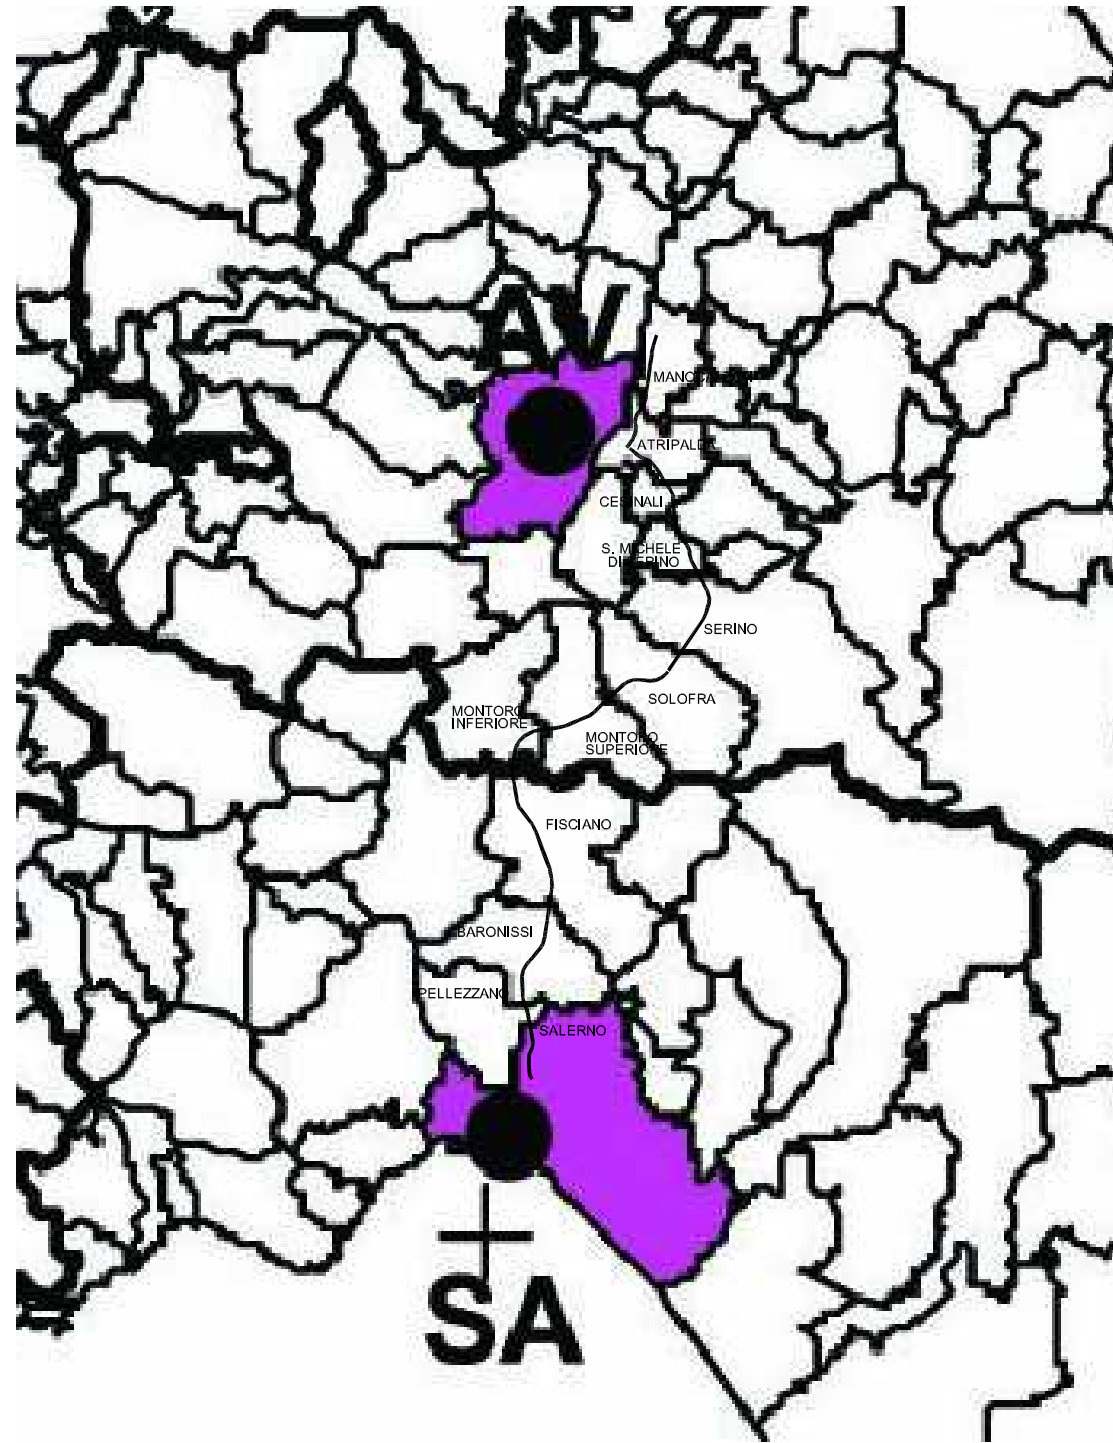

 **Regione Campania - Ufficio dell'Autorità Ambientale**  
 Integrazione della Valutazione Ambientale Ex Ante del POR Campania

**P.I. Asse V Città Capoluogo individuati nel P.O.R. Campania 2000 - 2006**