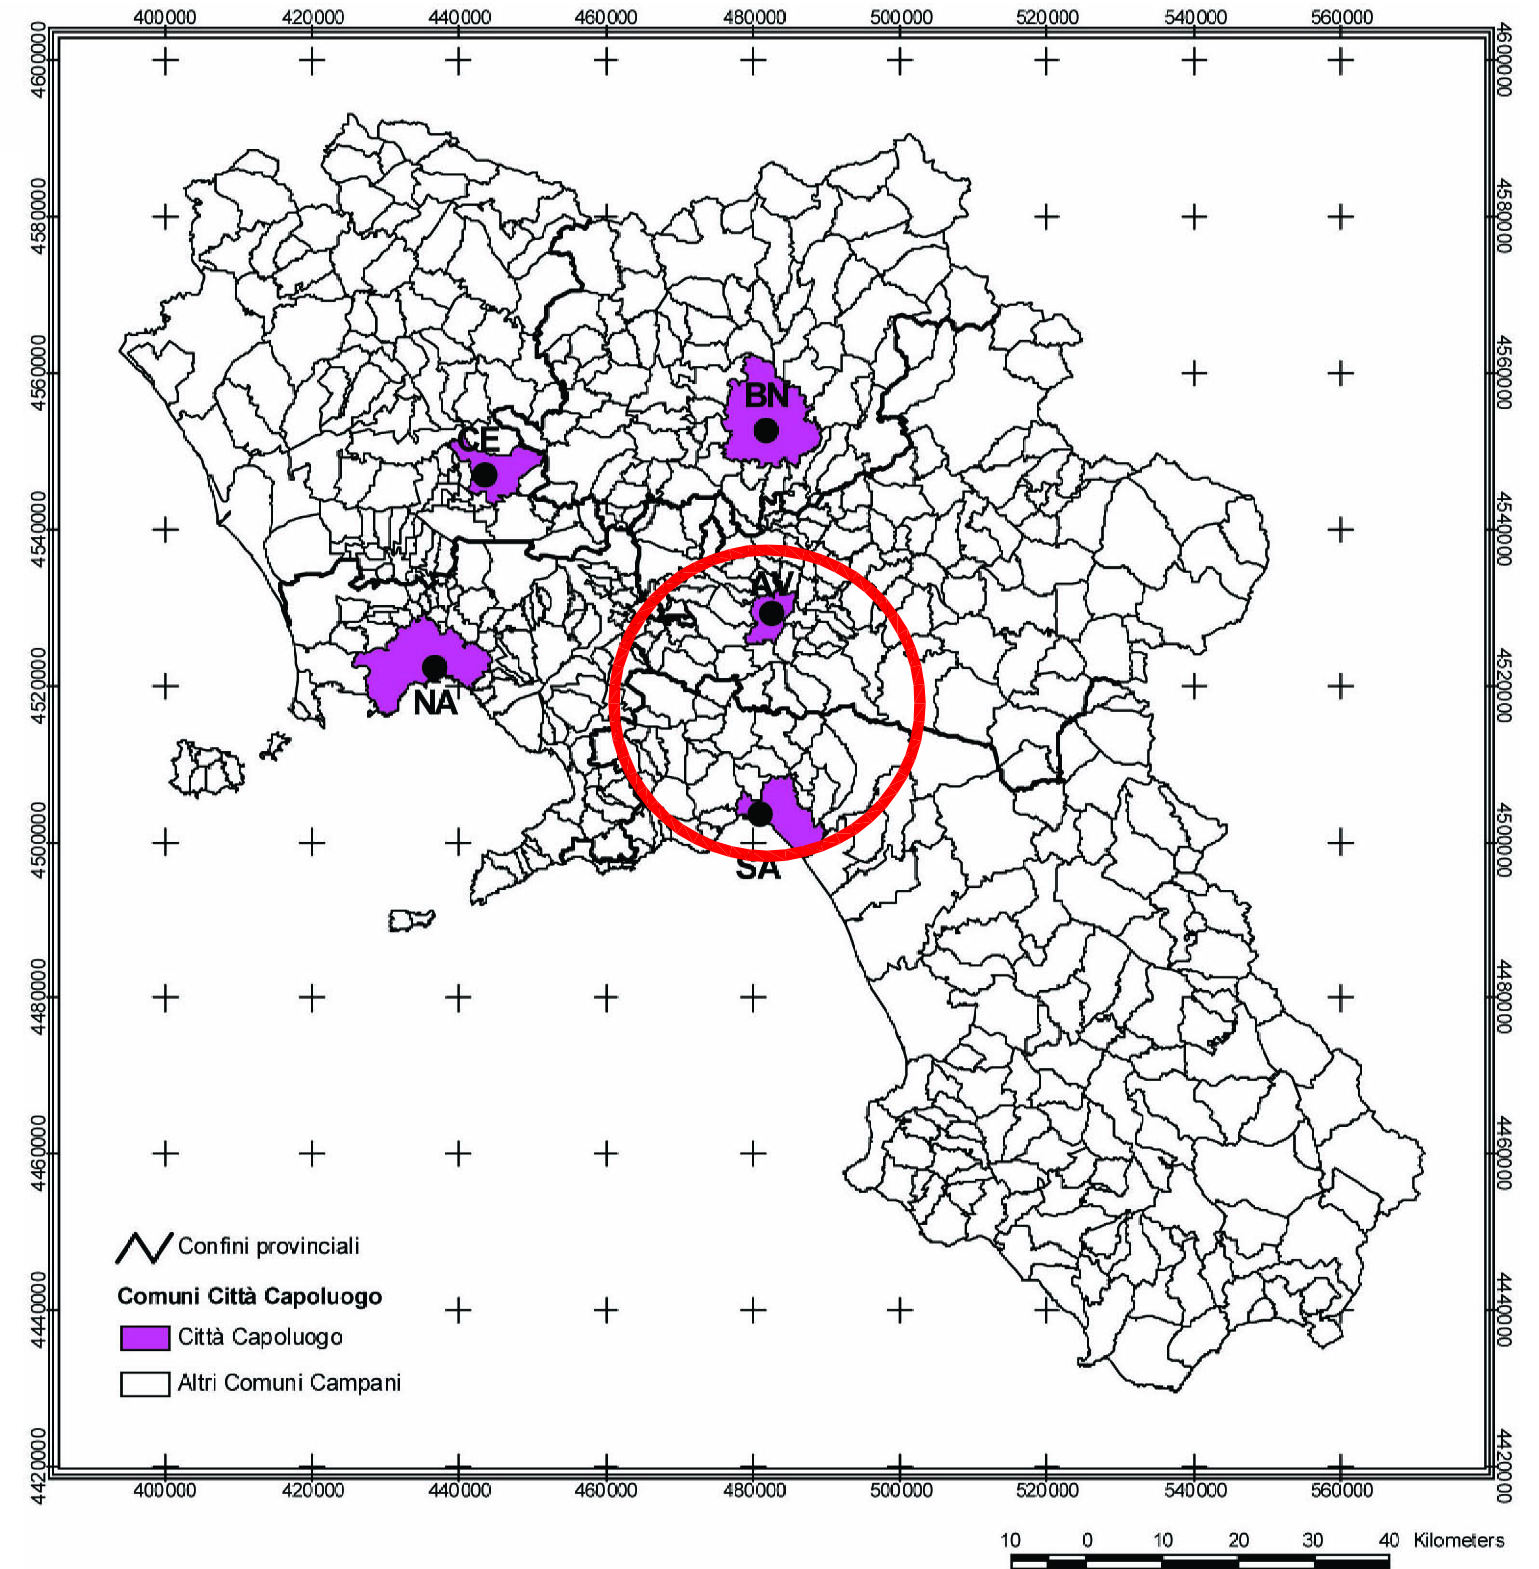

 **Regione Campania - Ufficio dell'Autorità Ambientale**  
 Integrazione della Valutazione Ambientale Ex Ante del POR Campania

**P.I. Asse V Città Capoluogo individuati nel P.O.R. Campania 2000 - 2006**

(elaborazione propria)

Fonte: Autorità di Gestione P.O.R. Campania 2000 - 2006

Copertura Temporale: aggiornamento al 14/11/02