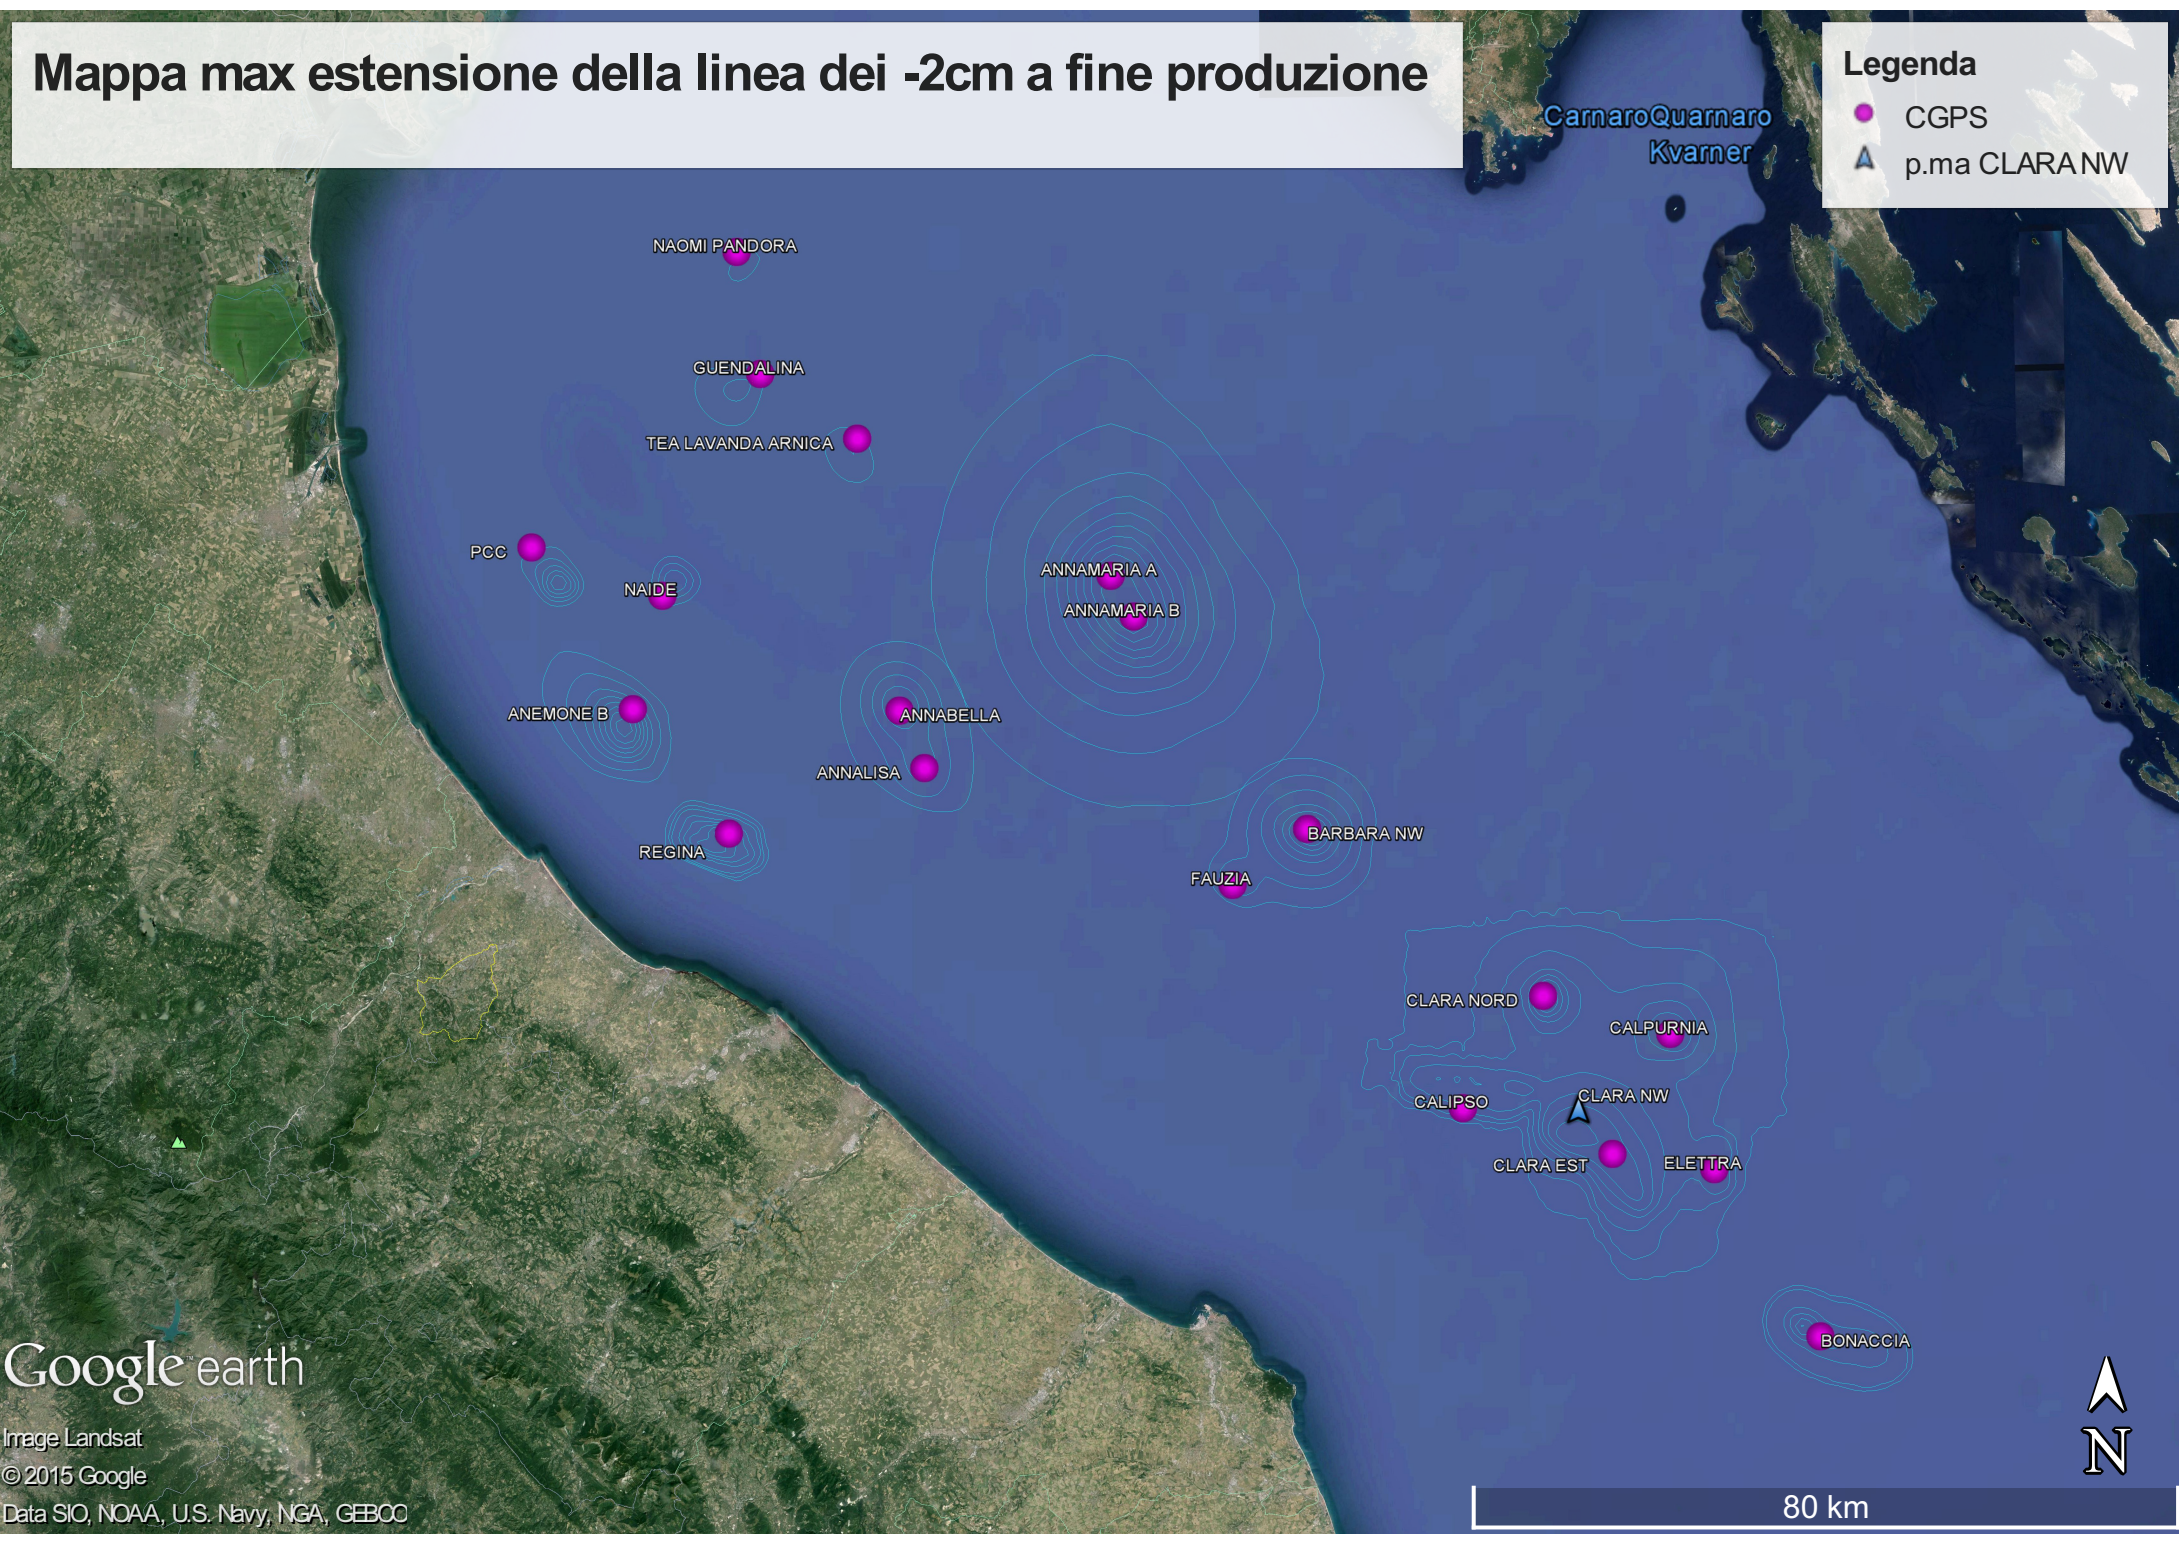

Mappa max estensione della linea dei -2cm a fine produzione

Legenda

- CGPS
- ▲ p.ma CLARA NW

Google earth

Image Landsat
© 2015 Google
Data SIO, NOAA, U.S. Navy, NGA, GEBCO

80 km