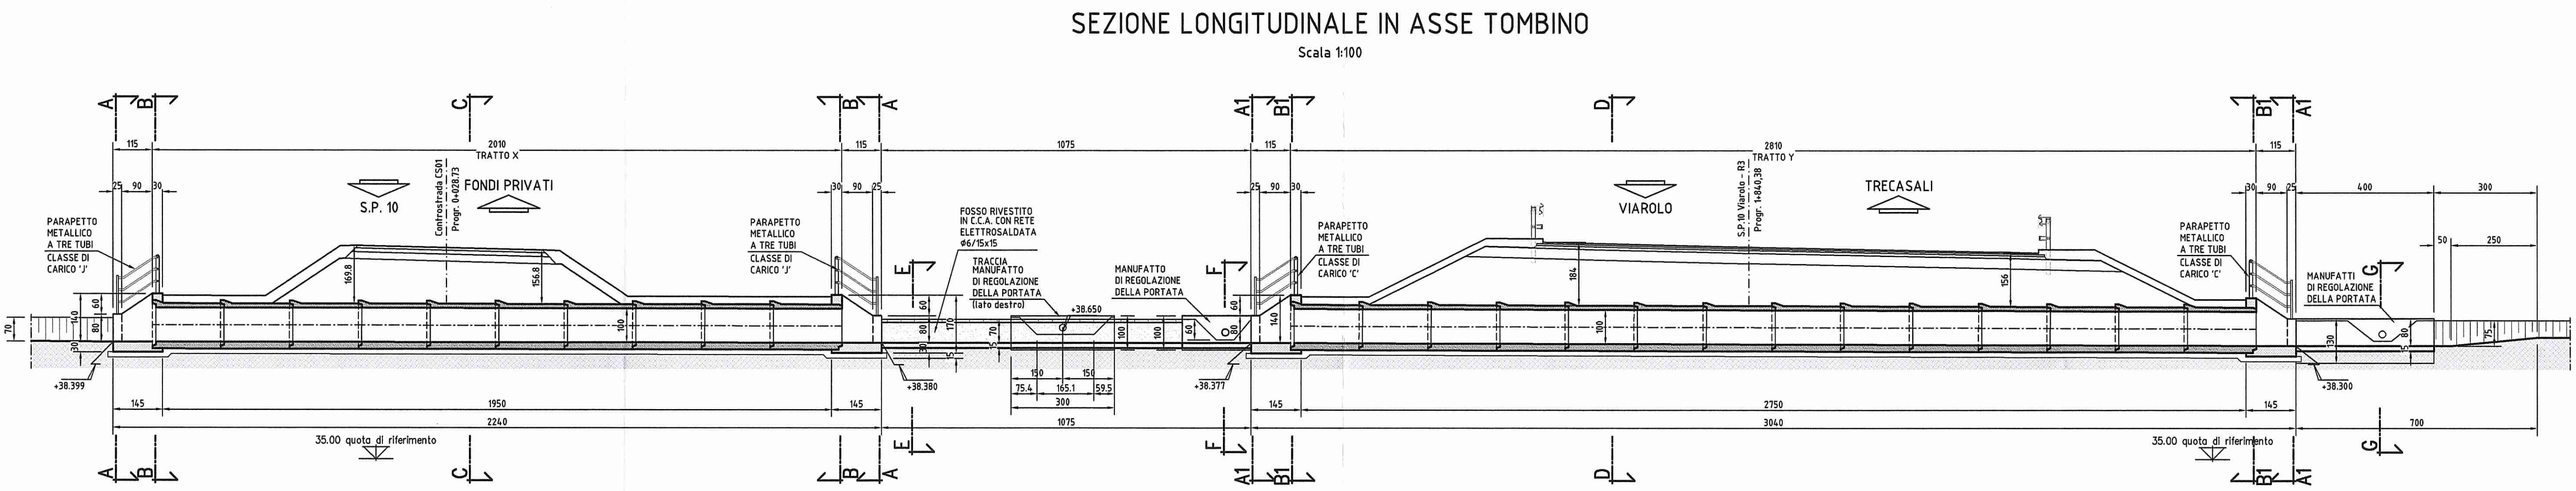

DATI TRACCIAMENTO

N.	X	Y
1	303378.370	106174.588
2	303379.471	106174.259
3	303398.729	106168.499
4	303399.830	106168.170
5	303410.129	106165.089
6	303411.231	106164.760
7	303438.153	106156.708
8	303439.255	106156.378
9	303443.087	106155.232
10	303445.961	106154.373