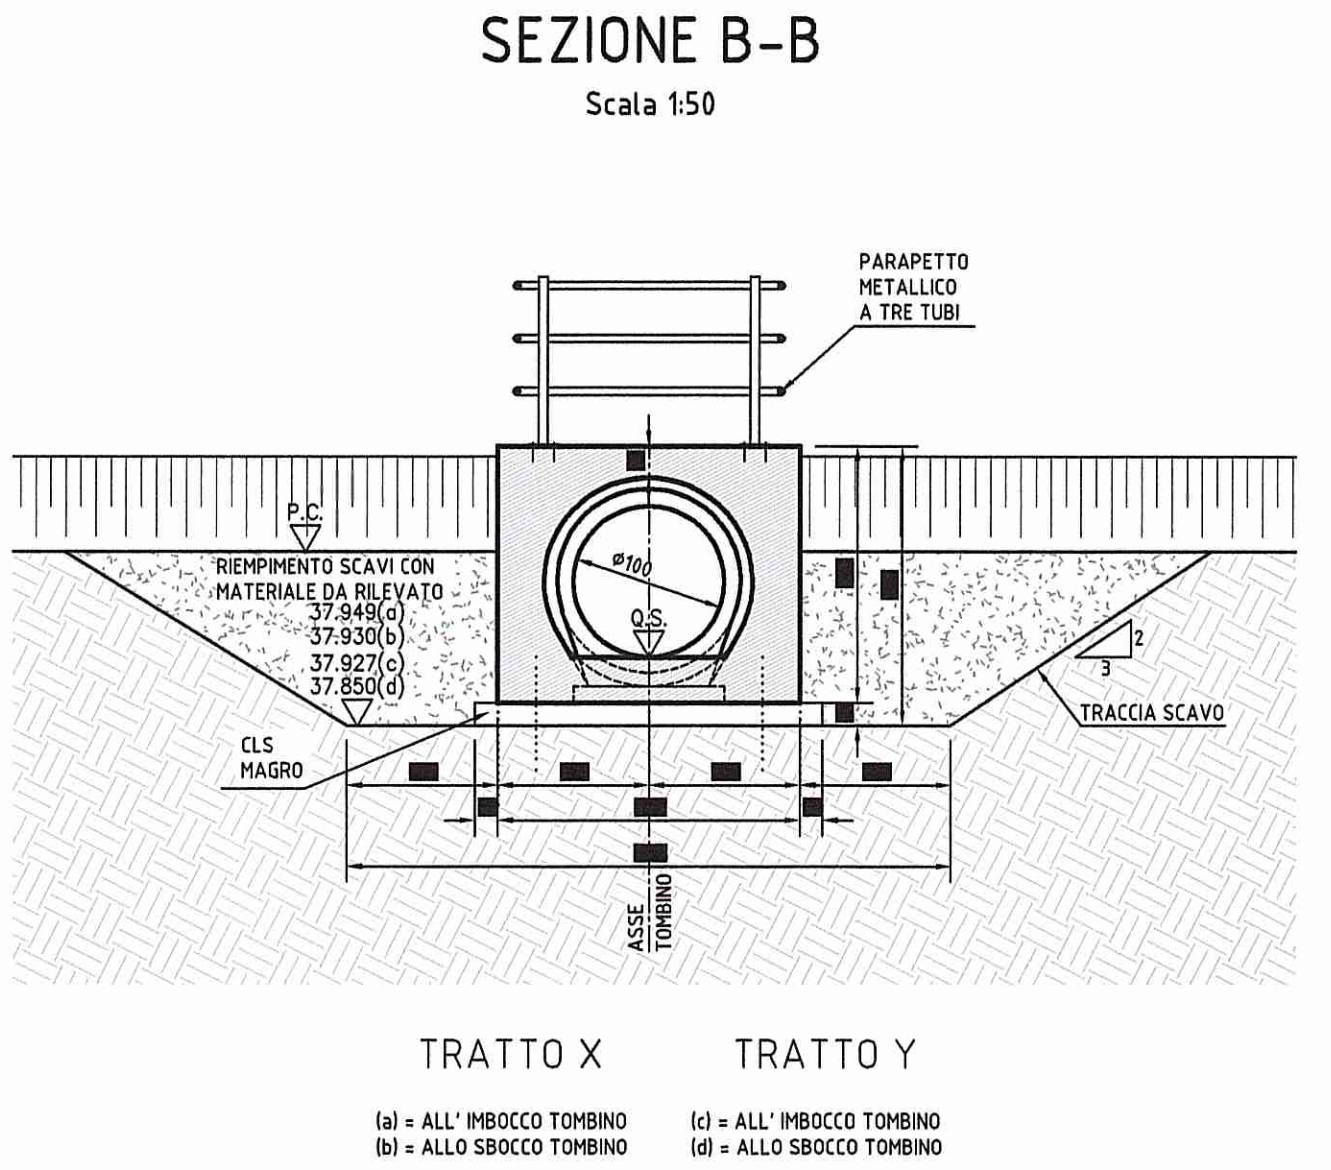

DATI TRACCIAMENTO

N.	X	Y
1	303378.370	106174.588
2	303379.471	106174.259
3	303398.729	106168.499
4	303399.830	106168.170
5	303410.129	106165.089
6	303411.231	106164.760
7	303438.153	106156.708
8	303439.255	106156.378
9	303443.087	106155.232
10	303445.961	106154.373