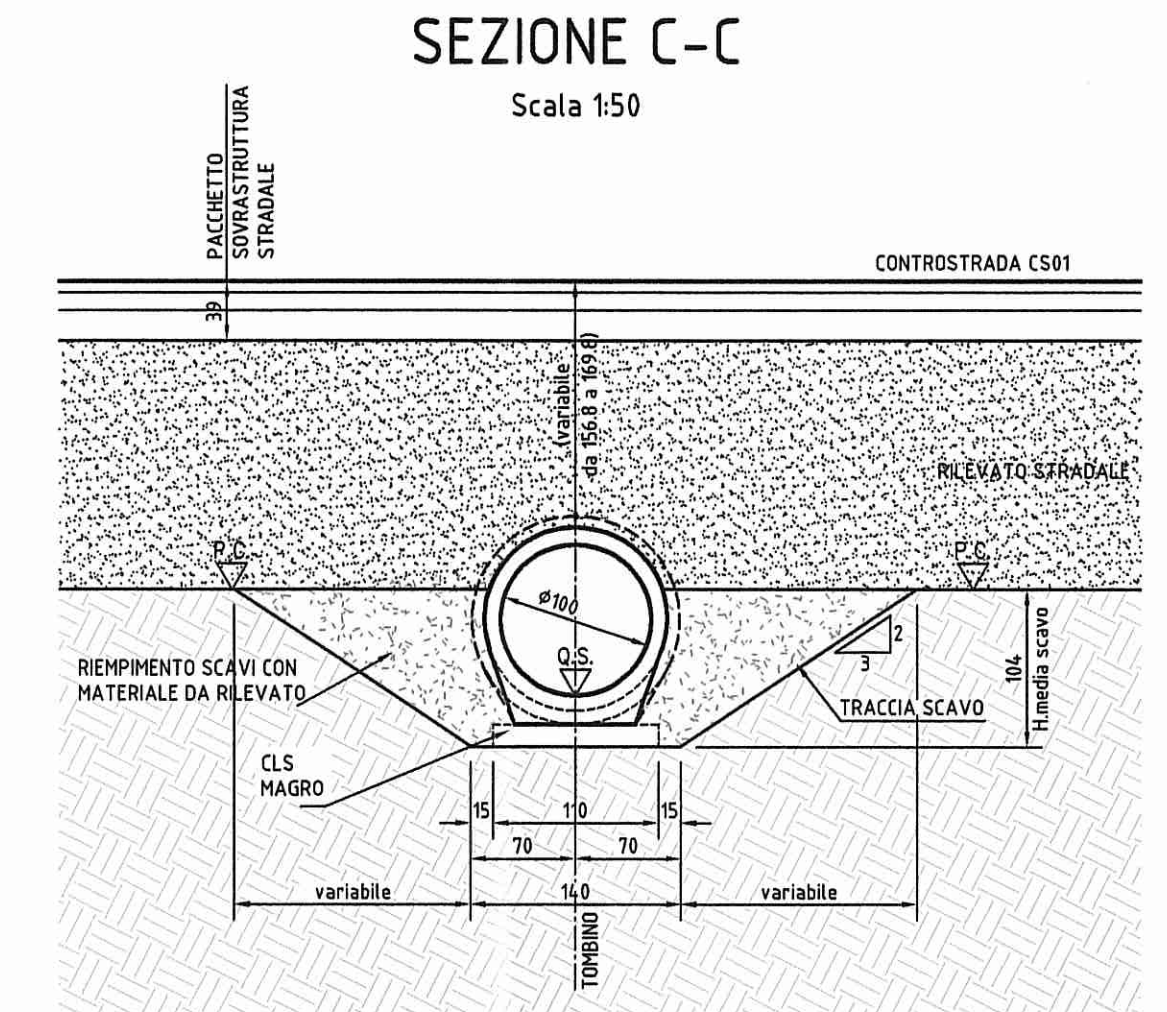

DATI TRACCIAMENTO

N.	X	Y
1	303378.370	106174.588
2	303379.471	106174.259
3	303398.729	106168.499
4	303399.830	106168.170
5	303410.129	106165.089
6	303411.231	106164.760
7	303438.153	106156.708
8	303439.255	106156.378
9	303443.087	106155.232
10	303445.961	106154.373