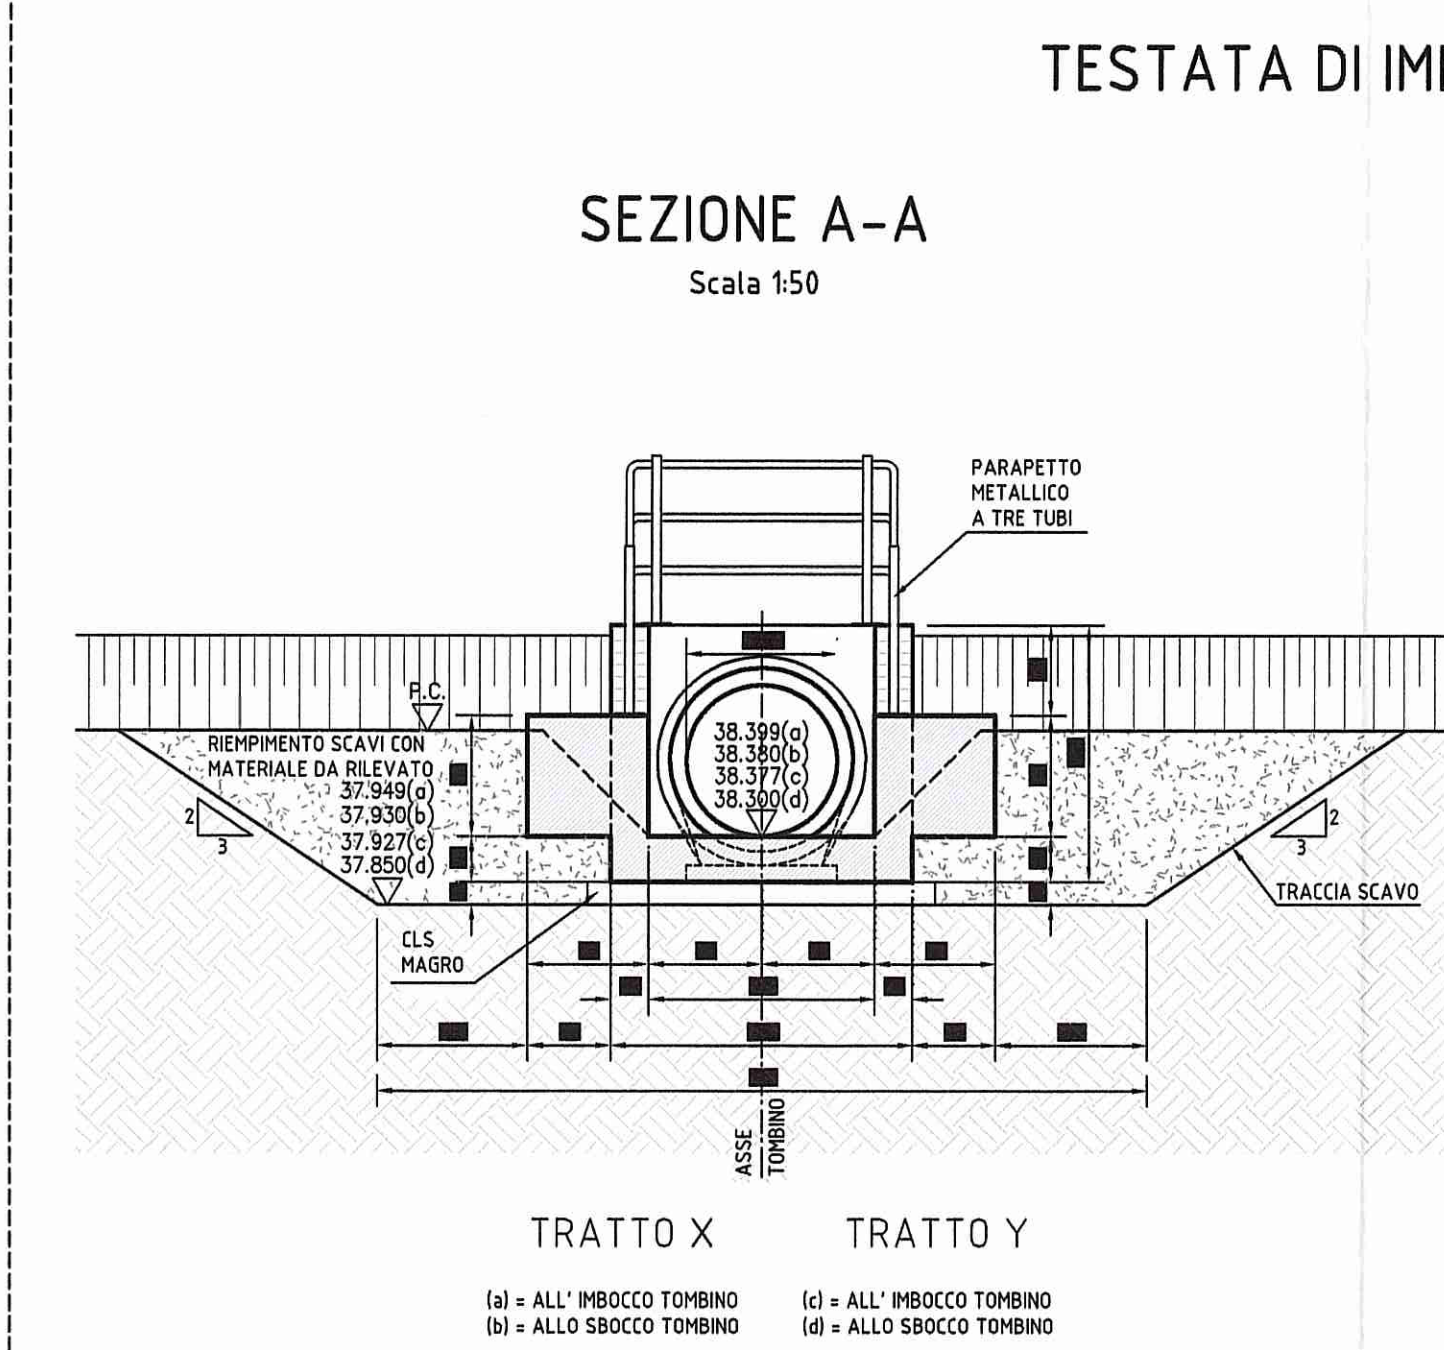

DATI TRACCIAMENTO

N.	X	Y
1	303378.370	106174.588
2	303379.471	106174.259
3	303398.729	106168.499
4	303399.830	106168.170
5	303410.129	106165.089
6	303411.231	106164.760
7	303438.153	106156.708
8	303439.255	106156.378
9	303443.087	106155.232
10	303445.961	106154.373