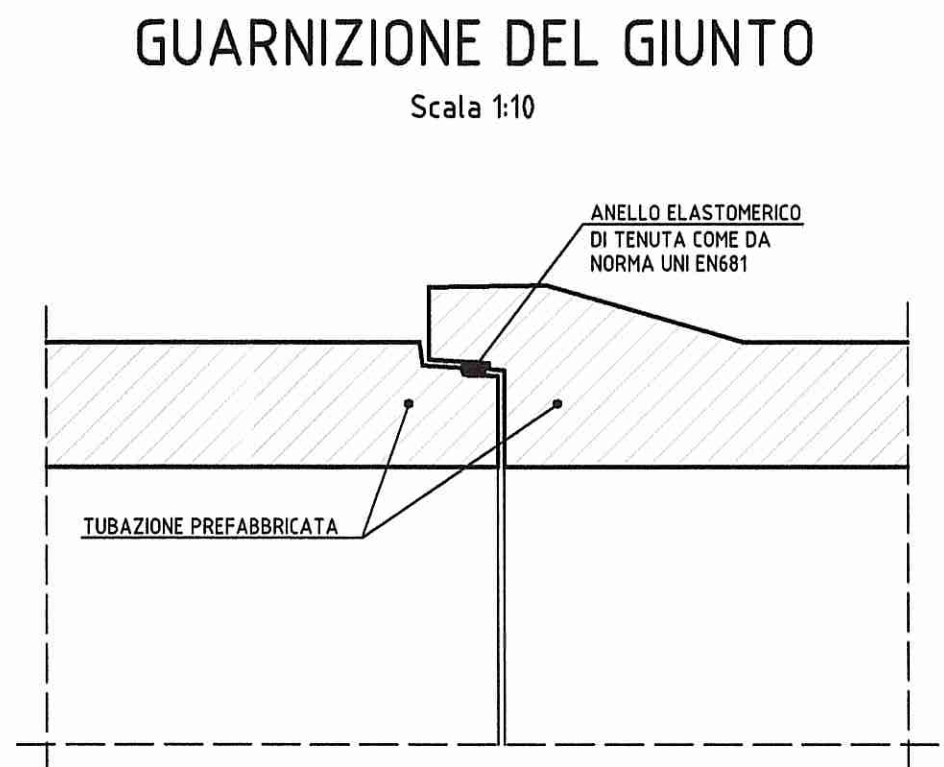

DATI TRACCIAMENTO

N.	X	Y
1	303378.370	106174.588
2	303379.471	106174.259
3	303398.729	106168.499
4	303399.830	106168.170
5	303410.129	106165.089
6	303411.231	106164.760
7	303438.153	106156.708
8	303439.255	106156.378
9	303443.087	106155.232
10	303445.961	106154.373