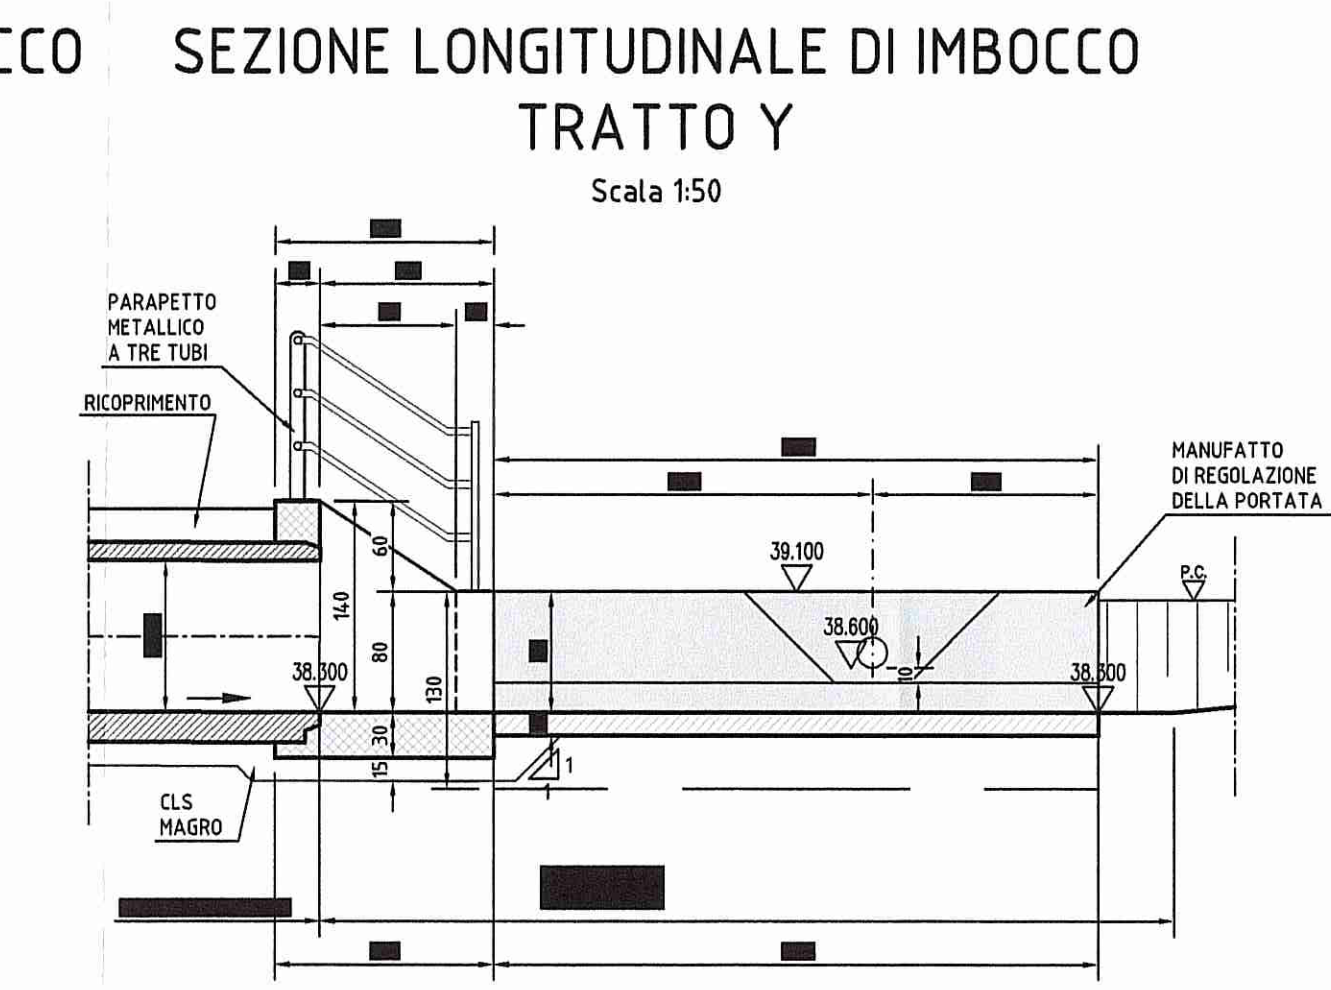

DATI TRACCIAMENTO

N.	X	Y
1	303378.370	106174.588
2	303379.471	106174.259
3	303398.729	106168.499
4	303399.830	106168.170
5	303410.129	106165.089
6	303411.231	106164.760
7	303438.153	106156.708
8	303439.255	106156.378
9	303443.087	106155.232
10	303445.961	106154.373