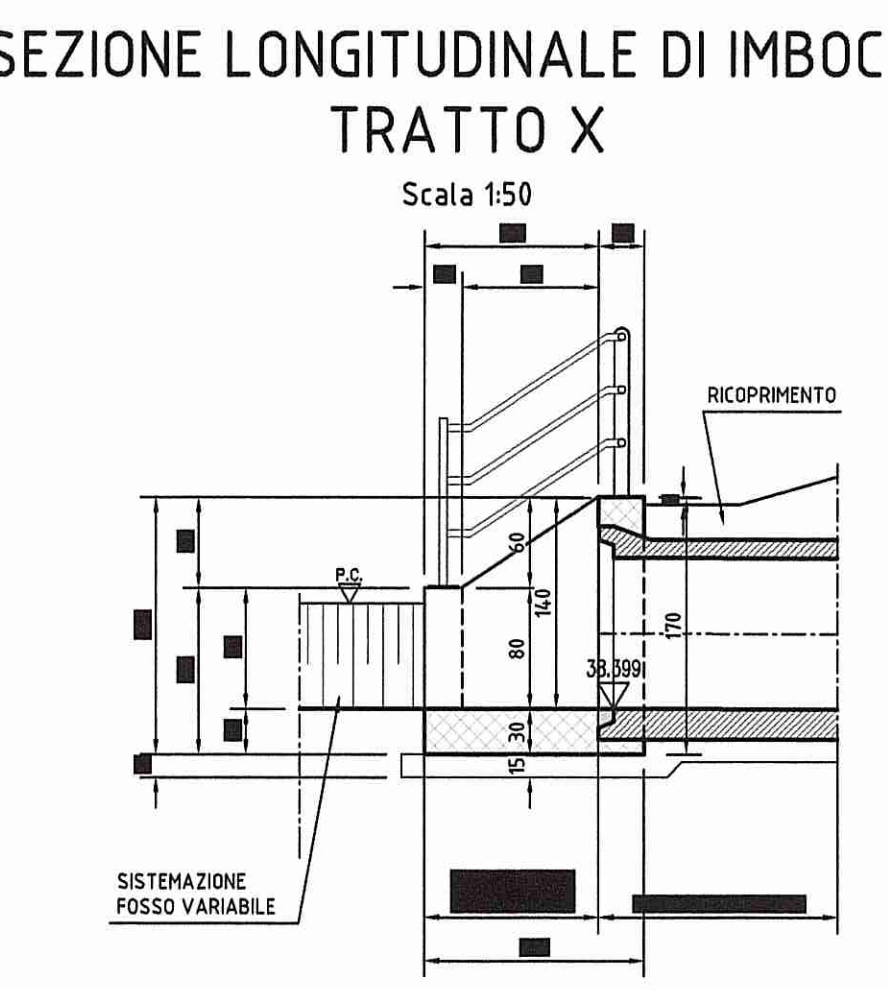

DATI TRACCIAMENTO

N.	X	Y
1	303378.370	106174.588
2	303379.471	106174.259
3	303398.729	106168.499
4	303399.830	106168.170
5	303410.129	106165.089
6	303411.231	106164.760
7	303438.153	106156.708
8	303439.255	106156.378
9	303443.087	106155.232
10	303445.961	106154.373