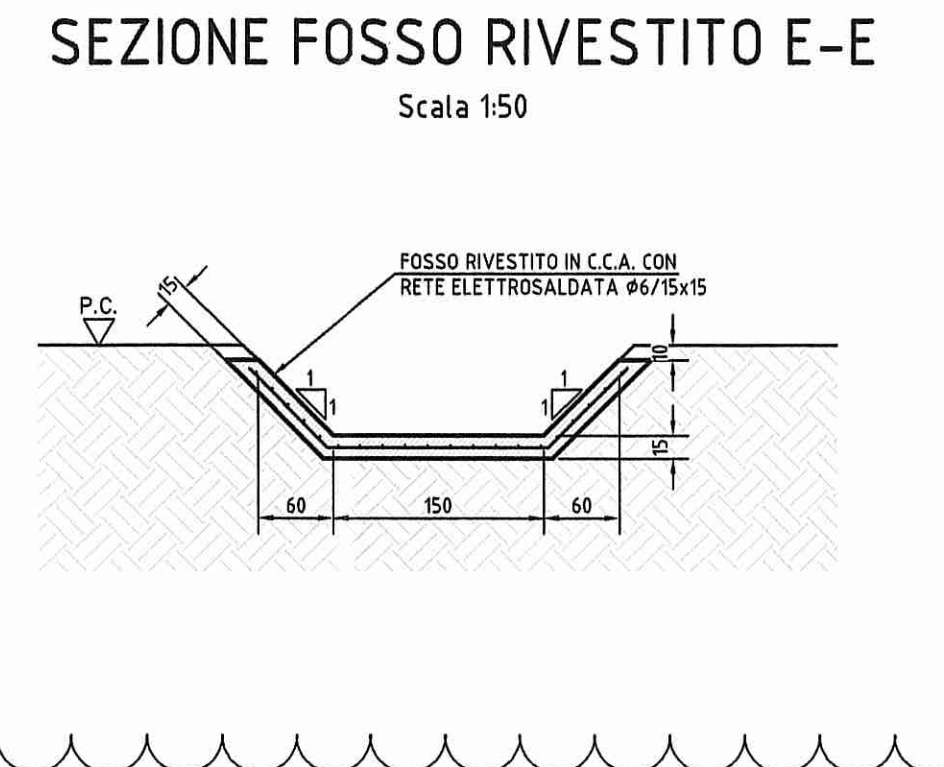

DATI TRACCIAMENTO

N.	X	Y
1	303378.370	106174.588
2	303379.471	106174.259
3	303398.729	106168.499
4	303399.830	106168.170
5	303410.129	106165.089
6	303411.231	106164.760
7	303438.153	106156.708
8	303439.255	106156.378
9	303443.087	106155.232
10	303445.961	106154.373