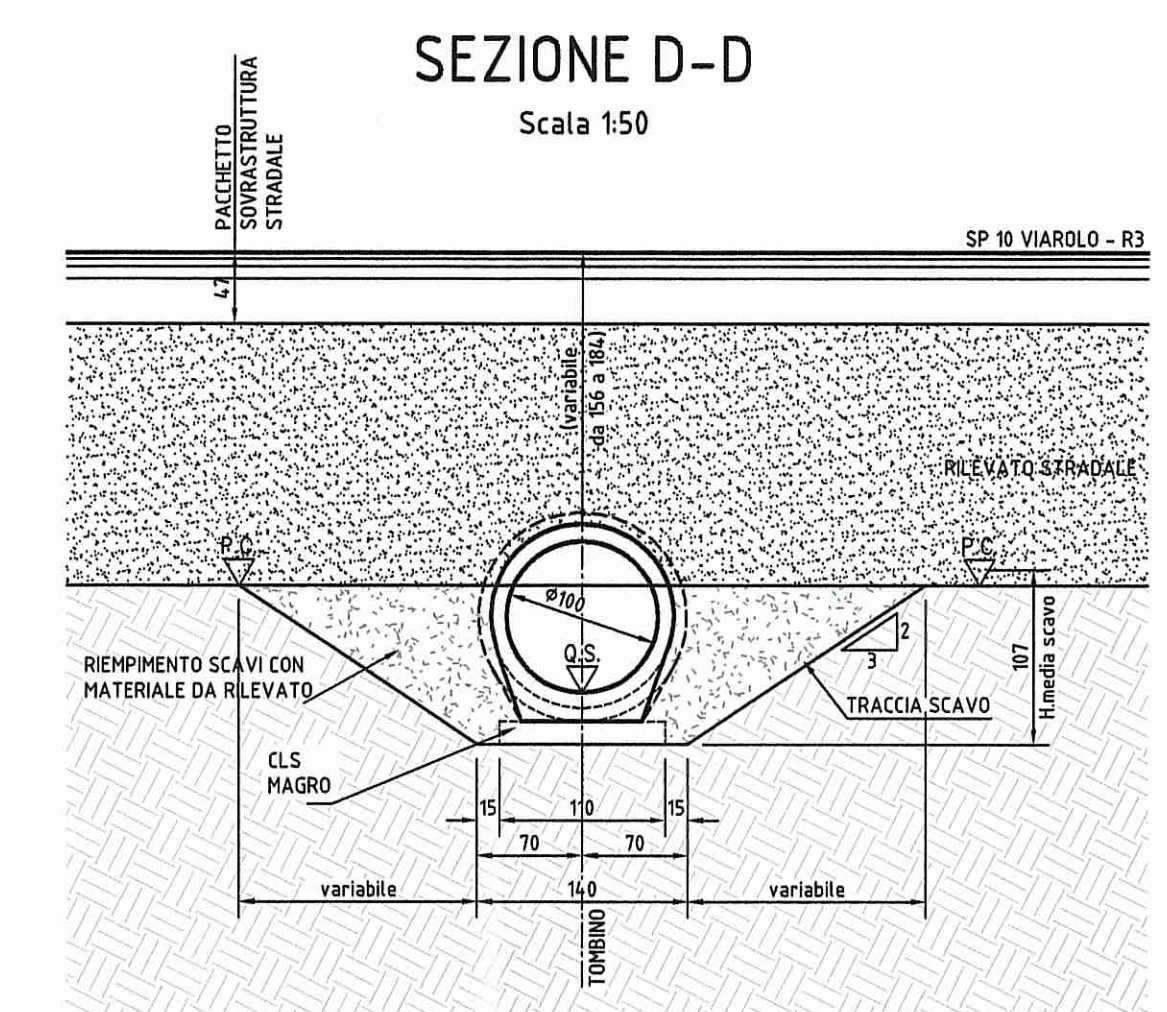

DATI TRACCIAMENTO

N.	X	Y
1	303378.370	106174.588
2	303379.471	106174.259
3	303398.729	106168.499
4	303399.830	106168.170
5	303410.129	106165.089
6	303411.231	106164.760
7	303438.153	106156.708
8	303439.255	106156.378
9	303443.087	106155.232
10	303445.961	106154.373