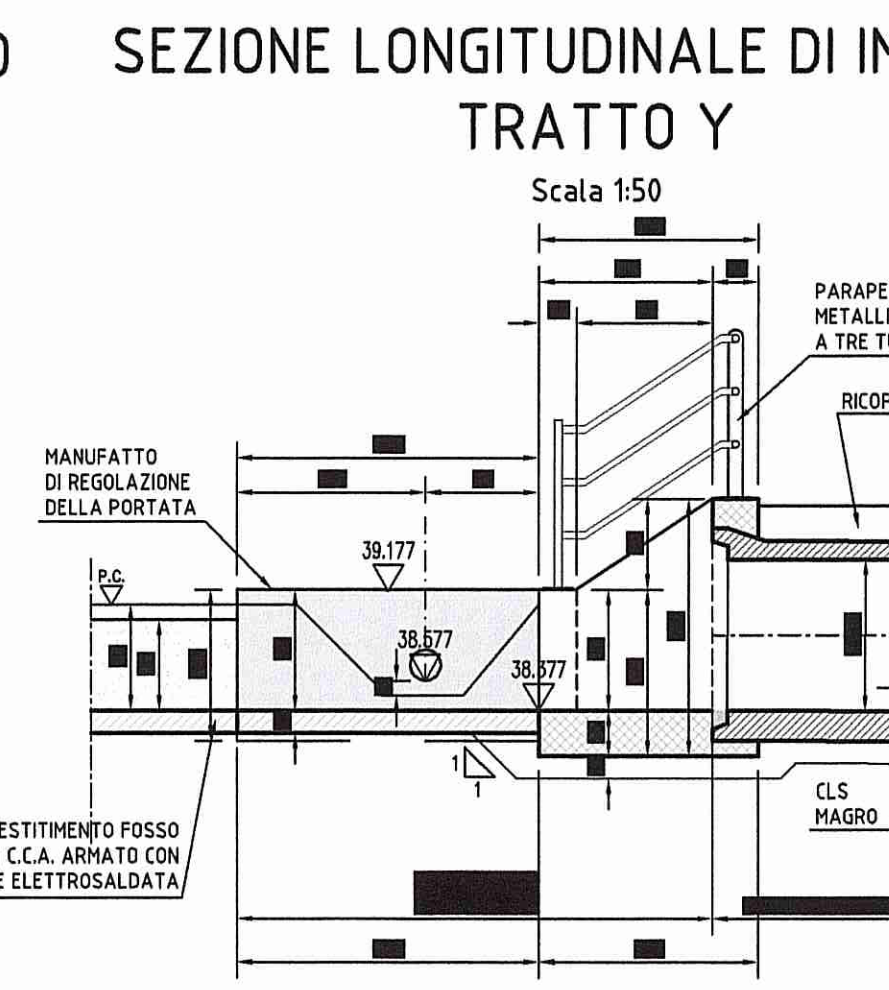

DATI TRACCIAMENTO

N.	X	Y
1	303378.370	106174.588
2	303379.471	106174.259
3	303398.729	106168.499
4	303399.830	106168.170
5	303410.129	106165.089
6	303411.231	106164.760
7	303438.153	106156.708
8	303439.255	106156.378
9	303443.087	106155.232
10	303445.961	106154.373