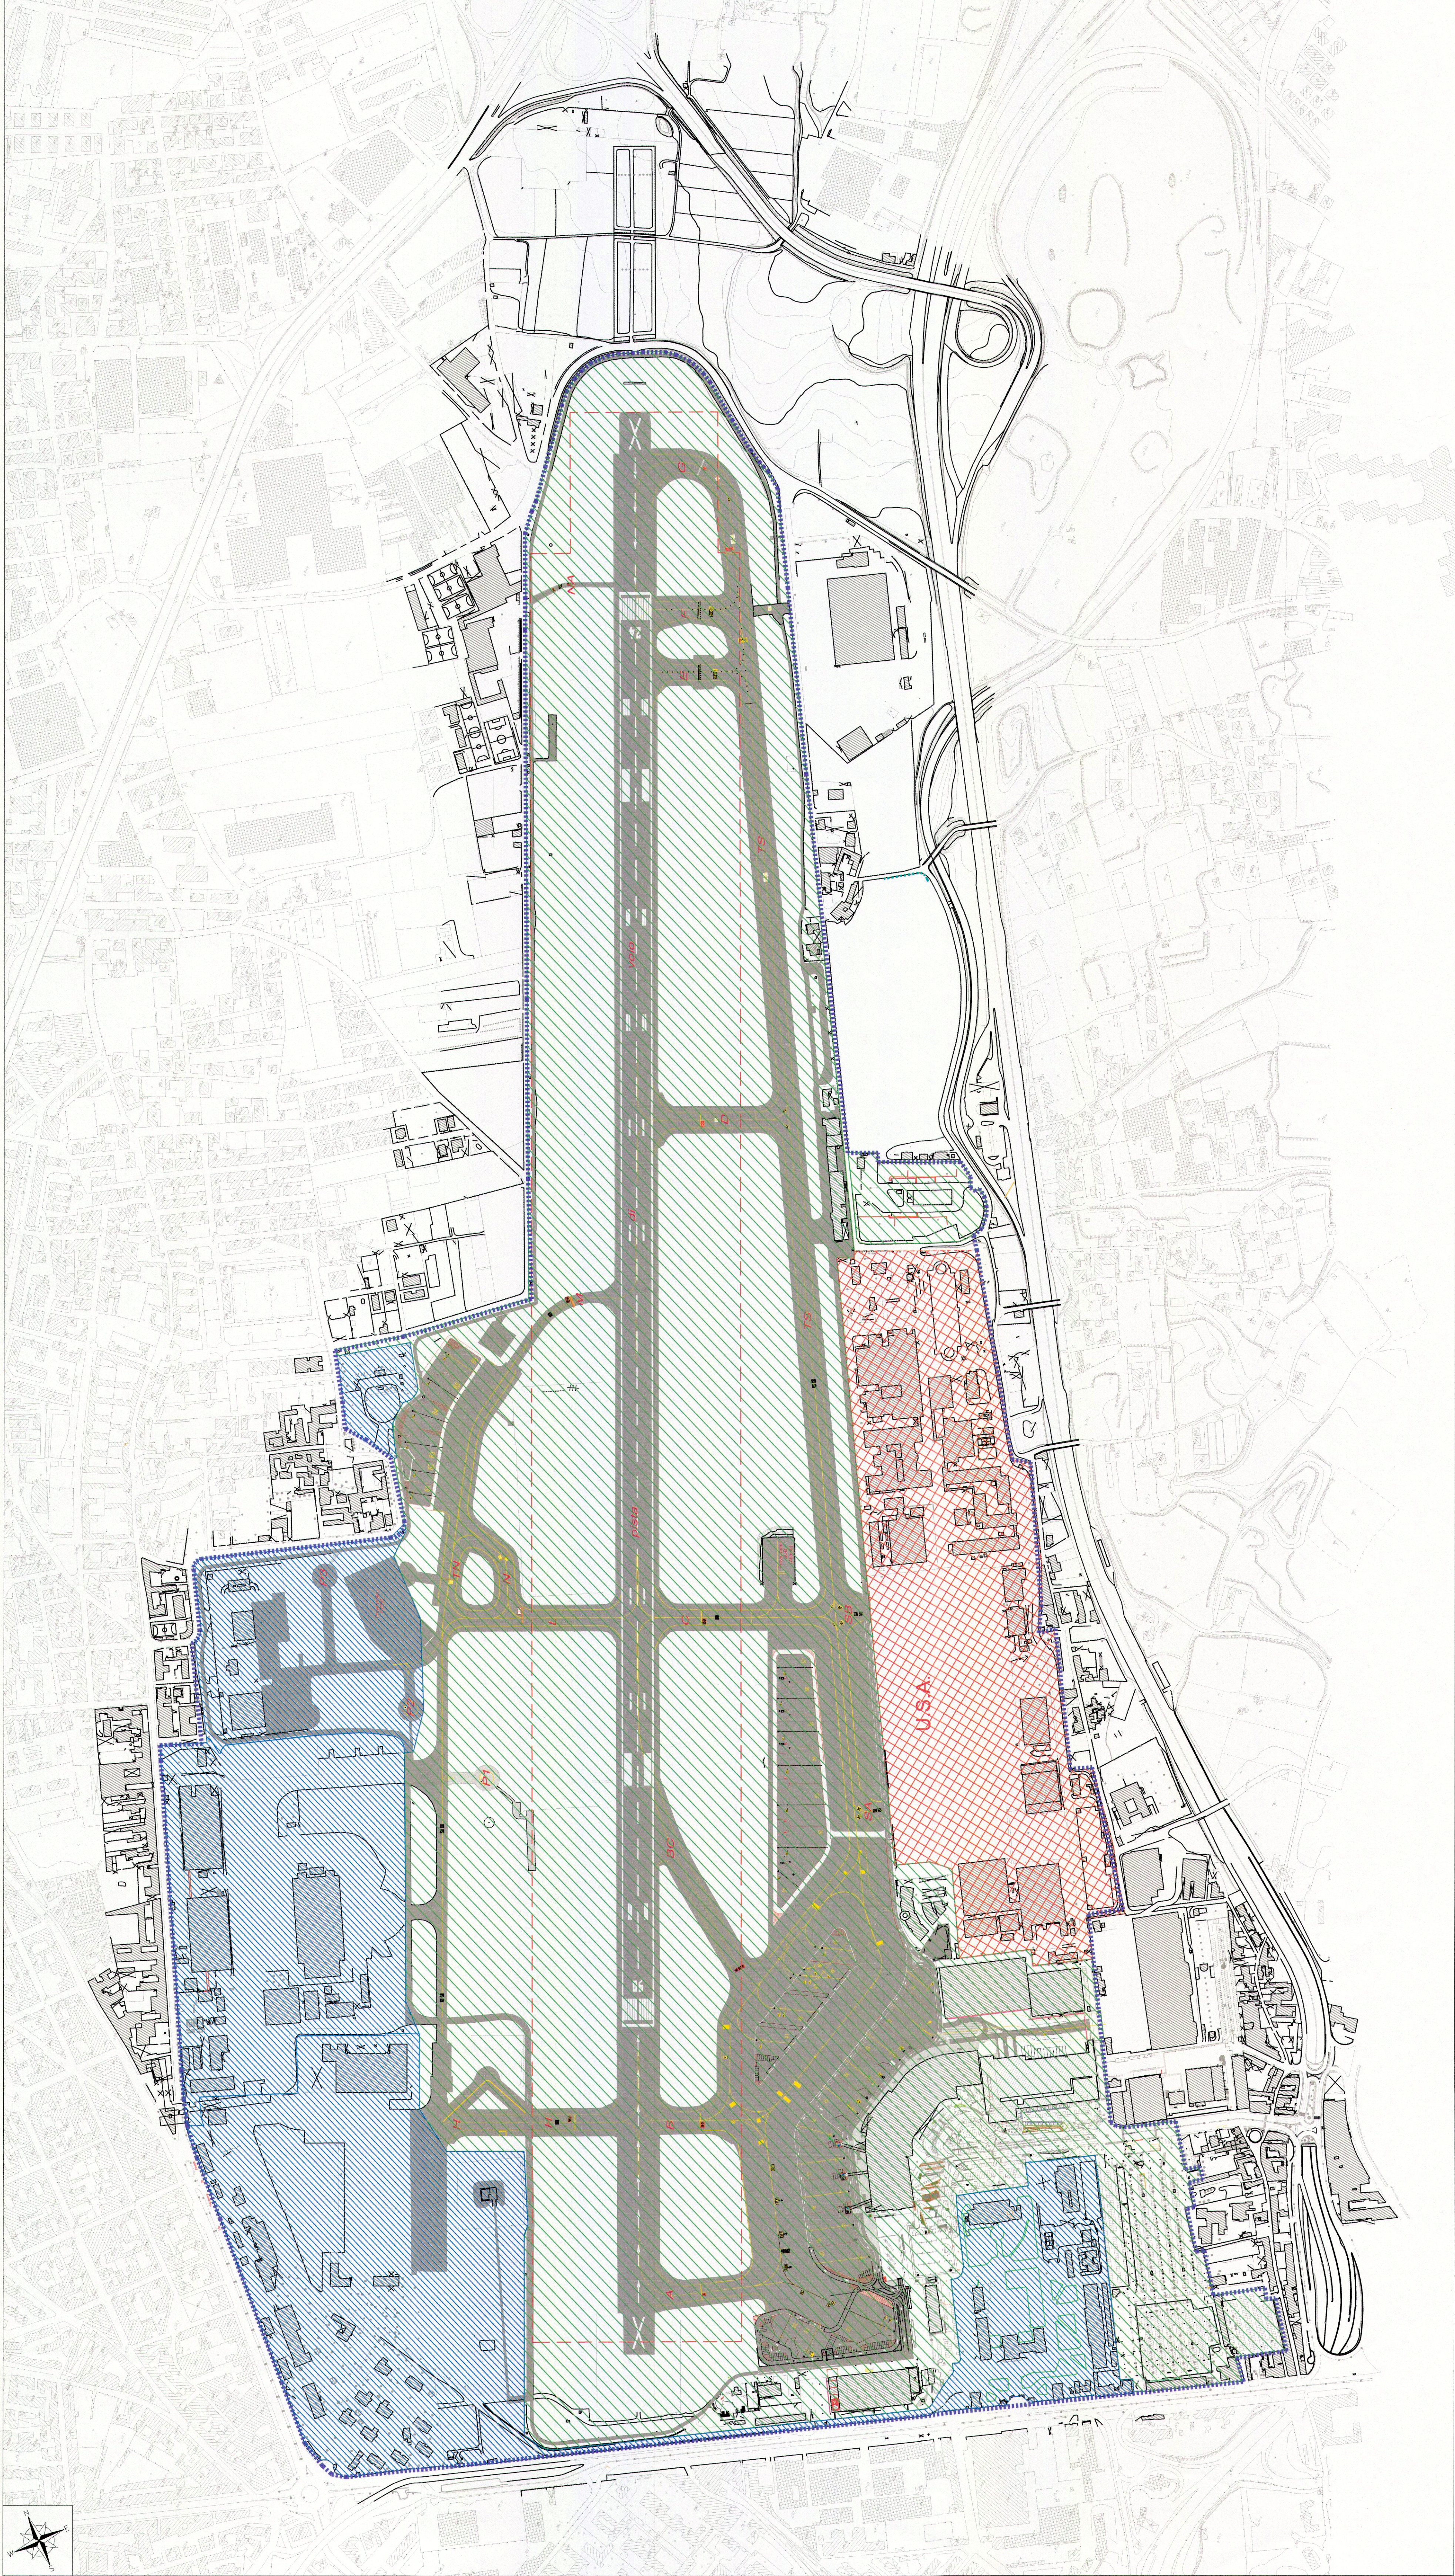

PLANIMETRIA SEDIME AEROPORTUALE: STATO ATTUALE E CONFINI AREE MILITARI/CIVILI
 Scala 1:4.000

LEGENDA

	Sedime Aeroportuale aviazione civile
	Sedime Aeroportuale aviazione militare
	Area U.S. Navy
	Limite sedime aeroportuale

AEROPORTO INTERNAZIONALE di NAPOLI

AEROPORTO INTERNAZIONALE #NAPOLI

PIANO DI SVILUPPO
 AEROPORTUALE 2013 - 2023

**PLANIMETRIA SEDIME AEROPORTUALE
 CON INDICAZIONE AREE MILITARI E CIVILI**

SUPERIORE ALLA DIREZIONE INGENNERIA E OPERAZIONI VOLO
 Società di Ingegneria - T.E.C. -
 Via...
 ...

REVISIONE	DATA	DESCRIZIONE
1	Giugno 2014	

E001-GEN008
 SCALE: 1:4.000
 N. PROGETTAZIONE: 15752
 ...

ACCONSULE MANAGER
 ...