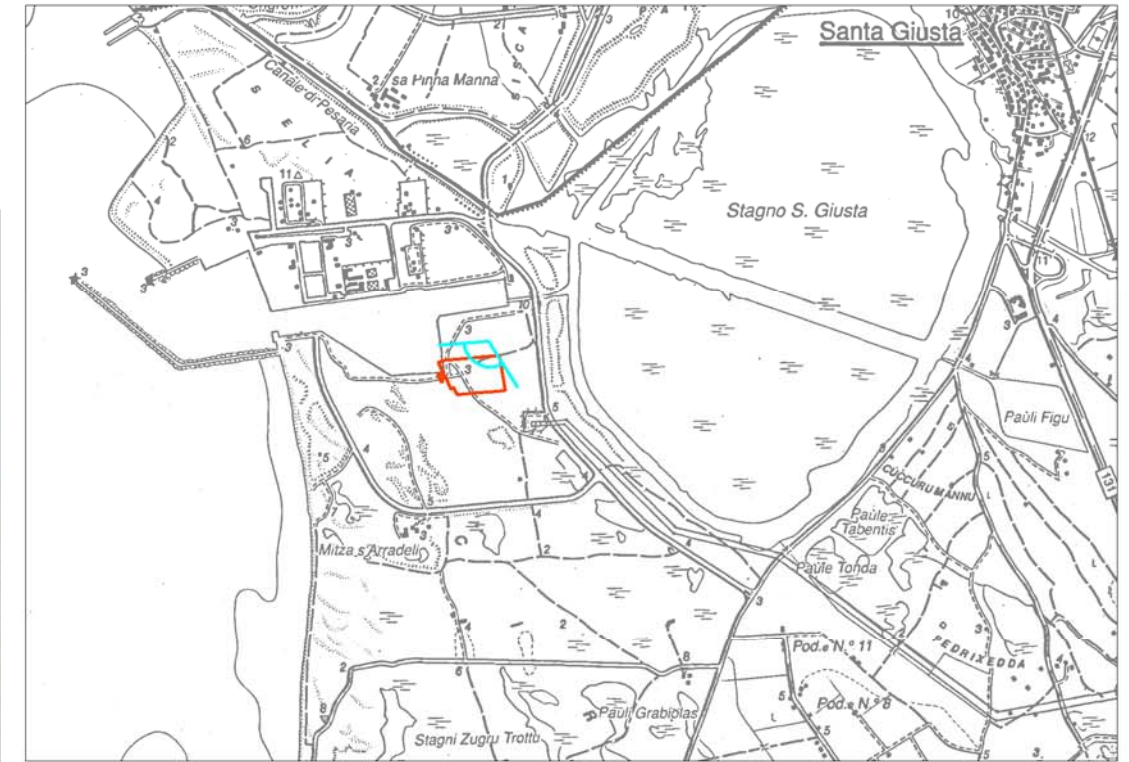

STATO ATTUALE

MAPPA CHIAVE

LEGENDA

SCALA

-  AREA DI PROGETTO
-  PUNTO DI VISTA FOTOGRAFICO

SITUAZIONE FUTURA

FIGURA 9.4

FOTOINSERIMENTO C
VISTA DA VIA LA MADDALENA (NORD IMPIANTO)