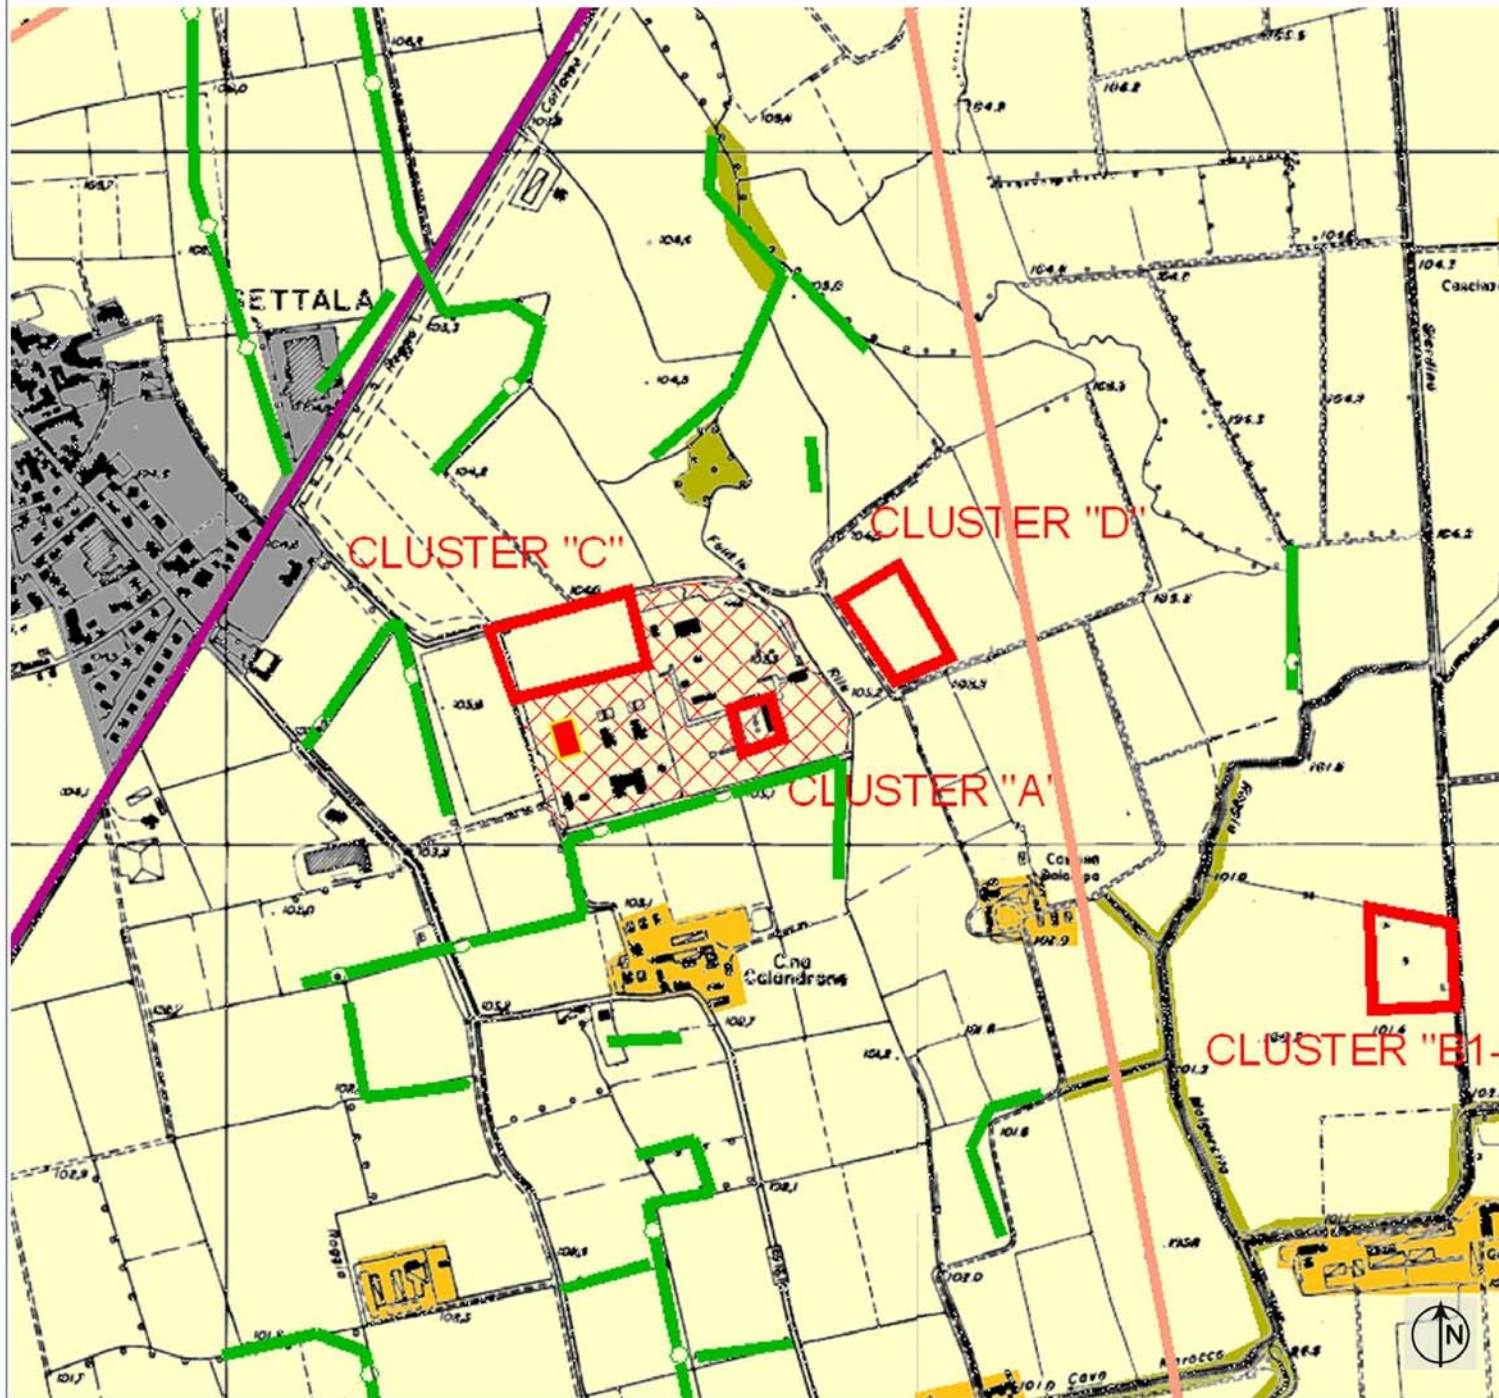

UNITA' DI PAESAGGIO

LEGENDA

-  Centrale di Settala
-  Cluster
-  Pozzo
-  Turbo-compressore TC-3

UNITA' DI PAESAGGIO
 Bassa pianura irrigua

EMERGENZE NATURALI
 Vegetazione arborea a latifoglie e principale vegetazione riparia
 Filari

EMERGENZE ANTROPICHE
 Aree urbane ed industrializzate
 Edifici ed annessi rurali
 Assi viari principali
 Elettrodotti

**Elaborato
CP1**

**CONCESSIONE SETTALA STOCCAGGIO
 (Settala - Mi)
 INSTALLAZIONE TURBO-COMPRESSORE TC-3
 RELAZIONE PAESAGGISTICA**

Disegno di riferimento: Cartografia da C.T.R.
 Reg. Lombardia
 Unità di Paesaggio