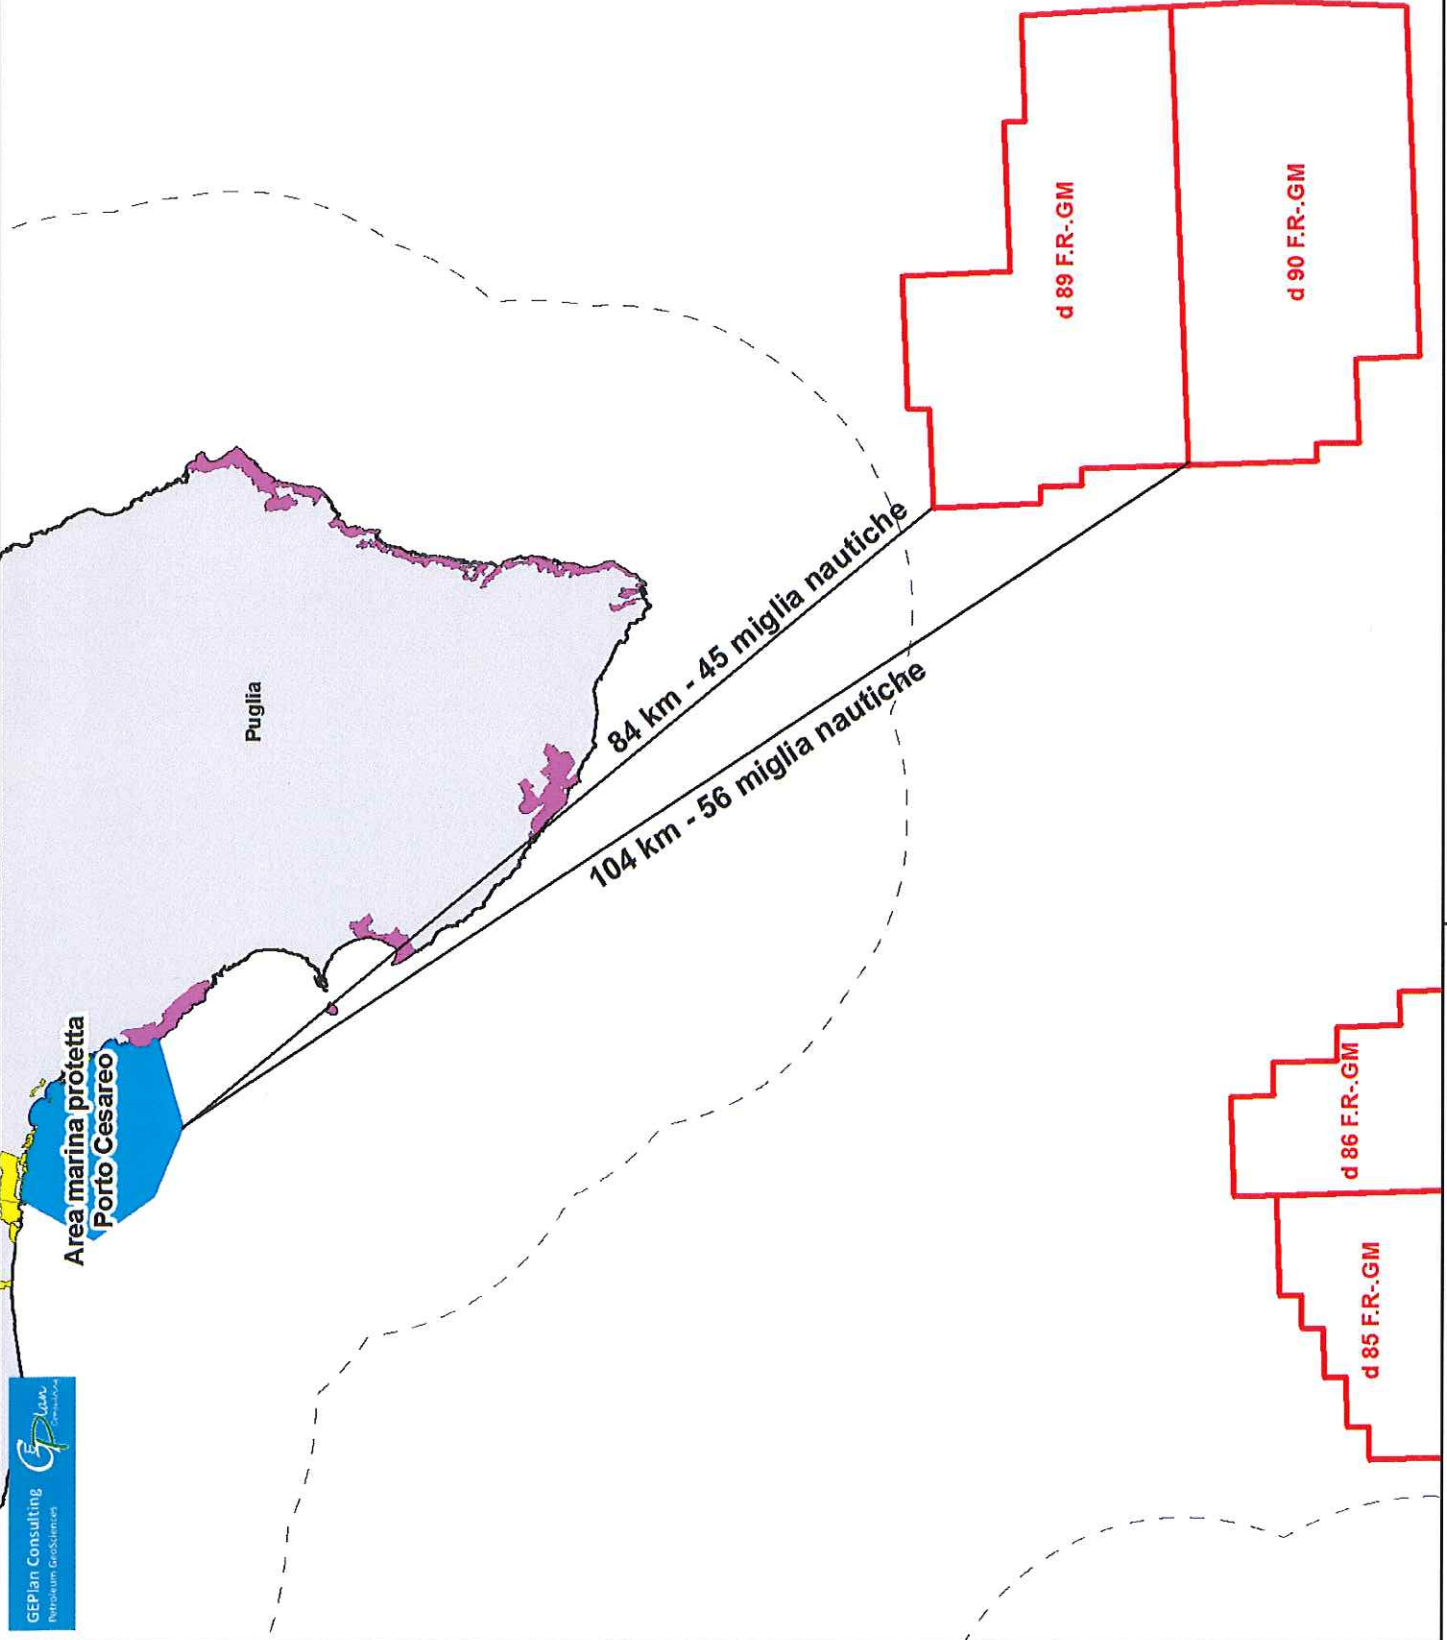

N.0.0.07

N.0.03.6C

19°0'0"E

18°0'0"E

40°0'0"N

39°30'0"N

19°0'0"E

18°0'0"E

Legenda

-  Istanze Global MED
-  Limite 12 miglia nautiche
-  Area marina protetta
-  Parco regionale
-  Riserva naturale

Area marina protetta
Porto Cesareo

Puglia

84 km - 45 miglia nautiche
104 km - 56 miglia nautiche

d 89 F.R.-GM

d 90 F.R.-GM

d 86 F.R.-GM

d 85 F.R.-GM