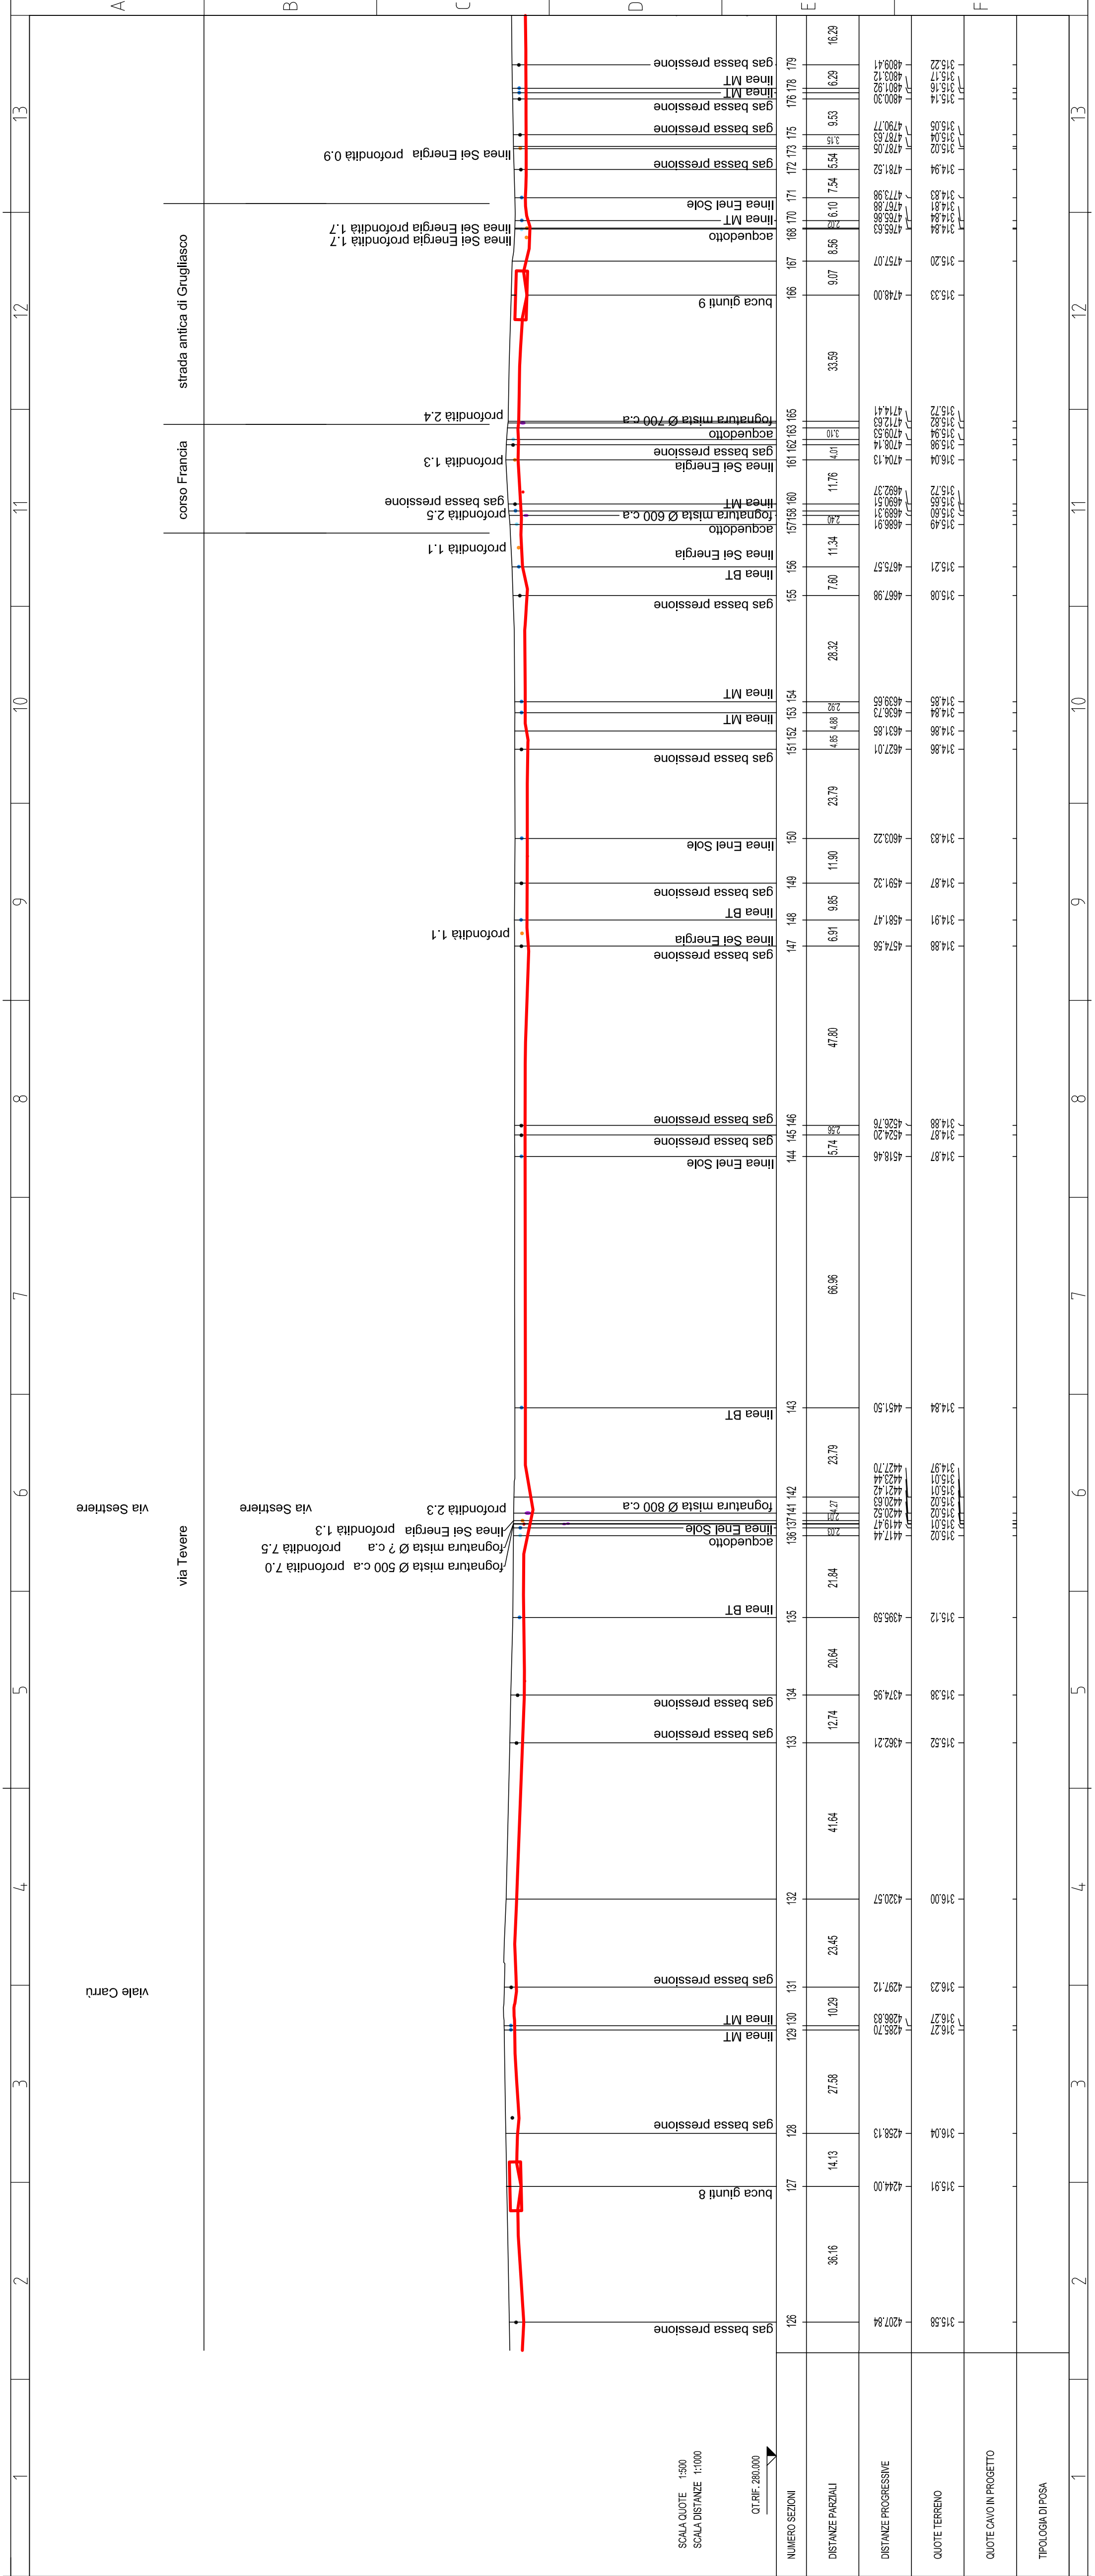

Unità Progettazione Realizzazione Impianti.
Il Responsabile
P. ZANNI

REVISIONI		
N.	DATA	DESCRIZIONE

TIPOLOGIA DELL'ELABORATO		CODIFICA DELL'ELABORATO	
Profilo Cavo		LV22213A1BAX10017	
TITOLO			
Razionalizzazione Rete Torino			
LINEA 220 KV T.213 PIANEZZA - GRUGLIASCO			
Profilo Linea cavo			
PROGETTO	FORMATO	SCALA	FOGLIO
RICAVATO DAL DOC. TERNA	900x297	1:500/1:1000	9 / 12
CLASSIFICAZIONE DI SICUREZZA			
PUBBLICO			
NOME DEL FILE			
LV22213A1BAX10017.DWG			

Questo documento contiene informazioni di proprietà Terma Rete Italia S.p.A. e deve essere utilizzato esclusivamente dal destinatario in relazione alle finalità per le quali è stato ricevuto. È vietata qualsiasi forma di divulgazione o di riproduzione senza l'esplicito consenso di Terma Rete Italia S.p.A.
This document contains information proprietary to Terma Rete Italia S.p.A. and it will have to be used exclusively for the purposes for which it has been furnished. Whenever appropriate or reproduction without the written permission of Terma Rete Italia S.p.A. is prohibited.

NUMERO SEZIONI	DISTANZE PARZIALI		DISTANZE PROGRESSIVE		QUOTE TERRENO		QUOTE CAVO IN PROGETTO		TIPOLOGIA DI POSA																																																																																																																																																																																														
126	127	128	129	130	131	132	133	134	135	136	137	141	142	143	144	145	146	147	148	149	150	151	152	153	154	155	156	157	158	160	161	162	163	165	166	167	168	170	171	172	173	175	176	178	179	180	181	182	183	184	185	186	187	188	189	190	191	192	193	194	195	196	197	198	199	200	201	202	203	204	205	206	207	208	209	210	211	212	213	214	215	216	217	218	219	220	221	222	223	224	225	226	227	228	229	230	231	232	233	234	235	236	237	238	239	240	241	242	243	244	245	246	247	248	249	250	251	252	253	254	255	256	257	258	259	260	261	262	263	264	265	266	267	268	269	270	271	272	273	274	275	276	277	278	279	280	281	282	283	284	285	286	287	288	289	290	291	292	293	294	295	296	297	298	299	300	301	302	303	304	305	306	307	308	309	310	311	312	313	314	315	316	317	318	319	320	321	322	323	324	325	326	327	328	329	330	331	332	333