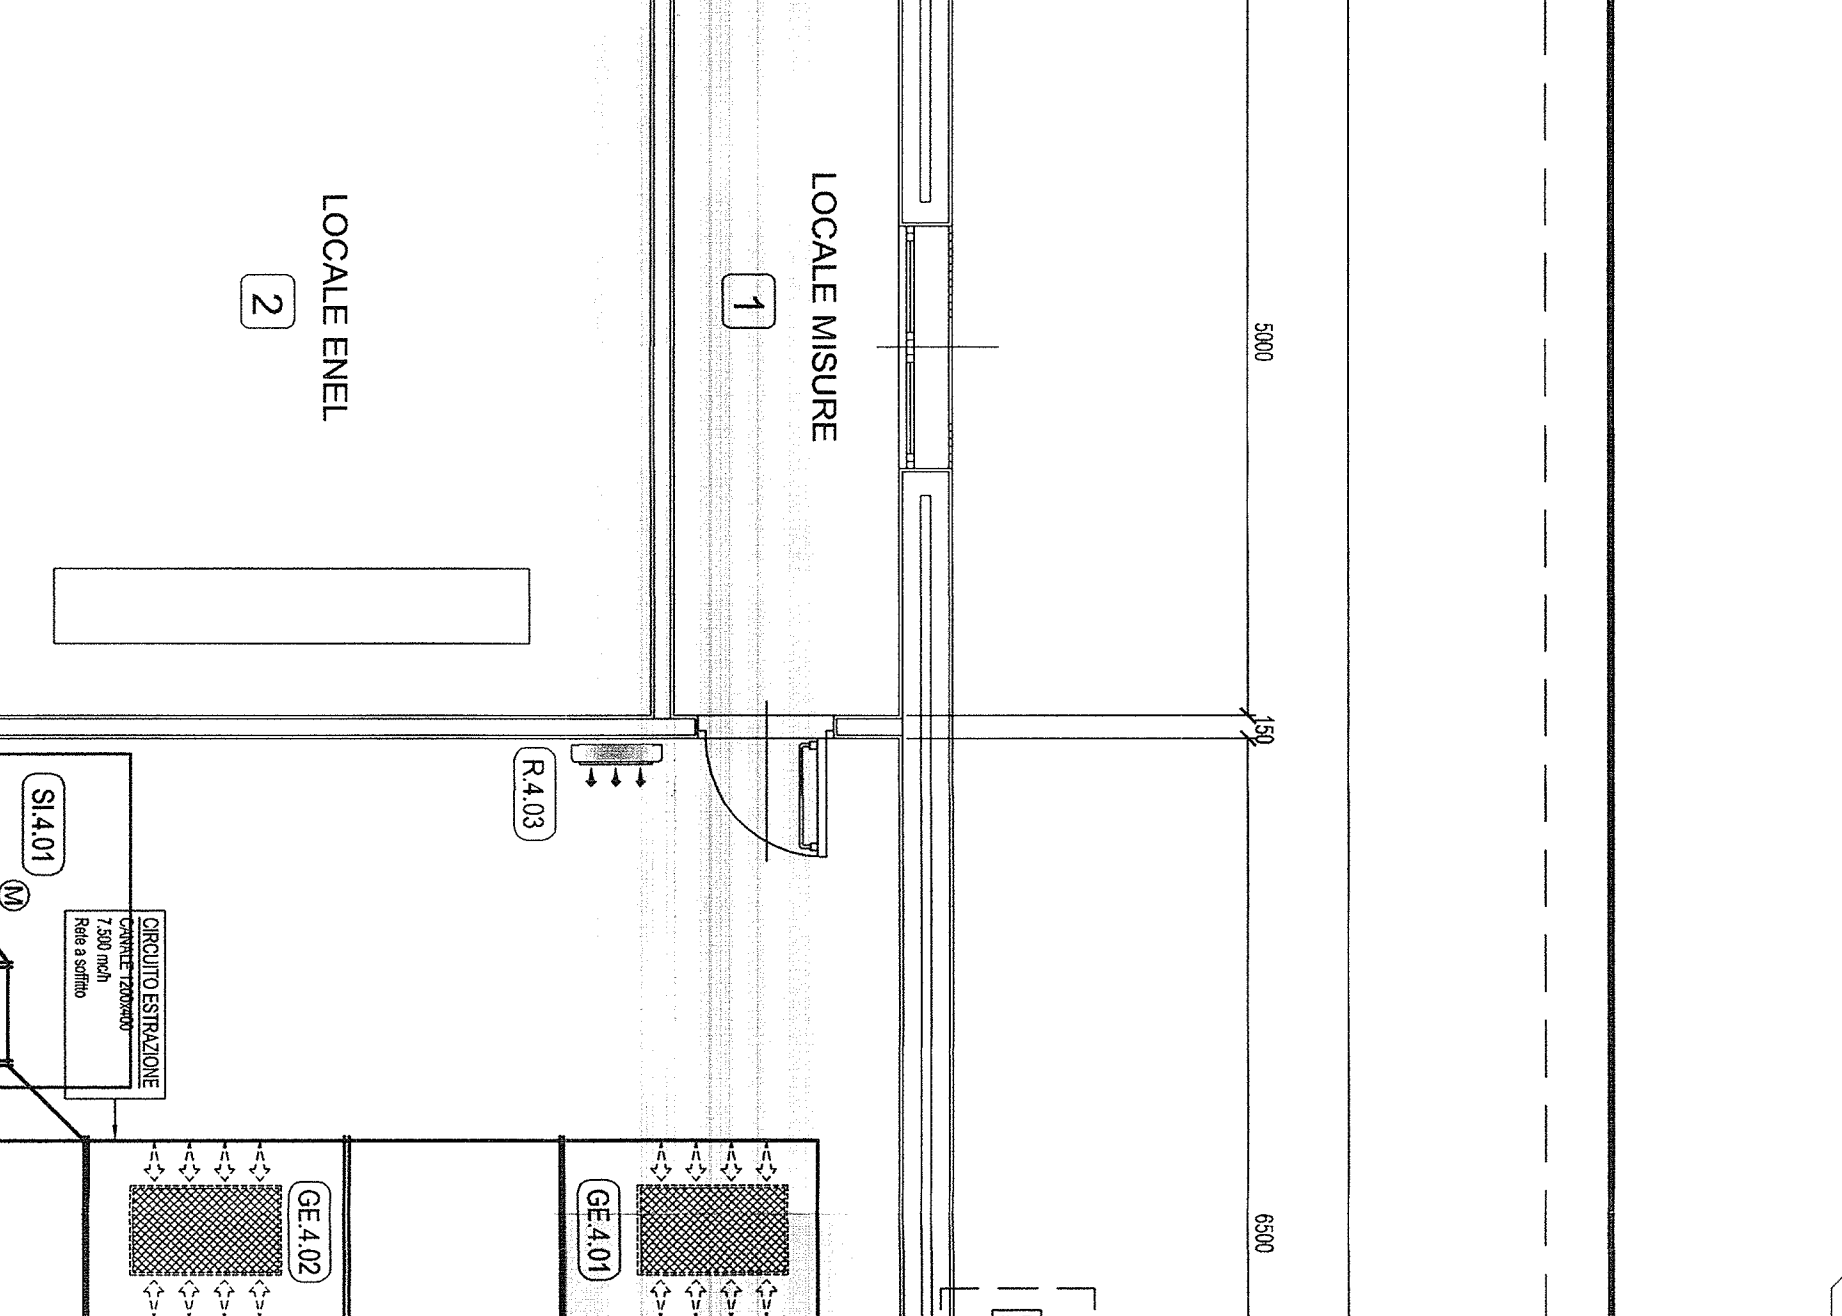

CONFESSIONE DI UNA SINGOLA UNITA' ESTERNA, DATI DIMENSIONALI

Modello	3A1	3A2	3A3	3A4	3A5	3A6	3A7	3A8
Altezza	240	240	240	240	240	240	240	240
Larghezza	300	300	300	300	300	300	300	300
Profondità	100	100	100	100	100	100	100	100
Peso	10	10	10	10	10	10	10	10

PRODOTTORE: FABBRICATO PC ARQUATA LIBARNIA

CONFESSIONE DI UNA SINGOLA UNITA' ESTERNA, DATI DIMENSIONALI

Modello	3A1	3A2	3A3	3A4	3A5	3A6	3A7	3A8
Altezza	240	240	240	240	240	240	240	240
Larghezza	300	300	300	300	300	300	300	300
Profondità	100	100	100	100	100	100	100	100
Peso	10	10	10	10	10	10	10	10

PRODOTTORE: FABBRICATO PC ARQUATA LIBARNIA

PRODOTTORE: FABBRICATO PC ARQUATA LIBARNIA

CONFESSIONE DI UNA SINGOLA UNITA' ESTERNA, DATI DIMENSIONALI

Modello	3A1	3A2	3A3	3A4	3A5	3A6	3A7	3A8
Altezza	240	240	240	240	240	240	240	240
Larghezza	300	300	300	300	300	300	300	300
Profondità	100	100	100	100	100	100	100	100
Peso	10	10	10	10	10	10	10	10