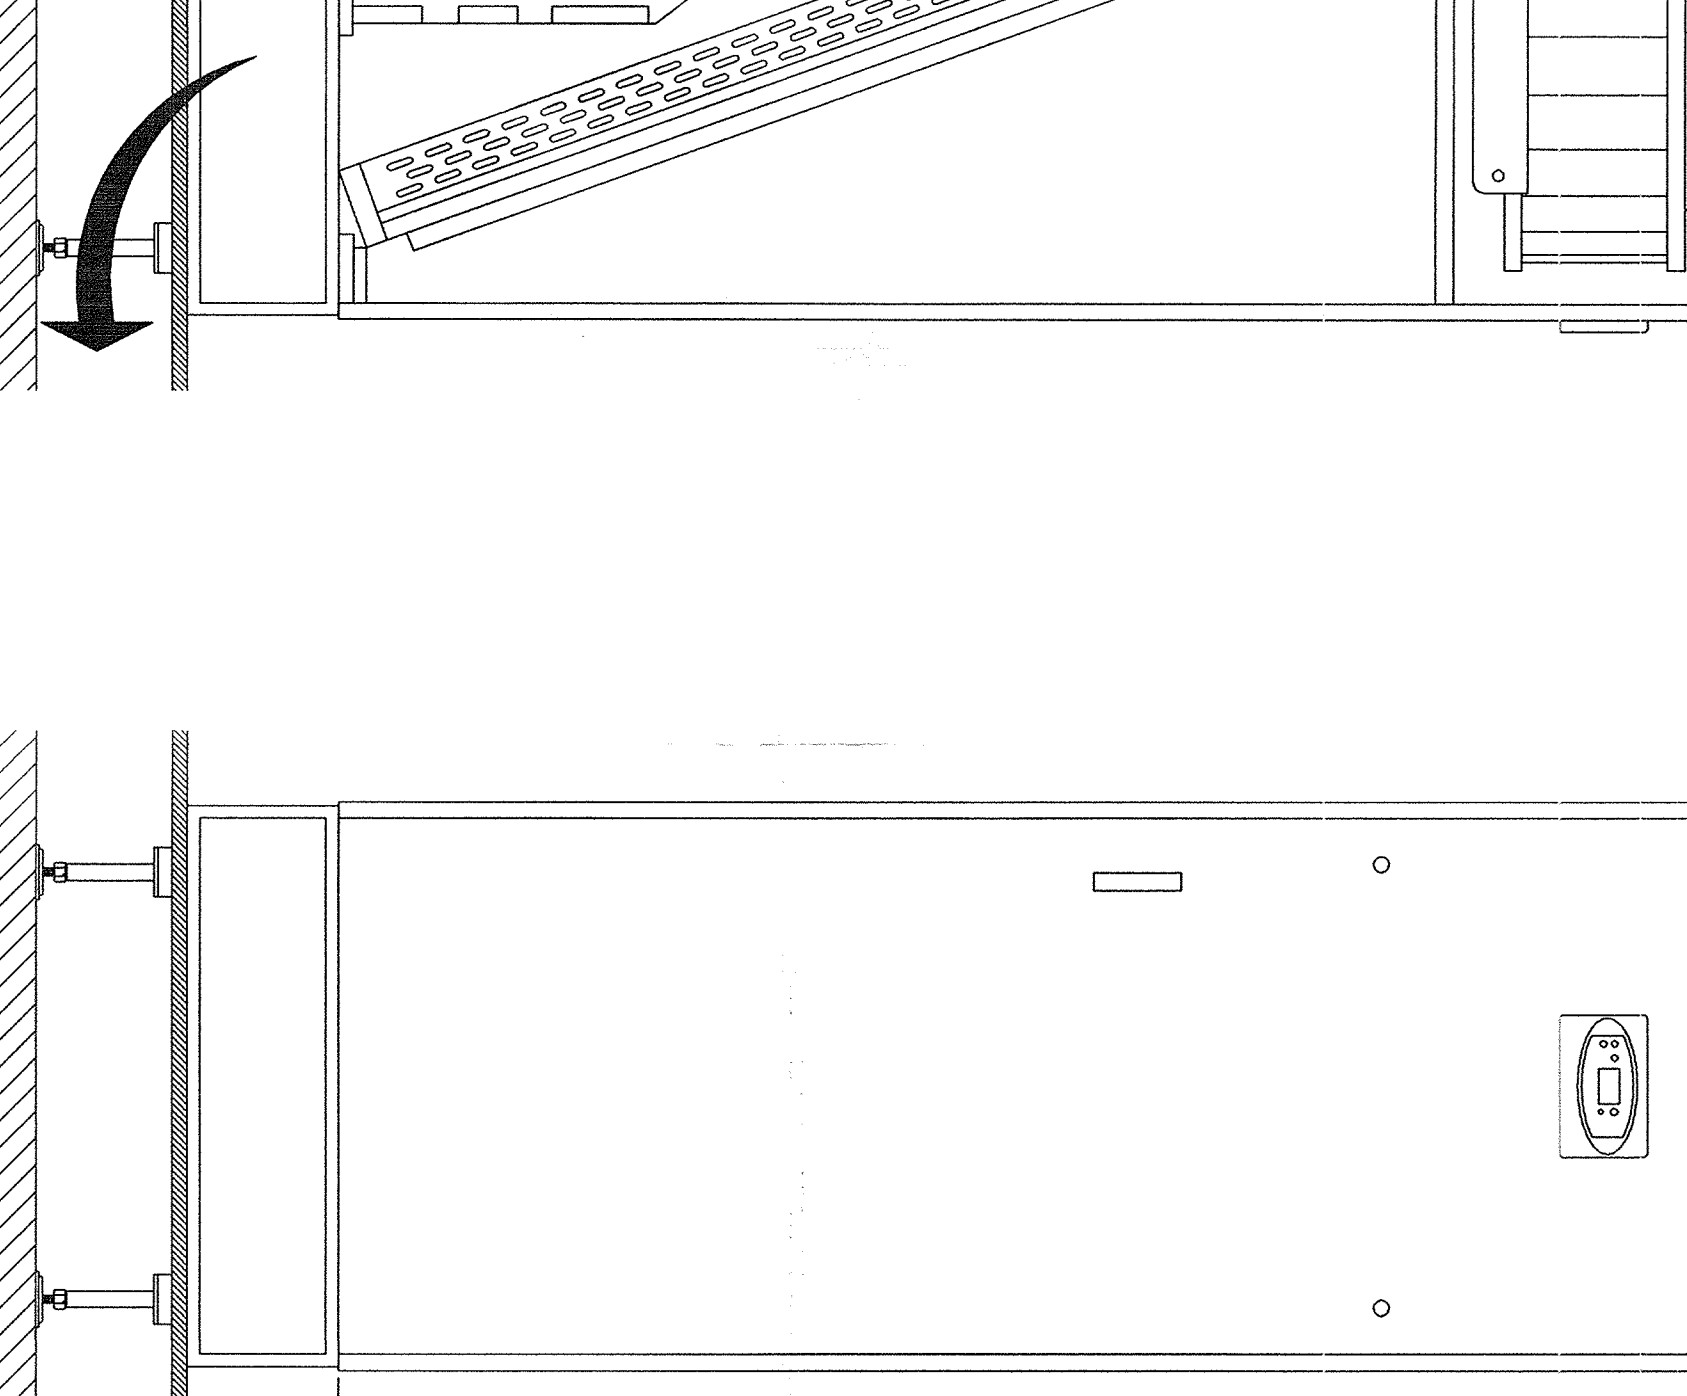

PRODOTTORE: FABBRICATO PC ARQUATA LIBARNIA