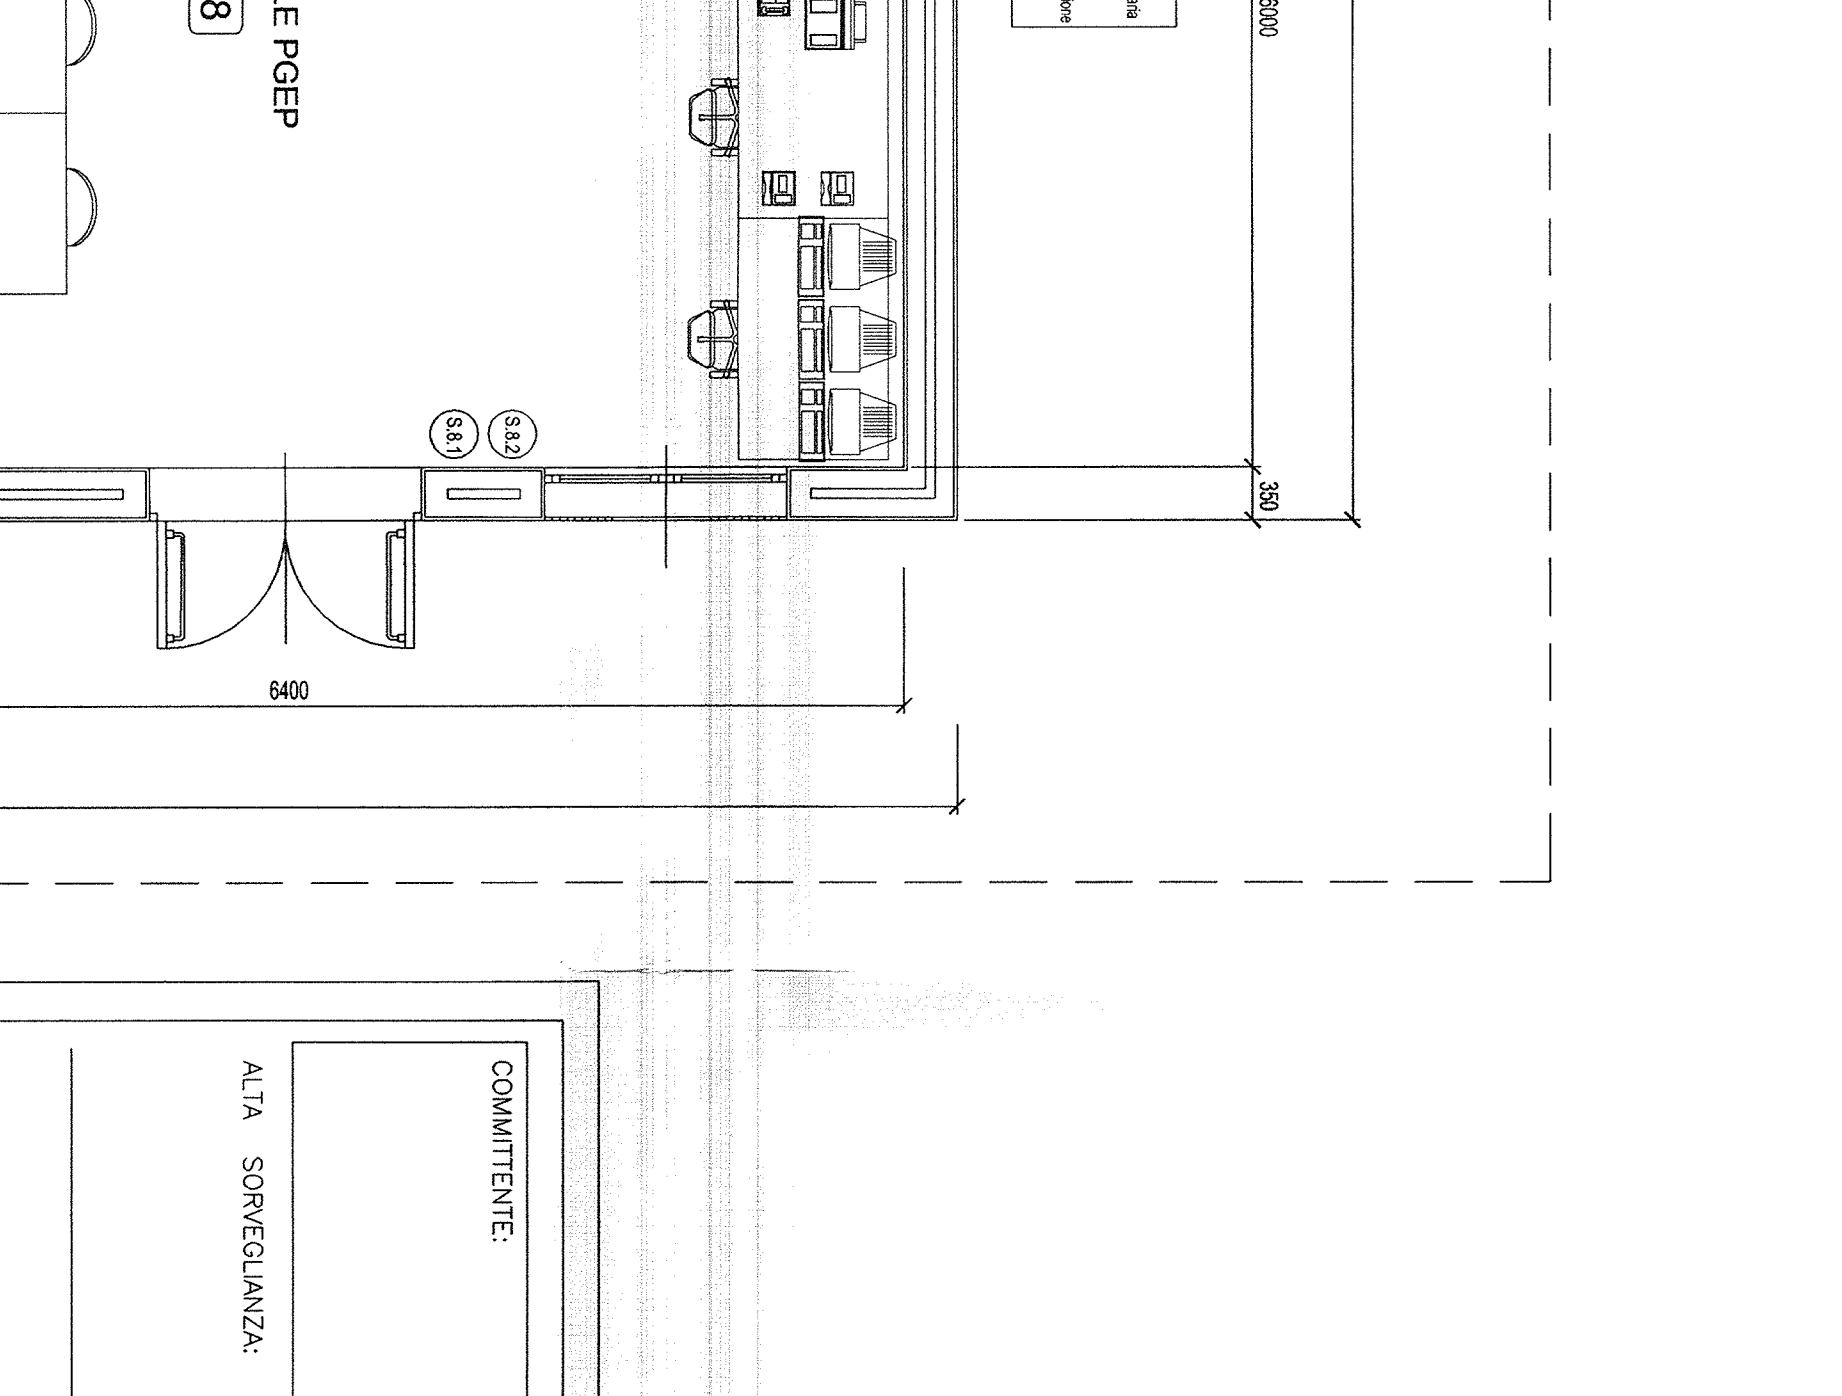

PRODOTTORE: FABBRICATO PC ARQUATA LIBARNIA

CONFESSIONE DI UNA SINGOLA UNITA' ESTERNA, DATI DIMENSIONALI

Modello	3A1	3A2	3A3	3A4	3A5	3A6	3A7	3A8
Altezza	240	240	240	240	240	240	240	240
Larghezza	300	300	300	300	300	300	300	300
Profondità	100	100	100	100	100	100	100	100
Peso	10	10	10	10	10	10	10	10

PRODOTTORE: FABBRICATO PC ARQUATA LIBARNIA

PRODOTTORE: FABBRICATO PC ARQUATA LIBARNIA

CONFESSIONE DI UNA SINGOLA UNITA' ESTERNA, DATI DIMENSIONALI

Modello	3A1	3A2	3A3	3A4	3A5	3A6	3A7	3A8
Altezza	240	240	240	240	240	240	240	240
Larghezza	300	300	300	300	300	300	300	300
Profondità	100	100	100	100	100	100	100	100
Peso	10	10	10	10	10	10	10	10

PRODOTTORE: FABBRICATO PC ARQUATA LIBARNIA

PRODOTTORE: FABBRICATO PC ARQUATA LIBARNIA

Località	Descrizione	Modello	Quantità	Dimensioni (L x P x H)	Peso (kg)	Volume (m³)	Superficie (m²)	Volume (m³)	Superficie (m²)
3	LOCALITÀ GIURNO	VE-S, 01	1	230x150x180	1.800	0,62	2,70	0,62	2,70
3	LOCALITÀ ELETTRONICO	K-3S7-R	1	400x350	1500	0,53	2,10	0,53	2,10
4	LOCALITÀ WC	DV3710-D5	2	230x150	1500	0,69	3,60	0,69	3,60
4	LOCALITÀ ELETTRONICO	K-3S7-R	2	400x350	1500	1,06	4,20	1,06	4,20
5	LOCALITÀ ELETTRONICO	HPS-08	1	150x100	1500	0,23	0,90	0,23	0,90
5	LOCALITÀ ELETTRONICO	HPS-08	1	150x100	1500	0,23	0,90	0,23	0,90
6	LOCALITÀ APPUNTAMENTO	HPS-08	1	150x100	1500	0,23	0,90	0,23	0,90
6	LOCALITÀ APPUNTAMENTO	HPS-08	1	150x100	1500	0,23	0,90	0,23	0,90
7	LOCALITÀ ELETTRONICO	HPS-08	1	150x100	1500	0,23	0,90	0,23	0,90
7	LOCALITÀ ELETTRONICO	HPS-08	1	150x100	1500	0,23	0,90	0,23	0,90
8	LOCALITÀ ELETTRONICO	HPS-08	1	150x100	1500	0,23	0,90	0,23	0,90
8	LOCALITÀ ELETTRONICO	HPS-08	1	150x100	1500	0,23	0,90	0,23	0,90
9	LOCALITÀ ELETTRONICO	HPS-08	1	150x100	1500	0,23	0,90	0,23	0,90
9	LOCALITÀ ELETTRONICO	HPS-08	1	150x100	1500	0,23	0,90	0,23	0,90
10	LOCALITÀ ELETTRONICO	HPS-08	1	150x100	1500	0,23	0,90	0,23	0,90
10	LOCALITÀ ELETTRONICO	HPS-08	1	150x100	1500	0,23	0,90	0,23	0,90