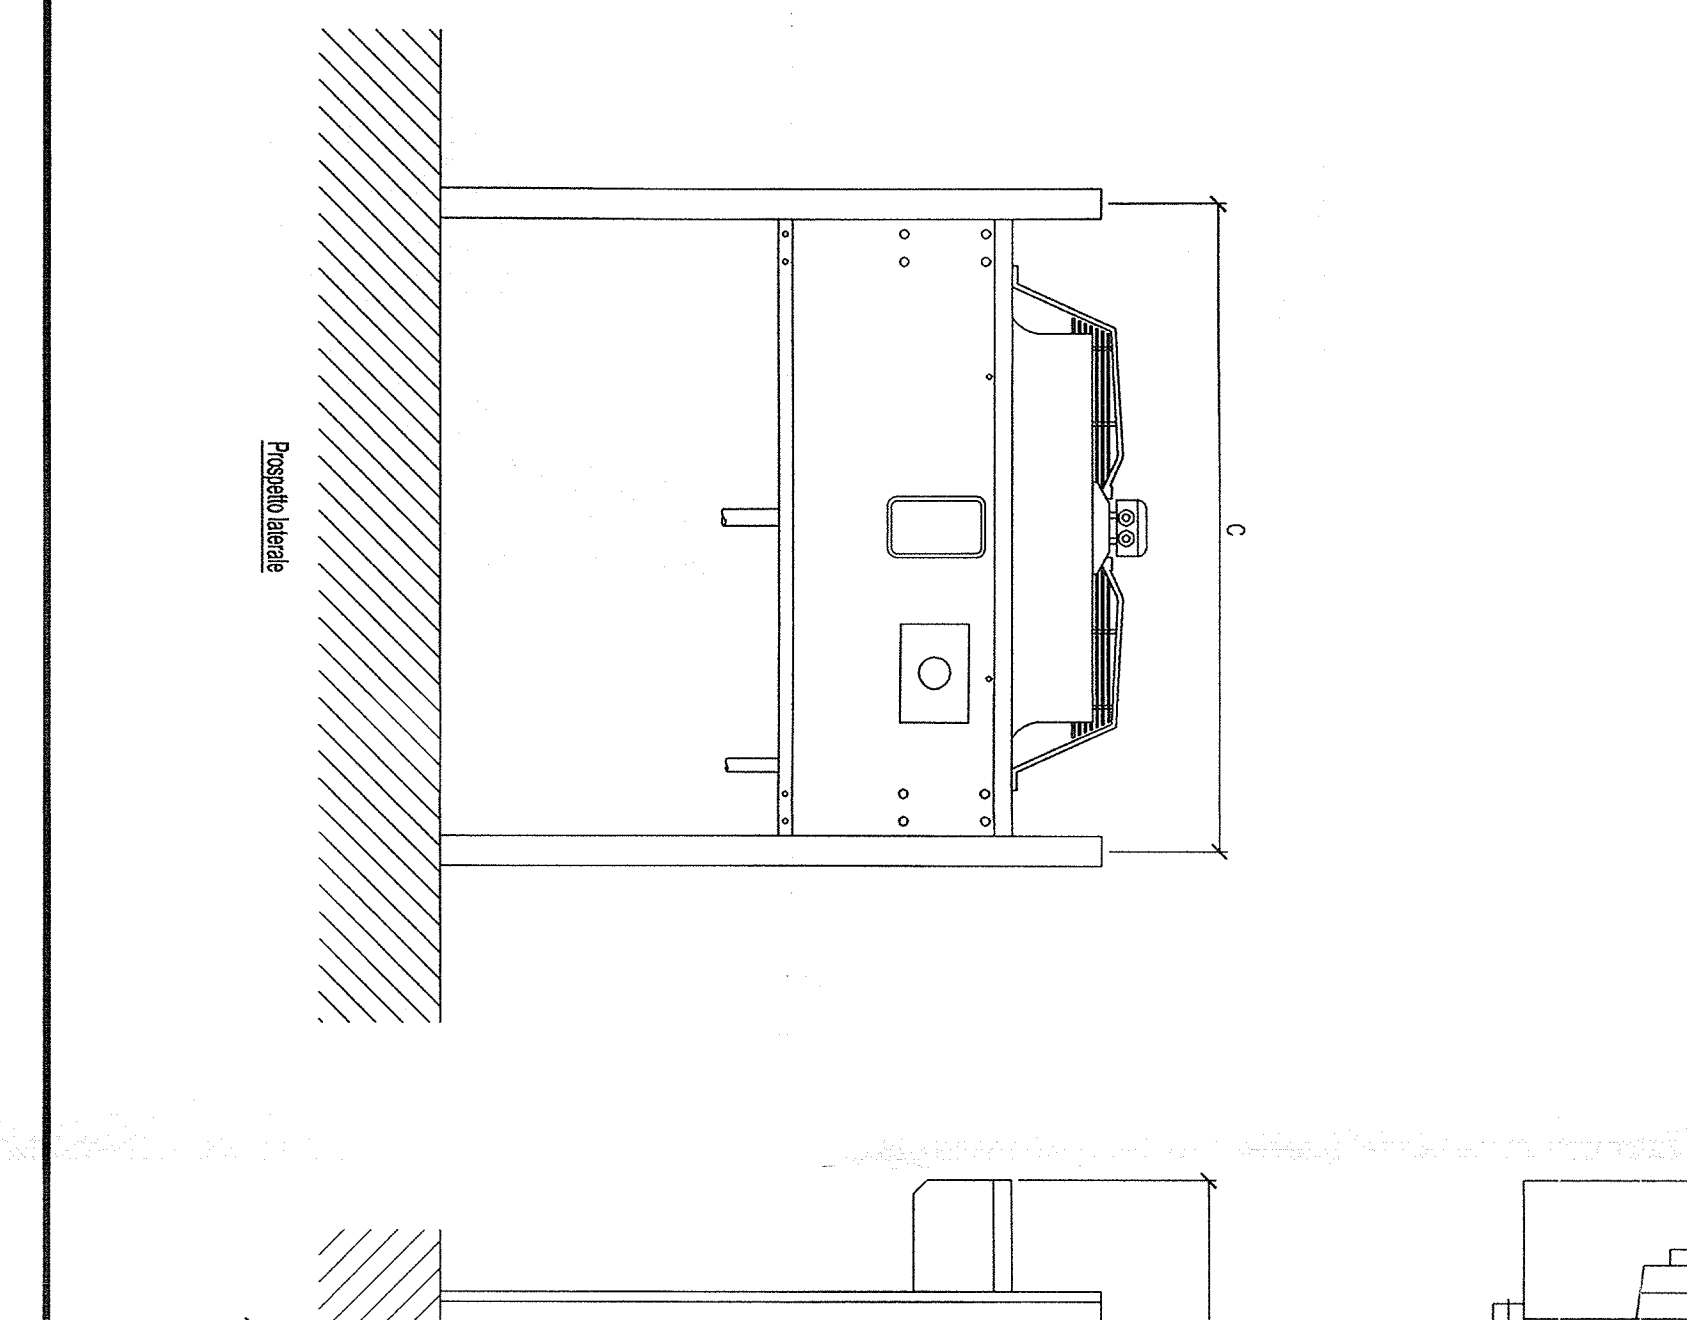

CONFESSIONE DI UNA SINGOLA UNITA' ESTERNA, DATI DIMENSIONALI

Modello	3A1	3A2	3A3	3A4	3A5	3A6	3A7	3A8
Altezza	240	240	240	240	240	240	240	240
Larghezza	300	300	300	300	300	300	300	300
Profondità	100	100	100	100	100	100	100	100
Peso	10	10	10	10	10	10	10	10

PRODOTTORE: FABBRICATO PC ARQUATA LIBARNIA

CONFESSIONE DI UNA SINGOLA UNITA' ESTERNA, DATI DIMENSIONALI

Modello	3A1	3A2	3A3	3A4	3A5	3A6	3A7	3A8
Altezza	240	240	240	240	240	240	240	240
Larghezza	300	300	300	300	300	300	300	300
Profondità	100	100	100	100	100	100	100	100
Peso	10	10	10	10	10	10	10	10

PRODOTTORE: FABBRICATO PC ARQUATA LIBARNIA

PRODOTTORE: FABBRICATO PC ARQUATA LIBARNIA

CONFESSIONE DI UNA SINGOLA UNITA' ESTERNA, DATI DIMENSIONALI

Modello	3A1	3A2	3A3	3A4	3A5	3A6	3A7	3A8
Altezza	240	240	240	240	240	240	240	240
Larghezza	300	300	300	300	300	300	300	300
Profondità	100	100	100	100	100	100	100	100
Peso	10	10	10	10	10	10	10	10