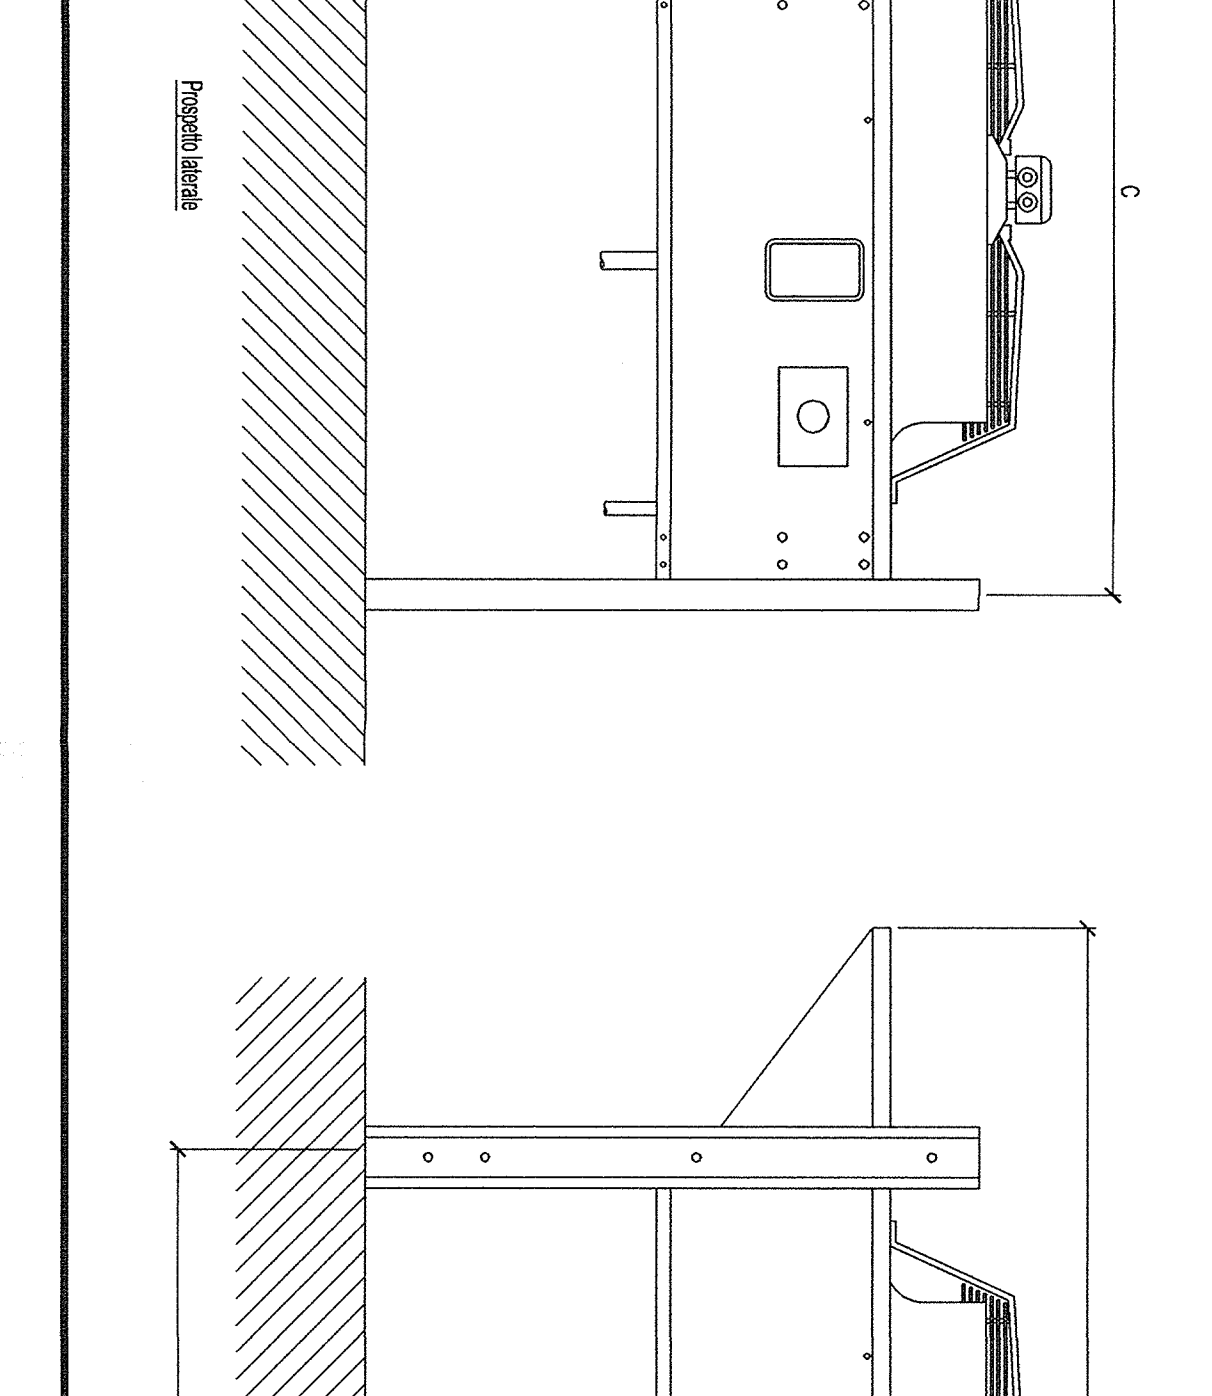

PRODOTTORE: FABBRICATO PC ARQUATA LIBARNIA