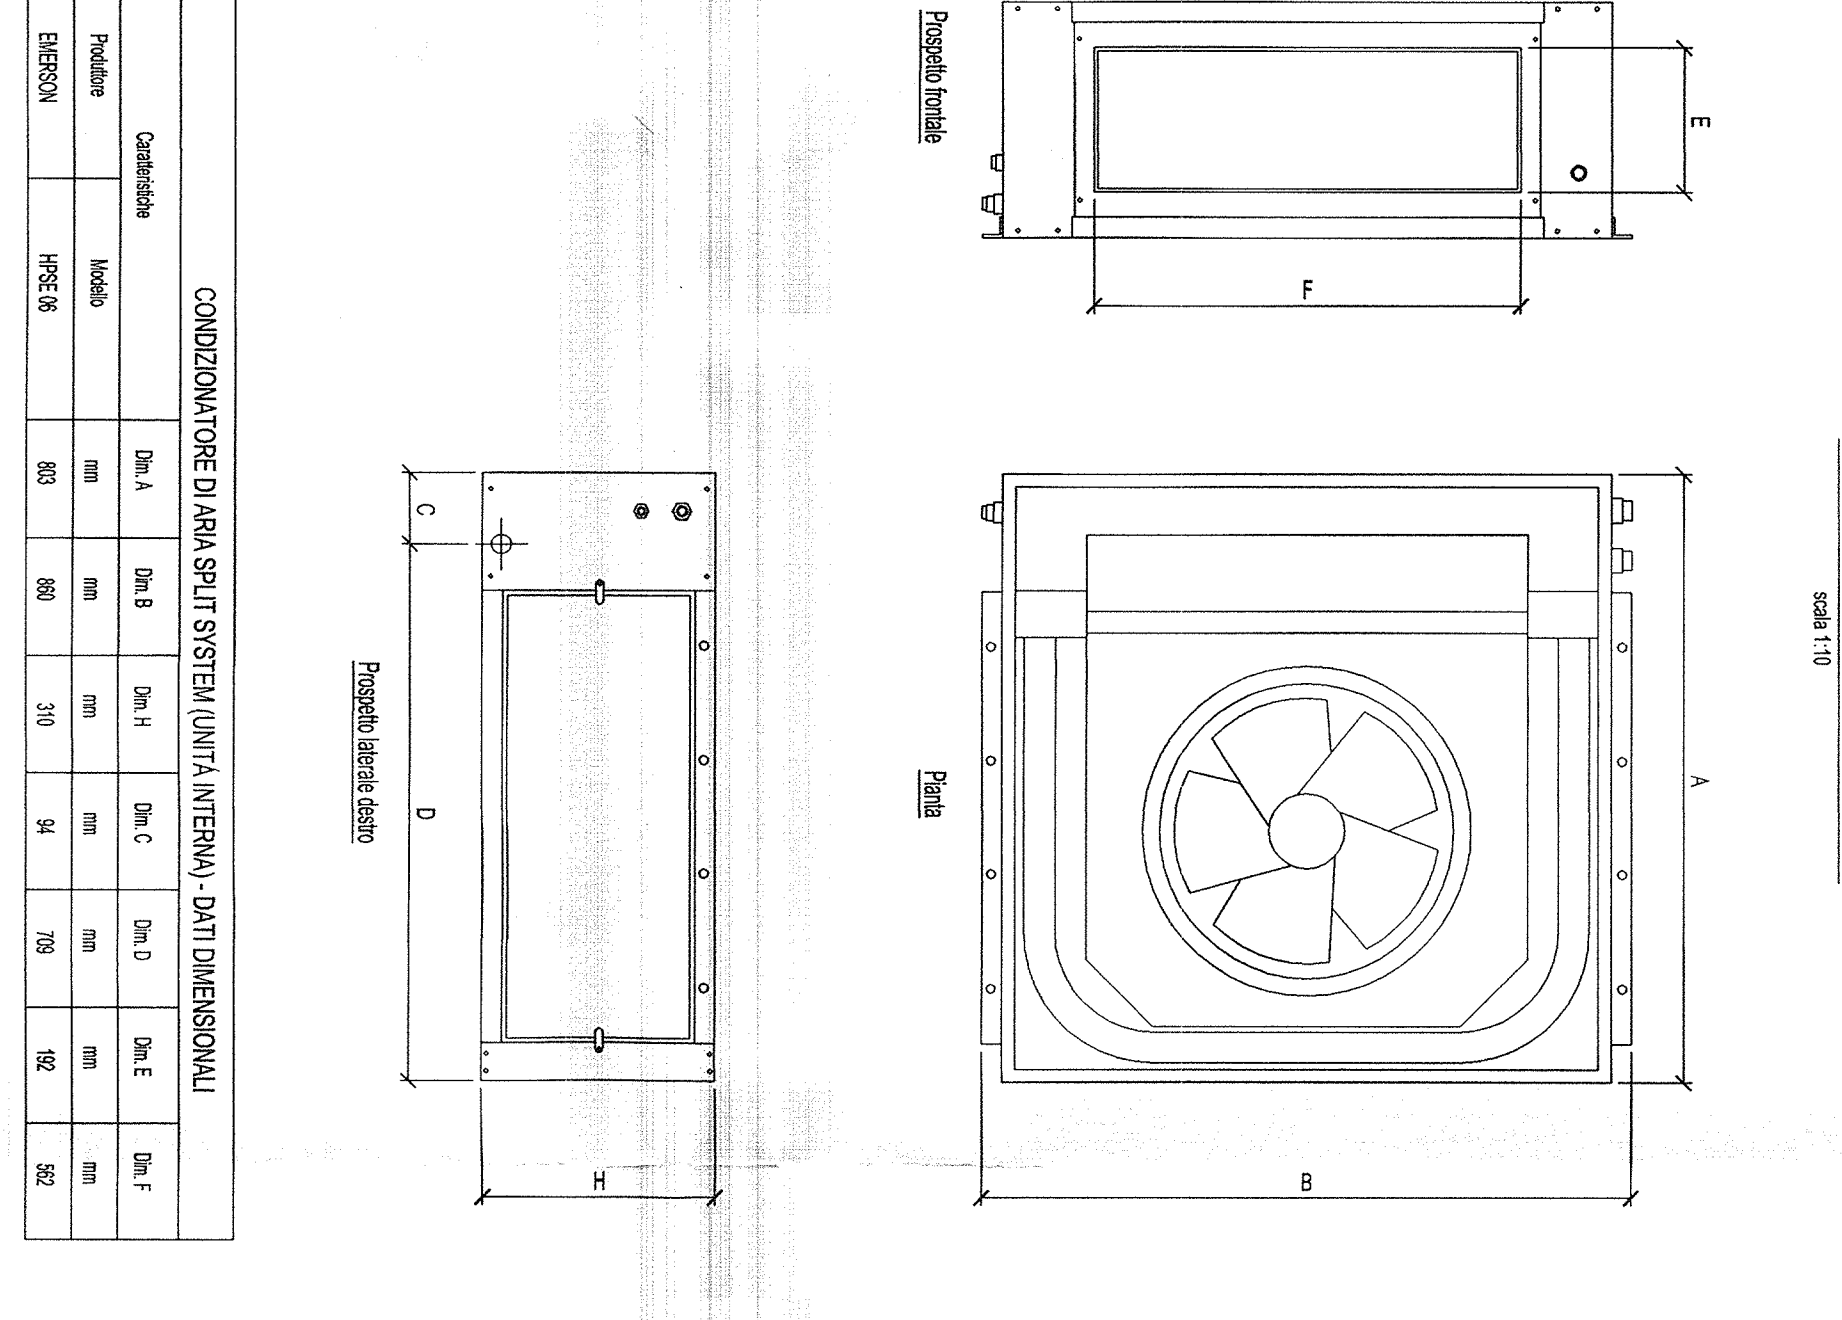

PRODOTTORE: FABBRICATO PC ARQUATA LIBARNIA

PRODOTTORE: FABBRICATO PC ARQUATA LIBARNIA