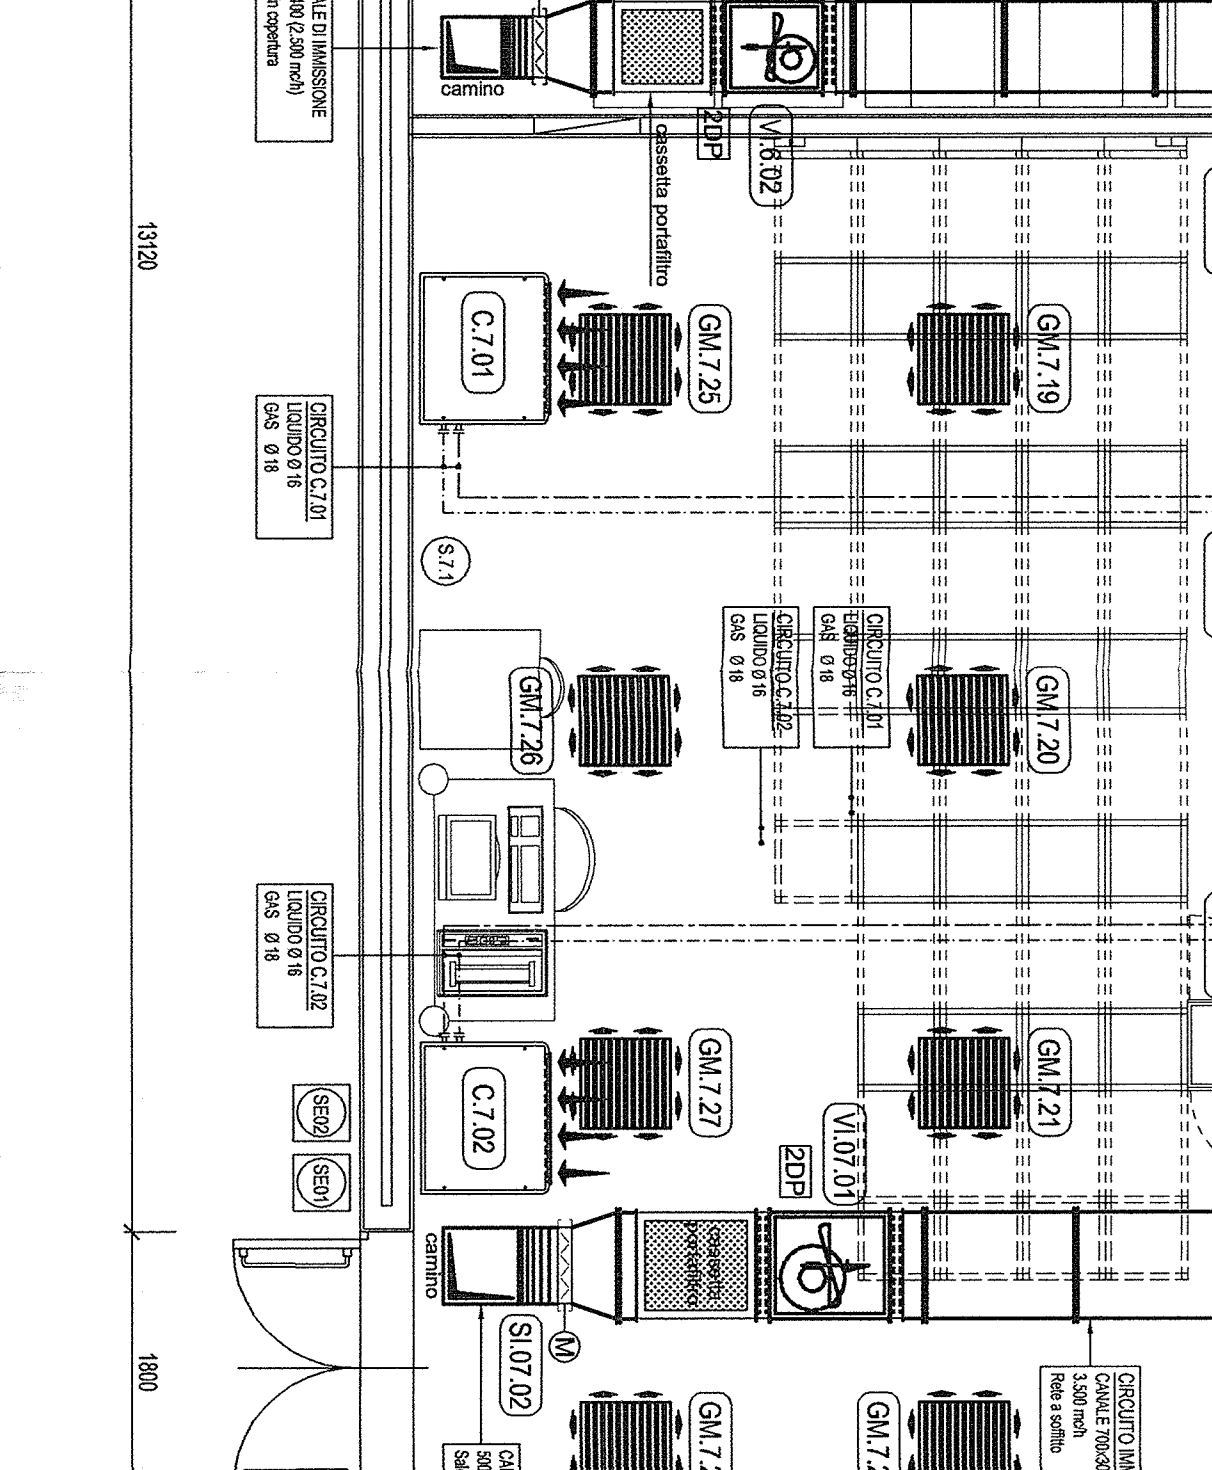

PRODOTTORE: FABBRICATO PC ARQUATA LIBARNIA

CONFESSIONE DI UNA SINGOLA UNITA' ESTERNA, DATI DIMENSIONALI

Modello	3A1	3A2	3A3	3A4	3A5	3A6	3A7	3A8
Altezza	240	240	240	240	240	240	240	240
Larghezza	300	300	300	300	300	300	300	300
Profondità	100	100	100	100	100	100	100	100
Peso	10	10	10	10	10	10	10	10

PRODOTTORE: FABBRICATO PC ARQUATA LIBARNIA

PRODOTTORE: FABBRICATO PC ARQUATA LIBARNIA

CONFESSIONE DI UNA SINGOLA UNITA' ESTERNA, DATI DIMENSIONALI

Modello	3A1	3A2	3A3	3A4	3A5	3A6	3A7	3A8
Altezza	240	240	240	240	240	240	240	240
Larghezza	300	300	300	300	300	300	300	300
Profondità	100	100	100	100	100	100	100	100
Peso	10	10	10	10	10	10	10	10

PRODOTTORE: FABBRICATO PC ARQUATA LIBARNIA

PRODOTTORE: FABBRICATO PC ARQUATA LIBARNIA

Località	Descrizione	Modello	Quantità	Dimensioni (L x P x H)	Peso (kg)	Volume (m³)	Superficie (m²)	Volume (m³)	Superficie (m²)
3	LOCALITÀ GIURNO	VE-S, 01	1	230x150x180	1.800	0,62	2,70	0,62	2,70
3	LOCALITÀ ELETTRONICO	K-3S7-R	1	400x350	1500	0,53	2,10	0,53	2,10
4	LOCALITÀ WC	DV3710-D5	2	230x150	1500	0,69	3,60	0,69	3,60
4	LOCALITÀ ELETTRONICO	K-3S7-R	2	400x350	1500	1,06	4,20	1,06	4,20
5	LOCALITÀ ELETTRONICO	HPS-08	1	150x100	1500	0,23	0,90	0,23	0,90
5	LOCALITÀ ELETTRONICO	HPS-08	1	150x100	1500	0,23	0,90	0,23	0,90
6	LOCALITÀ APPUNTAMENTO	HPS-08	1	150x100	1500	0,23	0,90	0,23	0,90
6	LOCALITÀ APPUNTAMENTO	HPS-08	1	150x100	1500	0,23	0,90	0,23	0,90
7	LOCALITÀ ELETTRONICO	HPS-08	1	150x100	1500	0,23	0,90	0,23	0,90
7	LOCALITÀ ELETTRONICO	HPS-08	1	150x100	1500	0,23	0,90	0,23	0,90
8	LOCALITÀ ELETTRONICO	HPS-08	1	150x100	1500	0,23	0,90	0,23	0,90
8	LOCALITÀ ELETTRONICO	HPS-08	1	150x100	1500	0,23	0,90	0,23	0,90
9	LOCALITÀ ELETTRONICO	HPS-08	1	150x100	1500	0,23	0,90	0,23	0,90
9	LOCALITÀ ELETTRONICO	HPS-08	1	150x100	1500	0,23	0,90	0,23	0,90
10	LOCALITÀ ELETTRONICO	HPS-08	1	150x100	1500	0,23	0,90	0,23	0,90
10	LOCALITÀ ELETTRONICO	HPS-08	1	150x100	1500	0,23	0,90	0,23	0,90