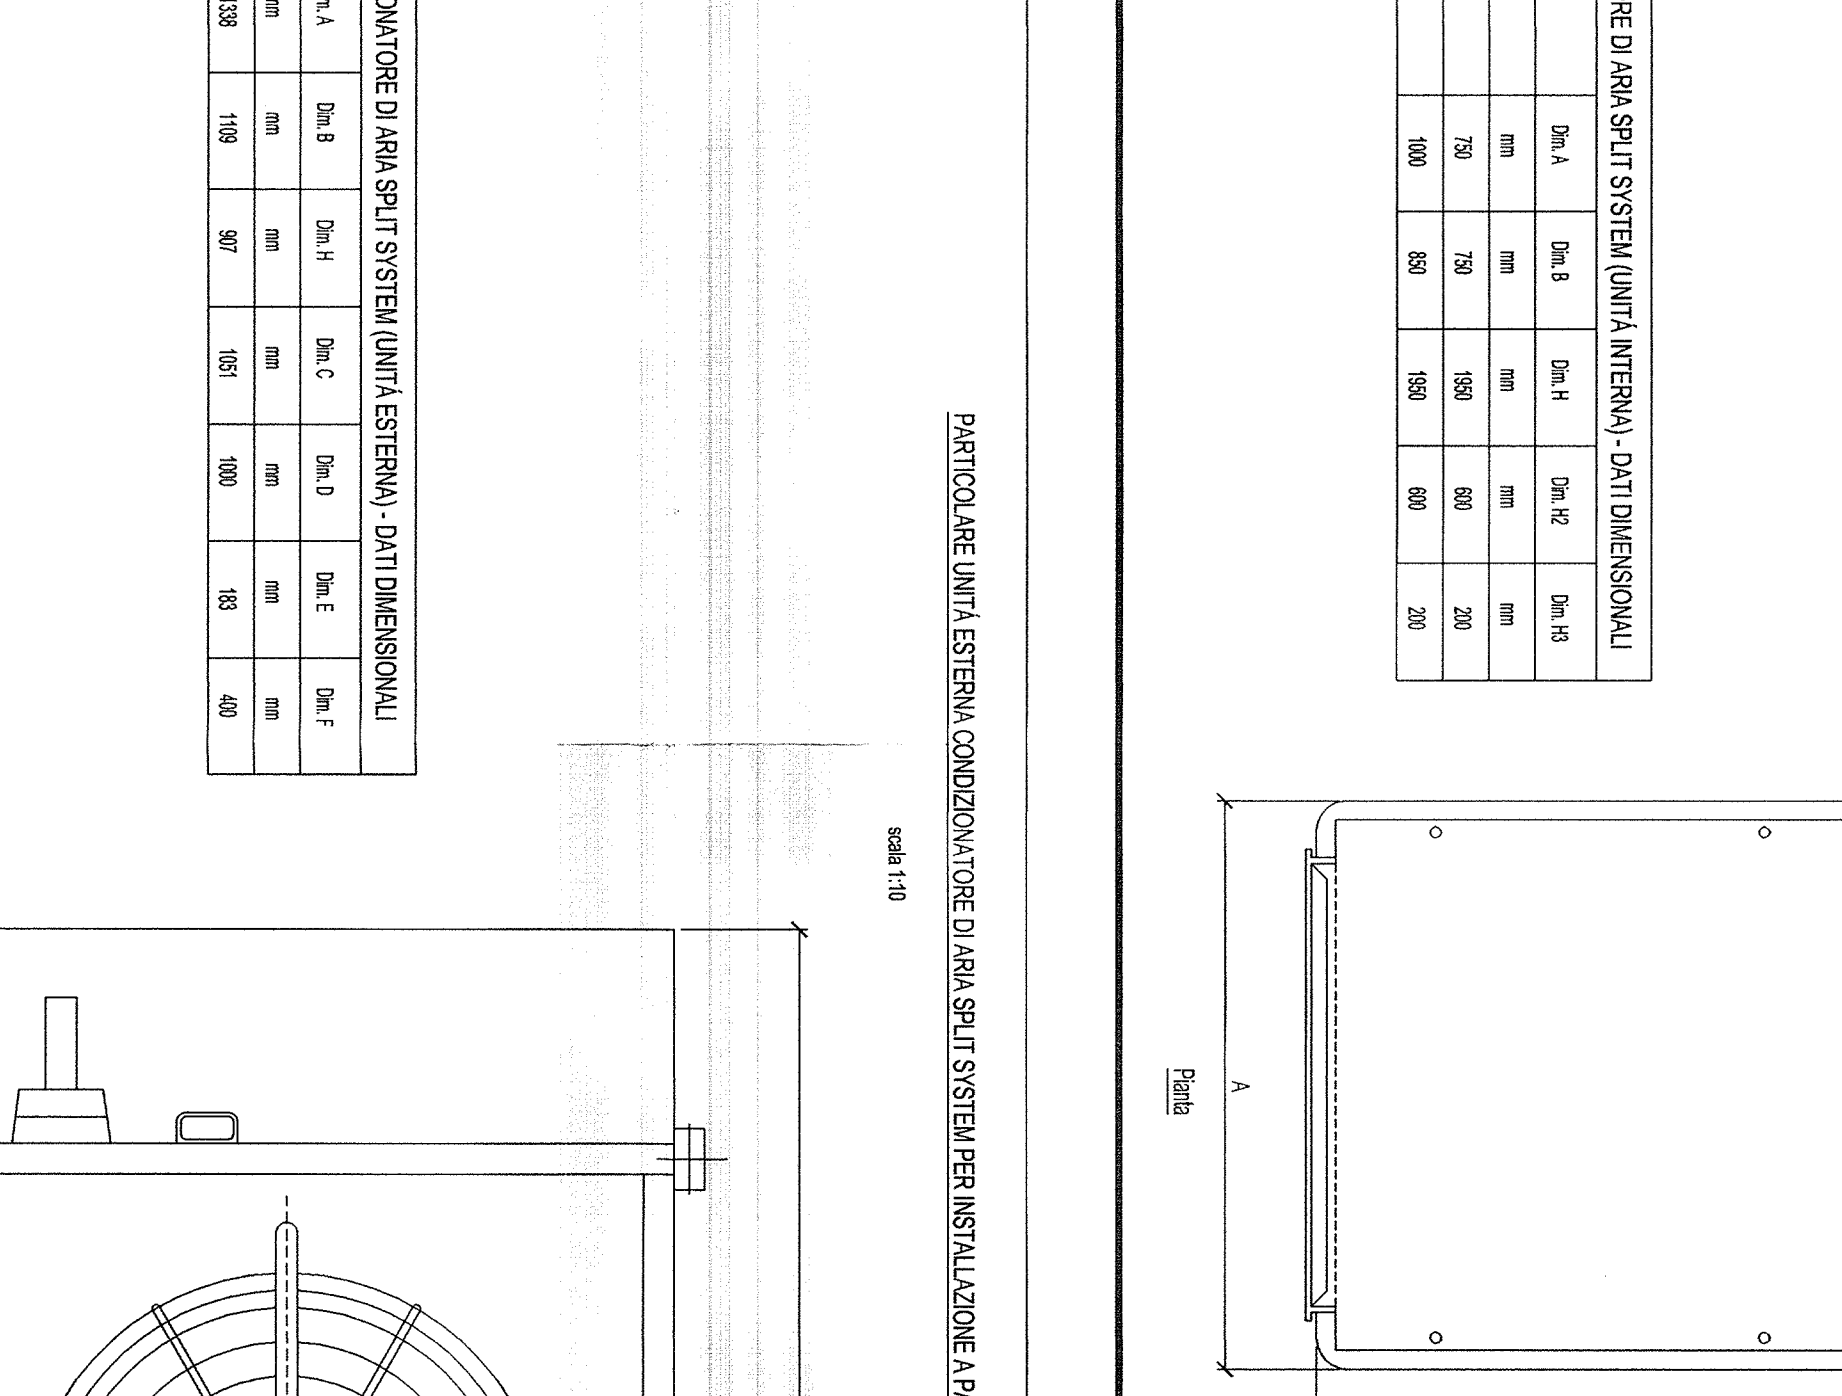

PRODOTTORE: FABBRICATO PC ARQUATA LIBARNIA

PRODOTTORE: FABBRICATO PC ARQUATA LIBARNIA