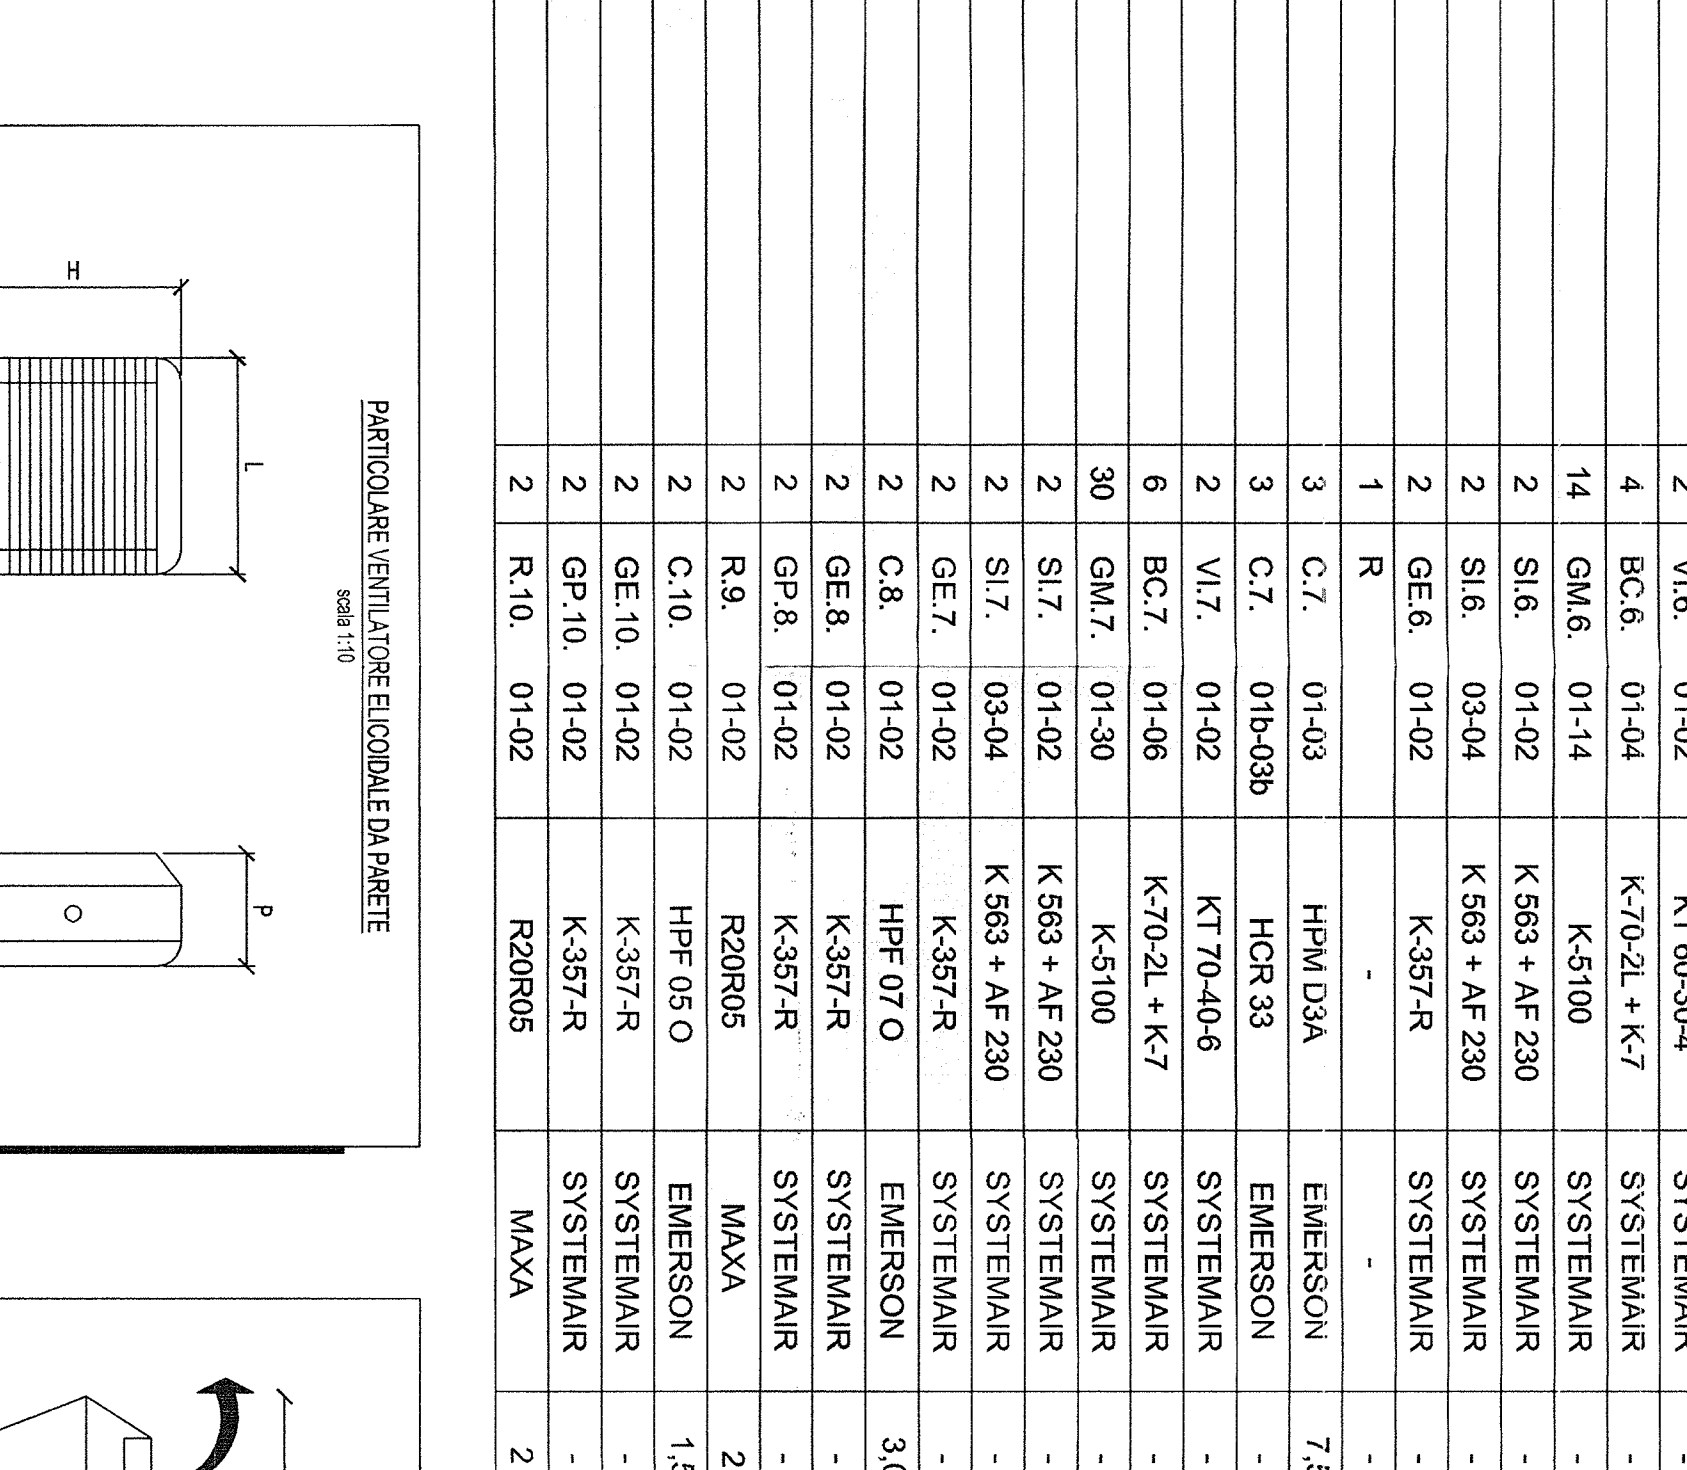

PRODOTTORE: FABBRICATO PC ARQUATA LIBARNIA

CONFESSIONE DI UNA SINGOLA UNITA' ESTERNA, DATI DIMENSIONALI

Modello	3A1	3A2	3A3	3A4	3A5	3A6	3A7	3A8
Altezza	240	240	240	240	240	240	240	240
Larghezza	300	300	300	300	300	300	300	300
Profondità	100	100	100	100	100	100	100	100
Peso	10	10	10	10	10	10	10	10

PRODOTTORE: FABBRICATO PC ARQUATA LIBARNIA

PRODOTTORE: FABBRICATO PC ARQUATA LIBARNIA

CONFESSIONE DI UNA SINGOLA UNITA' ESTERNA, DATI DIMENSIONALI

Modello	3A1	3A2	3A3	3A4	3A5	3A6	3A7	3A8
Altezza	240	240	240	240	240	240	240	240
Larghezza	300	300	300	300	300	300	300	300
Profondità	100	100	100	100	100	100	100	100
Peso	10	10	10	10	10	10	10	10

PRODOTTORE: FABBRICATO PC ARQUATA LIBARNIA

PRODOTTORE: FABBRICATO PC ARQUATA LIBARNIA

Località	Descrizione	Modello	Quantità	Dimensioni (L x P x H)	Peso (kg)	Volume (m³)	Superficie (m²)	Volume (m³)	Superficie (m²)
3	LOCALITÀ GIURNO	VE-S, 01	1	230x150x180	1.800	0,62	2,70	0,62	2,70
3	LOCALITÀ ELETTRONICO	K-3S7-R	1	400x350	1500	0,53	2,10	0,53	2,10
4	LOCALITÀ WC	DV3710-D5	2	230x150	1500	0,69	3,60	0,69	3,60
4	LOCALITÀ ELETTRONICO	K-3S7-R	2	400x350	1500	1,06	4,20	1,06	4,20
5	LOCALITÀ ELETTRONICO	HPS-08	1	150x100	1500	0,23	0,90	0,23	0,90
5	LOCALITÀ ELETTRONICO	HPS-08	1	150x100	1500	0,23	0,90	0,23	0,90
6	LOCALITÀ APPUNTAMENTO	HPS-08	1	150x100	1500	0,23	0,90	0,23	0,90
6	LOCALITÀ APPUNTAMENTO	HPS-08	1	150x100	1500	0,23	0,90	0,23	0,90
7	LOCALITÀ ELETTRONICO	HPS-08	1	150x100	1500	0,23	0,90	0,23	0,90
7	LOCALITÀ ELETTRONICO	HPS-08	1	150x100	1500	0,23	0,90	0,23	0,90
8	LOCALITÀ ELETTRONICO	HPS-08	1	150x100	1500	0,23	0,90	0,23	0,90
8	LOCALITÀ ELETTRONICO	HPS-08	1	150x100	1500	0,23	0,90	0,23	0,90
9	LOCALITÀ ELETTRONICO	HPS-08	1	150x100	1500	0,23	0,90	0,23	0,90
9	LOCALITÀ ELETTRONICO	HPS-08	1	150x100	1500	0,23	0,90	0,23	0,90
10	LOCALITÀ ELETTRONICO	HPS-08	1	150x100	1500	0,23	0,90	0,23	0,90
10	LOCALITÀ ELETTRONICO	HPS-08	1	150x100	1500	0,23	0,90	0,23	0,90