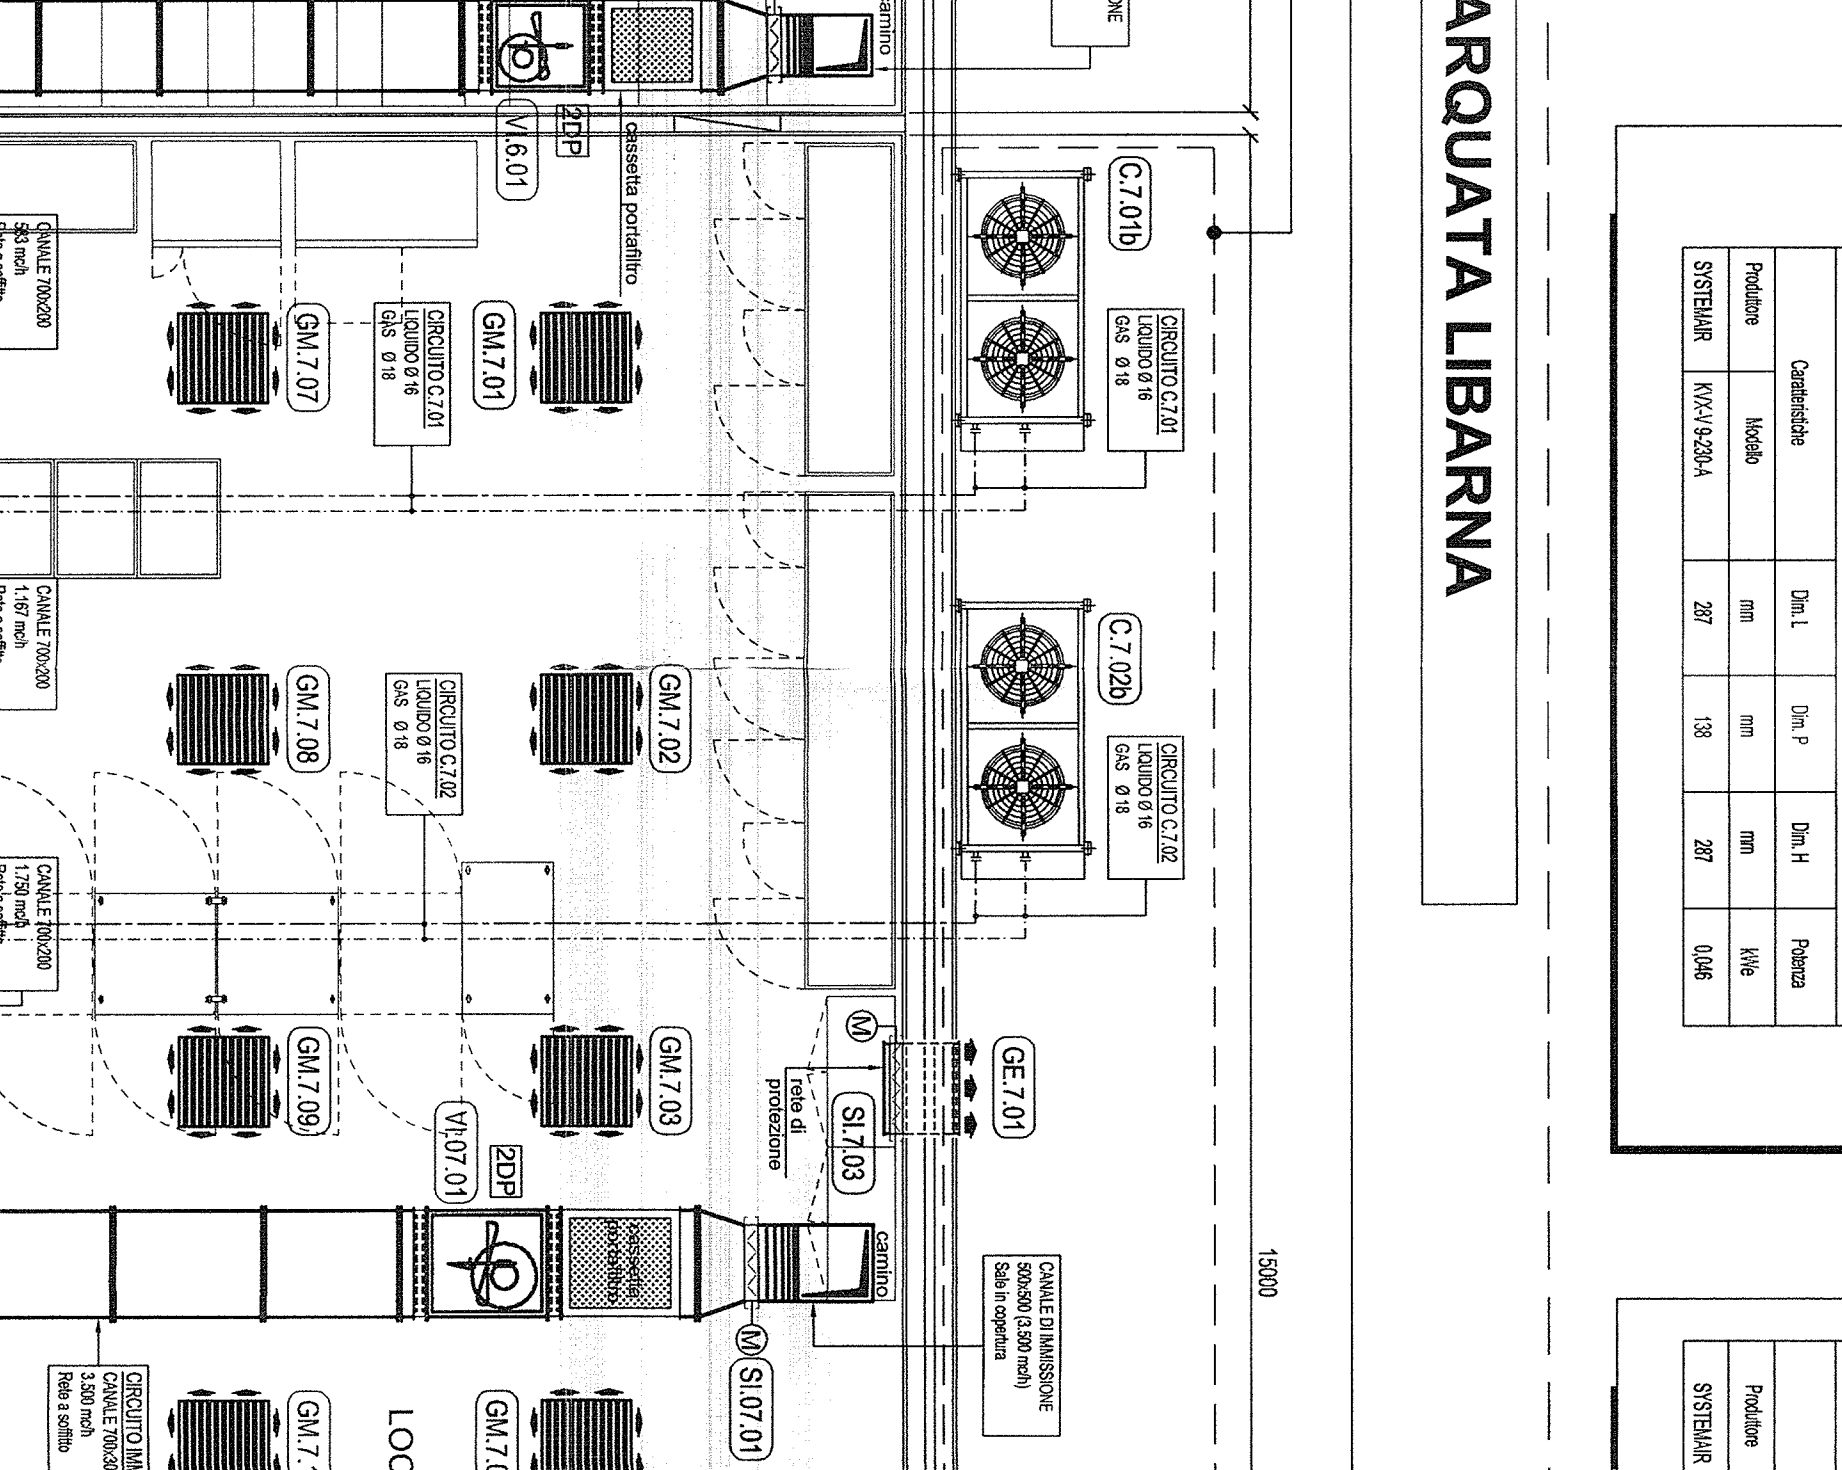

PRODOTTORE: FABBRICATO PC ARQUATA LIBARNIA

CONFESSIONE DI UNA SINGOLA UNITA' ESTERNA, DATI DIMENSIONALI

Modello	3A1	3A2	3A3	3A4	3A5	3A6	3A7	3A8
Altezza	240	240	240	240	240	240	240	240
Larghezza	300	300	300	300	300	300	300	300
Profondità	100	100	100	100	100	100	100	100
Peso	10	10	10	10	10	10	10	10

PRODOTTORE: FABBRICATO PC ARQUATA LIBARNIA

PRODOTTORE: FABBRICATO PC ARQUATA LIBARNIA

CONFESSIONE DI UNA SINGOLA UNITA' ESTERNA, DATI DIMENSIONALI

Modello	3A1	3A2	3A3	3A4	3A5	3A6	3A7	3A8
Altezza	240	240	240	240	240	240	240	240
Larghezza	300	300	300	300	300	300	300	300
Profondità	100	100	100	100	100	100	100	100
Peso	10	10	10	10	10	10	10	10

PRODOTTORE: FABBRICATO PC ARQUATA LIBARNIA

PRODOTTORE: FABBRICATO PC ARQUATA LIBARNIA

Località	Descrizione	Modello	Quantità	Dimensioni (L x P x H)	Peso (kg)	Volume (m³)	Superficie (m²)	Volume (m³)	Superficie (m²)
3	LOCALITÀ GIURNO	VE-S, 01	1	230x150x180	1.800	0,62	2,70	0,62	2,70
3	LOCALITÀ ELETTRONICO	K-3S7-R	1	400x350	1500	0,53	2,10	0,53	2,10
4	LOCALITÀ WC	DV3710-D5	2	230x150	1500	0,69	3,60	0,69	3,60
4	LOCALITÀ ELETTRONICO	K-3S7-R	2	400x350	1500	1,06	4,20	1,06	4,20
5	LOCALITÀ ELETTRONICO	HPS-08	1	150x100	1500	0,23	0,90	0,23	0,90
5	LOCALITÀ ELETTRONICO	HPS-08	1	150x100	1500	0,23	0,90	0,23	0,90
6	LOCALITÀ APPUNTAMENTO	HPS-08	1	150x100	1500	0,23	0,90	0,23	0,90
6	LOCALITÀ APPUNTAMENTO	HPS-08	1	150x100	1500	0,23	0,90	0,23	0,90
7	LOCALITÀ ELETTRONICO	HPS-08	1	150x100	1500	0,23	0,90	0,23	0,90
7	LOCALITÀ ELETTRONICO	HPS-08	1	150x100	1500	0,23	0,90	0,23	0,90
8	LOCALITÀ ELETTRONICO	HPS-08	1	150x100	1500	0,23	0,90	0,23	0,90
8	LOCALITÀ ELETTRONICO	HPS-08	1	150x100	1500	0,23	0,90	0,23	0,90
9	LOCALITÀ ELETTRONICO	HPS-08	1	150x100	1500	0,23	0,90	0,23	0,90
9	LOCALITÀ ELETTRONICO	HPS-08	1	150x100	1500	0,23	0,90	0,23	0,90
10	LOCALITÀ ELETTRONICO	HPS-08	1	150x100	1500	0,23	0,90	0,23	0,90
10	LOCALITÀ ELETTRONICO	HPS-08	1	150x100	1500	0,23	0,90	0,23	0,90