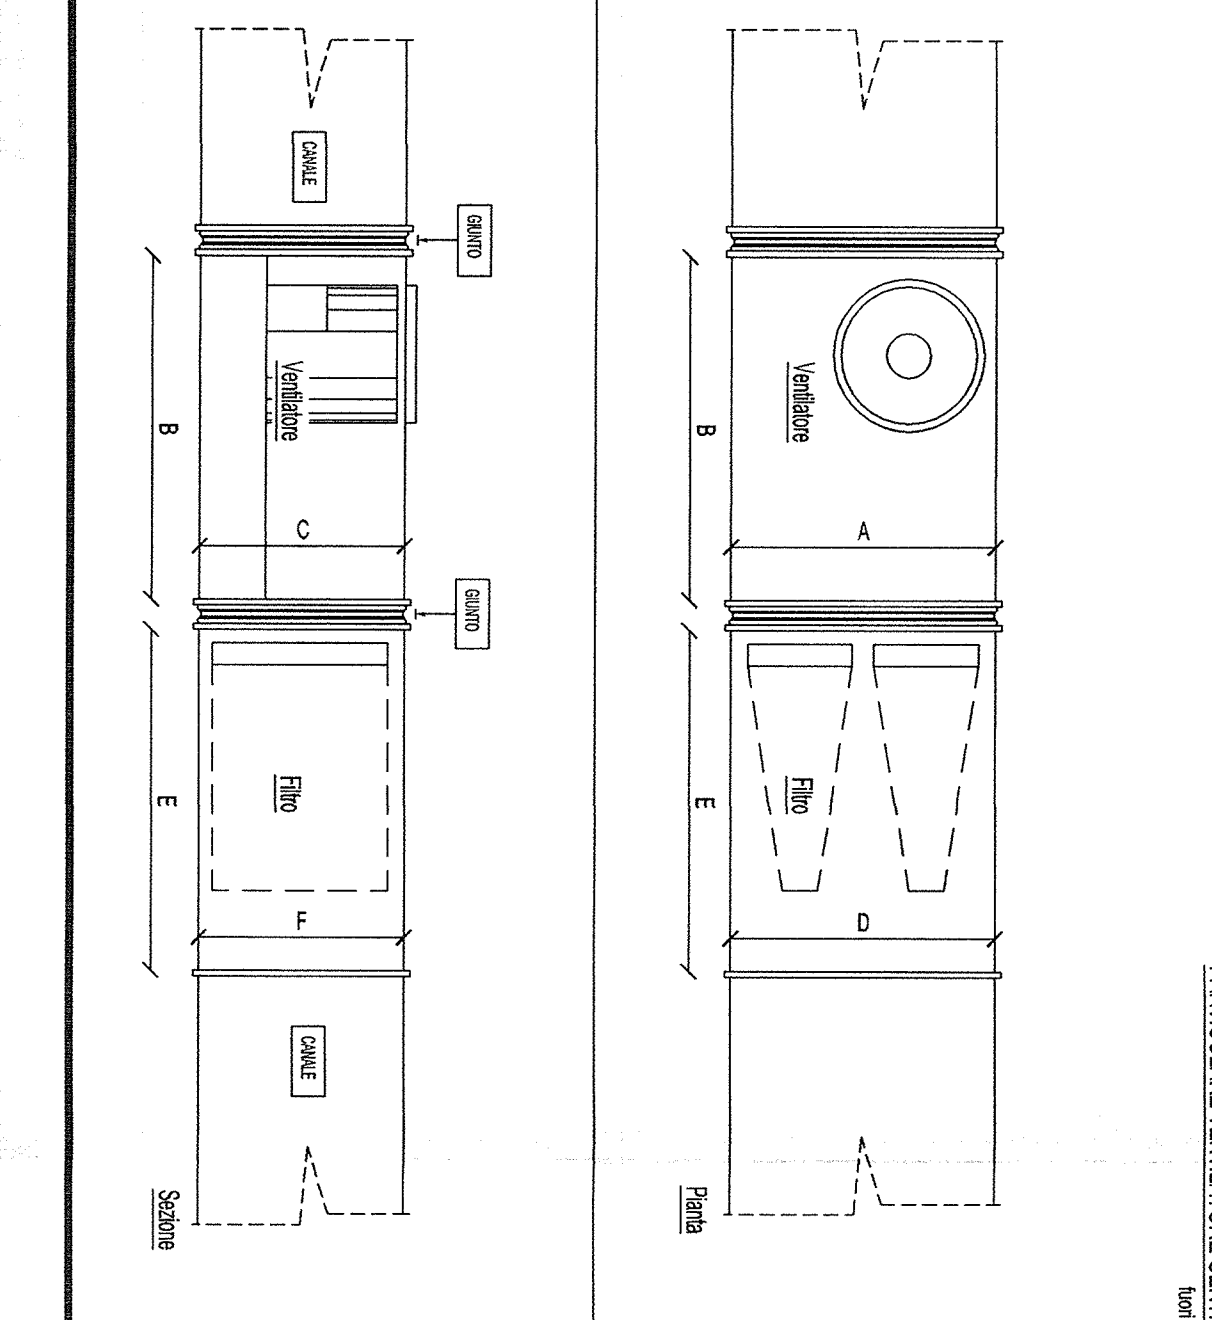

PRODOTTORE: FABBRICATO PC ARQUATA LIBARNIA