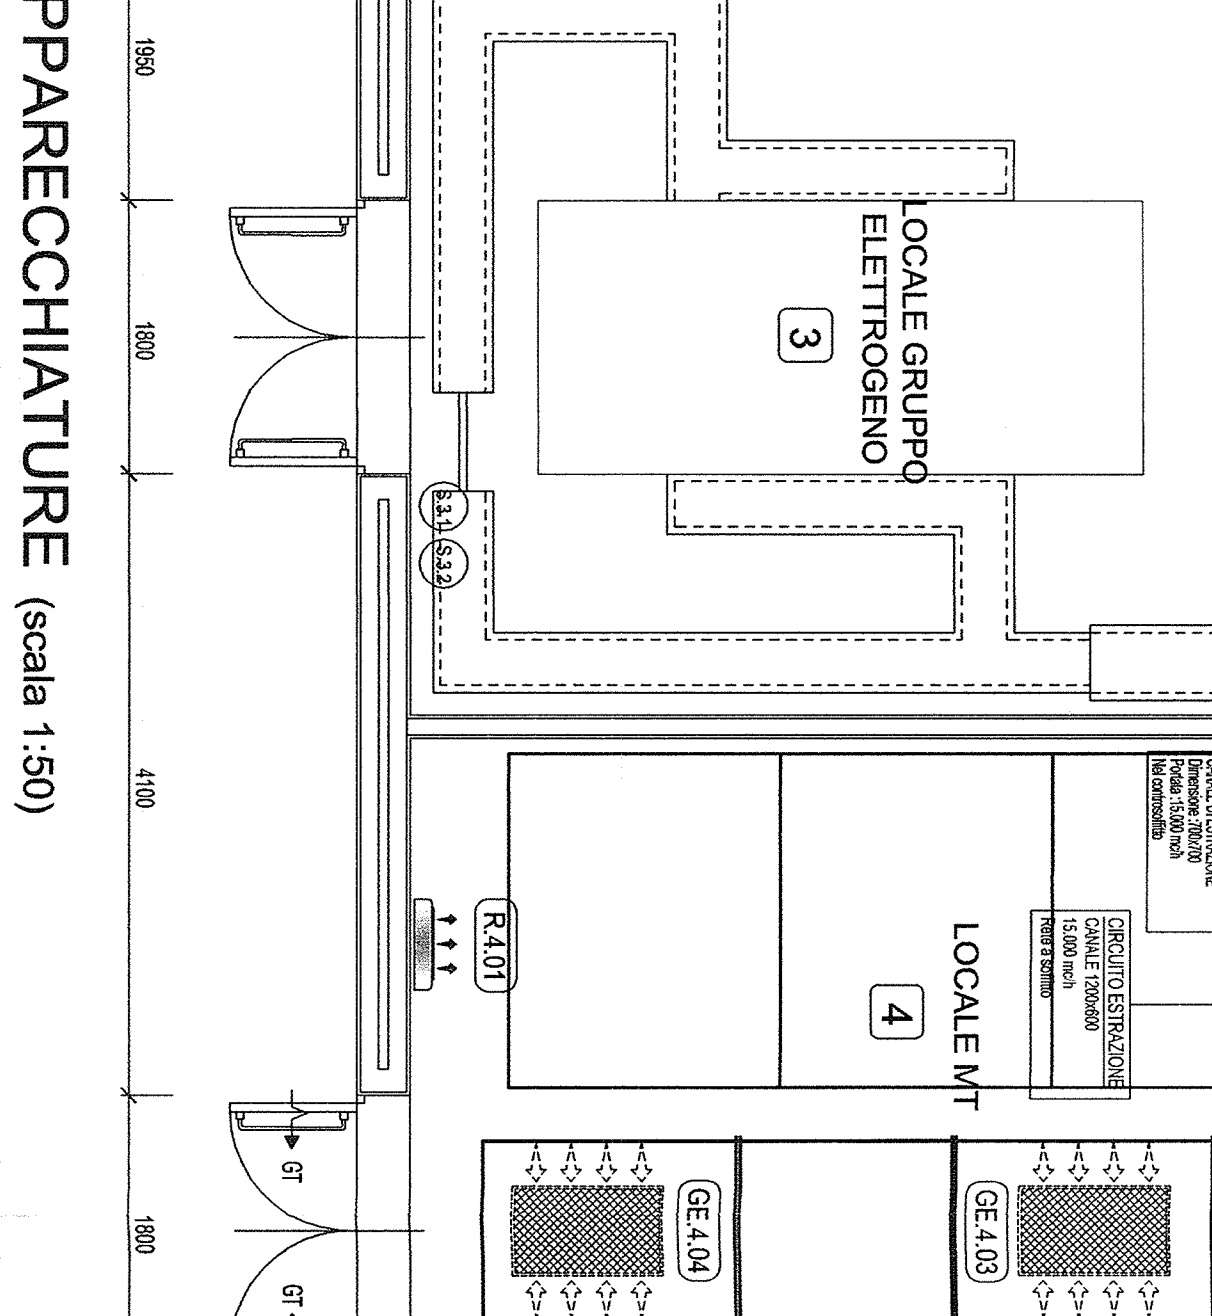

CONFESSIONE DI UNA SINGOLA UNITA' ESTERNA, DATI DIMENSIONALI

Modello	3A1	3A2	3A3	3A4	3A5	3A6	3A7	3A8
Altezza	240	240	240	240	240	240	240	240
Larghezza	300	300	300	300	300	300	300	300
Profondità	100	100	100	100	100	100	100	100
Peso	10	10	10	10	10	10	10	10

PRODOTTORE: FABBRICATO PC ARQUATA LIBARNIA

CONFESSIONE DI UNA SINGOLA UNITA' ESTERNA, DATI DIMENSIONALI

Modello	3A1	3A2	3A3	3A4	3A5	3A6	3A7	3A8
Altezza	240	240	240	240	240	240	240	240
Larghezza	300	300	300	300	300	300	300	300
Profondità	100	100	100	100	100	100	100	100
Peso	10	10	10	10	10	10	10	10

PRODOTTORE: FABBRICATO PC ARQUATA LIBARNIA

PRODOTTORE: FABBRICATO PC ARQUATA LIBARNIA

CONFESSIONE DI UNA SINGOLA UNITA' ESTERNA, DATI DIMENSIONALI

Modello	3A1	3A2	3A3	3A4	3A5	3A6	3A7	3A8
Altezza	240	240	240	240	240	240	240	240
Larghezza	300	300	300	300	300	300	300	300
Profondità	100	100	100	100	100	100	100	100
Peso	10	10	10	10	10	10	10	10