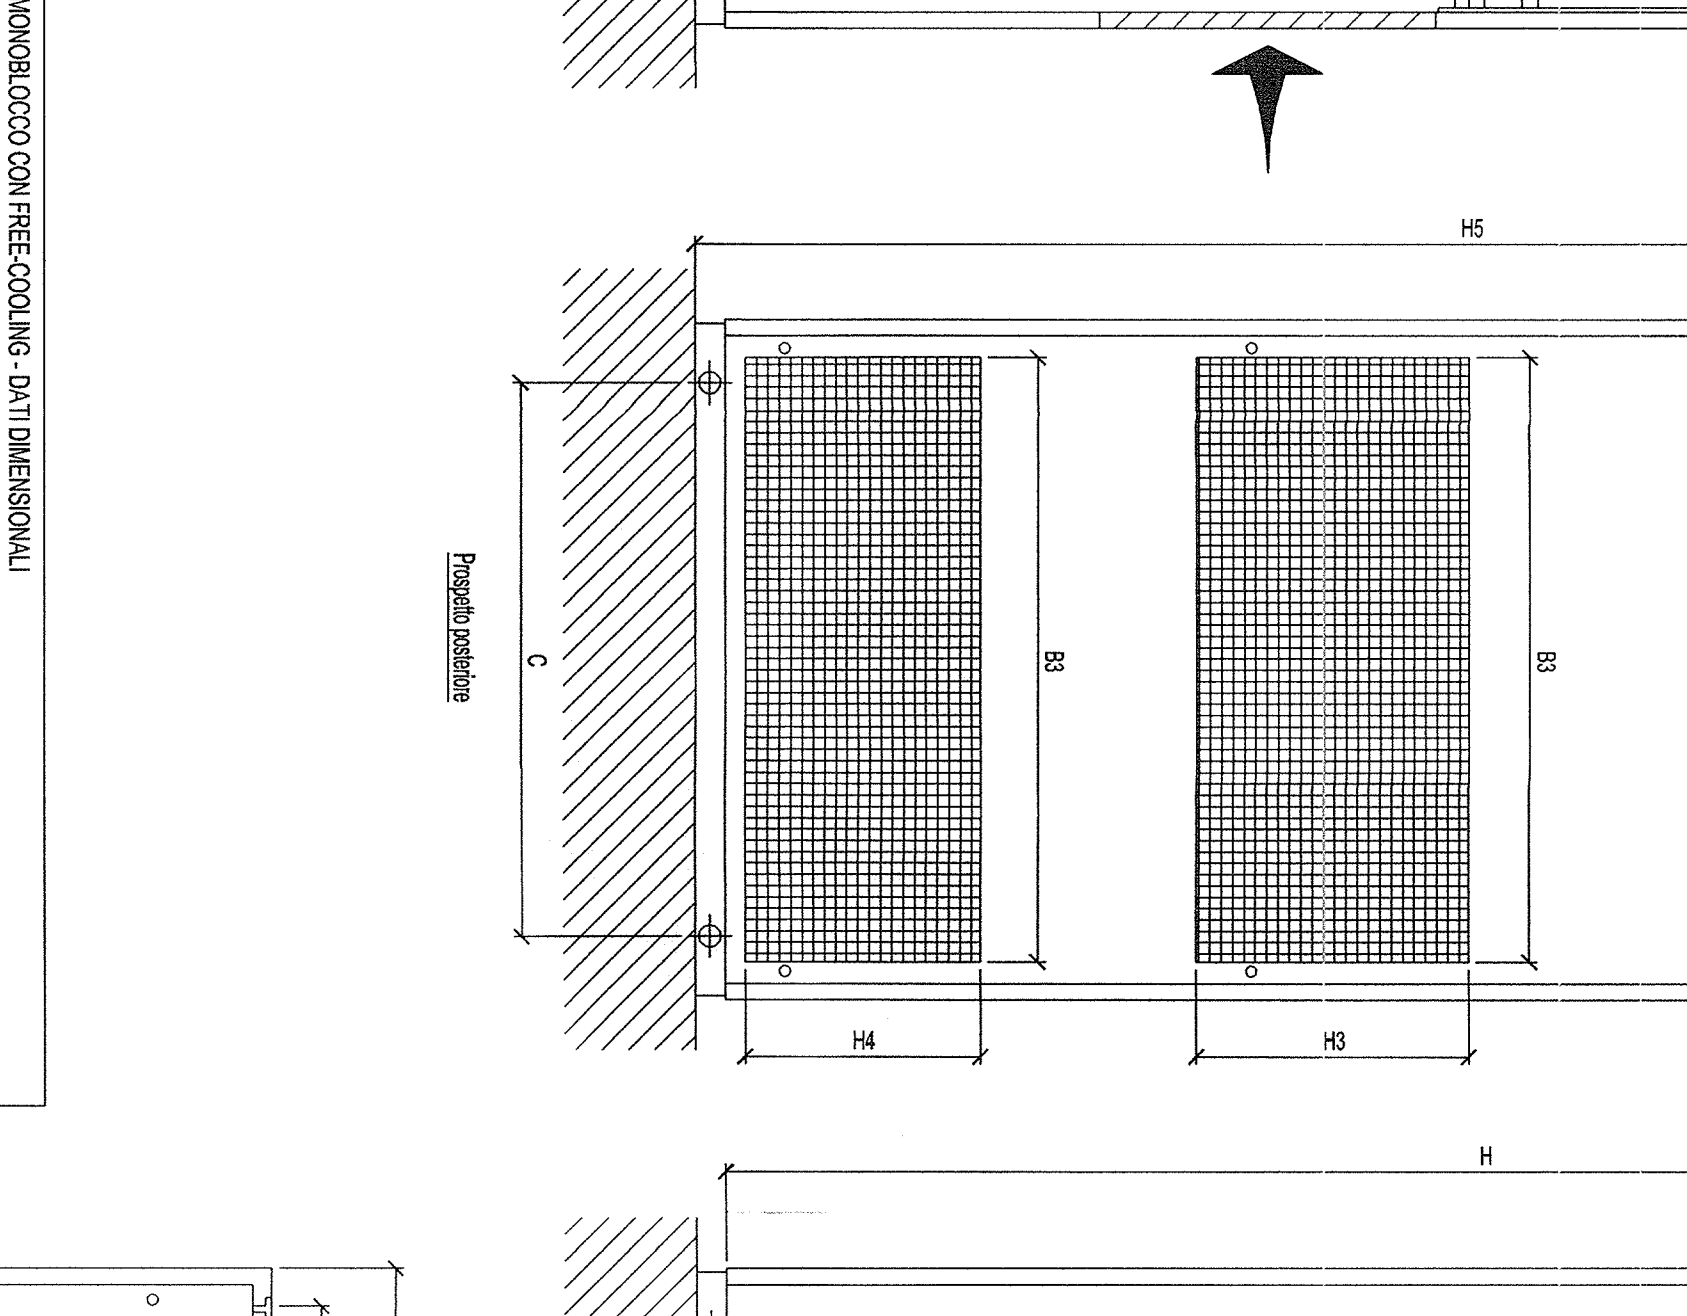

PRODOTTORE: FABBRICATO PC ARQUATA LIBARNIA