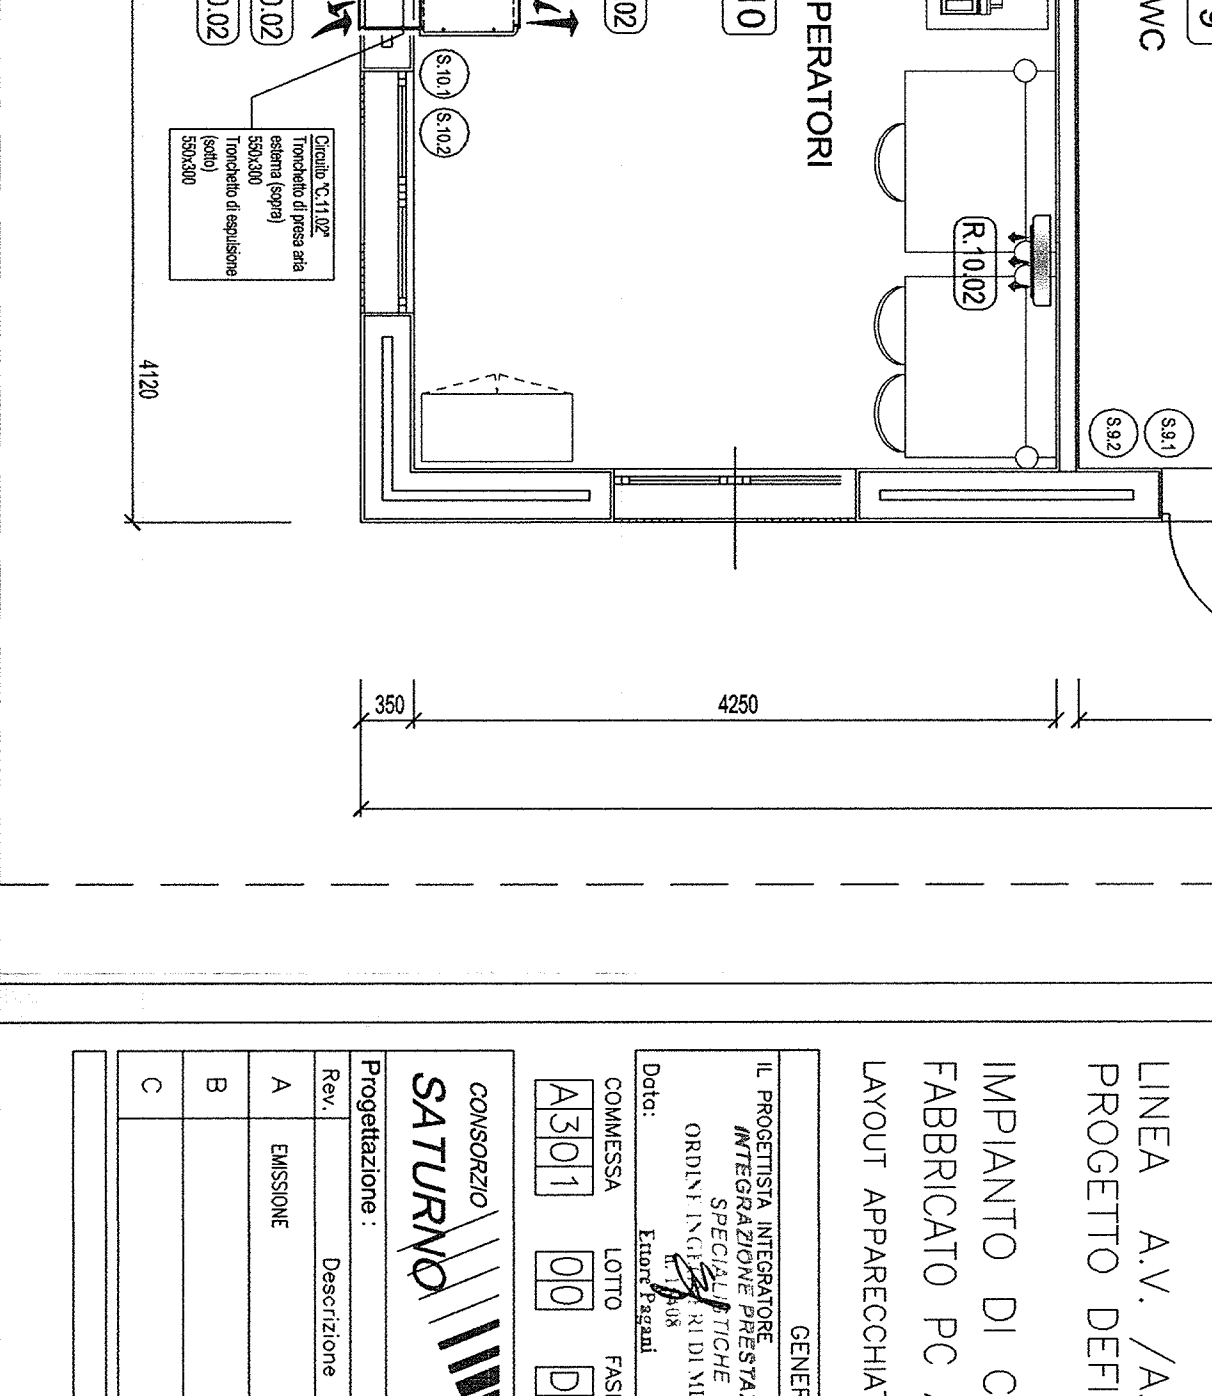

PRODOTTORE: FABBRICATO PC ARQUATA LIBARNIA

CONFESSIONE DI UNA SINGOLA UNITA' ESTERNA, DATI DIMENSIONALI

Modello	3A1	3A2	3A3	3A4	3A5	3A6	3A7	3A8
Altezza	240	240	240	240	240	240	240	240
Larghezza	300	300	300	300	300	300	300	300
Profondità	100	100	100	100	100	100	100	100
Peso	10	10	10	10	10	10	10	10

PRODOTTORE: FABBRICATO PC ARQUATA LIBARNIA

PRODOTTORE: FABBRICATO PC ARQUATA LIBARNIA

CONFESSIONE DI UNA SINGOLA UNITA' ESTERNA, DATI DIMENSIONALI

Modello	3A1	3A2	3A3	3A4	3A5	3A6	3A7	3A8
Altezza	240	240	240	240	240	240	240	240
Larghezza	300	300	300	300	300	300	300	300
Profondità	100	100	100	100	100	100	100	100
Peso	10	10	10	10	10	10	10	10

PRODOTTORE: FABBRICATO PC ARQUATA LIBARNIA

PRODOTTORE: FABBRICATO PC ARQUATA LIBARNIA

Località	Descrizione	Modello	Quantità	Dimensioni (L x P x H)	Peso (kg)	Volume (m³)	Superficie (m²)	Volume (m³)	Superficie (m²)
3	LOCALITÀ GIURNO	VE-S, 01	1	230x150x180	1.800	0,62	2,70	0,62	2,70
3	LOCALITÀ ELETTRONICO	K-3S7-R	1	400x350	1500	0,53	2,10	0,53	2,10
4	LOCALITÀ WC	DV3710-D5	2	230x150	1500	0,69	3,60	0,69	3,60
4	LOCALITÀ ELETTRONICO	K-3S7-R	2	400x350	1500	1,06	4,20	1,06	4,20
5	LOCALITÀ ELETTRONICO	HPS-08	1	150x100	1500	0,23	0,90	0,23	0,90
5	LOCALITÀ ELETTRONICO	HPS-08	1	150x100	1500	0,23	0,90	0,23	0,90
6	LOCALITÀ APPUNTAMENTO	HPS-08	1	150x100	1500	0,23	0,90	0,23	0,90
6	LOCALITÀ APPUNTAMENTO	HPS-08	1	150x100	1500	0,23	0,90	0,23	0,90
7	LOCALITÀ ELETTRONICO	HPS-08	1	150x100	1500	0,23	0,90	0,23	0,90
7	LOCALITÀ ELETTRONICO	HPS-08	1	150x100	1500	0,23	0,90	0,23	0,90
8	LOCALITÀ ELETTRONICO	HPS-08	1	150x100	1500	0,23	0,90	0,23	0,90
8	LOCALITÀ ELETTRONICO	HPS-08	1	150x100	1500	0,23	0,90	0,23	0,90
9	LOCALITÀ ELETTRONICO	HPS-08	1	150x100	1500	0,23	0,90	0,23	0,90
9	LOCALITÀ ELETTRONICO	HPS-08	1	150x100	1500	0,23	0,90	0,23	0,90
10	LOCALITÀ ELETTRONICO	HPS-08	1	150x100	1500	0,23	0,90	0,23	0,90
10	LOCALITÀ ELETTRONICO	HPS-08	1	150x100	1500	0,23	0,90	0,23	0,90