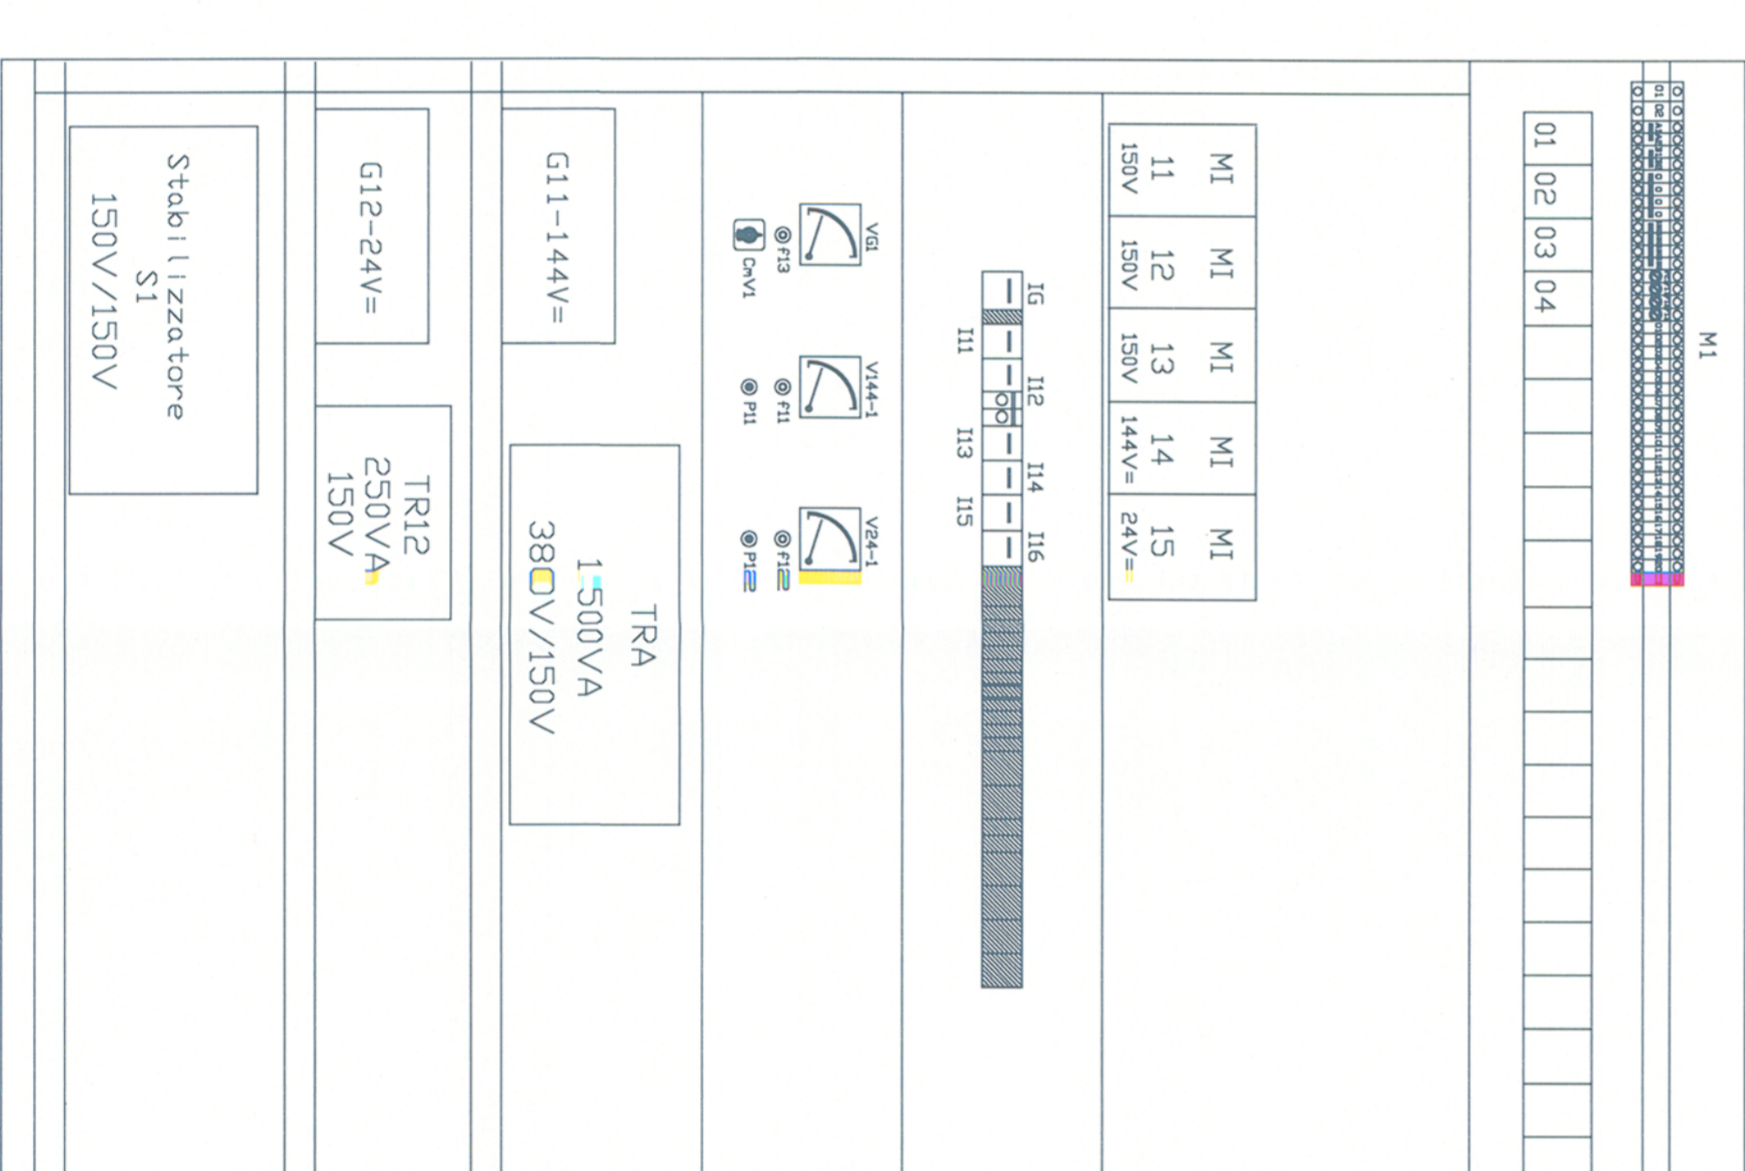

ARM. ARRIVO CAVI GARITTA BA SC (AC01)

Table with 21 columns and 2 rows, showing relay positions and status indicators.

ARM. TELAI JS GARITTA BA SC (JS01)

ARM. ALIMENTAZIONE GARITTA BA SC (AL01)

ARM. STATICO GARITTA BA SC (ST01)

ARM. RELE GARITTA BA SC (IS01)

LEGENDA
[ ] CONNETTORE 10 Vie - Categ. FS 825 / 926
[ ] CONNETTORE 21 Vie - Categ. FS 825 / 926
[ ] CONNETTORE CABLATO NON UTILIZZATO
[ ] CONNETTORE CABLATO NON UTILIZZATO
X = Contropiastre categ. FS 825 / ...
Y = Tipo Relè / ALS
Y = Falso relè 2/420...

Project information block including company logos (SRFI, ITALFER, COOP), project name (INFRASTRUTTURE FERROVIARIE STRATEGICHE DEFINITE DALLA LEGGE OBBLITTO N. 443/01), and a table of project milestones.