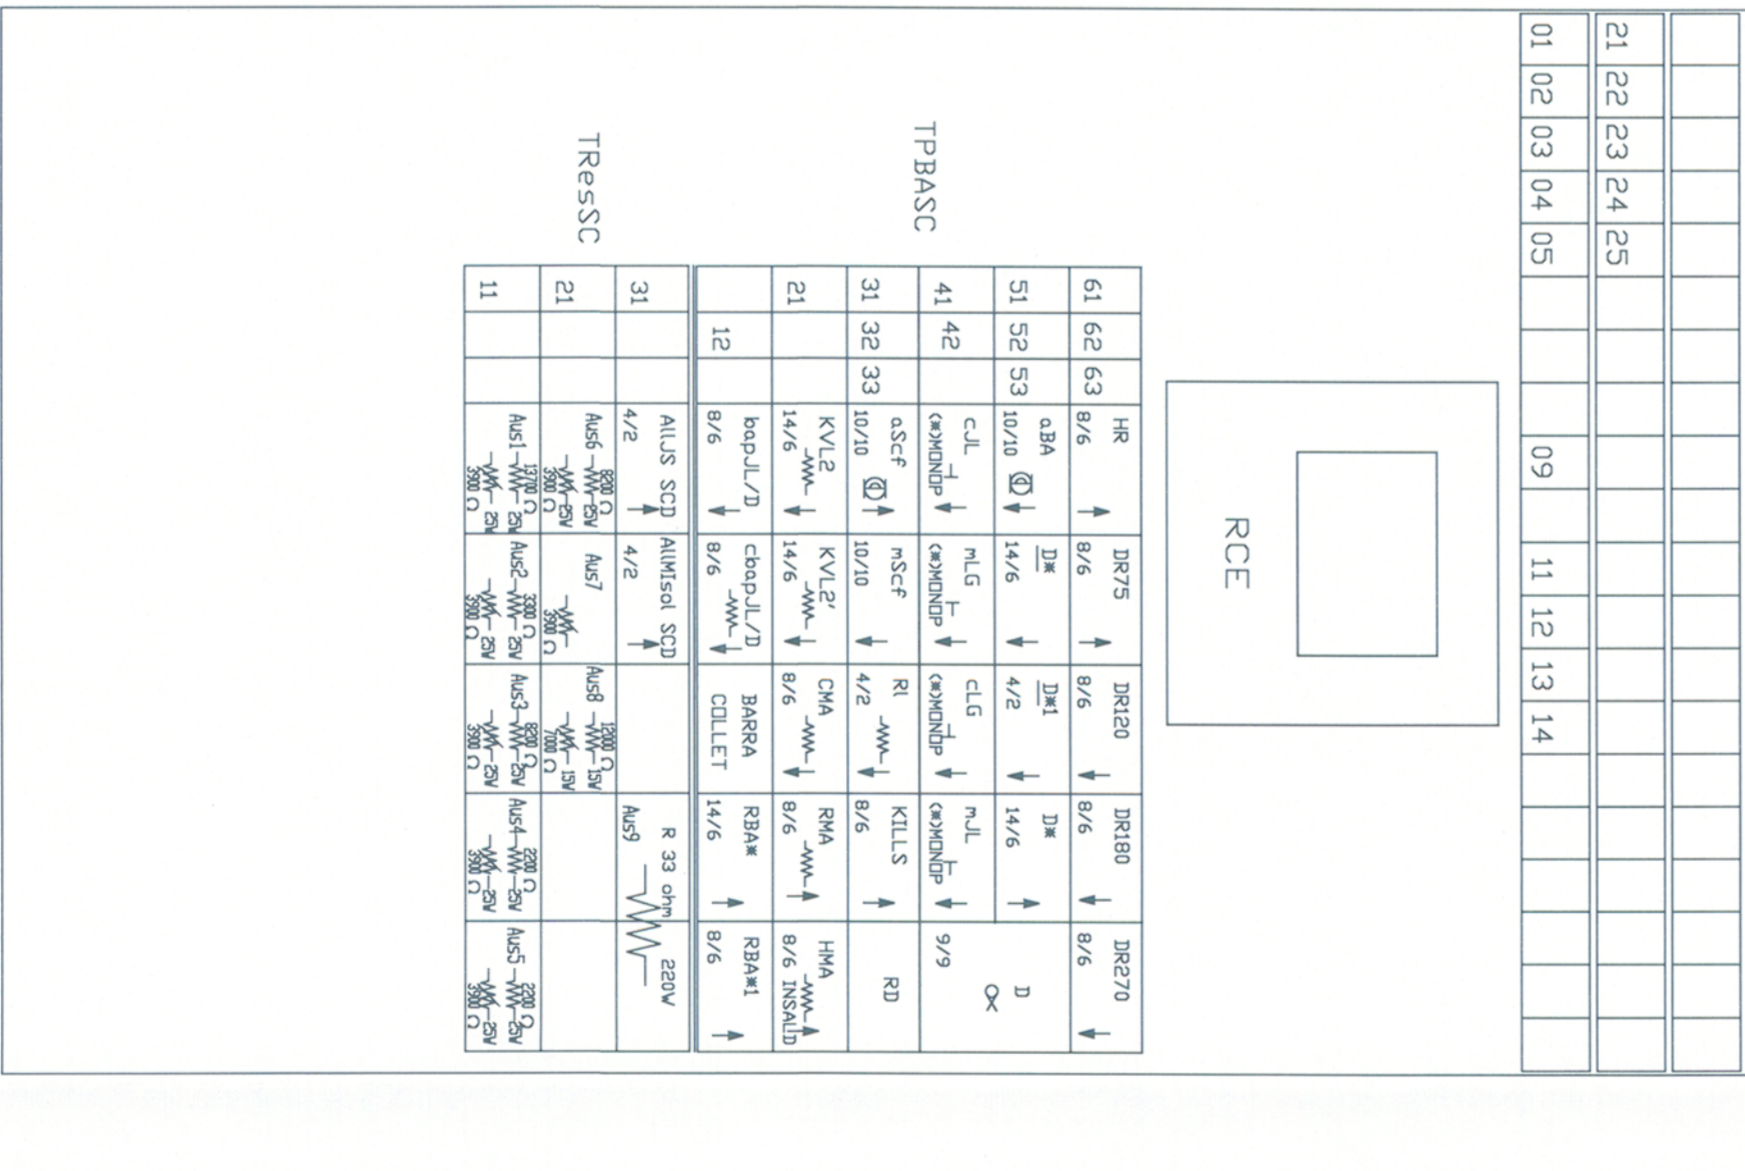

ARM. ARRIVO CAVI GARITTA BA SC (AC01)

Table with 21 columns and 2 rows, showing relay positions and status indicators.

ARM. TELAI JS GARITTA BA SC (JS01)

ARM. ALIMENTAZIONE GARITTA BA SC (AL01)

ARM. STATICO GARITTA BA SC (ST01)

ARM. RELE GARITTA BA SC (IS01)

LEGENDA
[ ] CONNETTORE 10 Vie - Categ. FS 825 / 926
[ ] CONNETTORE 21 Vie - Categ. FS 825 / 926
[ ] CONNETTORE CABLATO NON UTILIZZATO
[ ] CONNETTORE CABLATO NON UTILIZZATO
X = Contropiastre categ. FS 825 / ...
Y = Tipo Relè / ALS
Y = Falso relè 2/420...

Project information block including company logos (SRFI, ITALFER, COOP), project name (INFRASTRUTTURE FERROVIARIE STRATEGICHE DEFINITE DALLA LEGGE OBBLITTO N. 443/01), and a table of project milestones.