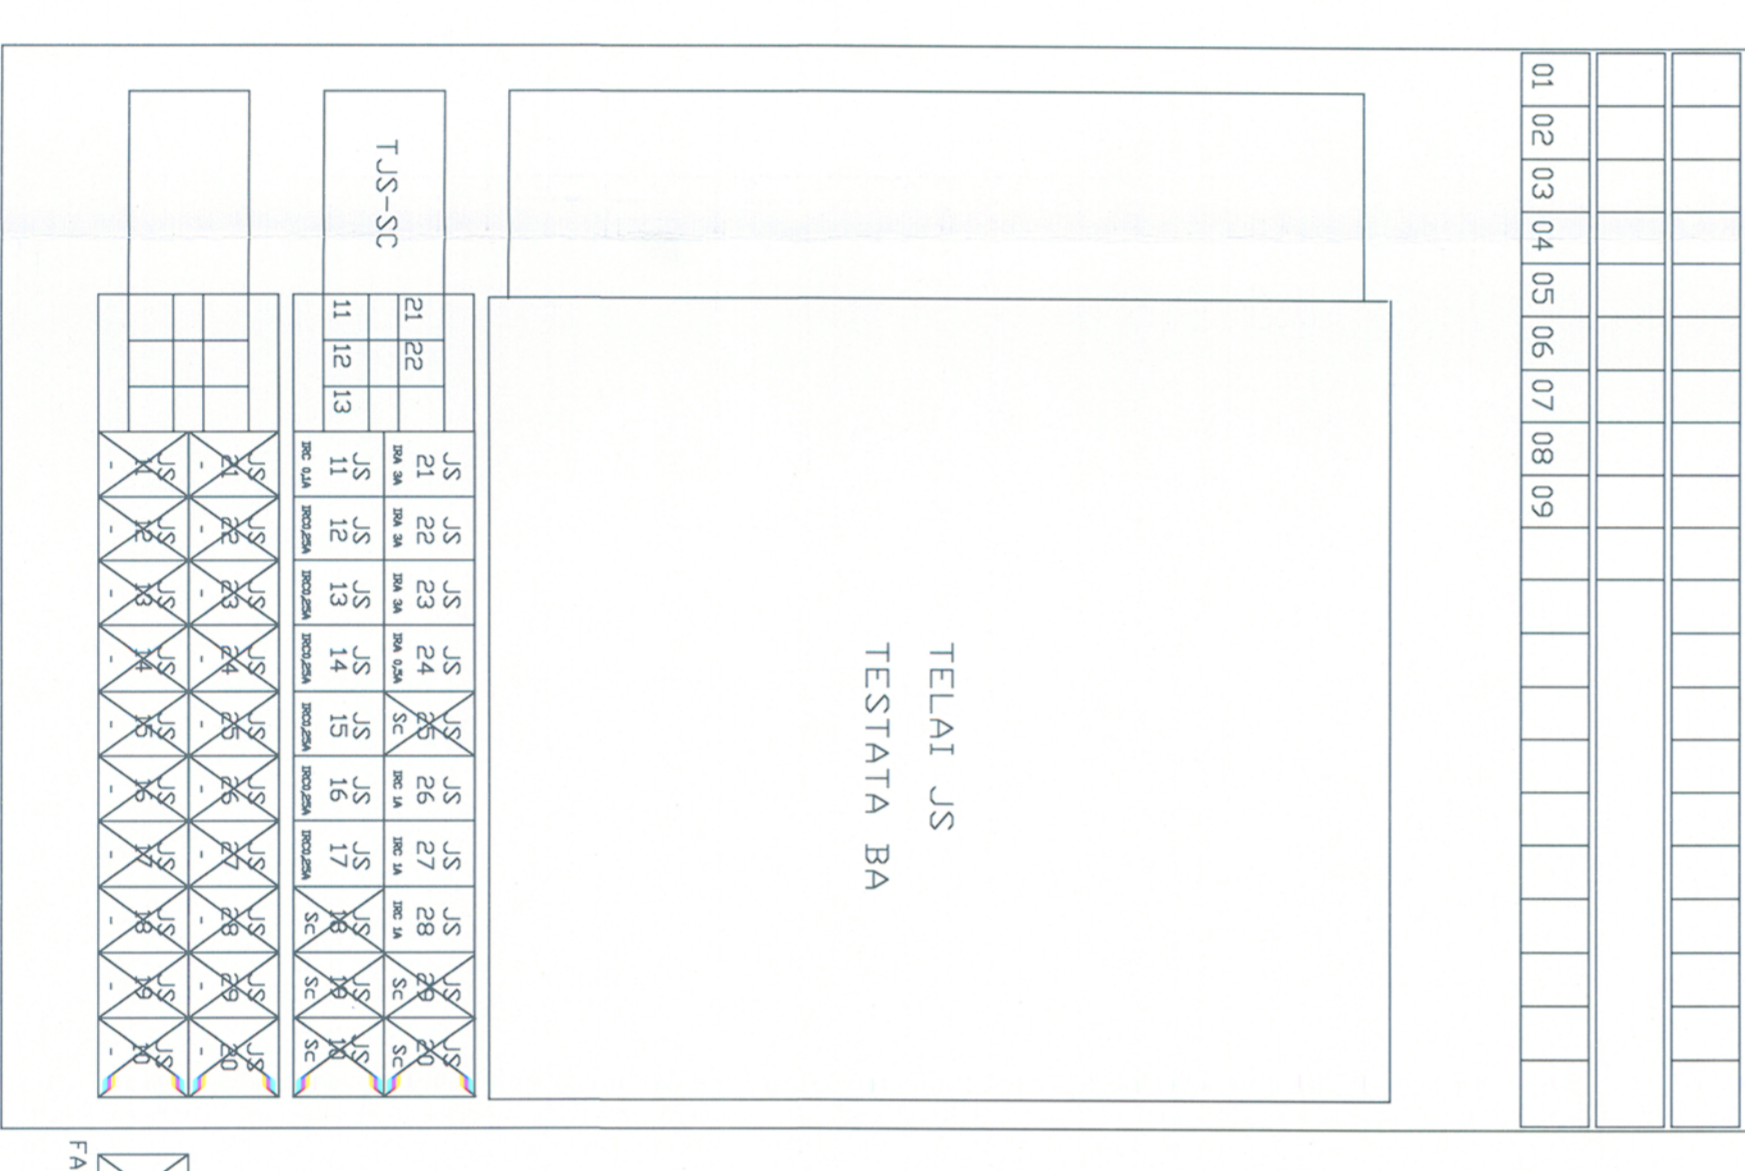

ARM. ARRIVO CAVI GARITTA BA SC (AC01)

Table with 21 columns and 2 rows, showing relay positions and status indicators.

ARM. TELAI JS GARITTA BA SC (JS01)

ARM. ALIMENTAZIONE GARITTA BA SC (AL01)

ARM. STATICO GARITTA BA SC (ST01)

ARM. RELE GARITTA BA SC (IS01)

LEGENDA
[ ] CONNETTORE 10 Vie - Categ. FS 825 / 926
[ ] CONNETTORE 21 Vie - Categ. FS 825 / 926
[ ] CONNETTORE CABLATO NON UTILIZZATO
[ ] CONNETTORE CABLATO NON UTILIZZATO
X = Contropiastre categ. FS 825 / ...
Y = Tipo Relè / ALS
Y = Falso relè 2/420...