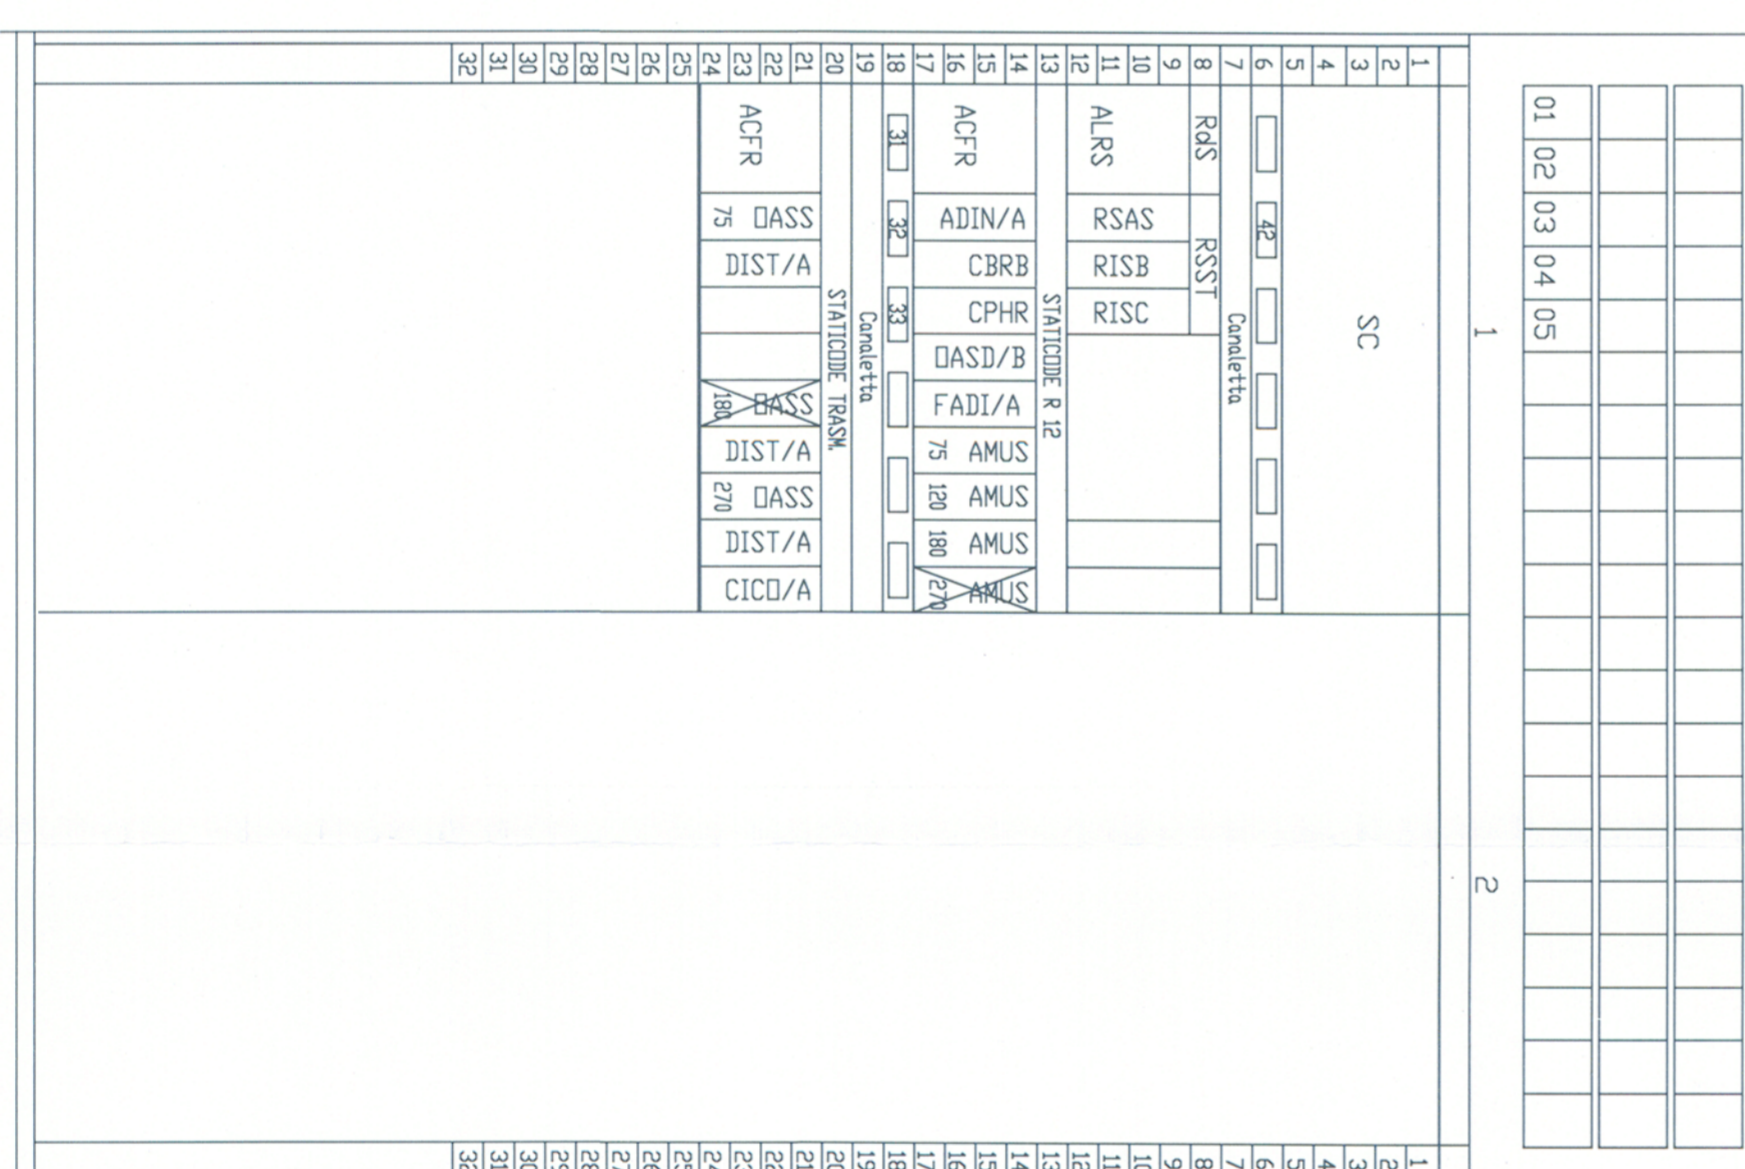

ARM. ARRIVO CAVI GARITTA BA SC (AC01)

Table with 21 columns and 2 rows, showing relay positions and status indicators.

ARM. TELAI JS GARITTA BA SC (JS01)

ARM. ALIMENTAZIONE GARITTA BA SC (AL01)

ARM. STATICO GARITTA BA SC (ST01)

ARM. RELE GARITTA BA SC (IS01)

LEGENDA
[ ] CONNETTORE 10 Vie - Categ. FS 825 / 926
[ ] CONNETTORE 21 Vie - Categ. FS 825 / 926
[ ] CONNETTORE CABLATO NON UTILIZZATO
[ ] CONNETTORE CABLATO NON UTILIZZATO
X = Contropiastre categ. FS 825 / ...
Y = Tipo Relè / ALS
Y = Falso relè 2/420...