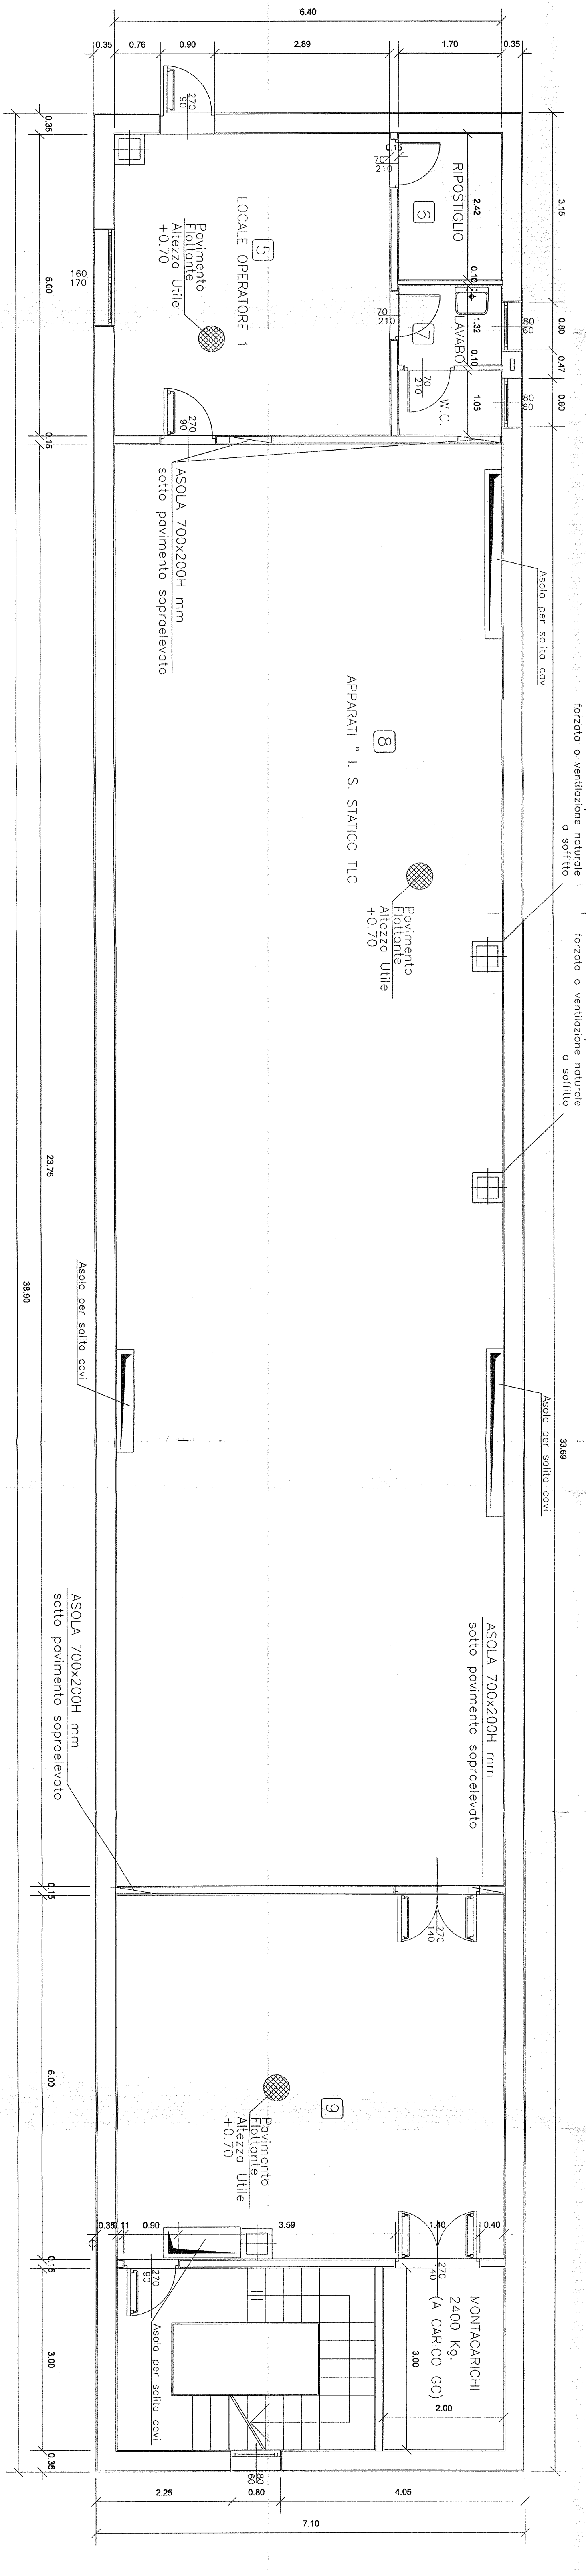

PIANTA PRIMO PIANO - SCALA 1:50