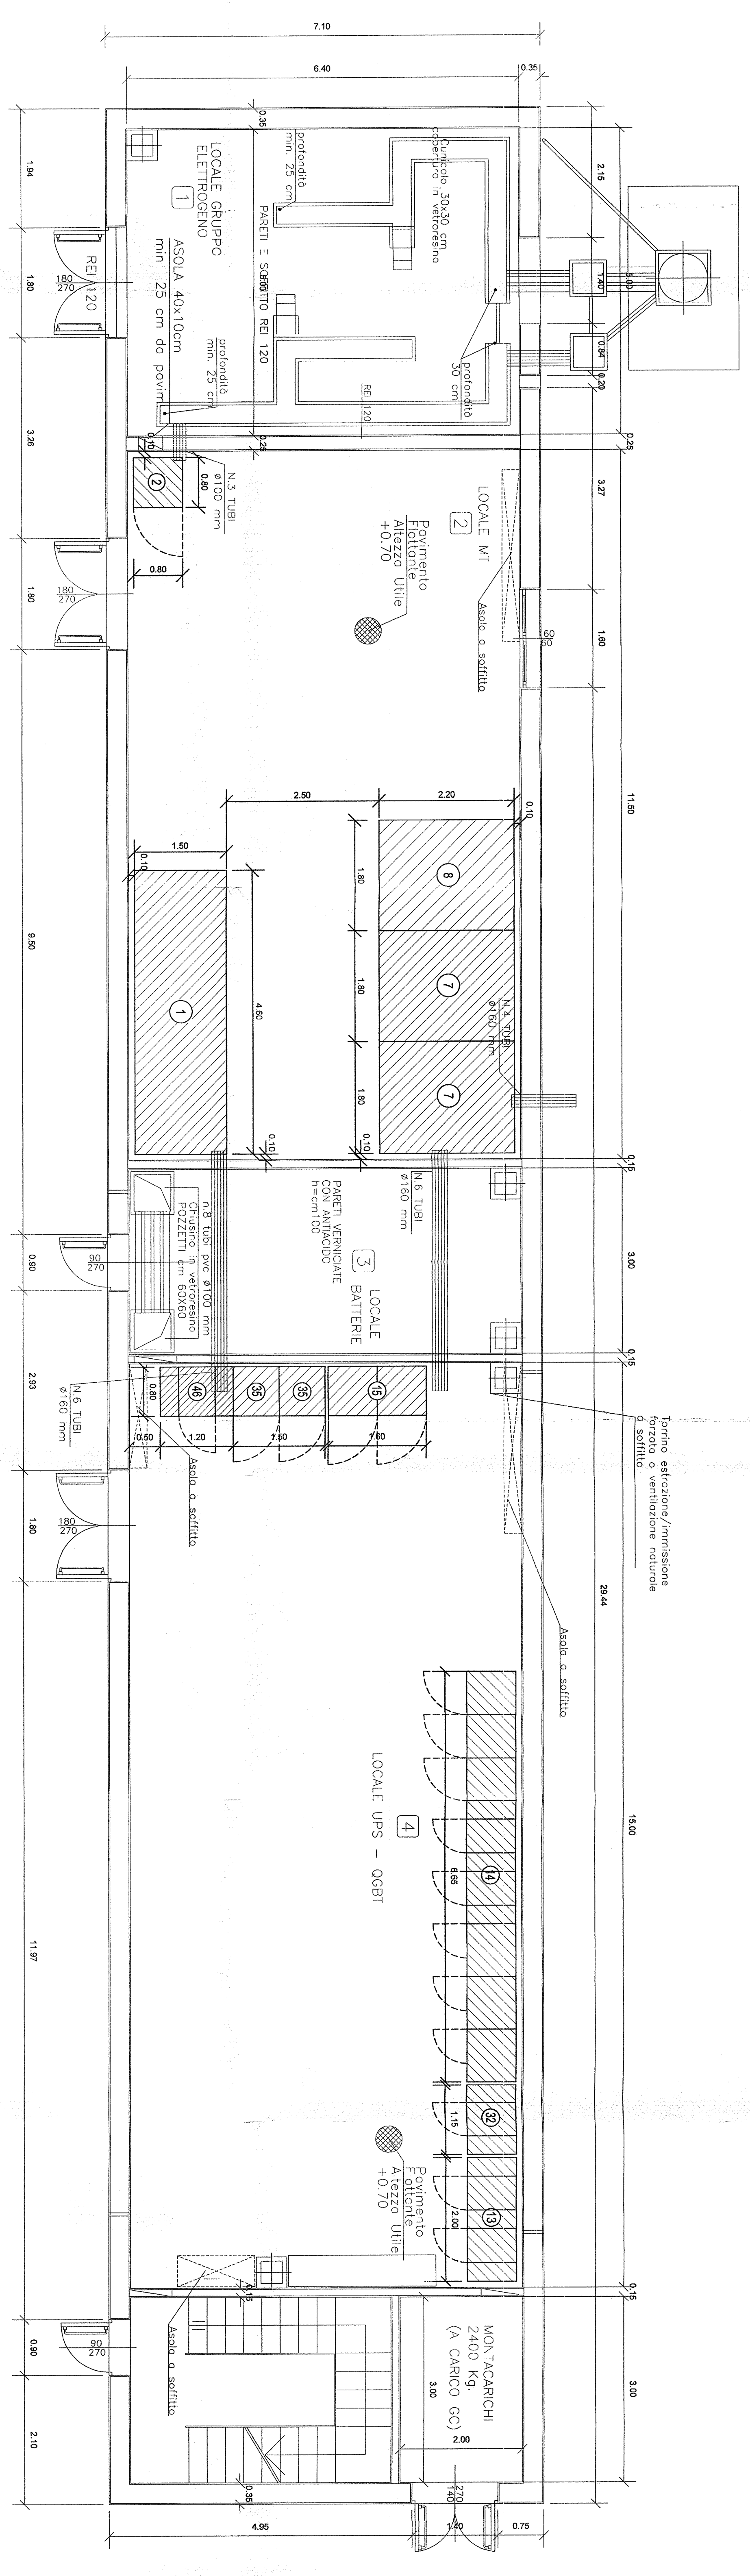

NOTE GENERALI

1	LE MURE SONO SENSIBILI IN TUTTI I VERSI	3	TUTTE LE PARTI ESTERNE DEVONO ESSERE INQUADRATE DA UNO DEI MATERIALI INDICATI
2	QUESTO DOCUMENTO È VALIDO PER IL QUANTIFICAZIONE E PER LA REALIZZAZIONE DELLE OPERAZIONI DESCRITTE IN QUESTO PROGETTO	4	IL LAVORO DEVE ESSERE REALIZZATO IN TUTTI I VERSI
LEGENDA		DOCUMENTI DI RIFERIMENTO	
COLORE	REV.	TECNICO	TITOLO
ASBROCCIA/ALUMINUM	A	DI TRAVO	CHIAVI IN MANO CON IMPIANTO
ASBROCCIA/ALUMINUM	A	DI TRAVO	CHIAVI IN MANO CON IMPIANTO
ASBROCCIA/ALUMINUM	A	DI TRAVO	CHIAVI IN MANO CON IMPIANTO
ASBROCCIA/ALUMINUM	A	DI TRAVO	CHIAVI IN MANO CON IMPIANTO

NOTA PARTICOLARE

PIANTA PIANO TERRA - SCALA 1:50