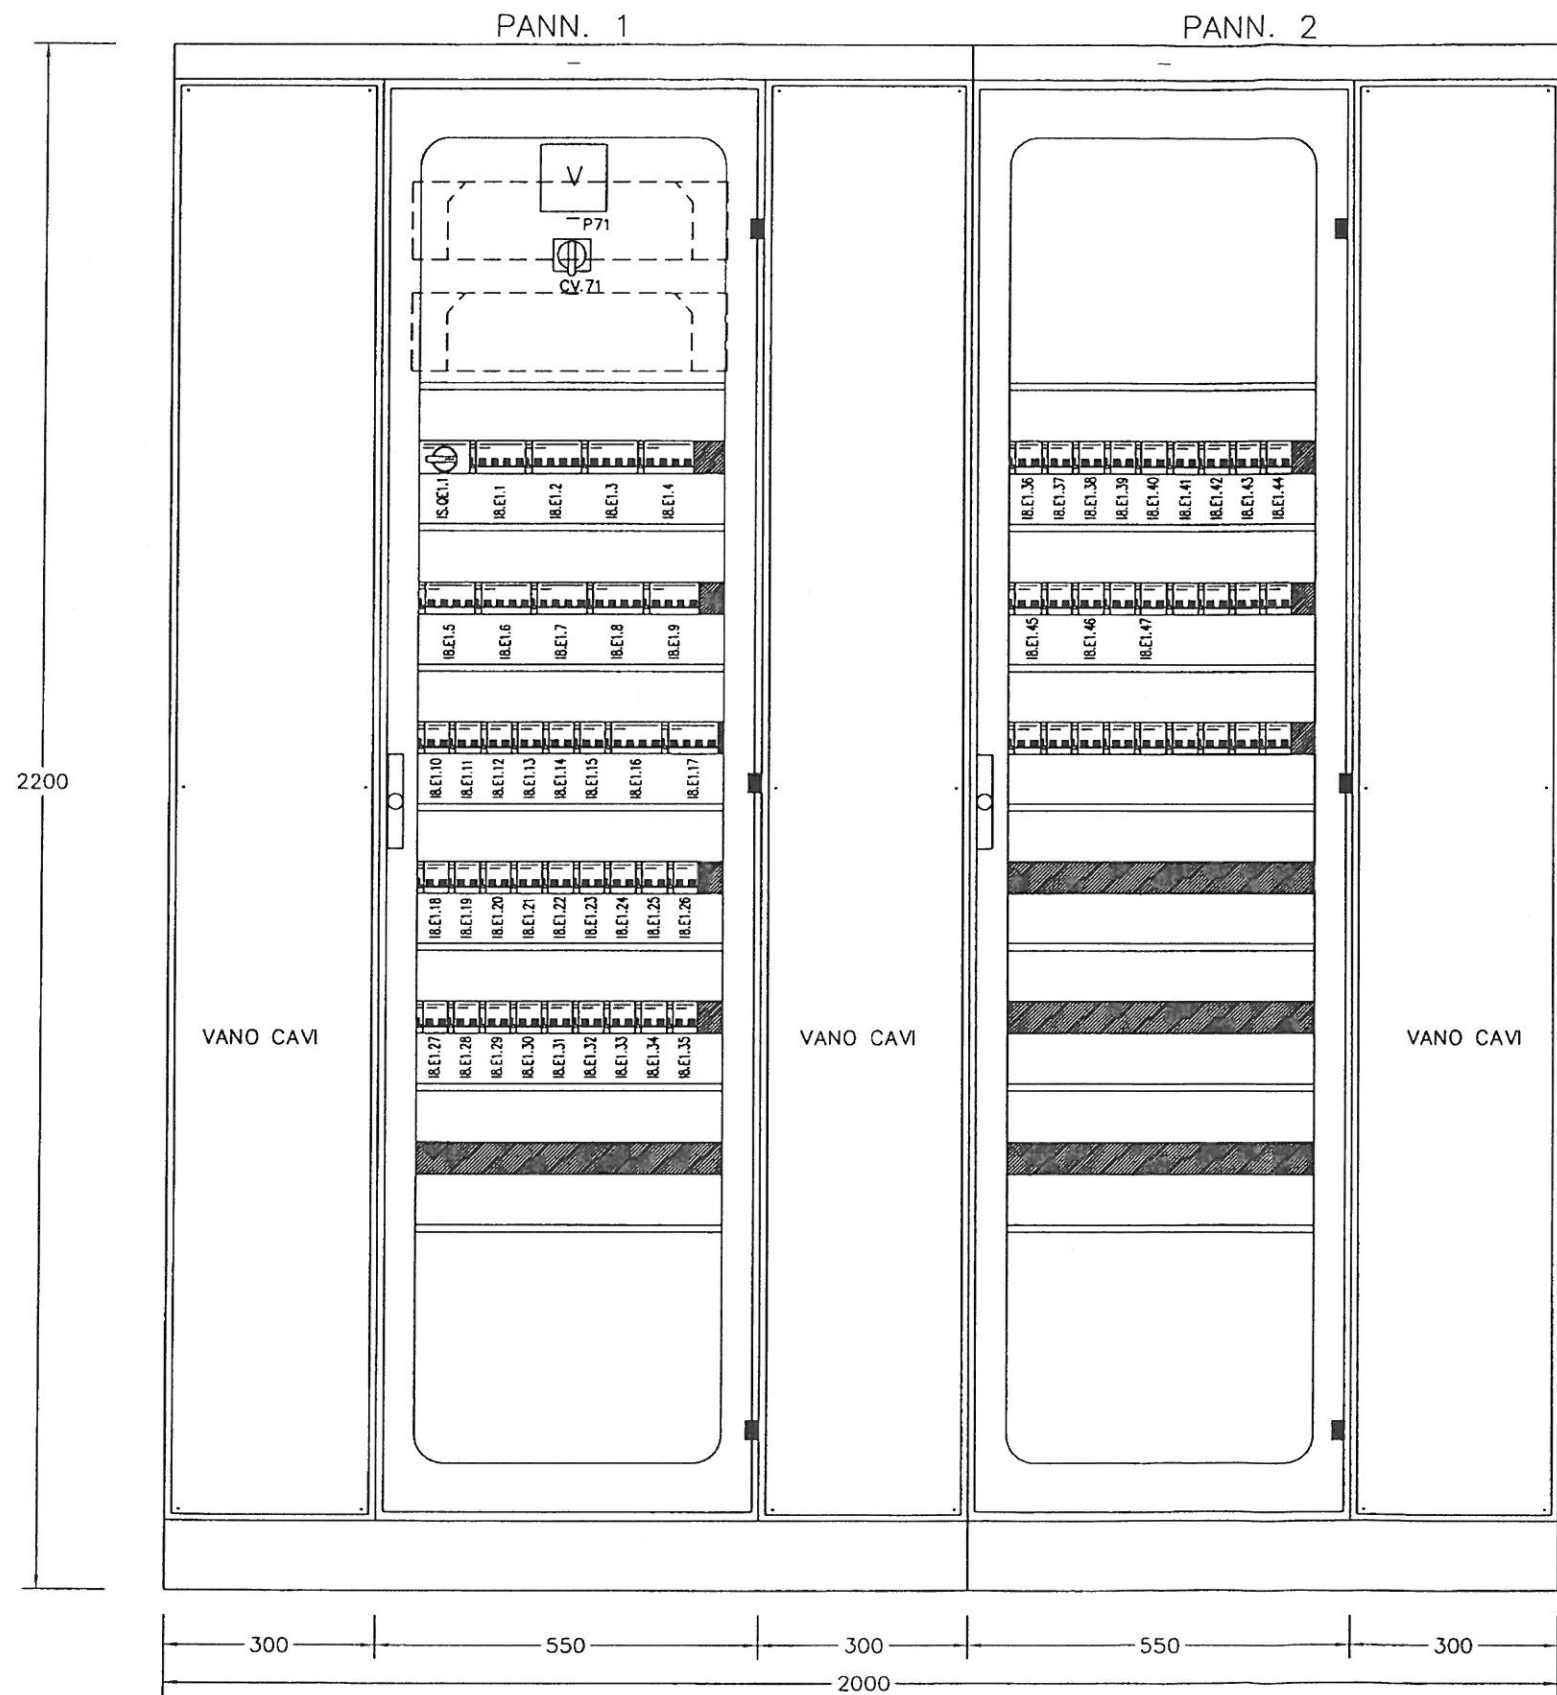

QUADRO QE

VISTA FRONTALE

VISTA LATERALE

CONSORZIO SATURNO

PROGETTO	LOTTO	ENTE	DOC.	REV.	FOGLIO	SCALA:
A301	00	DCM	1D	A	04	F.S.

TUTTI I DIRITTI DEL PRESENTE DOCUMENTO SONO RISERVATI; LA RIPRODUZIONE ANCHE PARZIALE E' VIETATA