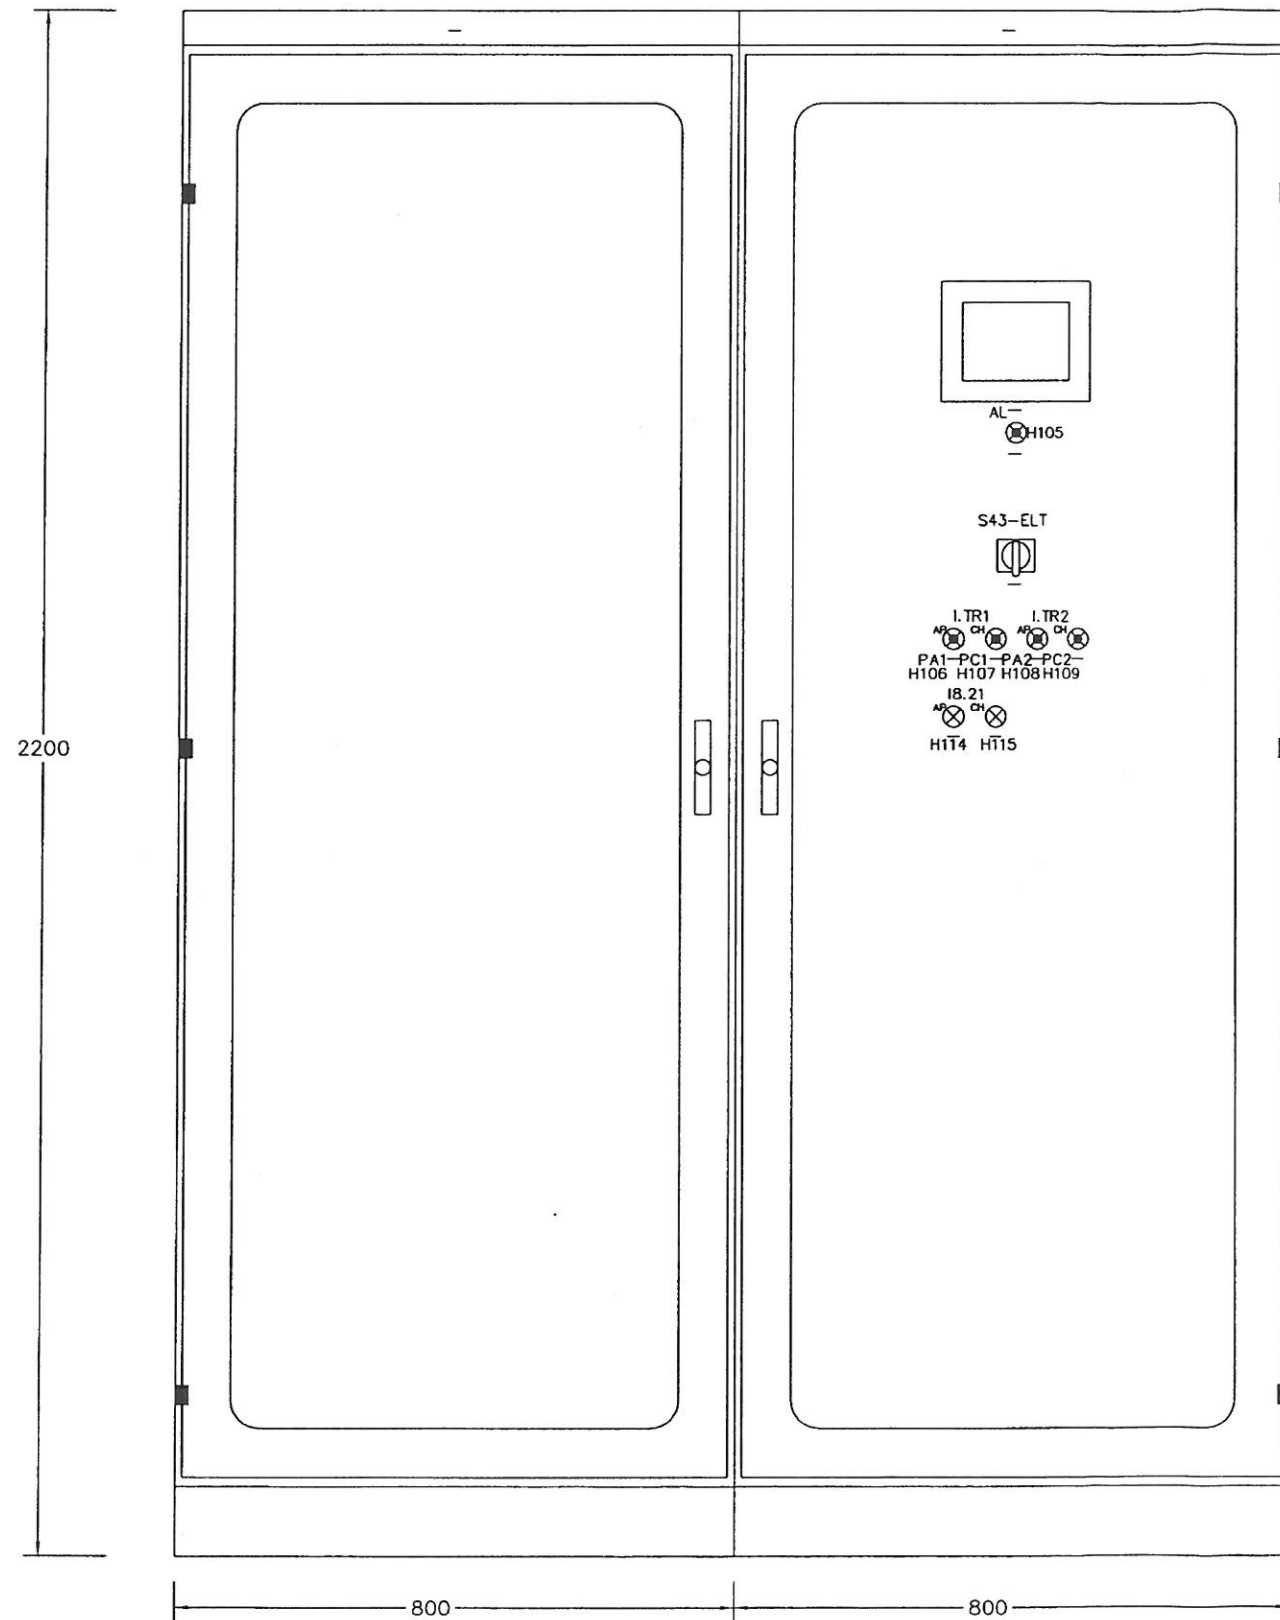

QUADRO QPLC

VISTA FRONTALE

VISTA LATERALE

PANN. 1

PANN. 2

CONSORZIO
SATURNO

PROGETTO	LOTTO	ENTE	DOC.	REV.	FOGLIO	SCALA:
A301	00	DCM	1D	LFDDDA	002	A 05/05 F.S.

TUTTI I DIRITTI DEL PRESENTE DOCUMENTO SONO RISERVATI; LA RIPRODUZIONE ANCHE PARZIALE E' VIETATA