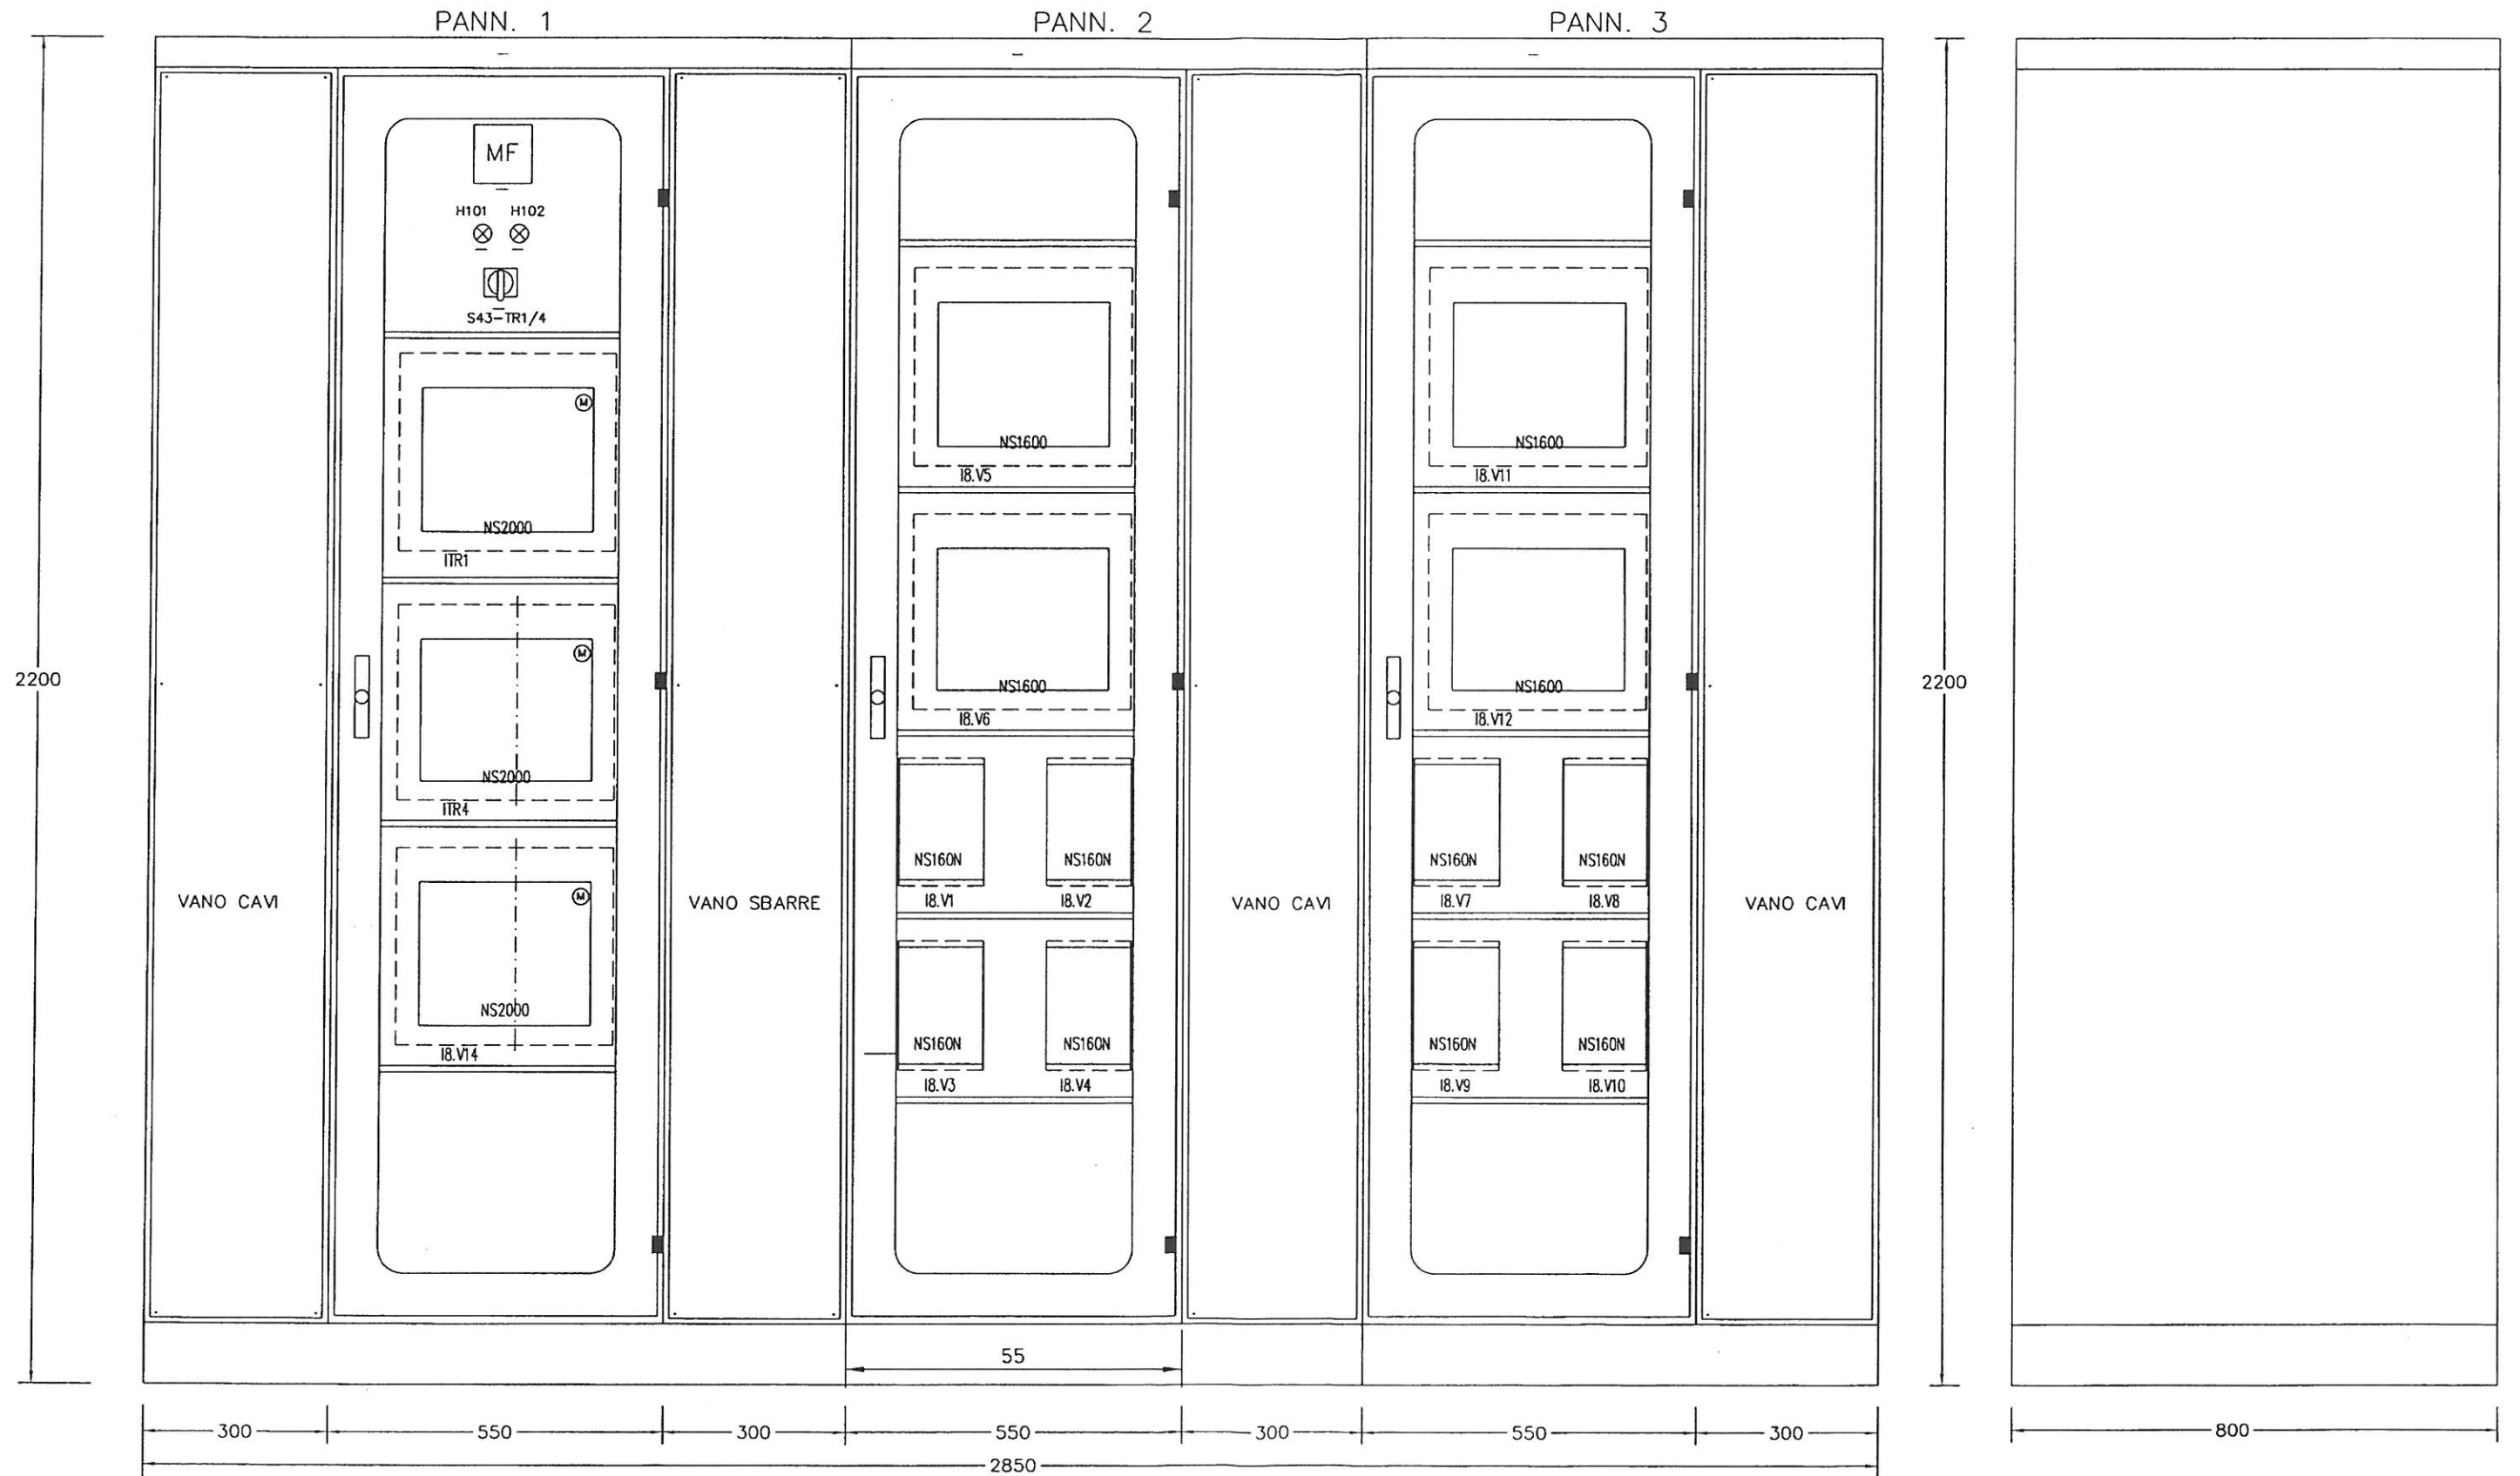

Q. SERVIZI GC 1

VISTA FRONTALE

VISTA LATERALE

CONSORZIO
SATURNO

PROGETTO	LOTTO	ENTE	DOC.	REV.	FOLIO	SCALA:
A301	00	DCM	ID	LF000A 002	A 05/06	F.S.
TUTTI I DIRITTI DEL PRESENTE DOCUMENTO SONO RISERVATI; LA RIPRODUZIONE ANCHE PARZIALE E' VIETATA						
FILE: A301_00_D_CV_1D_LF000A_G01_A.DWG