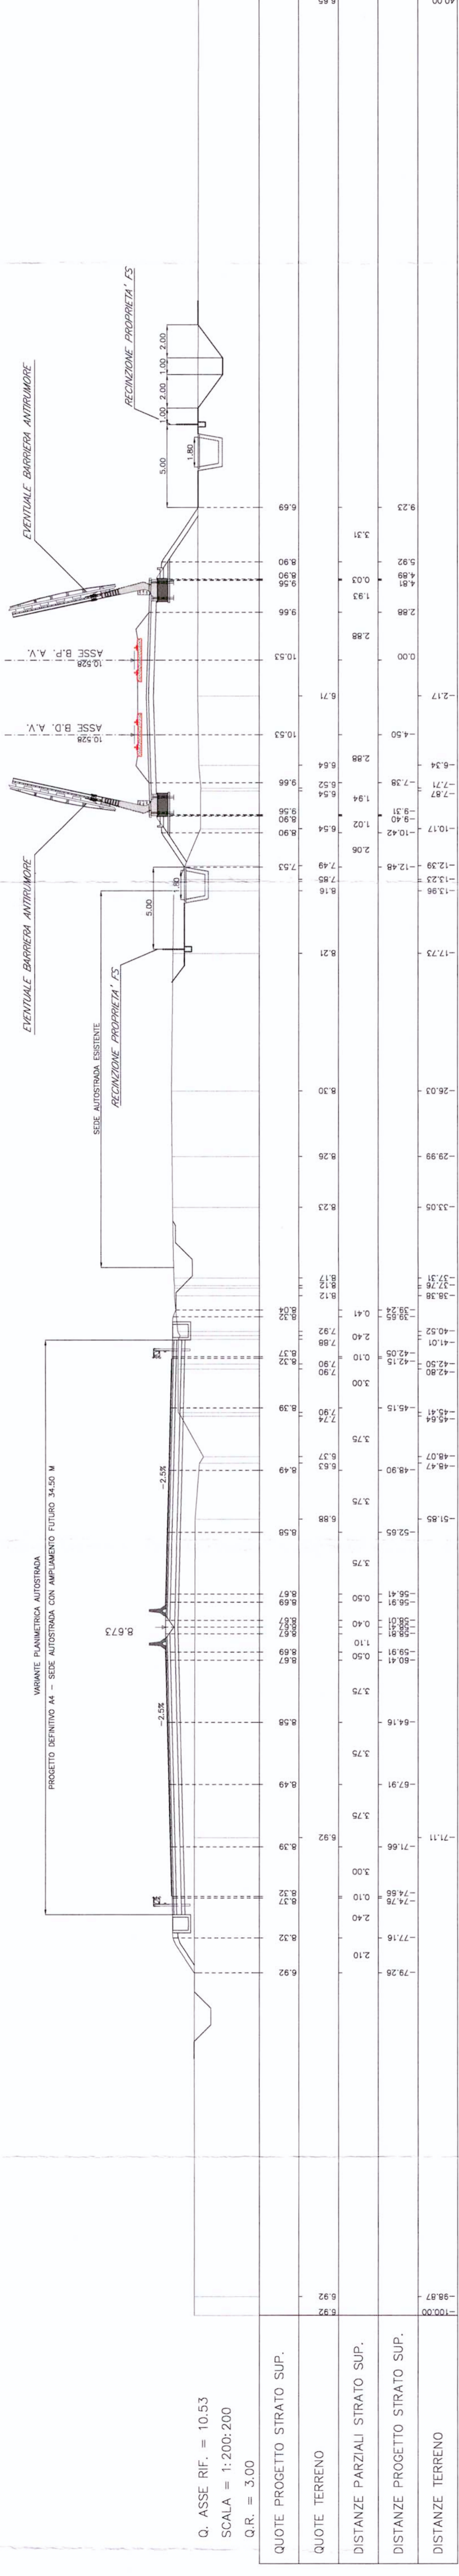

SEZIONI LINEA A.V. PORTOGUARO – RONCHI

SEZIONE N° 1
PROGRESSIVA 3+720.00

SEZIONE N° 2
PROGRESSIVA 5+930.00

SEZIONE N° 3
PROGRESSIVA 13+650.00