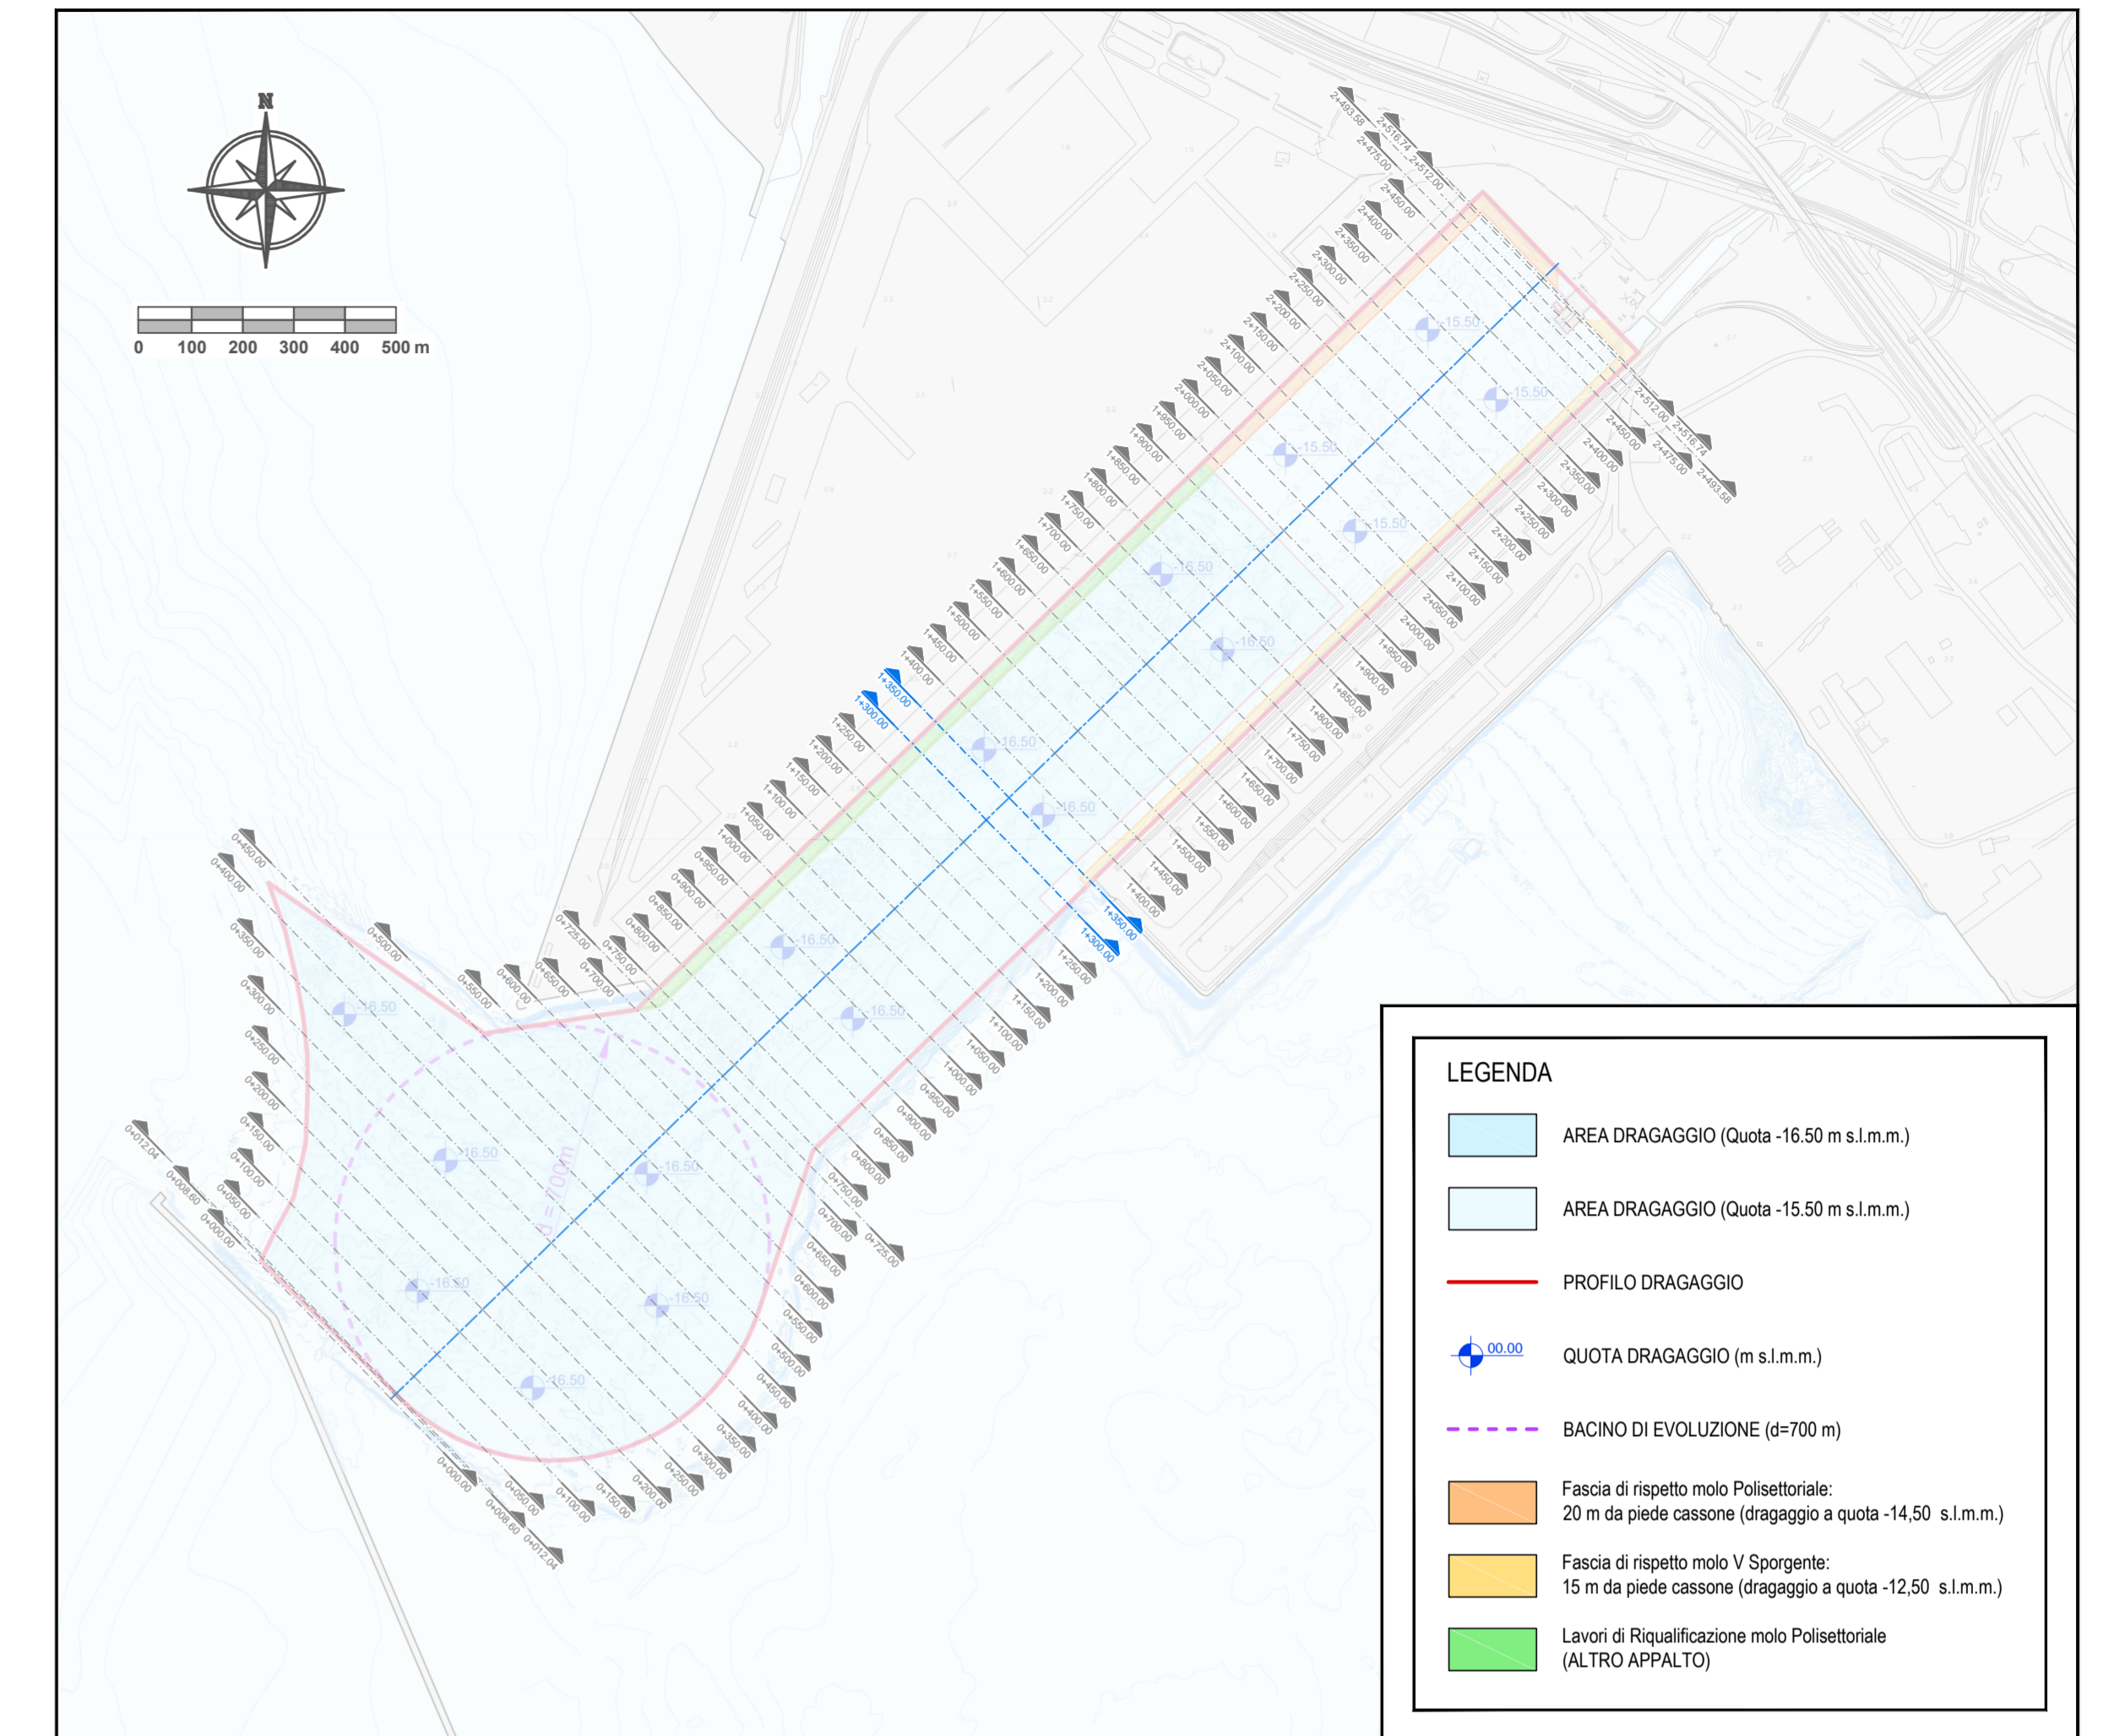

INTERVENTO DI DRAGAGGIO IN AREA POLISETTORIALE (SCALA 1:10.000)