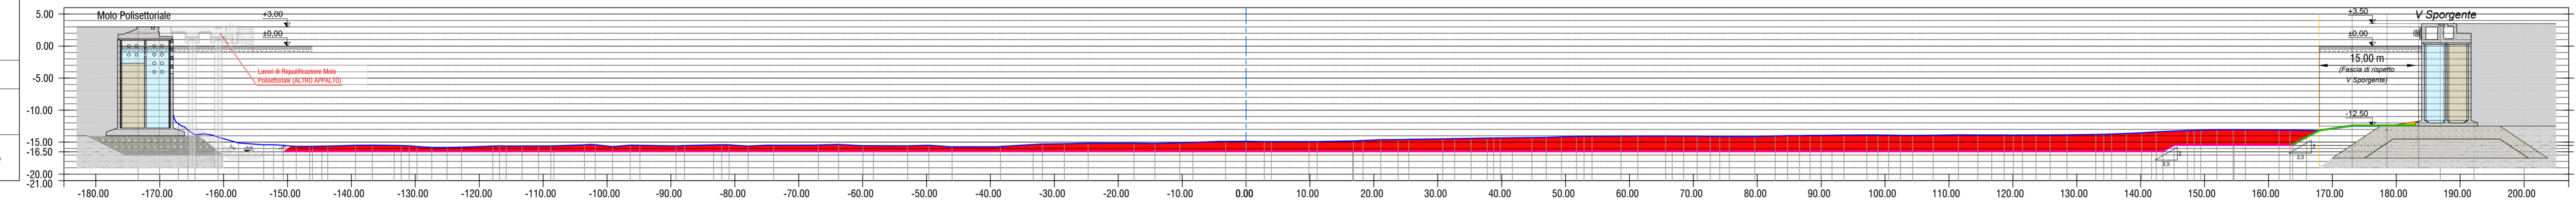

SEZIONE 1+350.00

Scala : 500:500
Q.Rif. : -21.00

Volume cumulato alla progressiva 1+350.00

Area Dragaggio	545.29
Volume Dragaggio (increm.)	34346.76
Volume Dragaggio (cumul.)	947231.05