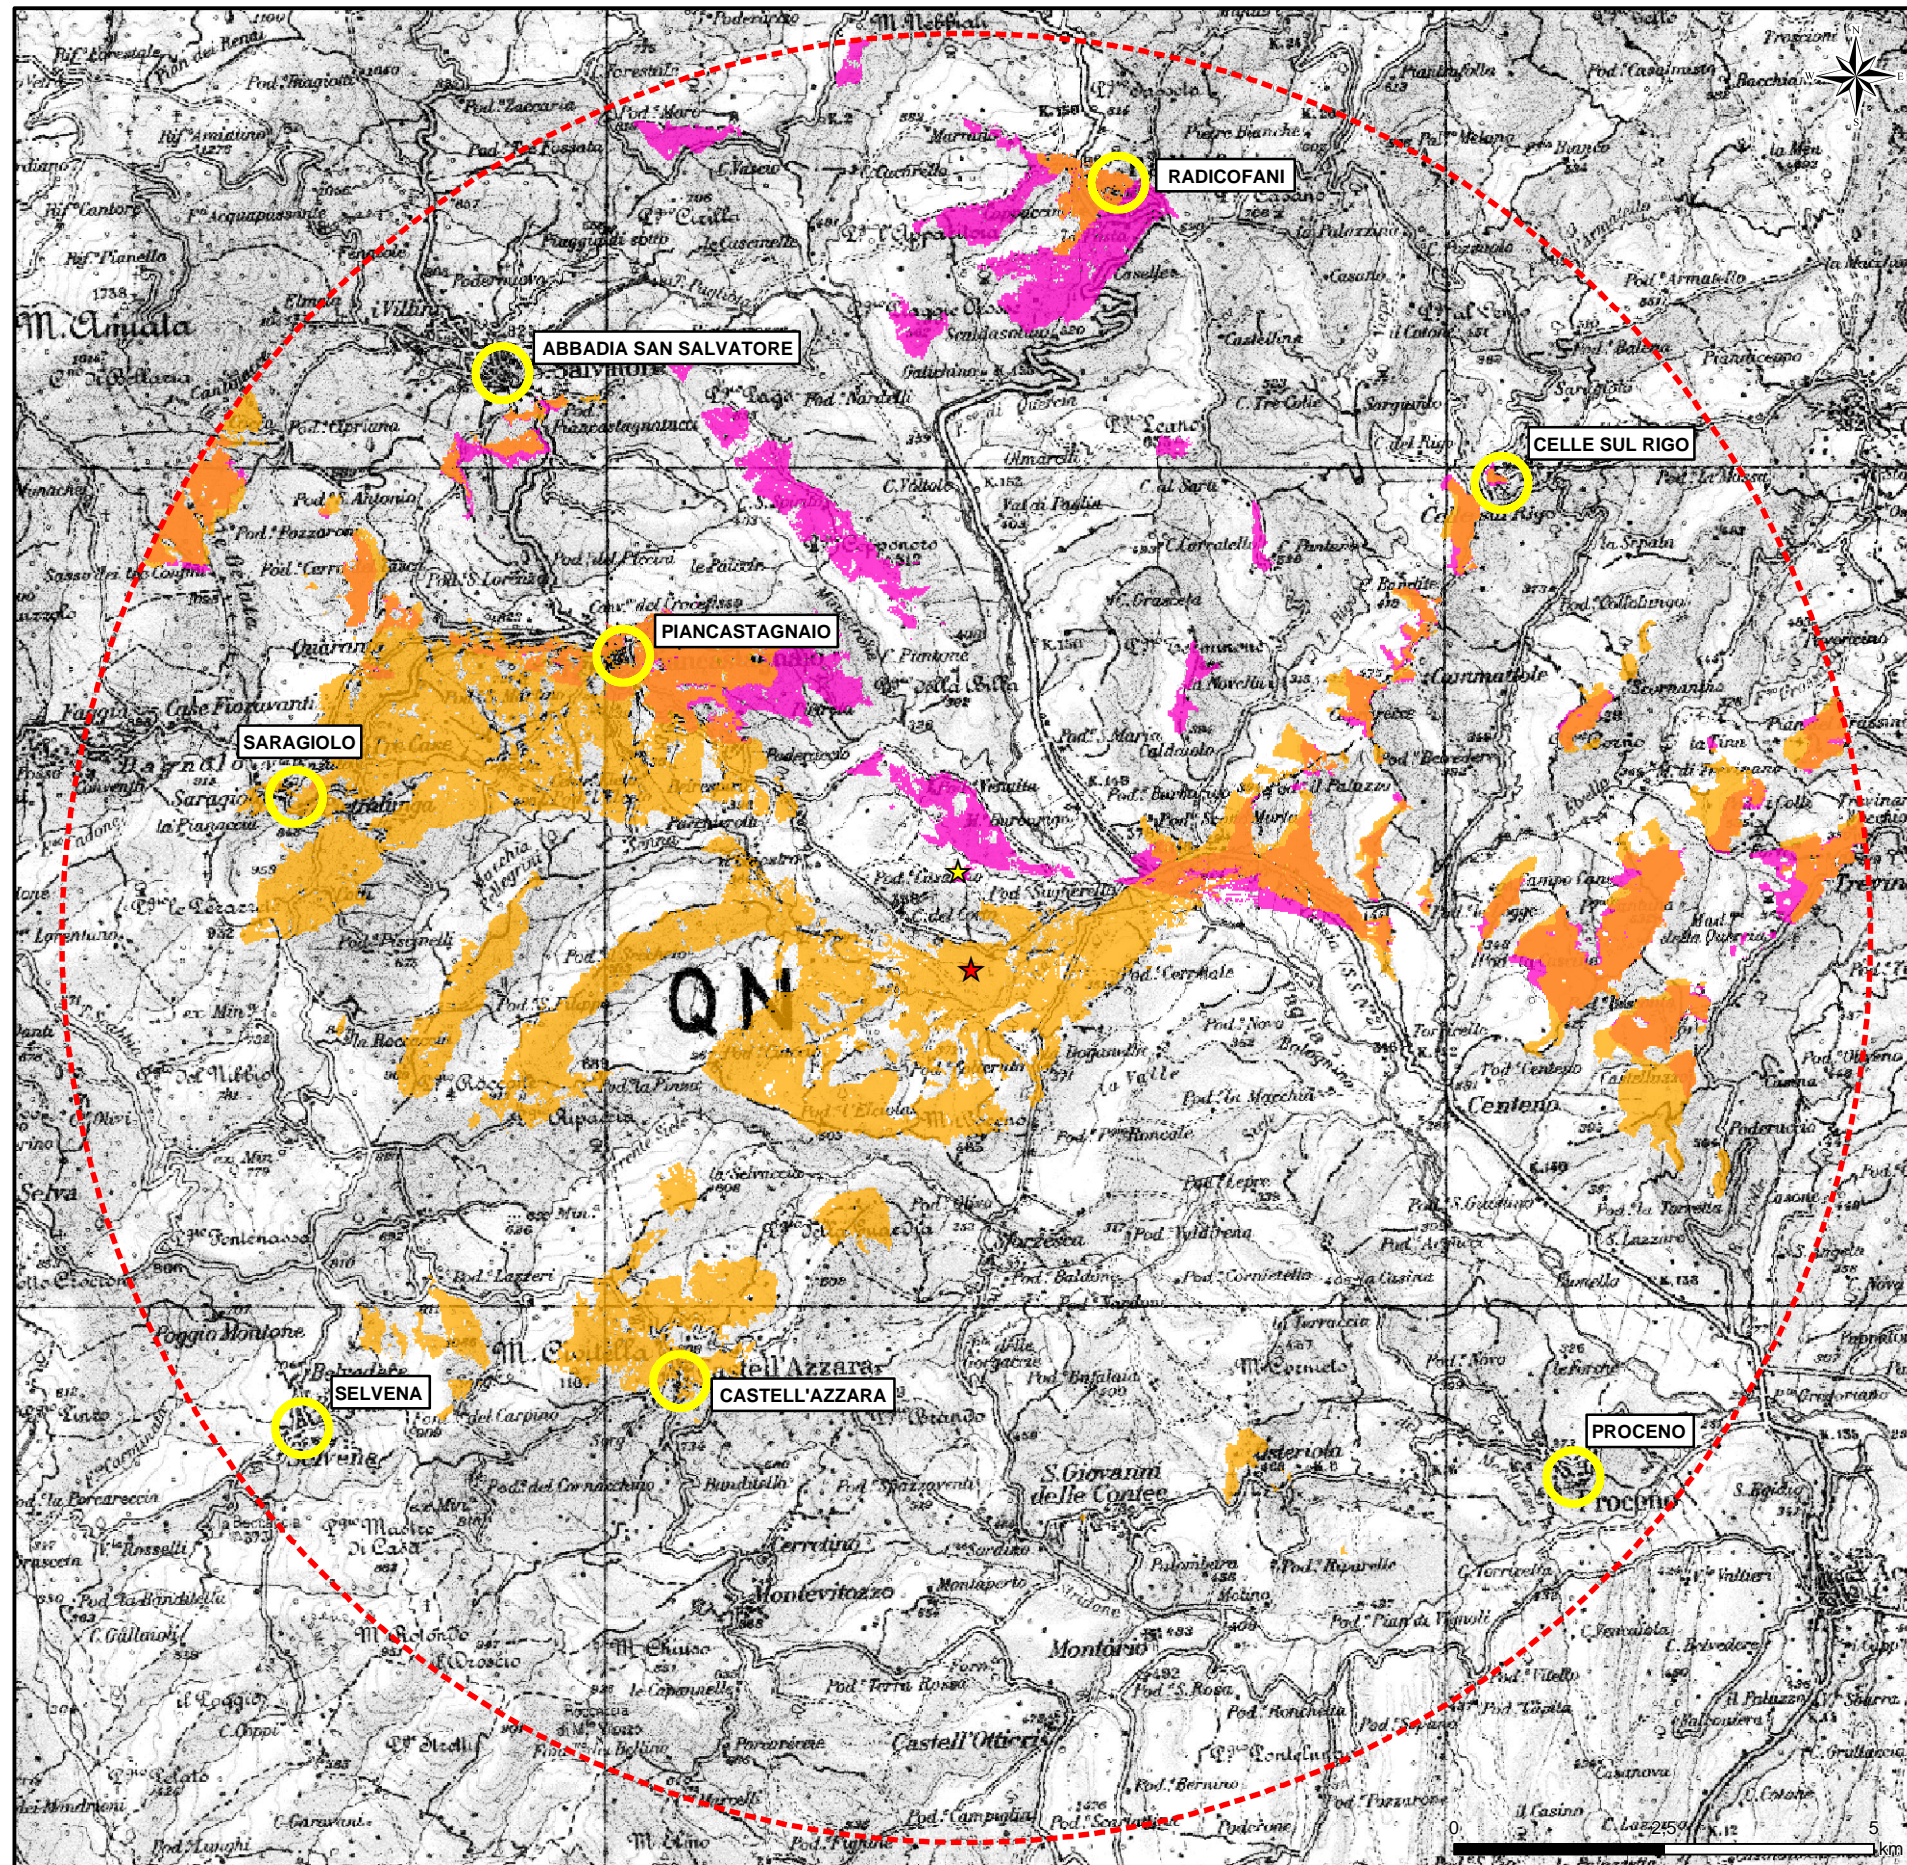

Figura 2.1b (1 di 2)

Bacino visivo delle opere in progetto

LEGENDA

Impianto Pilota "Casa del Corto"

- ★ Impianto ORC e Postazione di Produzione CC 1
- ★ Postazione di Reiniezione CC 2
- XXX Centro abitato
- Area di indagine

Bacino visivo

- Impianto ORC e Postazione di Produzione CC 1
- Postazione di Reiniezione CC 2
- non Visibile