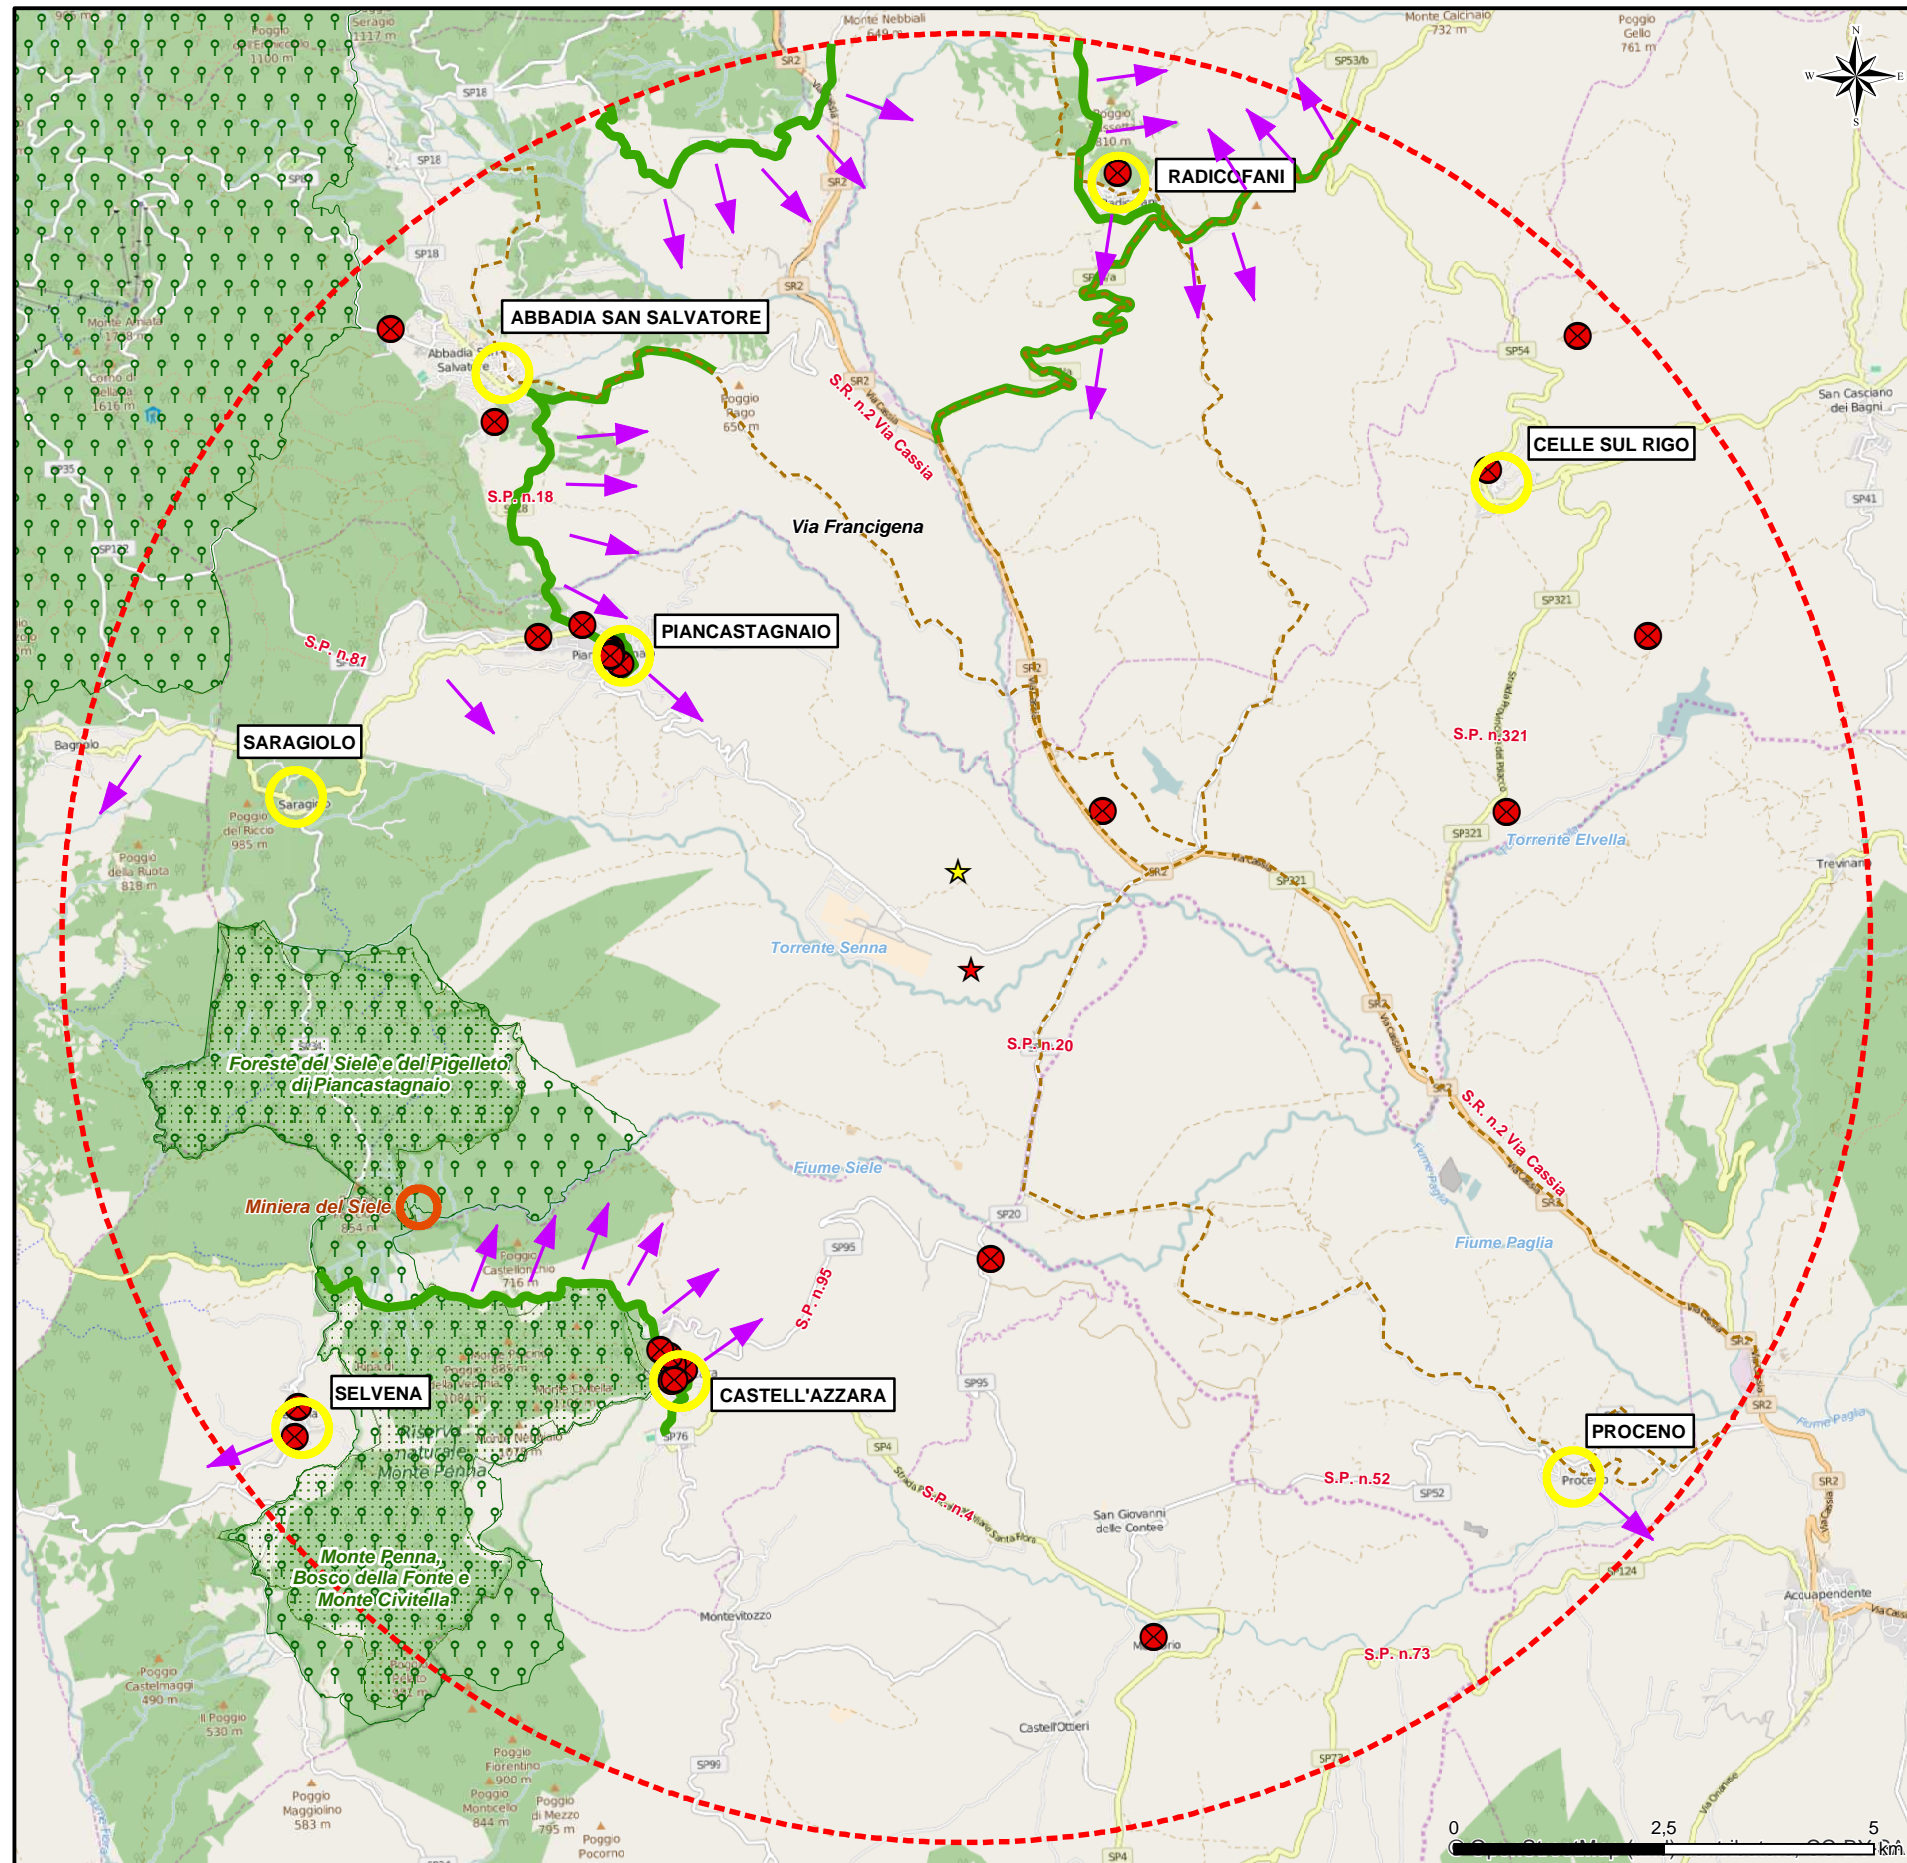

Figura 2.2a

Panoramicità e valenza storico culturale dell'area di indagine

LEGENDA

Impianto Pilota "Casa del Corto"

- ★ Impianto ORC e Postazione di Produzione CC 1
- ★ Postazione di Reiniezione CC 2
- XXX Centro abitato
- Beni Culturali
- Area di indagine
- Via Francigena
- Strade Panoramiche
- Direzione Panoramicità
- SIC Foreste del Siele e del Pigello di Piancastagnaio, Monte Penna, Bosco della Fonte e Monte Civitella
- EUAP Riserva naturale Pigello, Riserva naturale Monte Penna

Castell'azzara - Villa Sforzesca

Piancastagnaio - Madonna San Pietro

Piancastagnaio - San Bartolomeo

Radicofani - Fortezza

Castell'azzara - Torre dell'orologio

Abbadia San Salvatore - Abbazia di San Salvatore

Miniera del Siele