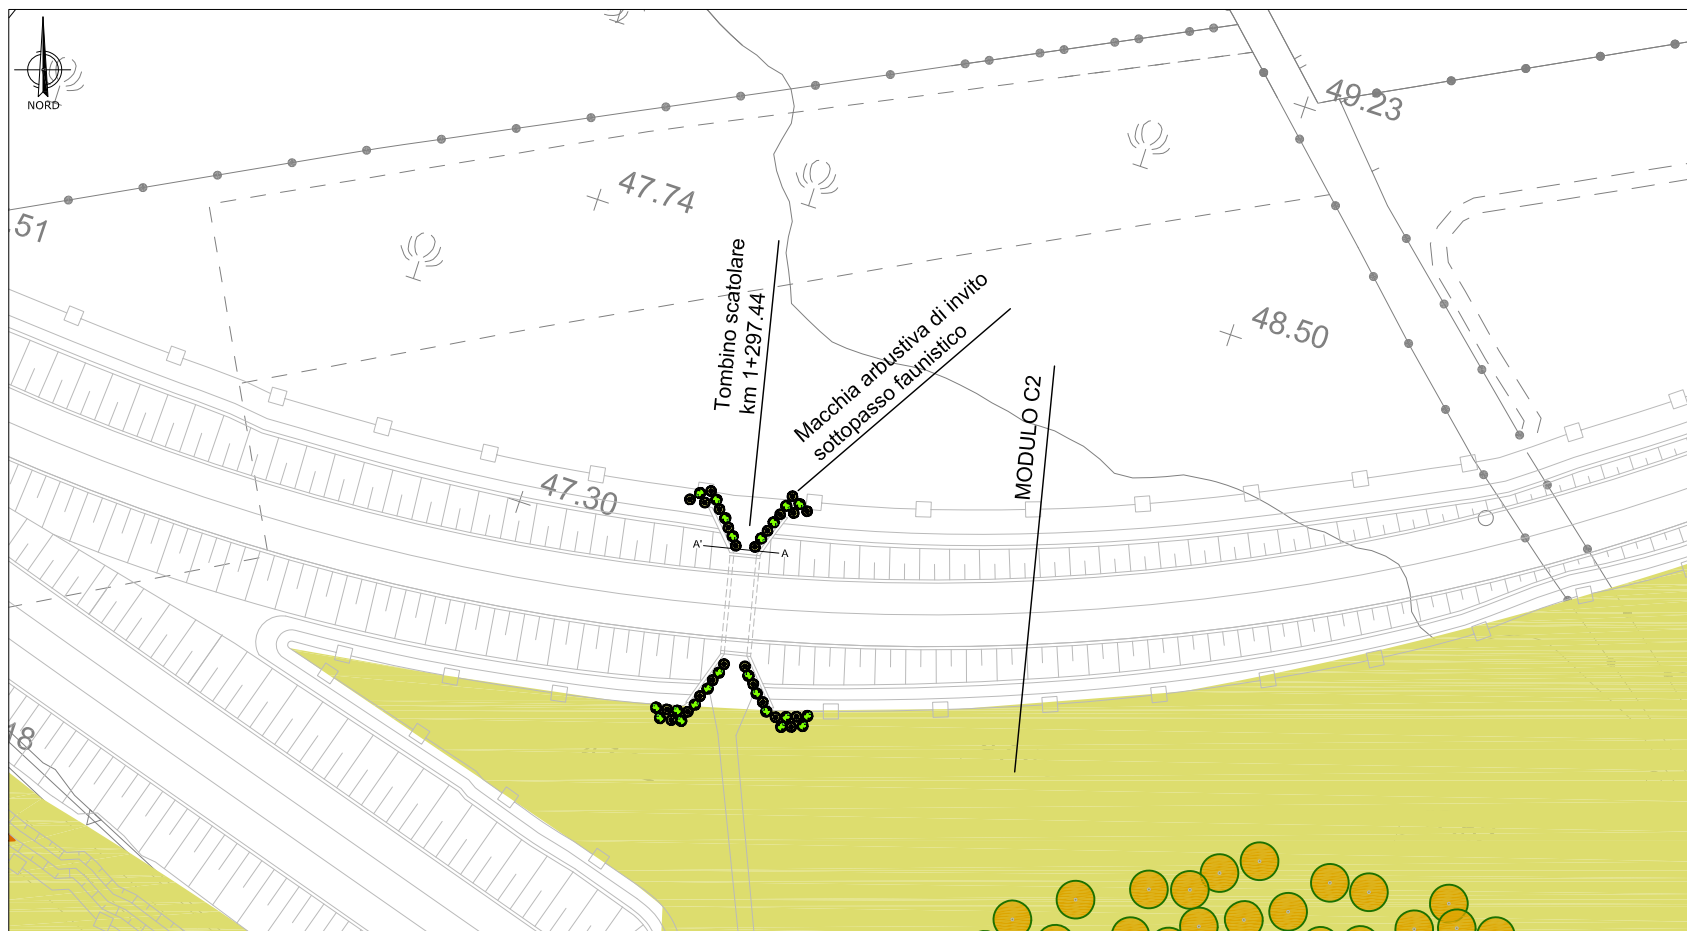

INTERCONNESSIONI NORD SU LS ROMA - NAPOLI VIA CASSINO

INTERVENTI A VERDE IN CORRISPONDENZA DEL SOTTOPASSO FAUNISTICO (tombino scatolare prog. 1+297.44)

SEZIONE A-A

Scala 1:75

Macchia arbustiva di invito al sottopasso faunistico

MACCHIA ARBUSTIVA

MACCHIA ARBUSTIVA DI INVITO SOTTOPASSI FAUNISTICI			
ARBUSTIVE	NOME LATINO	NOME VOLGARE	
	Crataegus monogyna	Biancospino comune	2x2
	Cornus mas	Corniolo	2x2

Modulo C2

MODULO C2

C2 - MODULO: Macchia arborea monospecifica

MACCHIE ARBOREE MONOSPECIFICO

ARBOREE	NOME LATINO	NOME VOLGARE	
	Ulmus minor	Olmo campestre	5x5

KEYPLAN