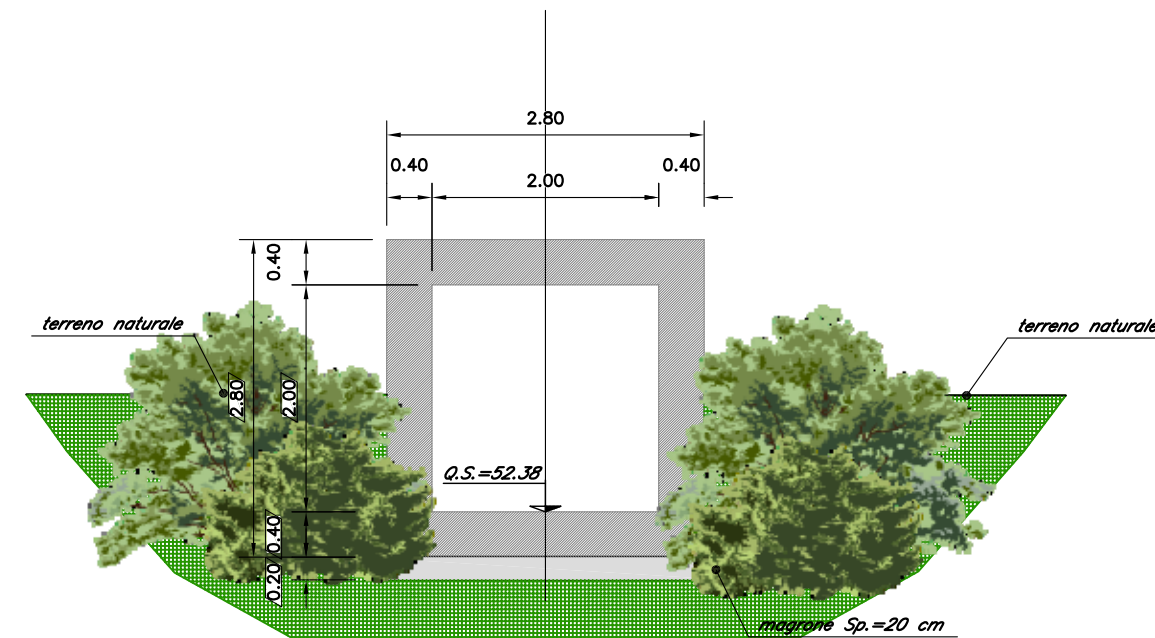

INTERCONNESSIONI NORD SU LS ROMA - NAPOLI VIA CASSINO

INTERVENTI A VERDE IN CORRISPONDENZA DEL SOTTOPASSO FAUNISTICO (tombino scatolare prog. 1+297.44)

SEZIONE A-A

Scala 1:75

Macchia arbustiva di invito al sottopasso faunistico

MACCHIA ARBUSTIVA

MACCHIA ARBUSTIVA DI INVITO SOTTOPASSI FAUNISTICI			
ARBUSTIVE	NOME LATINO	NOME VOLGARE	
	Crataegus monogyna	Biancospino comune	2x2
	Cornus mas	Corniolo	2x2

Modulo C2

MODULO C2

C2 - MODULO: Macchia arborea monospecifica