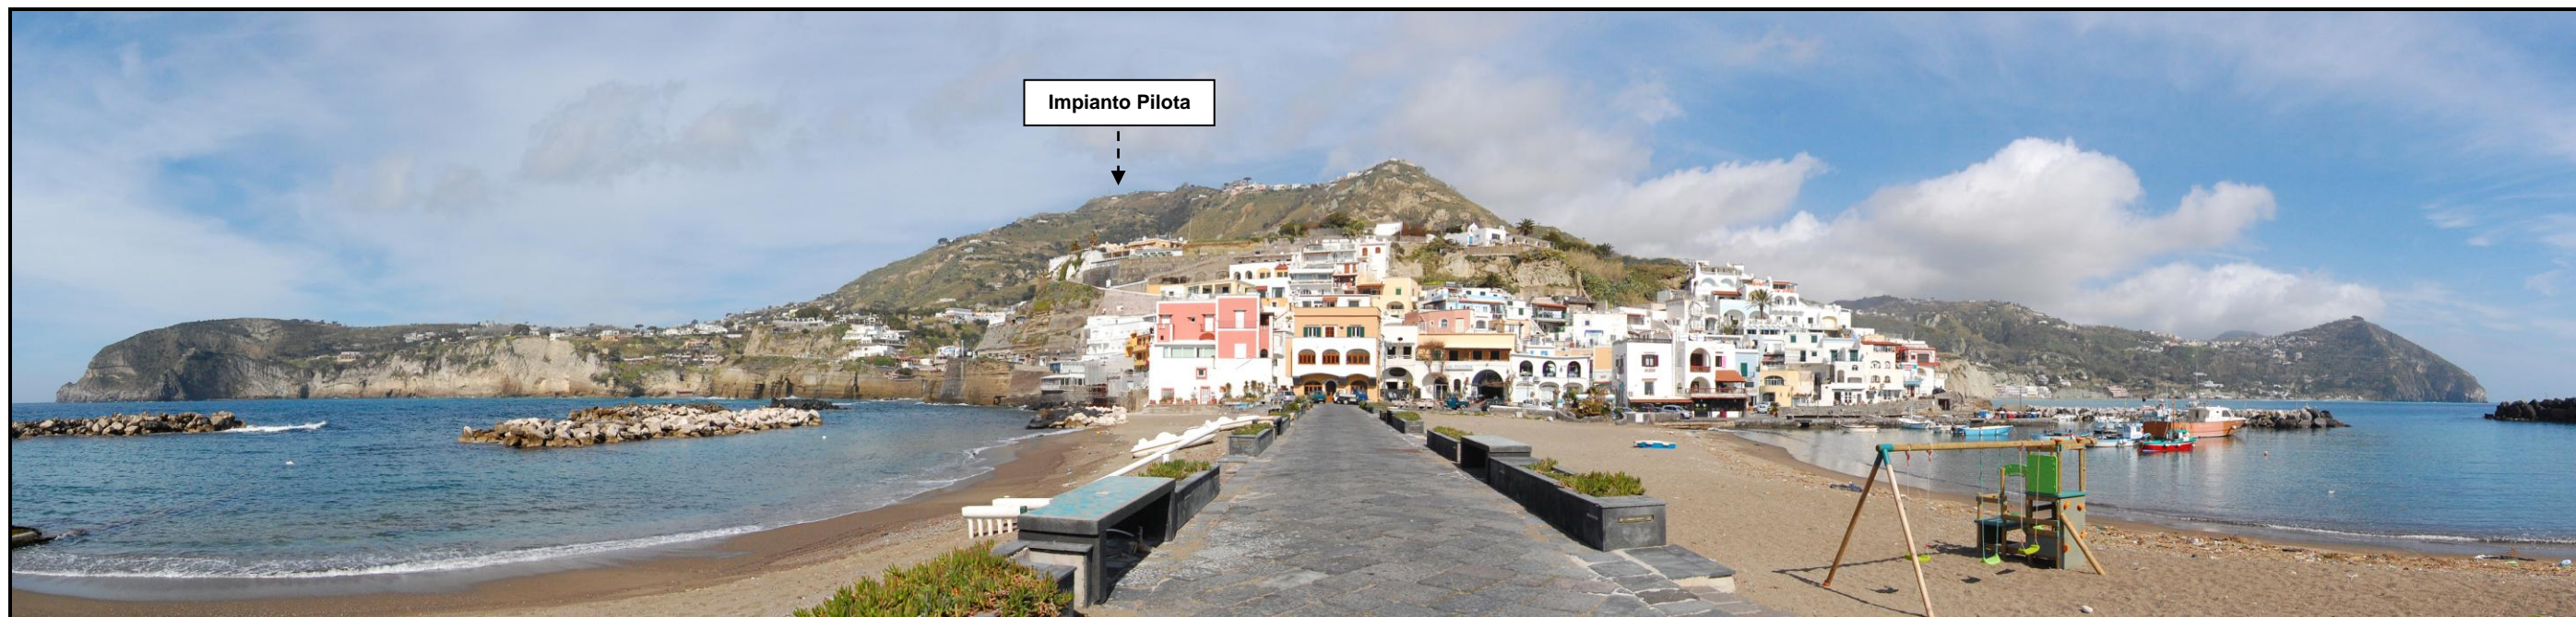

Figura 4.3.2.2c Riprese Fotografiche da PR1 - Santuario Madonna dello Schiappone

Figura 4.3.2.2d (1 di 2) Riprese Fotografiche da PR2 - Monte Cotto

Figura 4.3.2.2d (2 di 2) Monte Cotto con visibilità ridotta

Figura 4.3.2.2e Riprese Fotografiche da PR3 - Sant'Angelo

Figura 4.3.2.2f Riprese Fotografiche da PR4 - Capo Negro

Figura 4.3.2.2g Riprese Fotografiche da PR5 – Spiaggia Citara

Figura 4.3.2.2h Riprese Fotografiche da PR6 – Via Costa