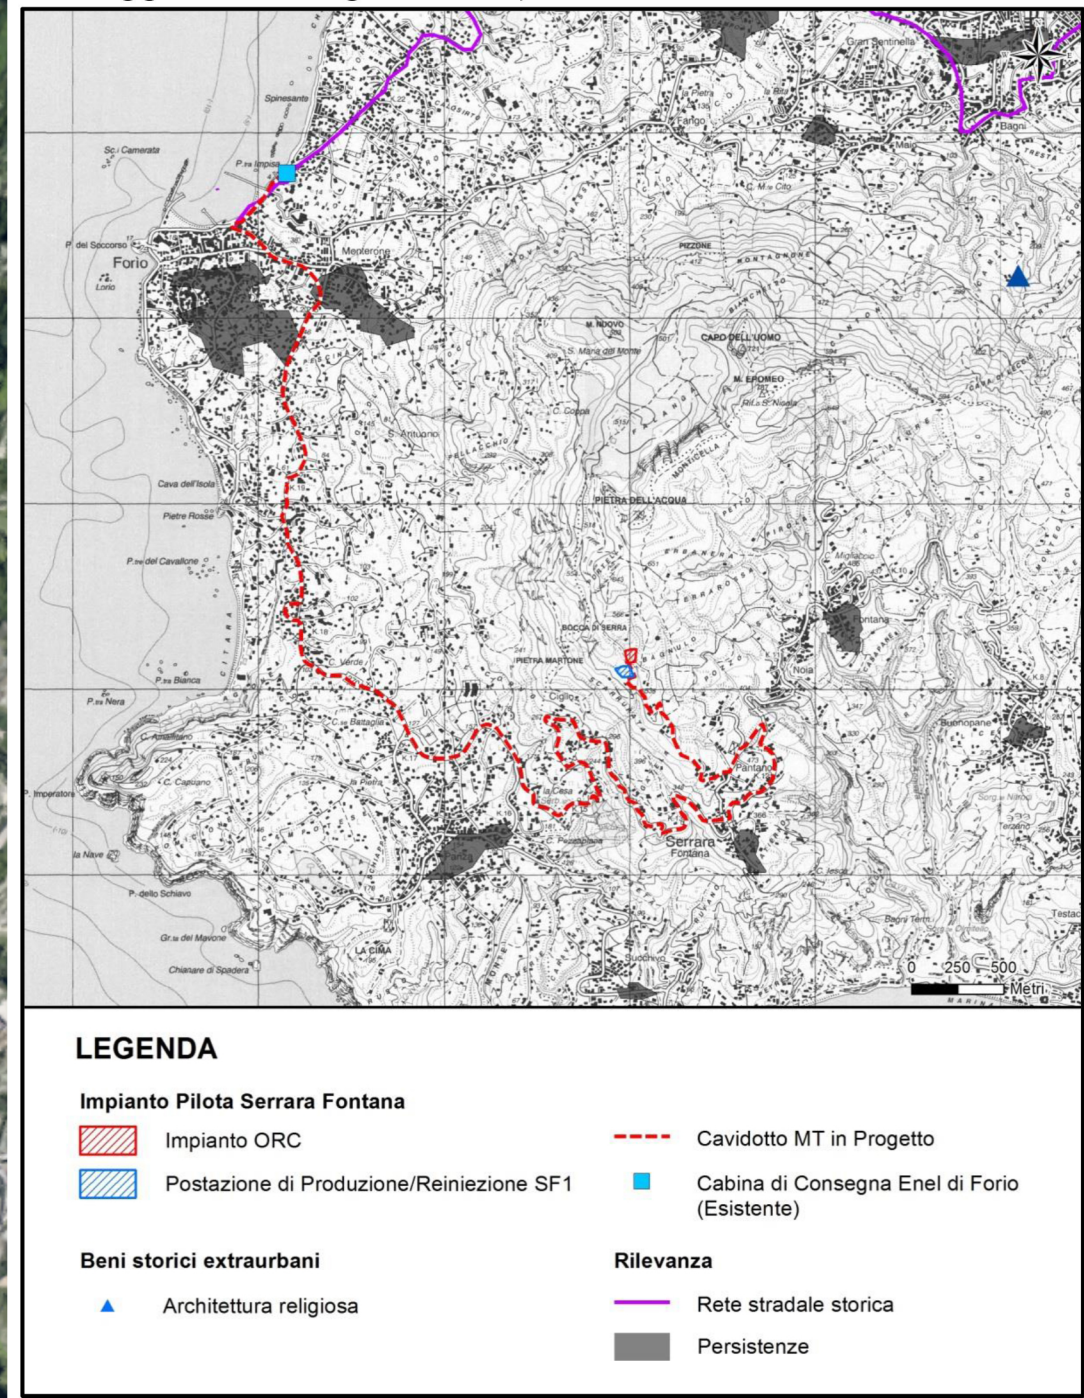

Estratto della Carta "Strutture Storiche ed Archeologiche del Paesaggio" - PTR Regione Campania

CROMATISMI

giallo tufo

verde olivo

verde corbezzolo

marrone terra d'ischia

beige strada bianca

verde mirto

marrone sabbia

verde mediterraneo

Campania - Provincia di Napoli

Isola d'Ischia

Isola d'Ischia - Cartografia storica

Vista della spiaggia San Francesco
Comune Forio d'Ischia

Vista del Monte Epomeo
Comune Serrara Fontana