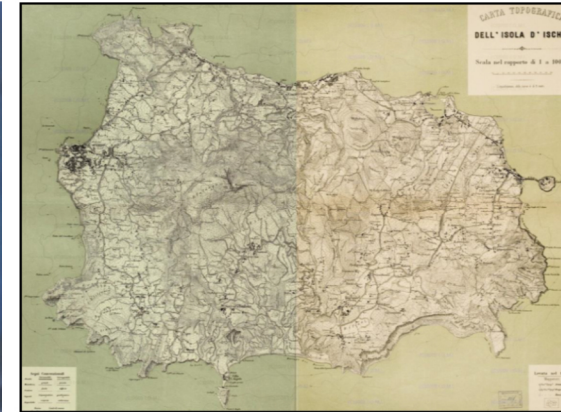

Estratto della Carta "Strutture Storiche ed Archeologiche del Paesaggio" - PTR Regione Campania

CROMATISMI

giallo tufo

verde olivo

verde corbezzolo

marrone terra d'ischia

beige strada bianca

verde mirto

marrone sabbia

verde mediterraneo

Campania - Provincia di Napoli

Isola d'Ischia

Isola d'Ischia - Cartografia storica

Vista della spiaggia San Francesco
Comune Forio d'Ischia

Vista del Monte Epomeo
Comune Serrara Fontana