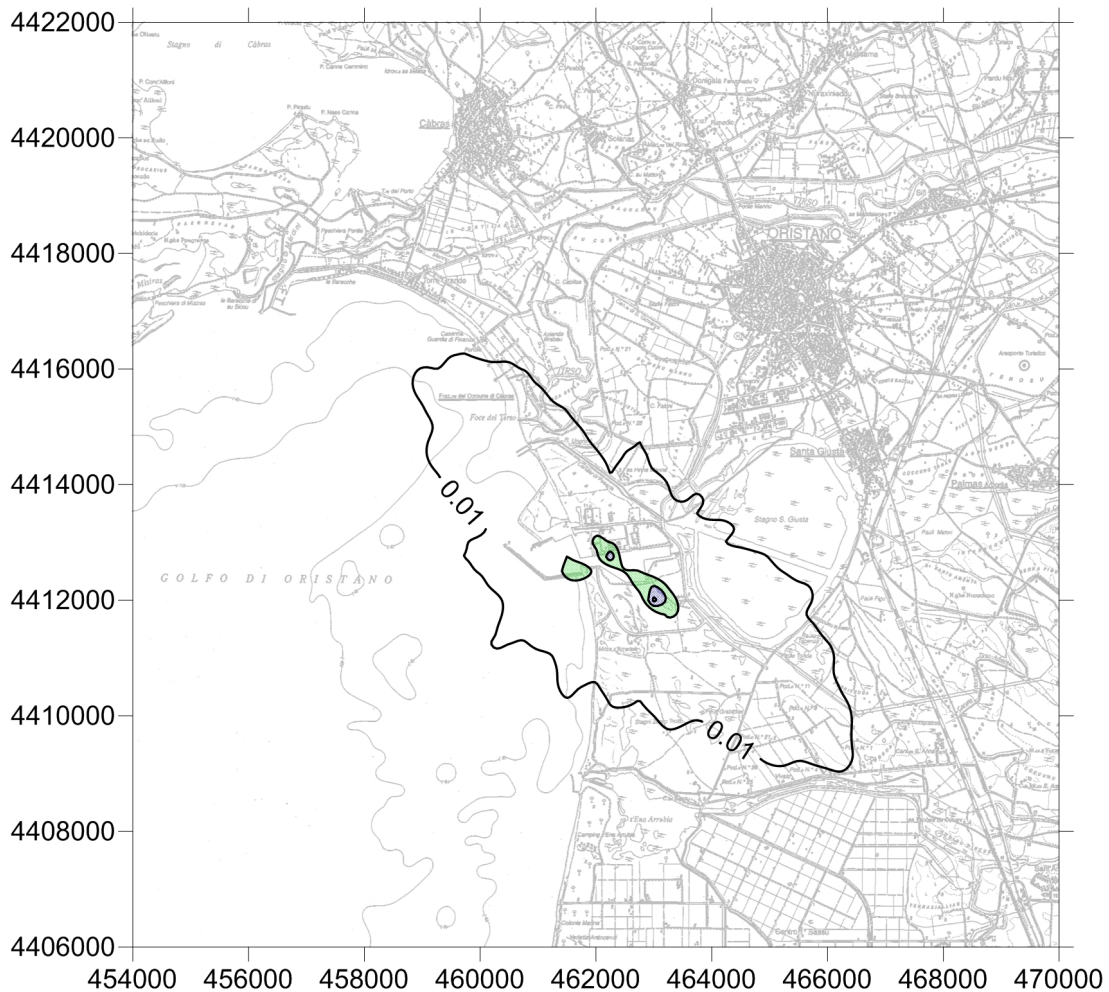

SO₂ - MEDIA ANNUA

LEGENDA

FIGURA 4.2b

WGS 84 - UTM 32

ANALISI DI DISPERSIONE DI INQUINANTI IN ATMOSFERA
IN FASE DI ESERCIZIO
MAPPE DELLE ISOCONCENTRAZIONI DI SO₂