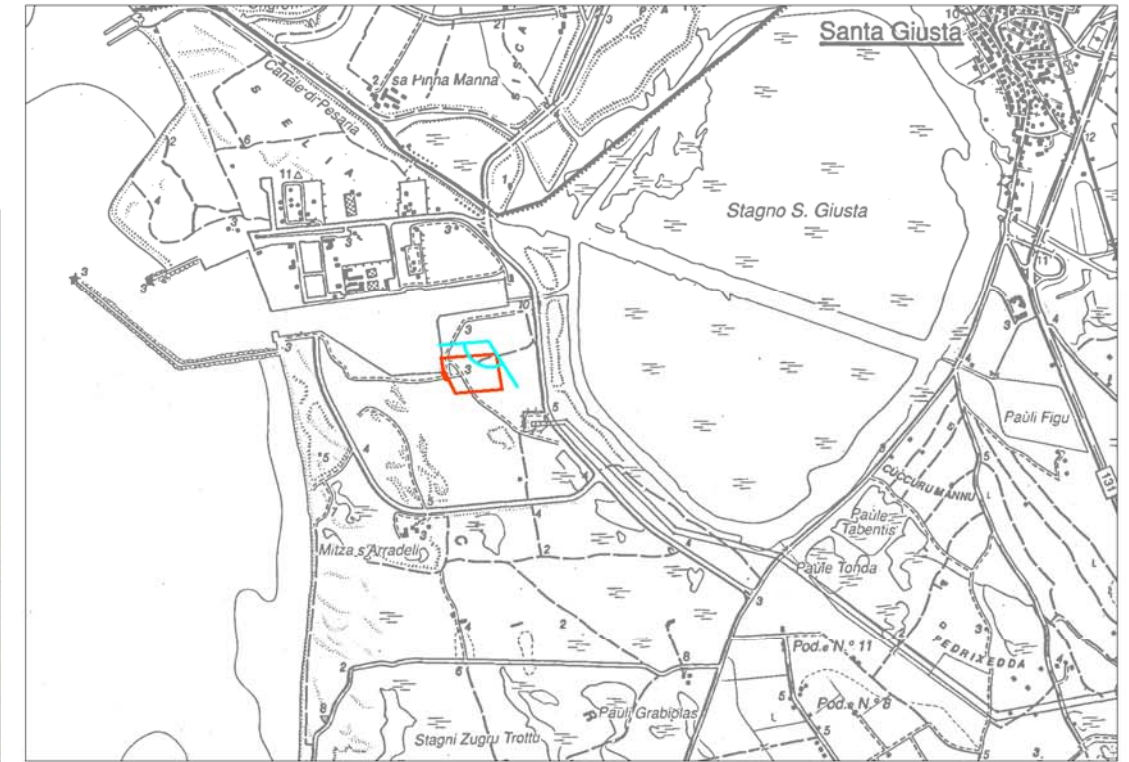

STATO ATTUALE

MAPPA CHIAVE

LEGENDA

-  AREA DI PROGETTO
-  PUNTO DI VISTA FOTOGRAFICO

SCALA

SITUAZIONE FUTURA

FIGURA 4.10
FOTOINSERIMENTO
VISTA DA VIA LA MADDALENA
(NORD IMPIANTO)