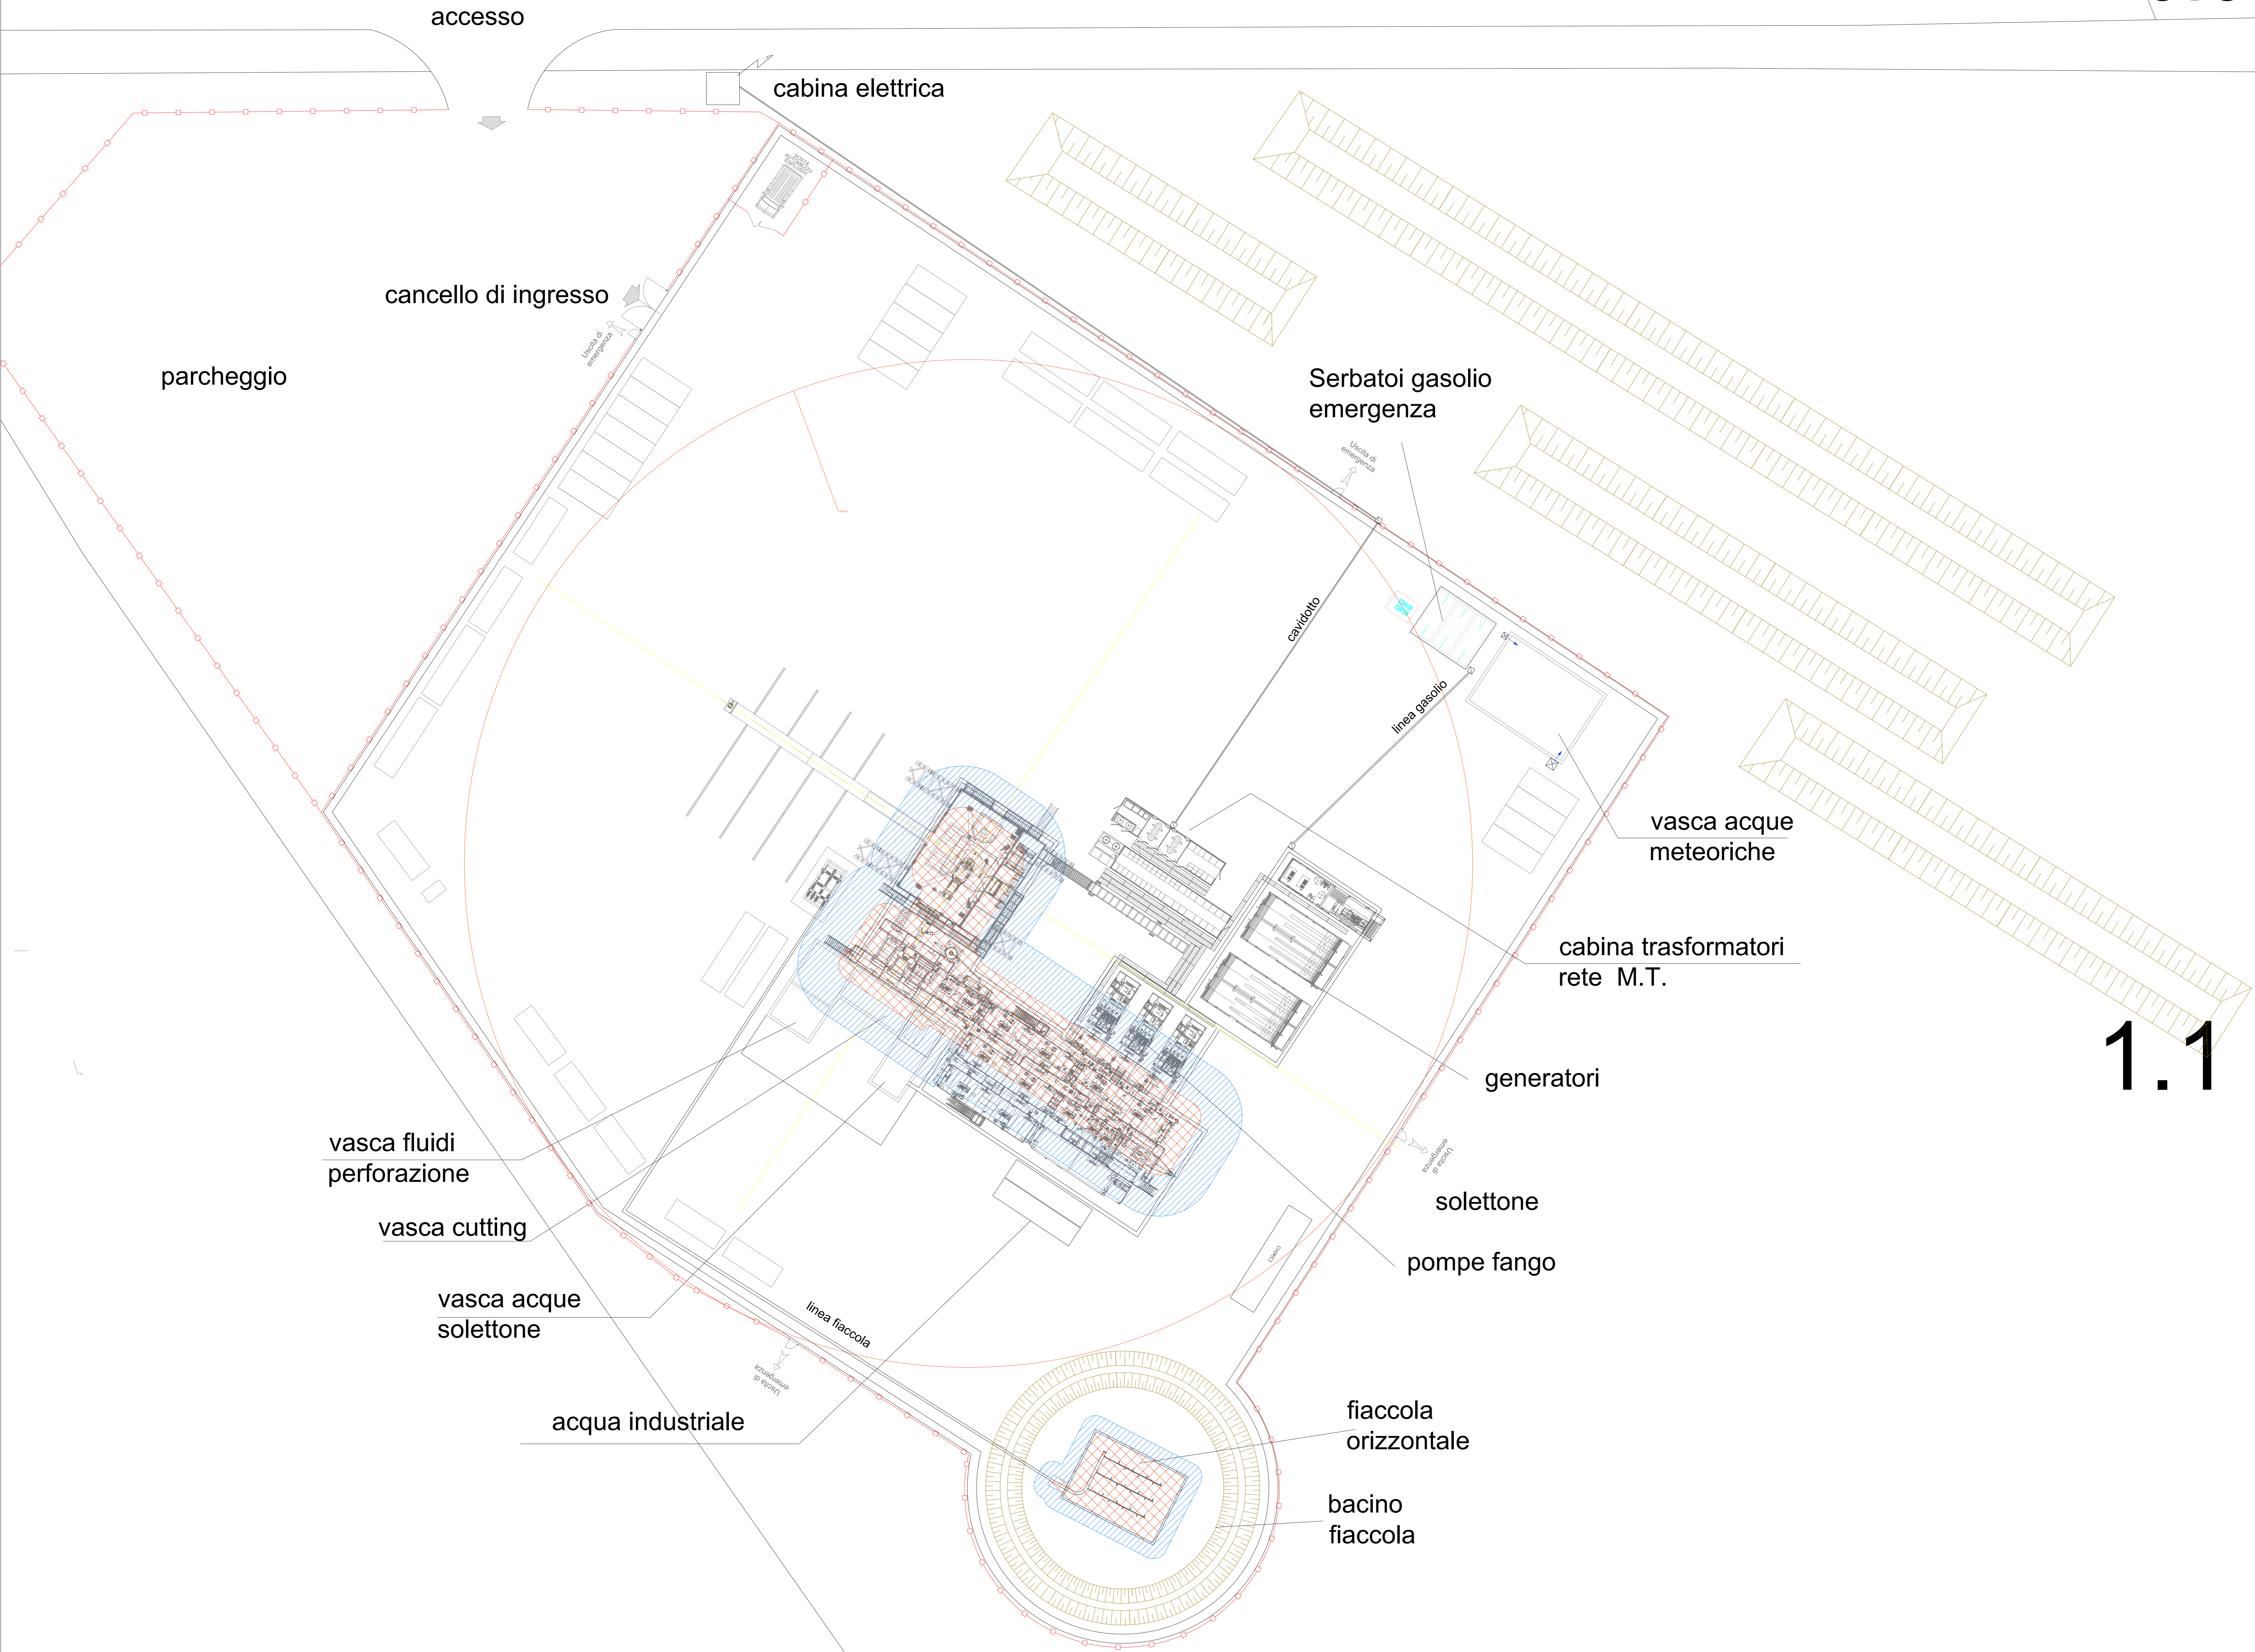

0.6

1.1

Apennine Energy SpA
 Permessi di Ricerca "D,R74,AP"
 Pozzo Esplorativo "D,R74,AP/1 Liuba 1or"

Tavola 5
 Zone Pericolose e
 raggio di caduta del mast

scala 1:250
base cartografica vettoriale 1:5,000 Regione Calabria
 proiezione conforme UTM - WGS84 - ETRF99