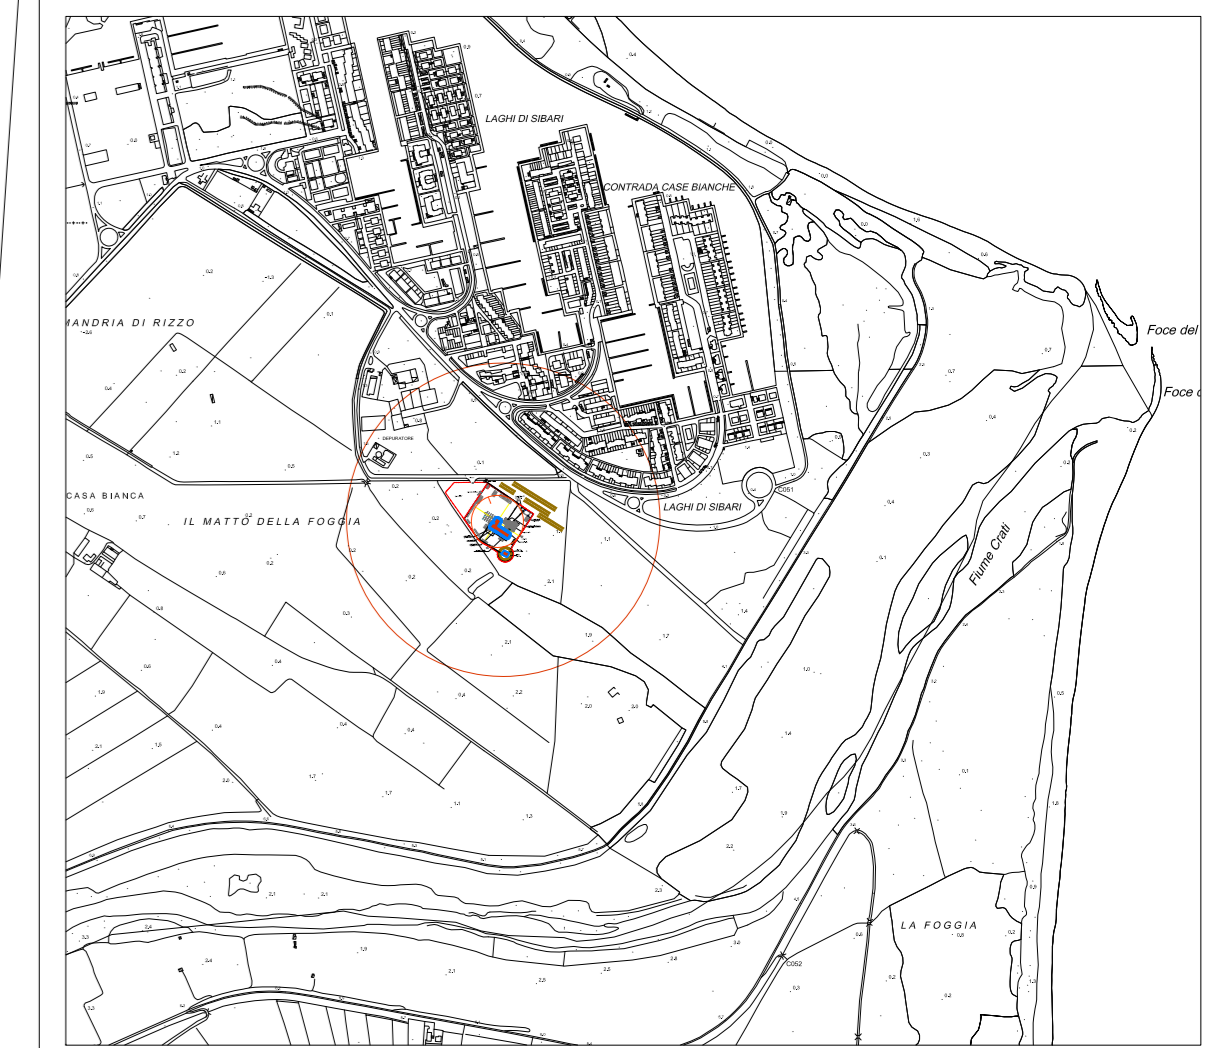

0.6

1.1

Apennine Energy SpA
 Permessi di Ricerca "D,R74,AP"
 Pozzo Esplorativo "D,R74,AP/1 Liuba 1or"

Tavola 5
 Zone Pericolose e
 raggio di caduta del mast

scala 1:250
base cartografica vettoriale 1:5,000 Regione Calabria
 proiezione conforme UTM - WGS84 - ETRF99