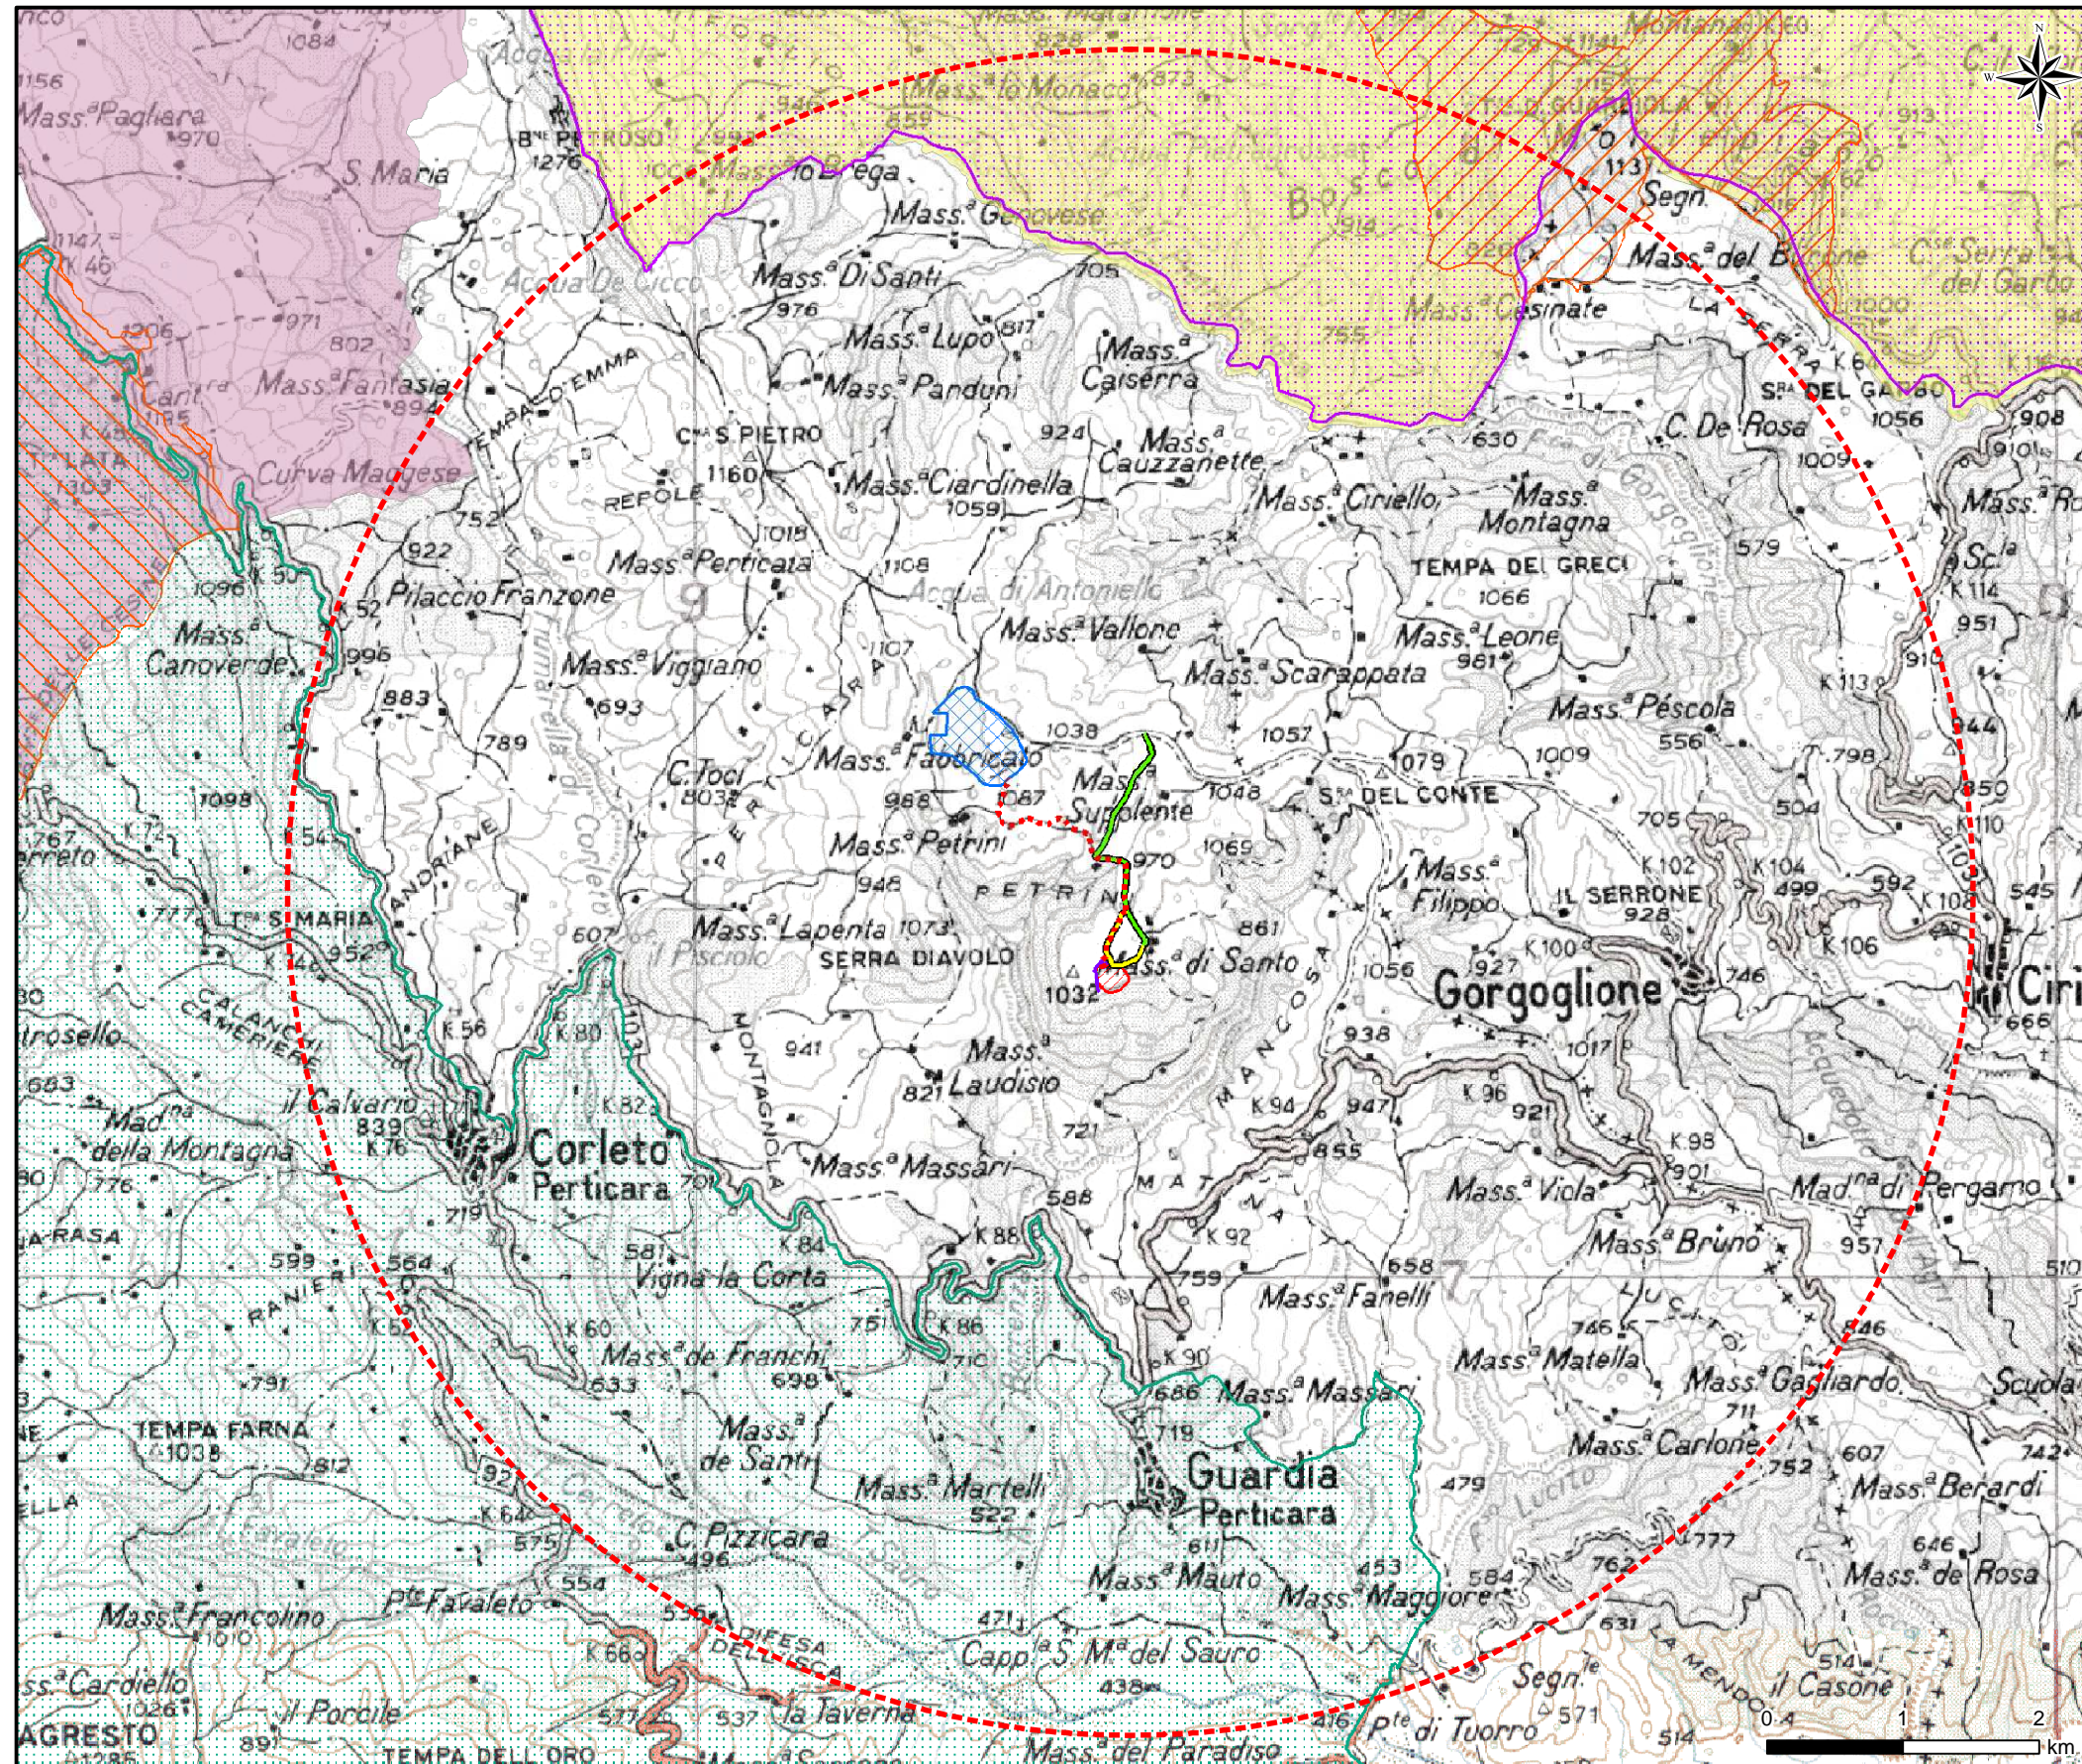

Figura 1.a Localizzazione delle aree Natura 2000 ed altre aree protette

LEGENDA

- Centro Oli "Tempa Rossa"
- Opere in progetto**
- Pozzo GG3
- Viabilità ex-novo (Adeguamento strada accesso pale eoliche)
- Flowline
- Viabilità esistente da adeguare
- Viabilità esistente da ripristinare
- Buffer 5 km
- Aree Rete Natura 2000**
- SIC IT9220030 "Bosco di Montepiano"
- ZPS IT9210270 "Appennino Lucano, Monte Volturno"
- Elenco Ufficiale Altre Aree Protette**
- EUAP0851 "Parco nazionale dell'Appennino Lucano - Val d'Agri - Lagonegrese"
- EUAP1053 "Parco naturale di Gallipoli Cognato - Piccole Dolomiti Lucane"
- Important Birds Area**
- IBA137 "Dolomiti di Pietrapertosa"
- IBA141 "Val d'Agri"