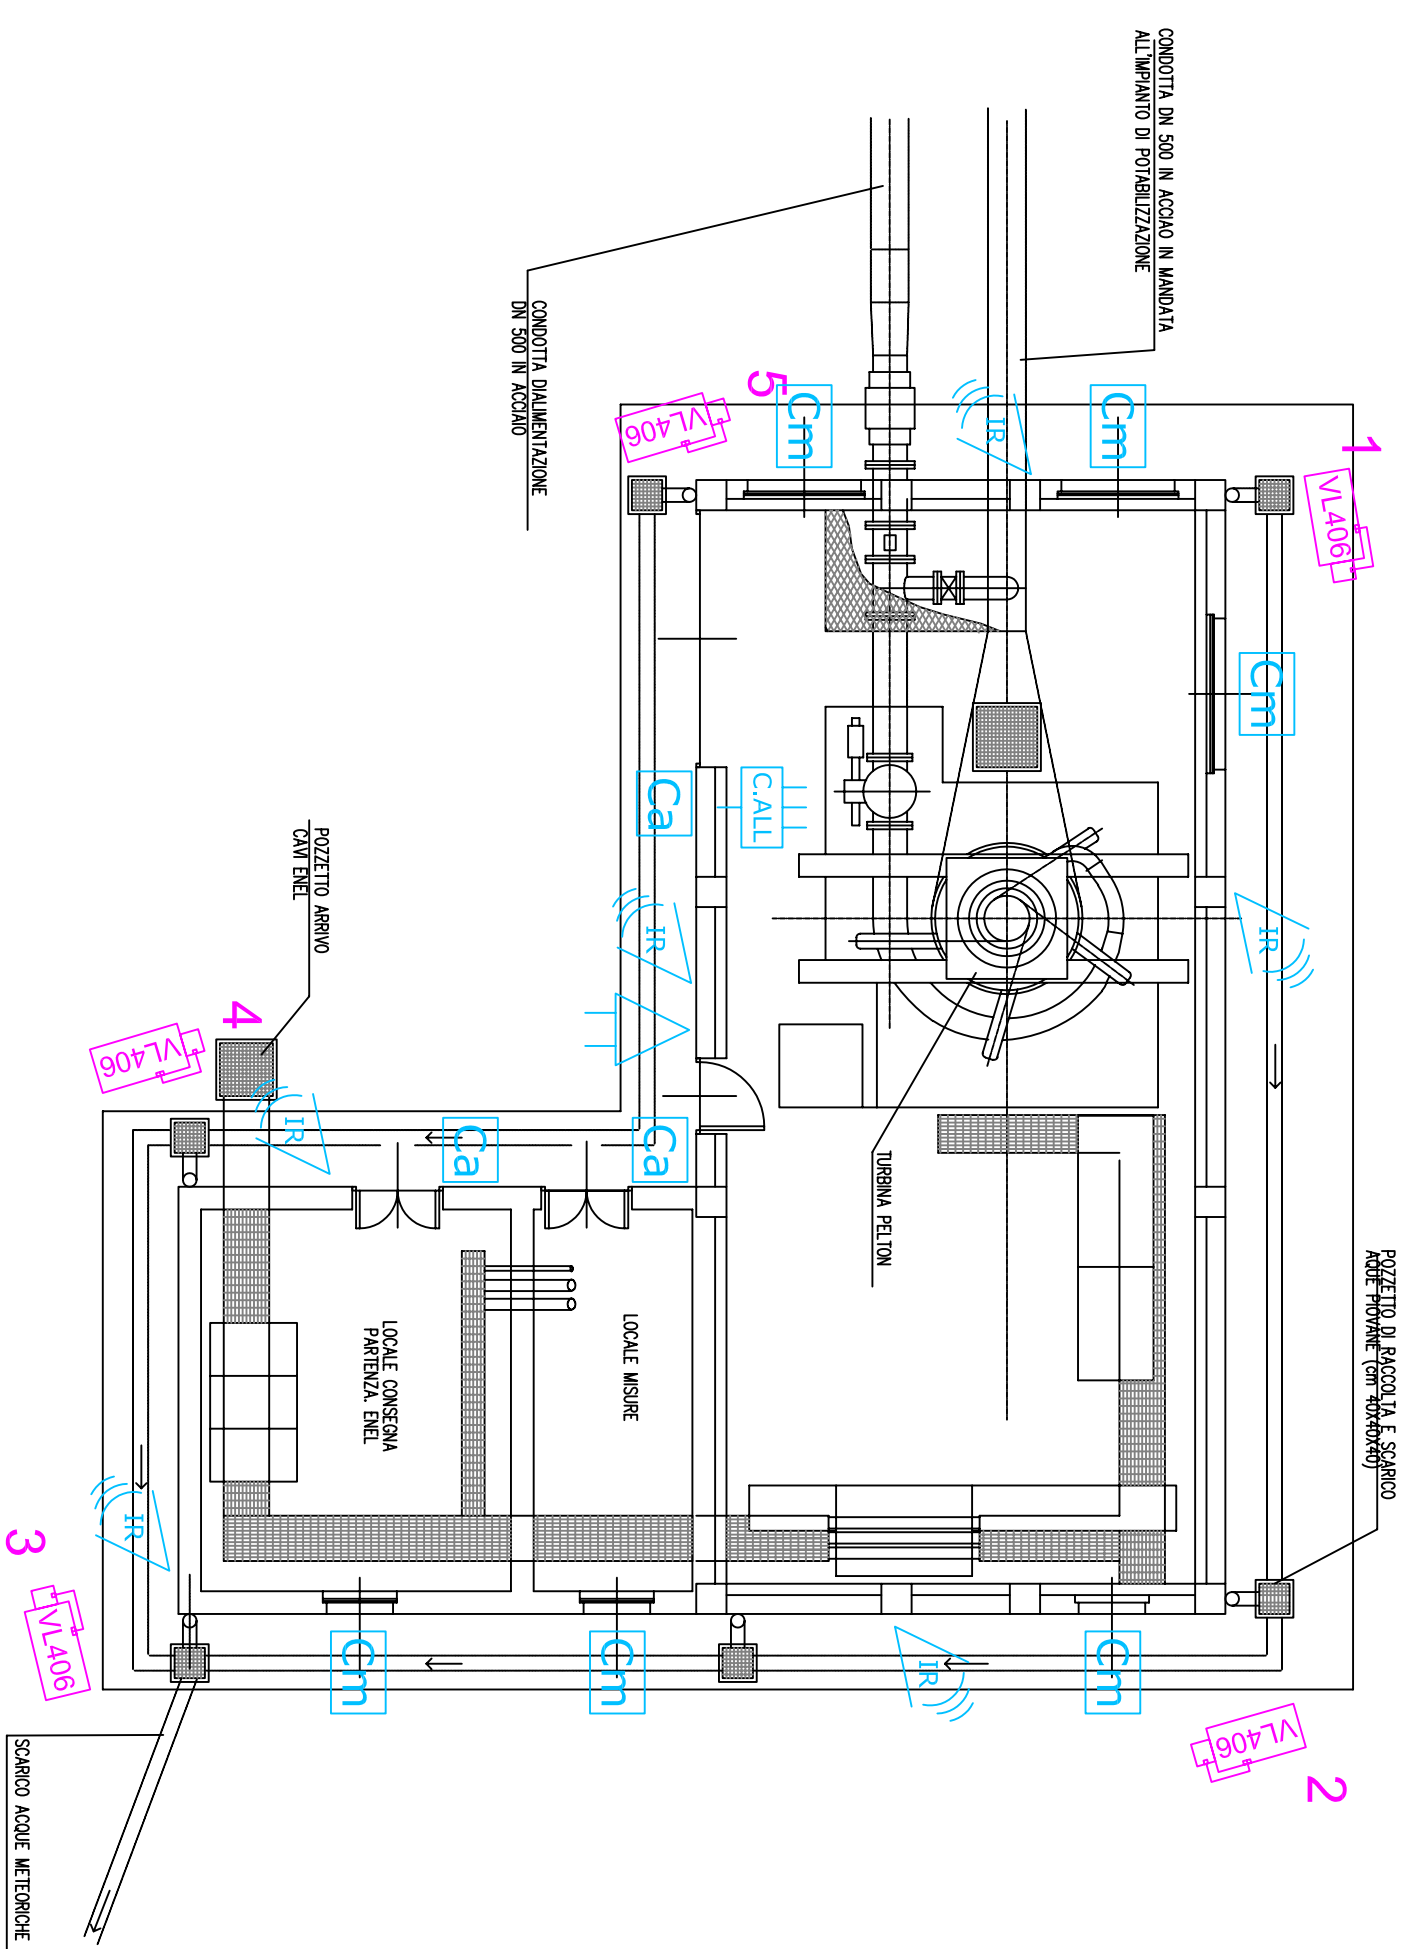

PIANTA EDIFICIO CENTRALE DORZANO SCALA 1:100