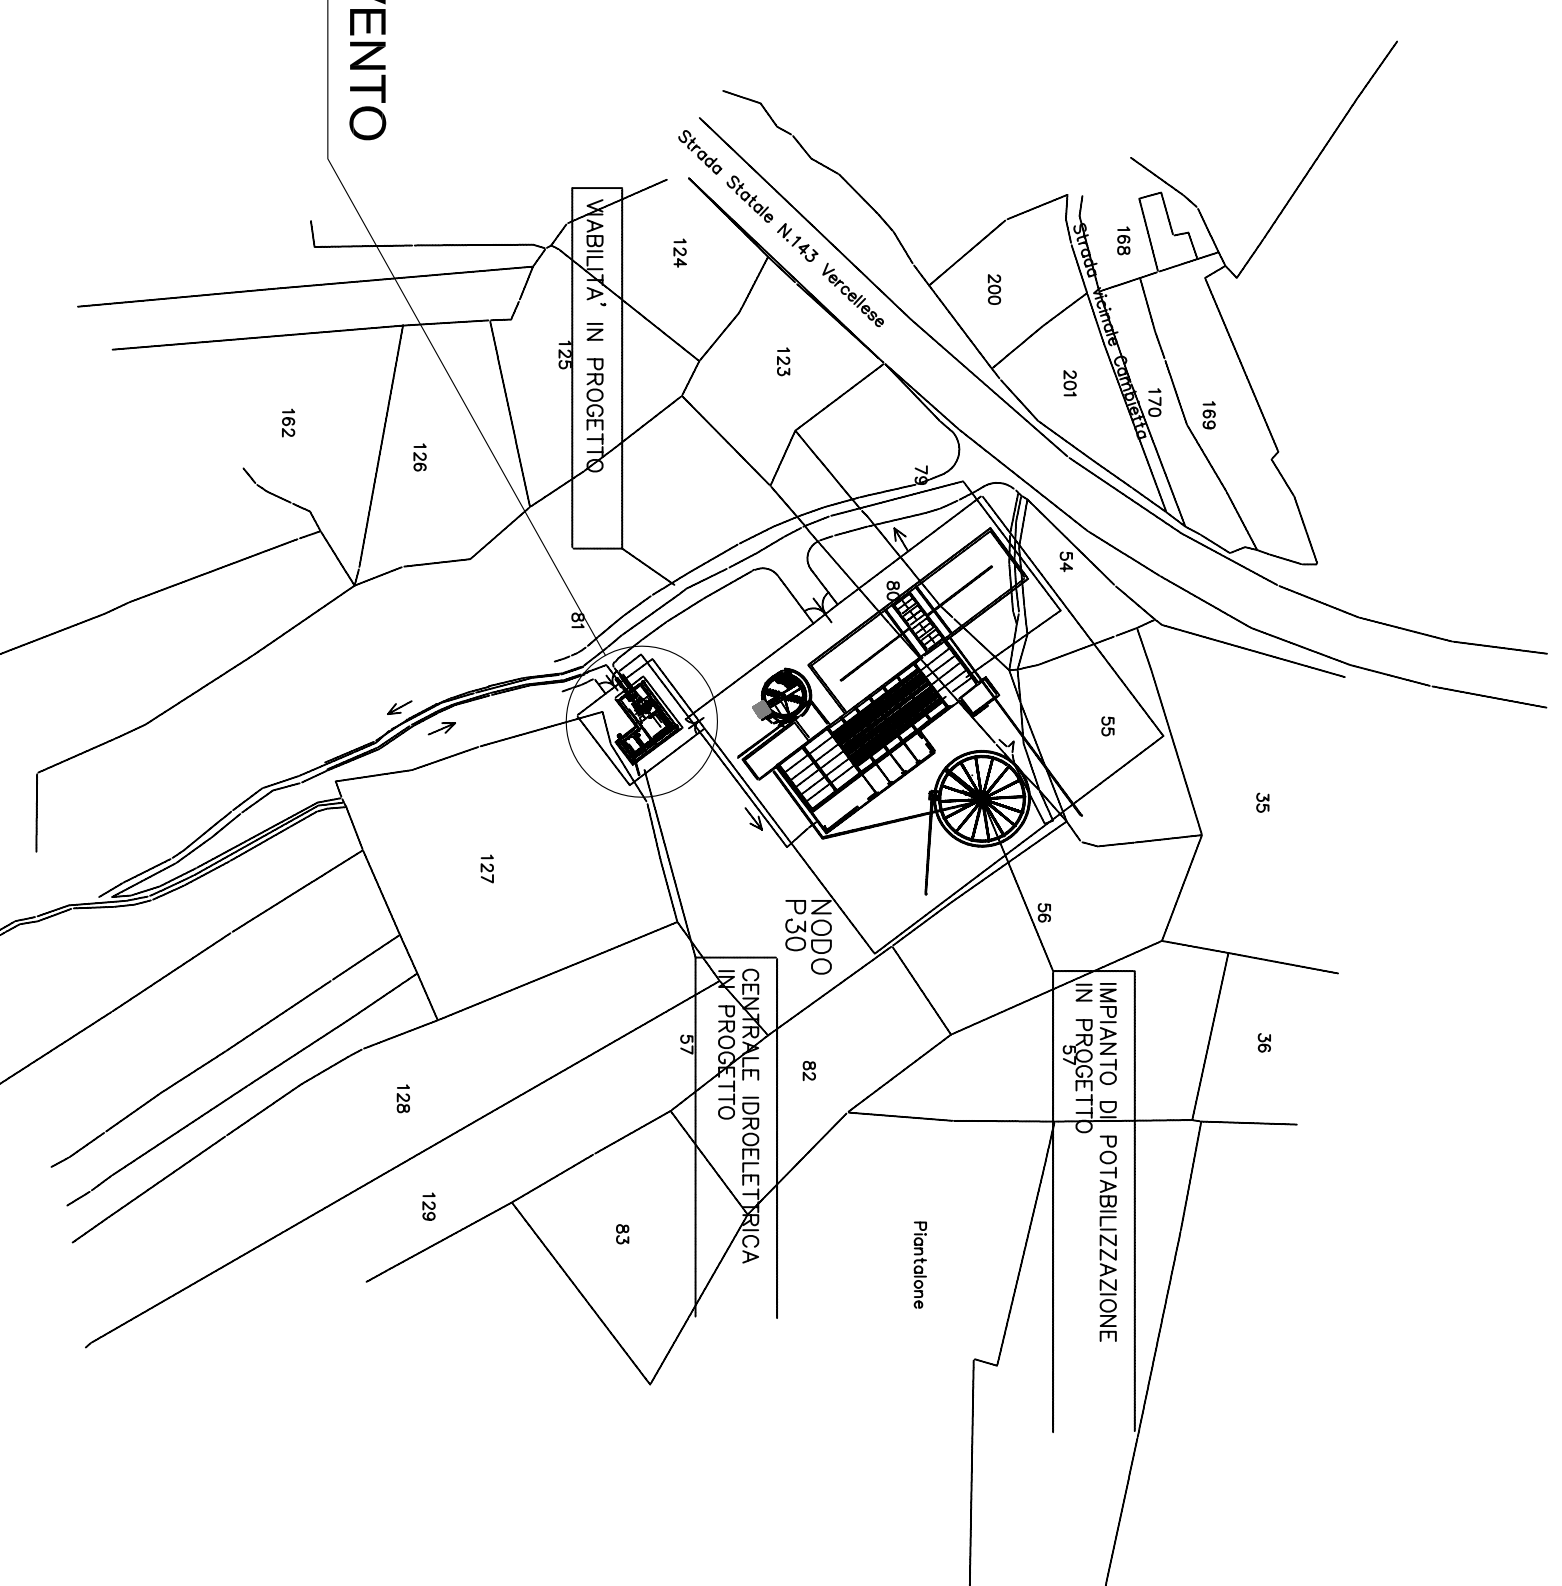

EDIFICIO CENTRALE DORZANO OGGETTO DI INTERVENTO

CONSORZIO DI BONIFICA DELLA BARAGGIA BIELLESE E VERCELLESE

REFACIMENTO INVASO SUL TORRENTE SASSERA IN SOSTITUZIONE DELL'ESISTENTE PER IL SUPERAMENTO DELLE CRISI IDRICHE RICORRENTI, IL MIGLIORAMENTO DELL'EFFICIENZA IDRICA DEGLI INVASI ESISTENTI SUI TORRENTI RAMSANELLA ED OSTOLA, LA VALORIZZAZIONE AMBIENTALE DEL COMPRESORIO

ATTIVITÀ DI PROGETTAZIONE

IL PROGETTISTA
(Ost. Ing. Domenico CISTU)

UTILIZZAZIONE IDROPOTABILE

IMPIANTO VIDEOCONEGLIANZA ED ANTINTRUSIONE
EDIFICIO CENTRALE DORZANO

INDICA N°
DI 165

SCALA ASSIEME
WAVE