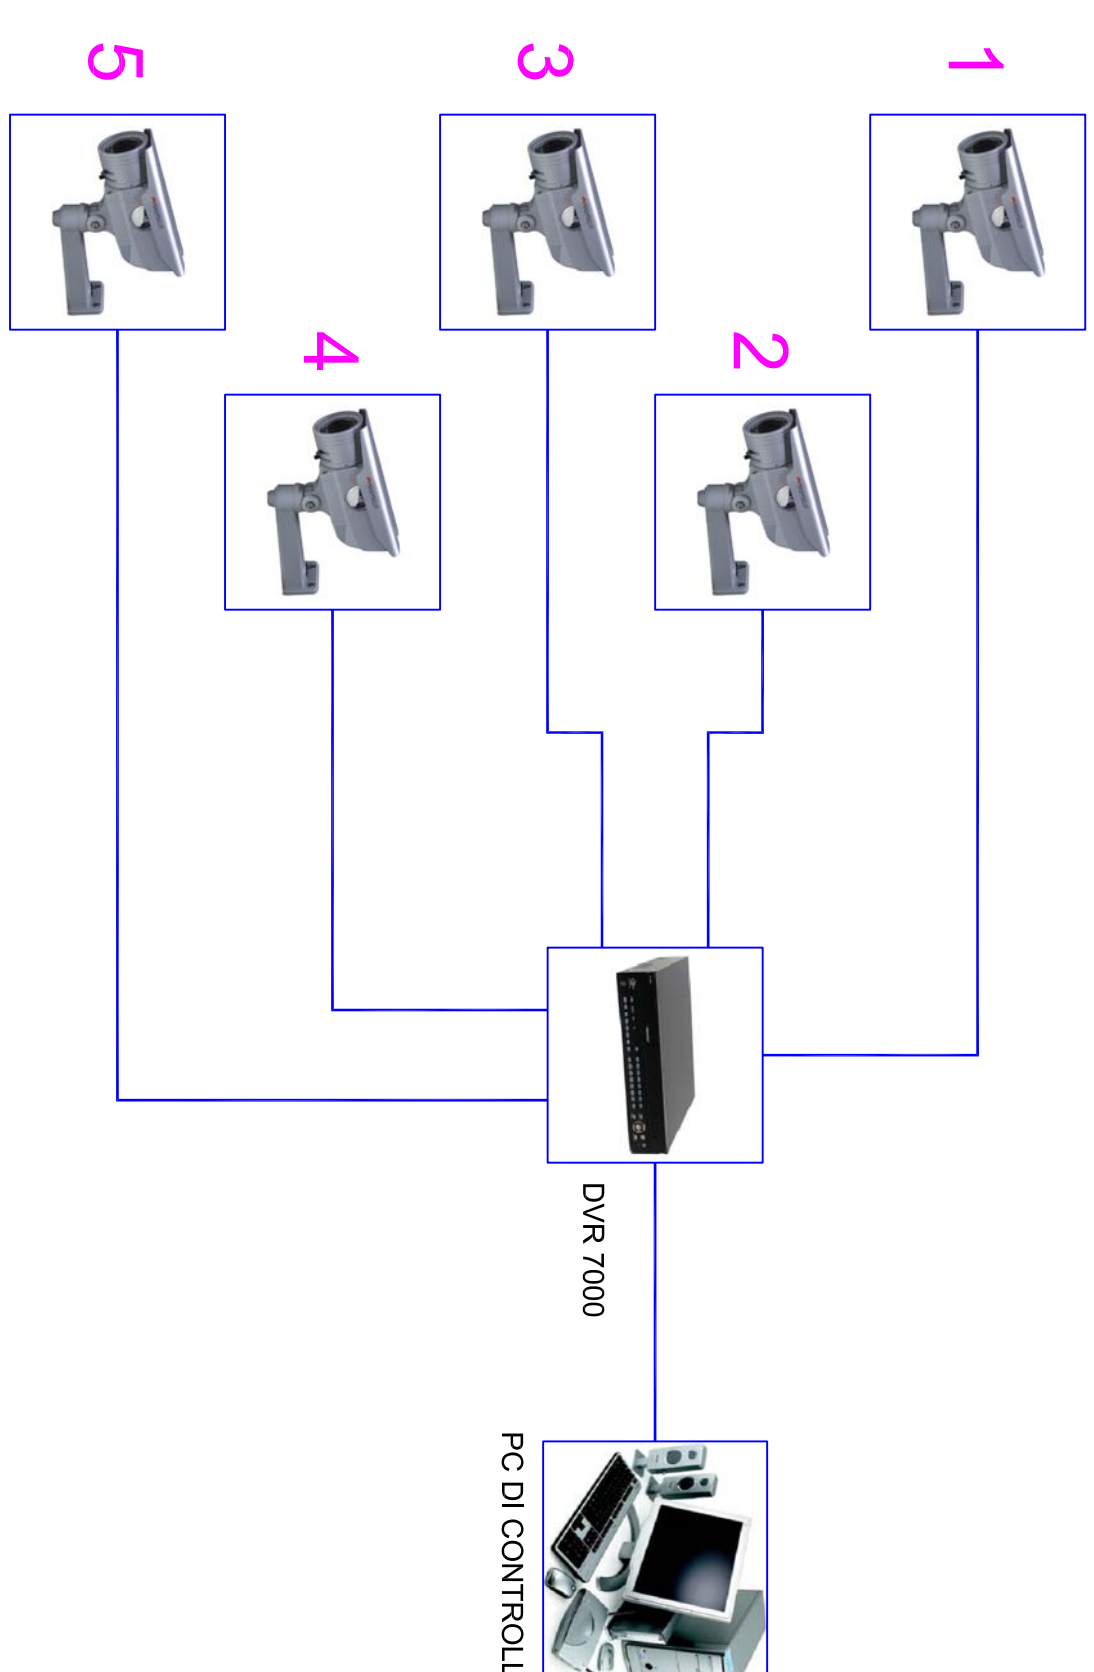

- DVR 7000 series
- DVR 8 canali, 200Fps - 2 CIF (704x288)
- HD 500Gb + 1 slot di espansione
- 8 ingressi video con uscite passanti
- Triplex
- 1 uscita principale (BNC/VGA) + 3 uscite spot (BNC)
- MPEG4
- Masterizzatore DVD-RW
- Ingressi audio: 4 in + 1 out
- Visualizzazione in tempo reale con possibilità di zoom 2X
- 8 ingressi di allarme
- 4 uscite Relè
- Gestione PTZ
- Alimentazione IN: 100-240Vac
- Consumo max 85W
- Centralizzabile con SW ProVision
- Visualizzazione da web e da cellulare

PARTICOLARE VIDEOCAMERE DI SORVEGLIANZA AREA ESTERNA EDIFICIO DORZANO

- VL 406
- Telecamera Day&Night Meccanica
- CCD Sony Super HAD HQ1 1/3"
- Risoluzione 560/600 linee TV
- Sensibilità 0,00001 Lux min.
- Lente asferica
- Focale variabile 6-50mm. DC autoiris
- Menu OSD
- Alimentazione 12Vdc. max. 650ma, 24Vdc. max. 500ma

- Rivelatori a doppia tecnologia da esterno DT WATCH OUT
- Sirena autoalimentata elettromagnetica con lampeggiatore allo xeno ambienti esterni
- Controllo accesso con lettore su porta con elettroserratura
- Contatto magnetico per serramenti
- Centrale Allarme Antintrusione

Cablaggi e alimentazioni a partire dai canali interni all'edificio

- 1 Telecamera controllo area esterna
- 2 Telecamera controllo area esterna
- 3 Telecamera controllo area esterna
- 4 Telecamera controllo area esterna
- 5 Telecamera controllo area esterna