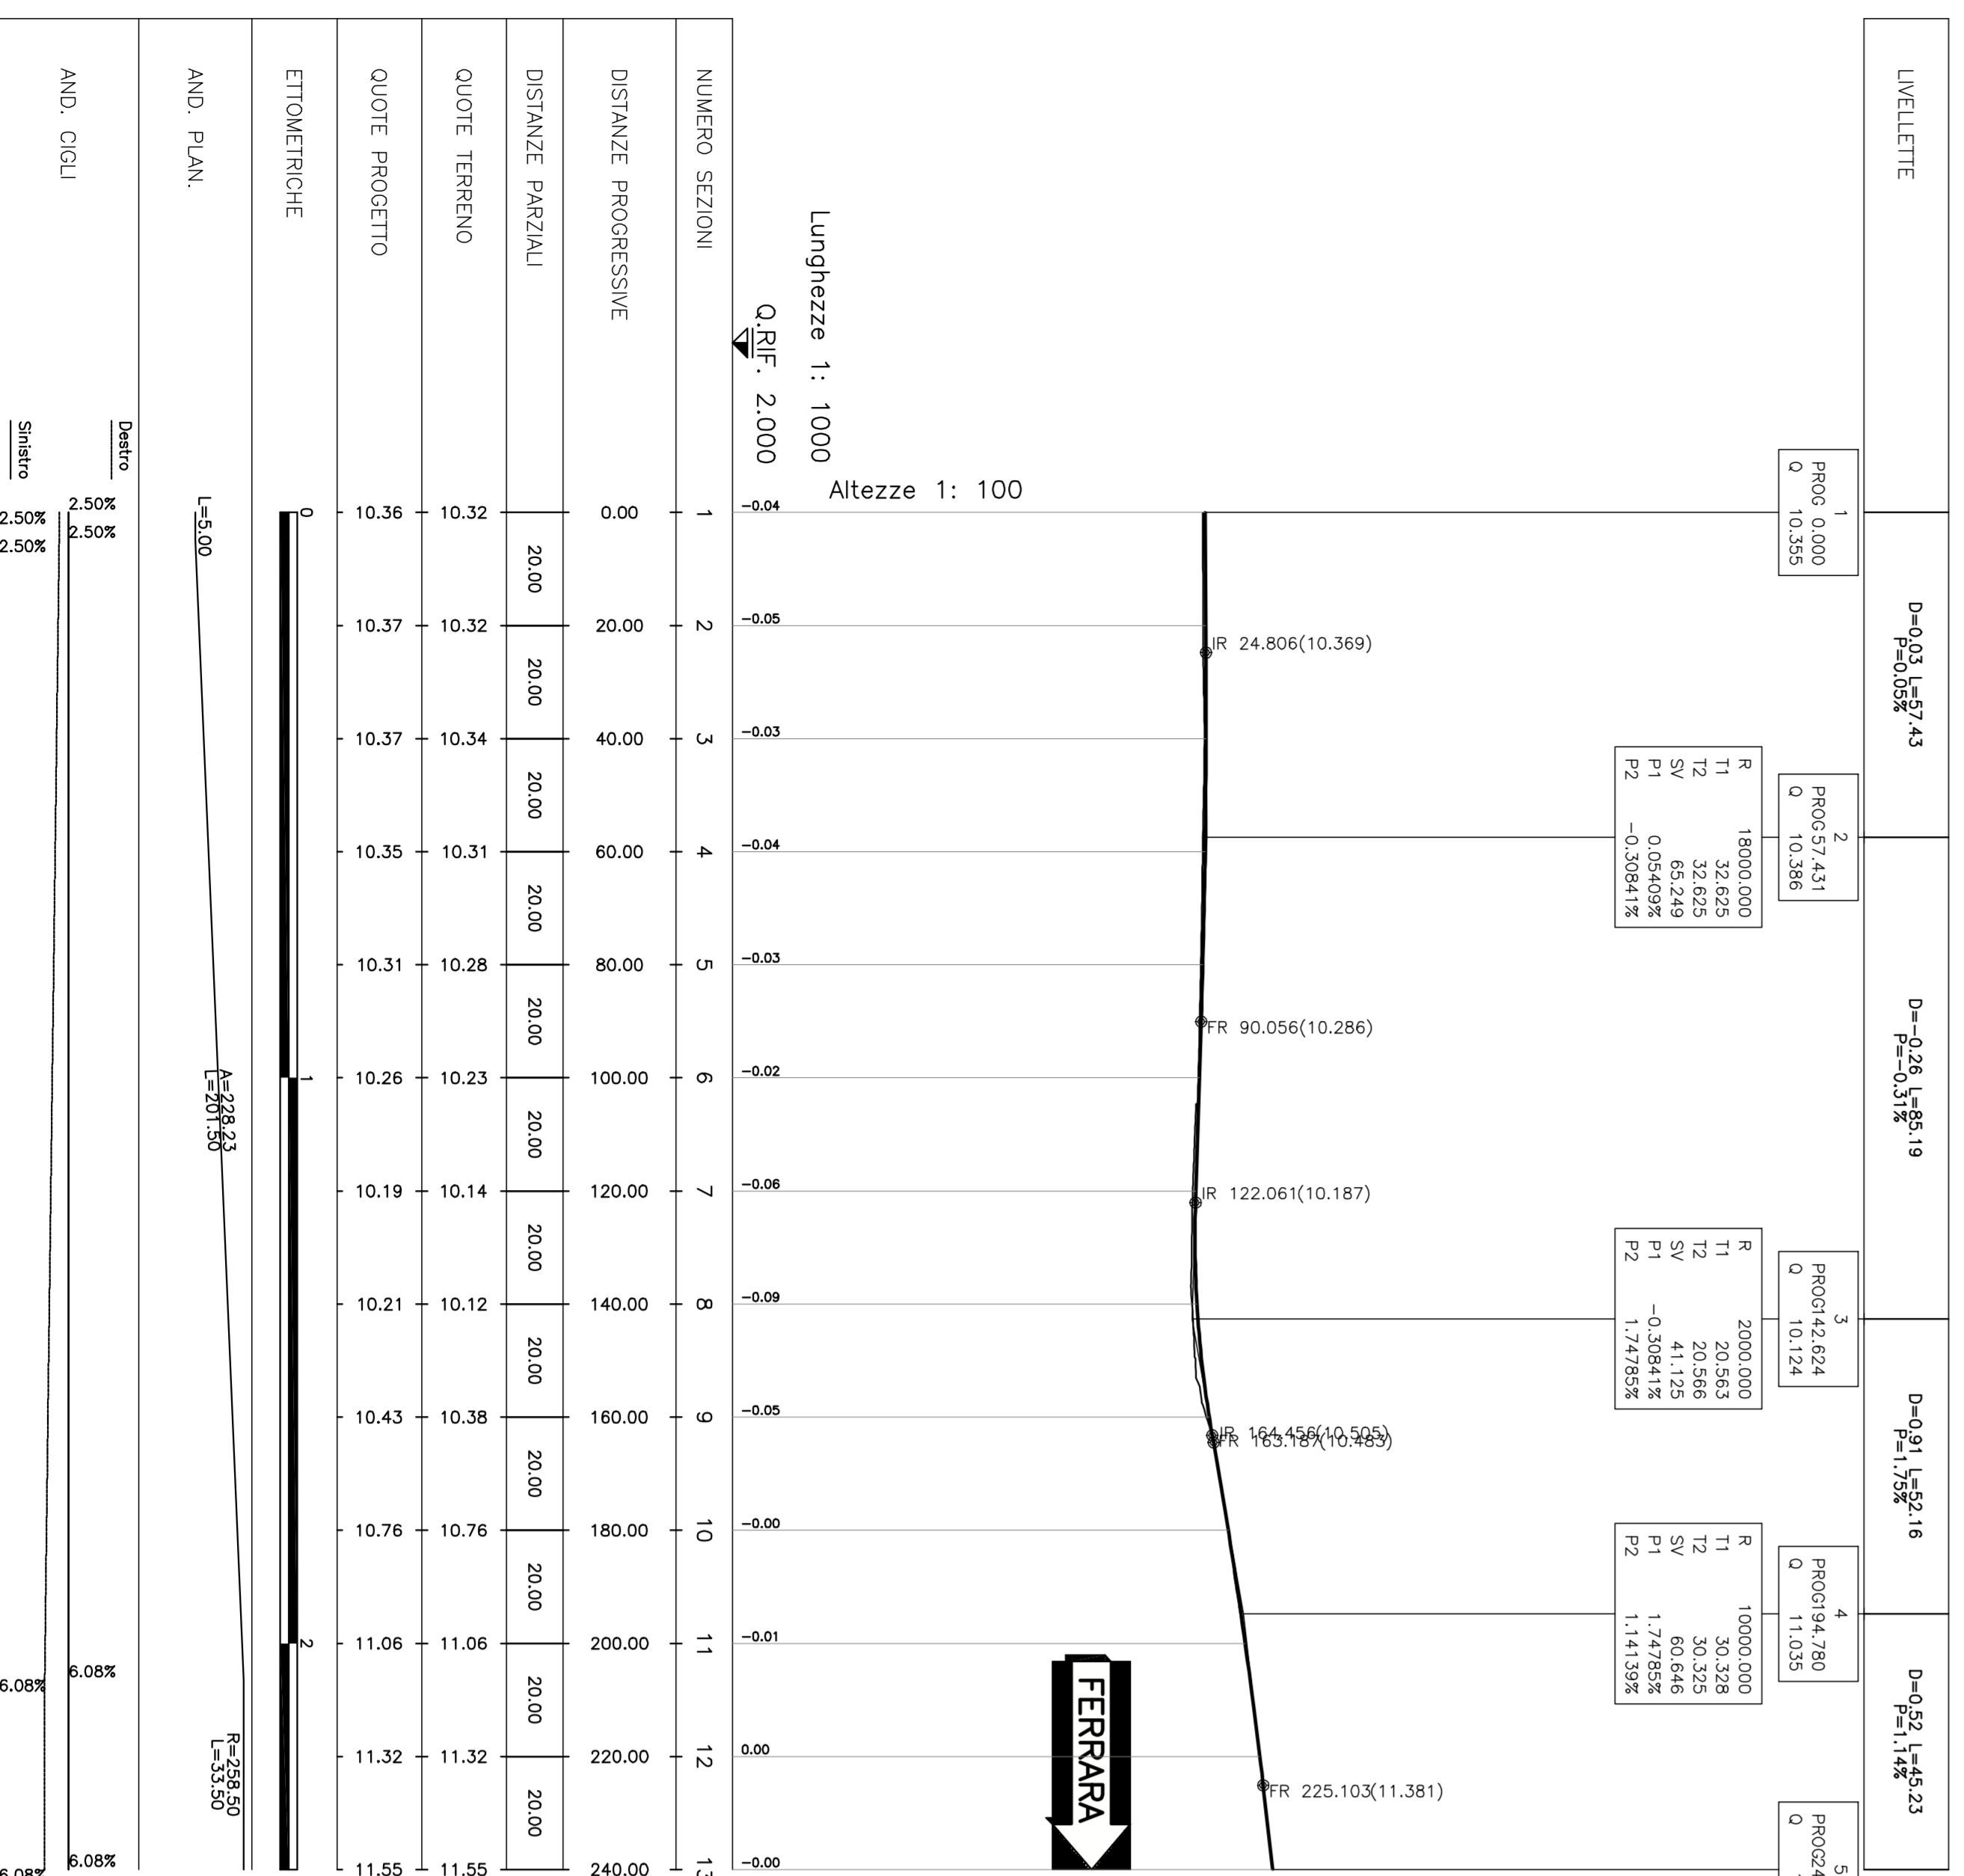

RAMPANA – NU