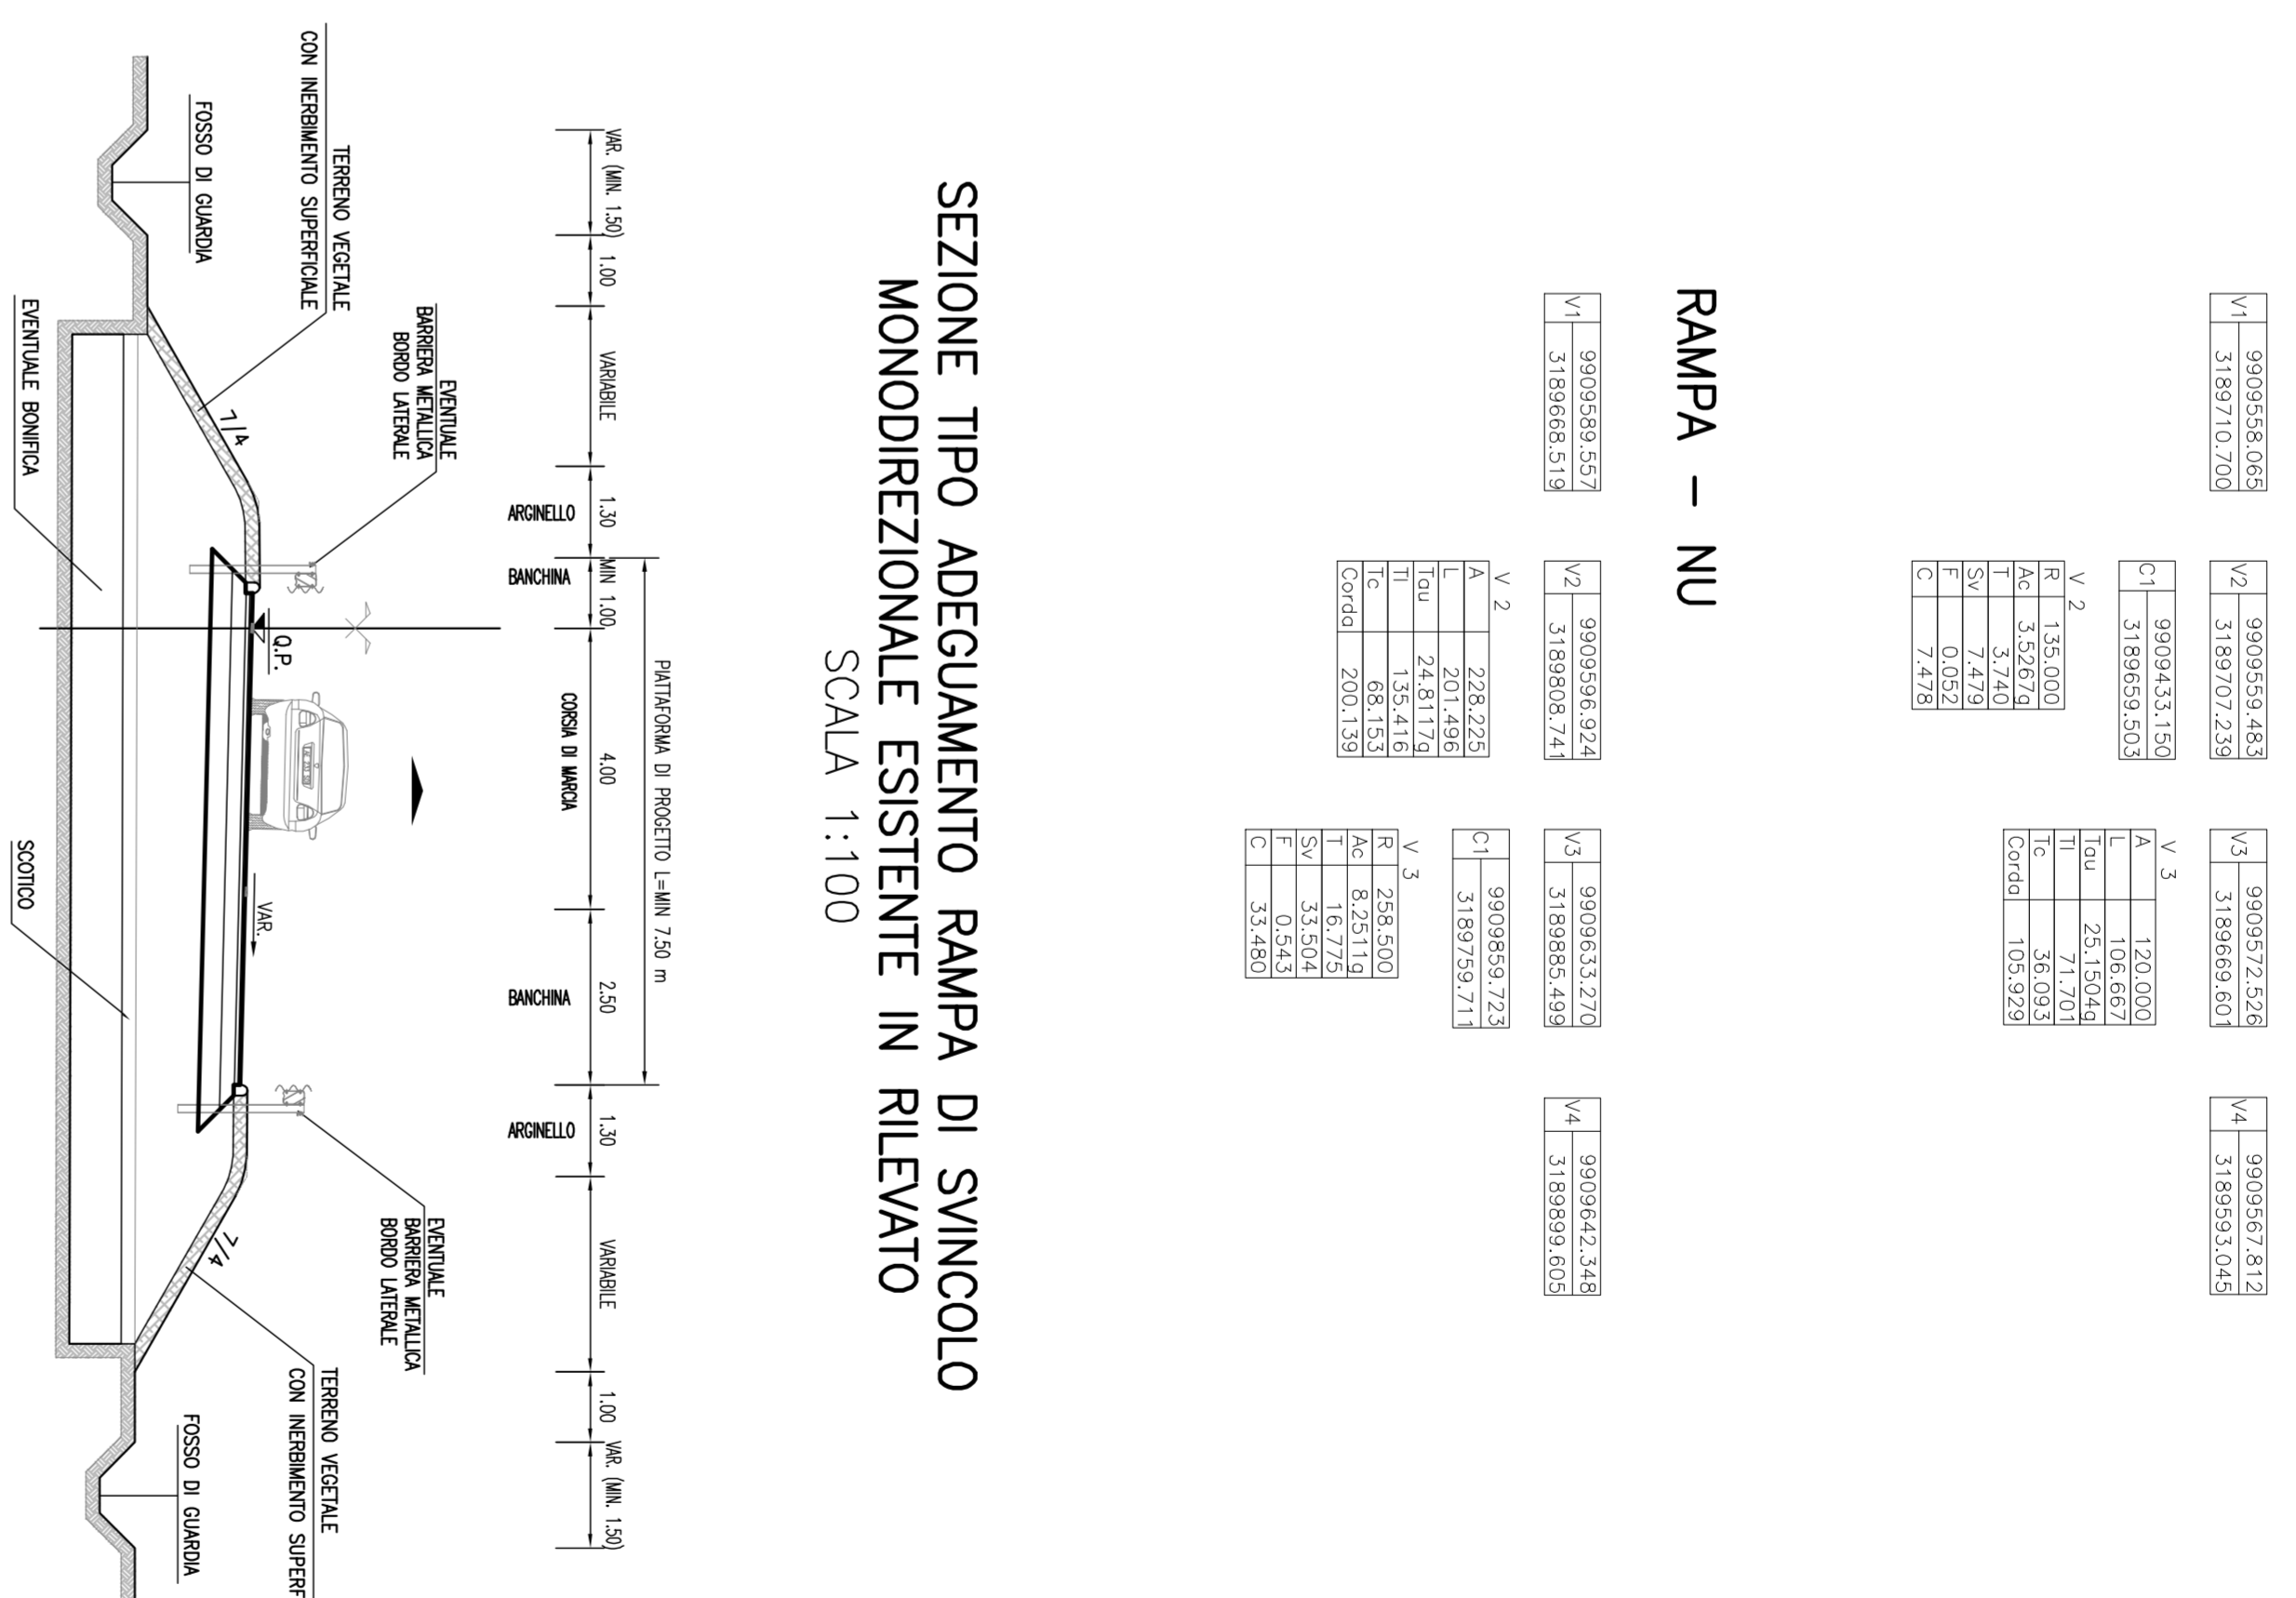

RAMPANA – SE

RAMPANA – NU