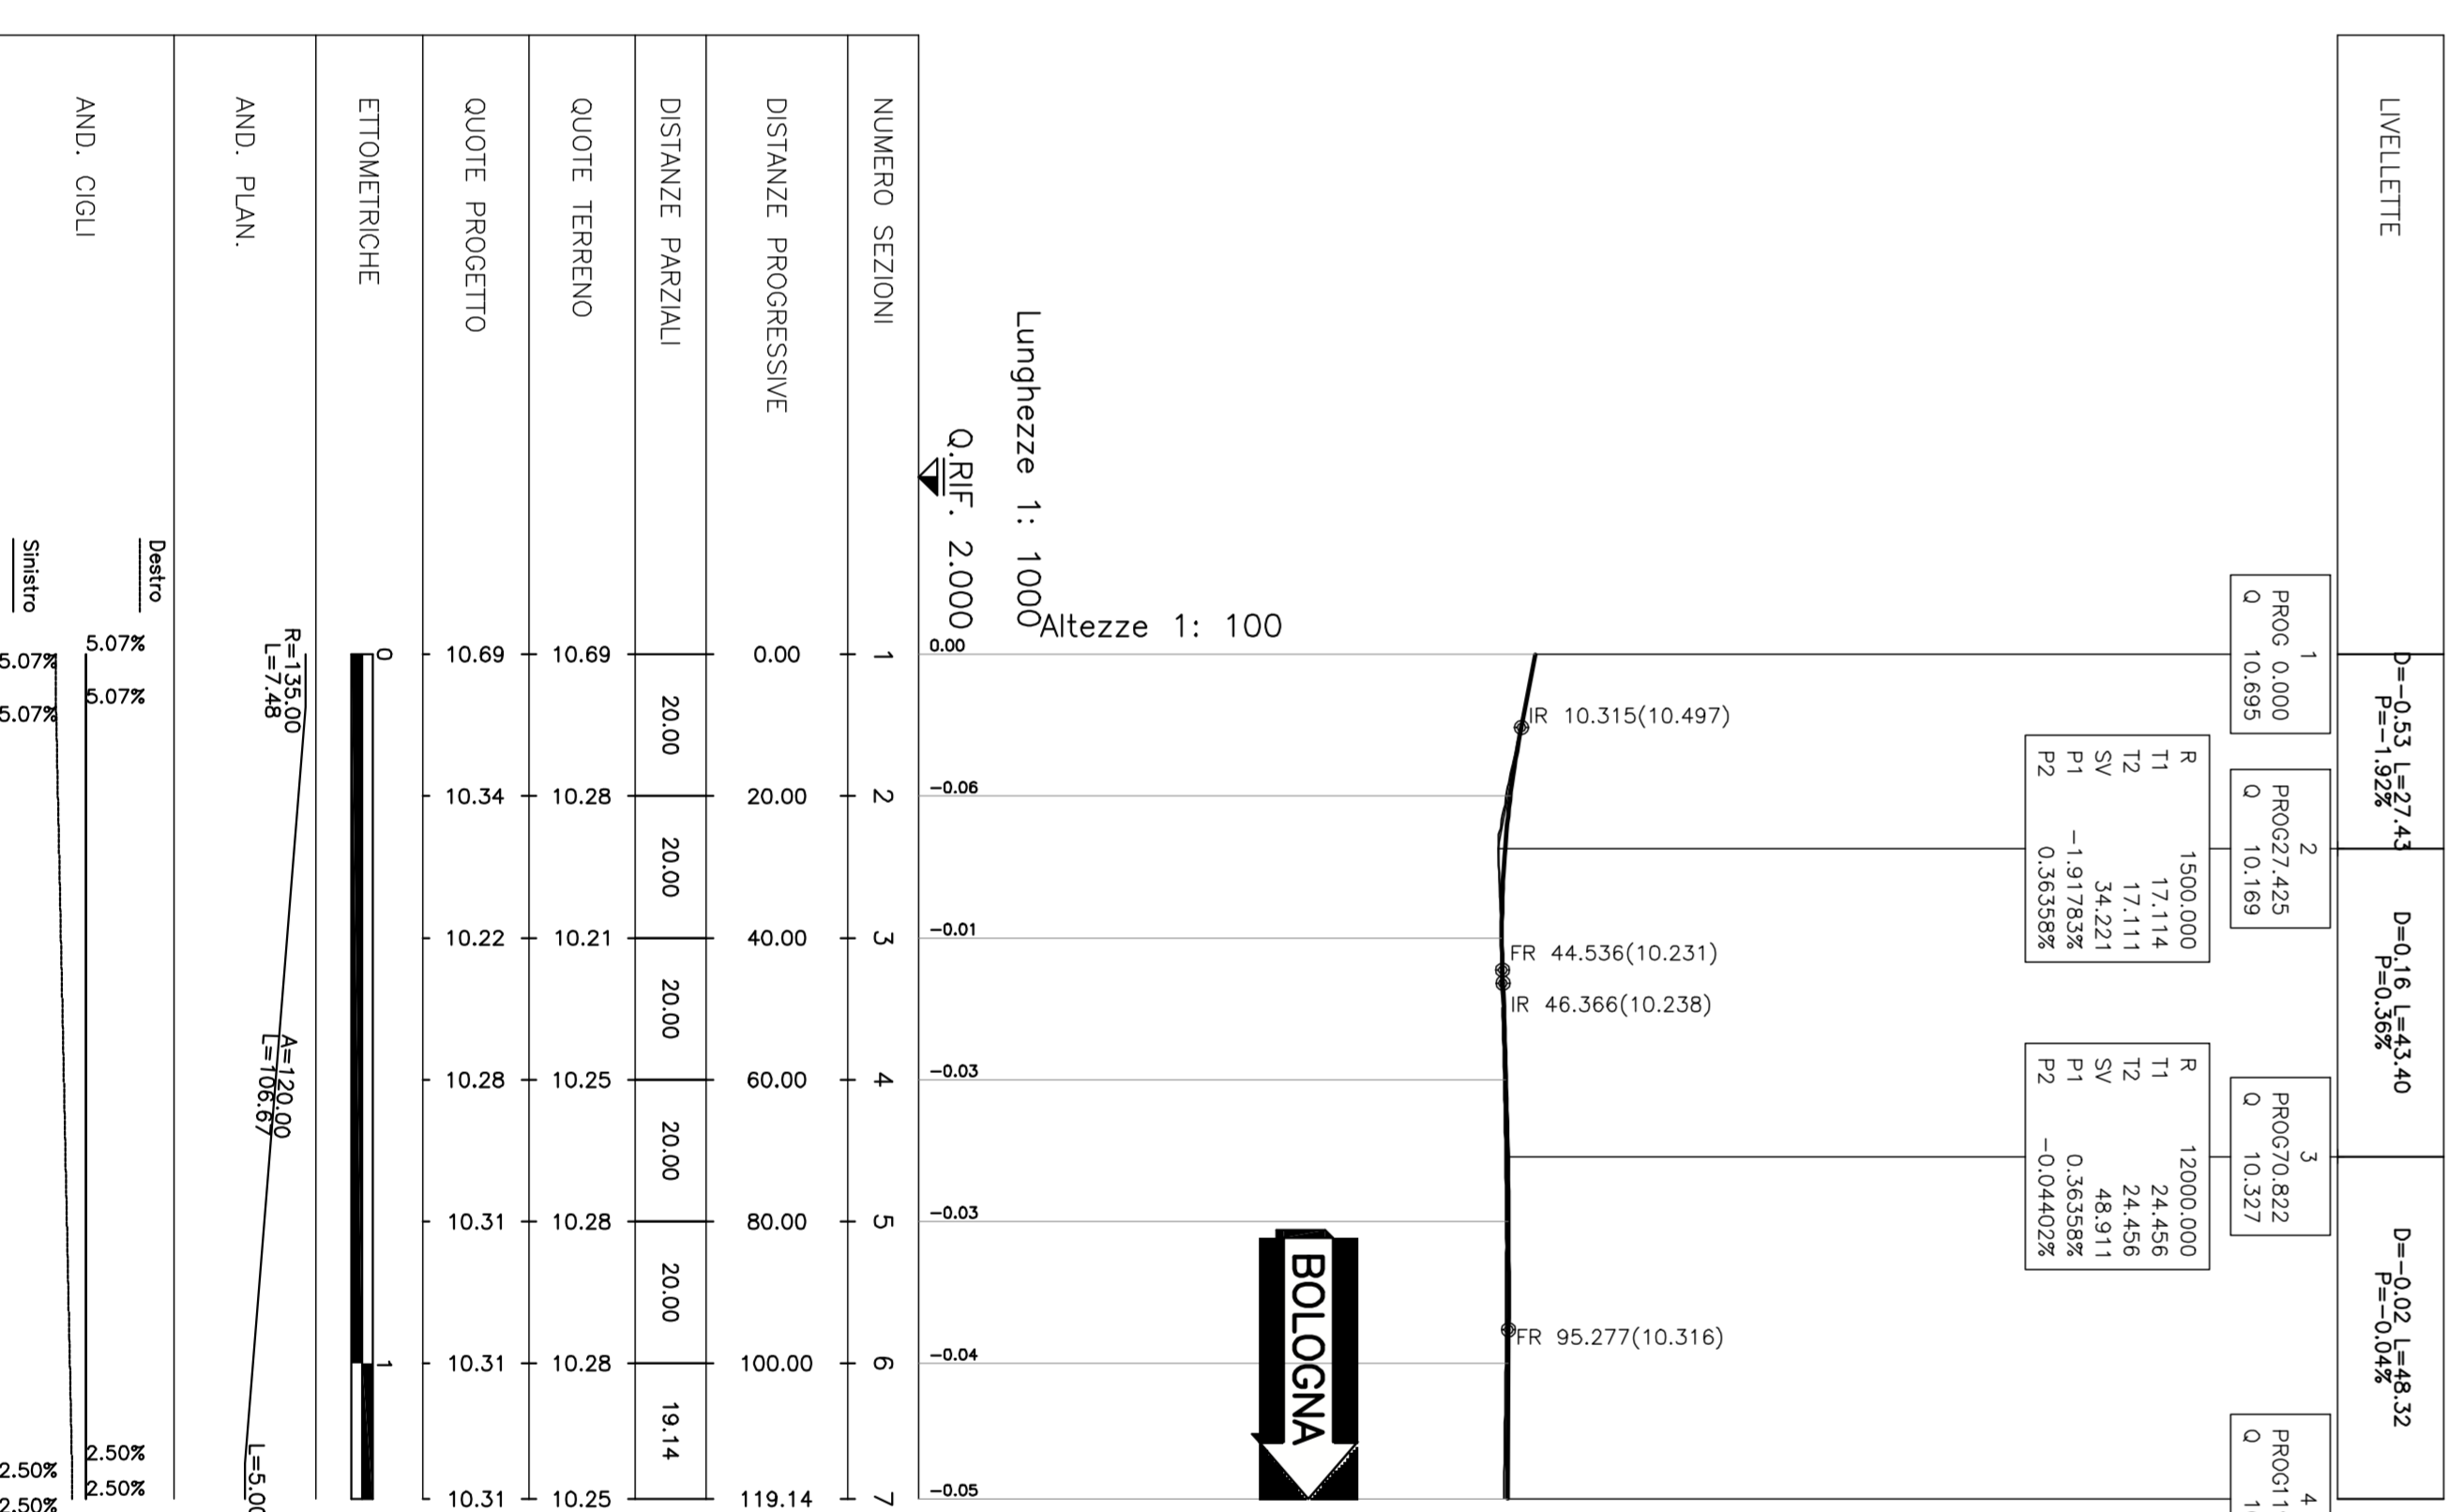

RAMPANA – SE