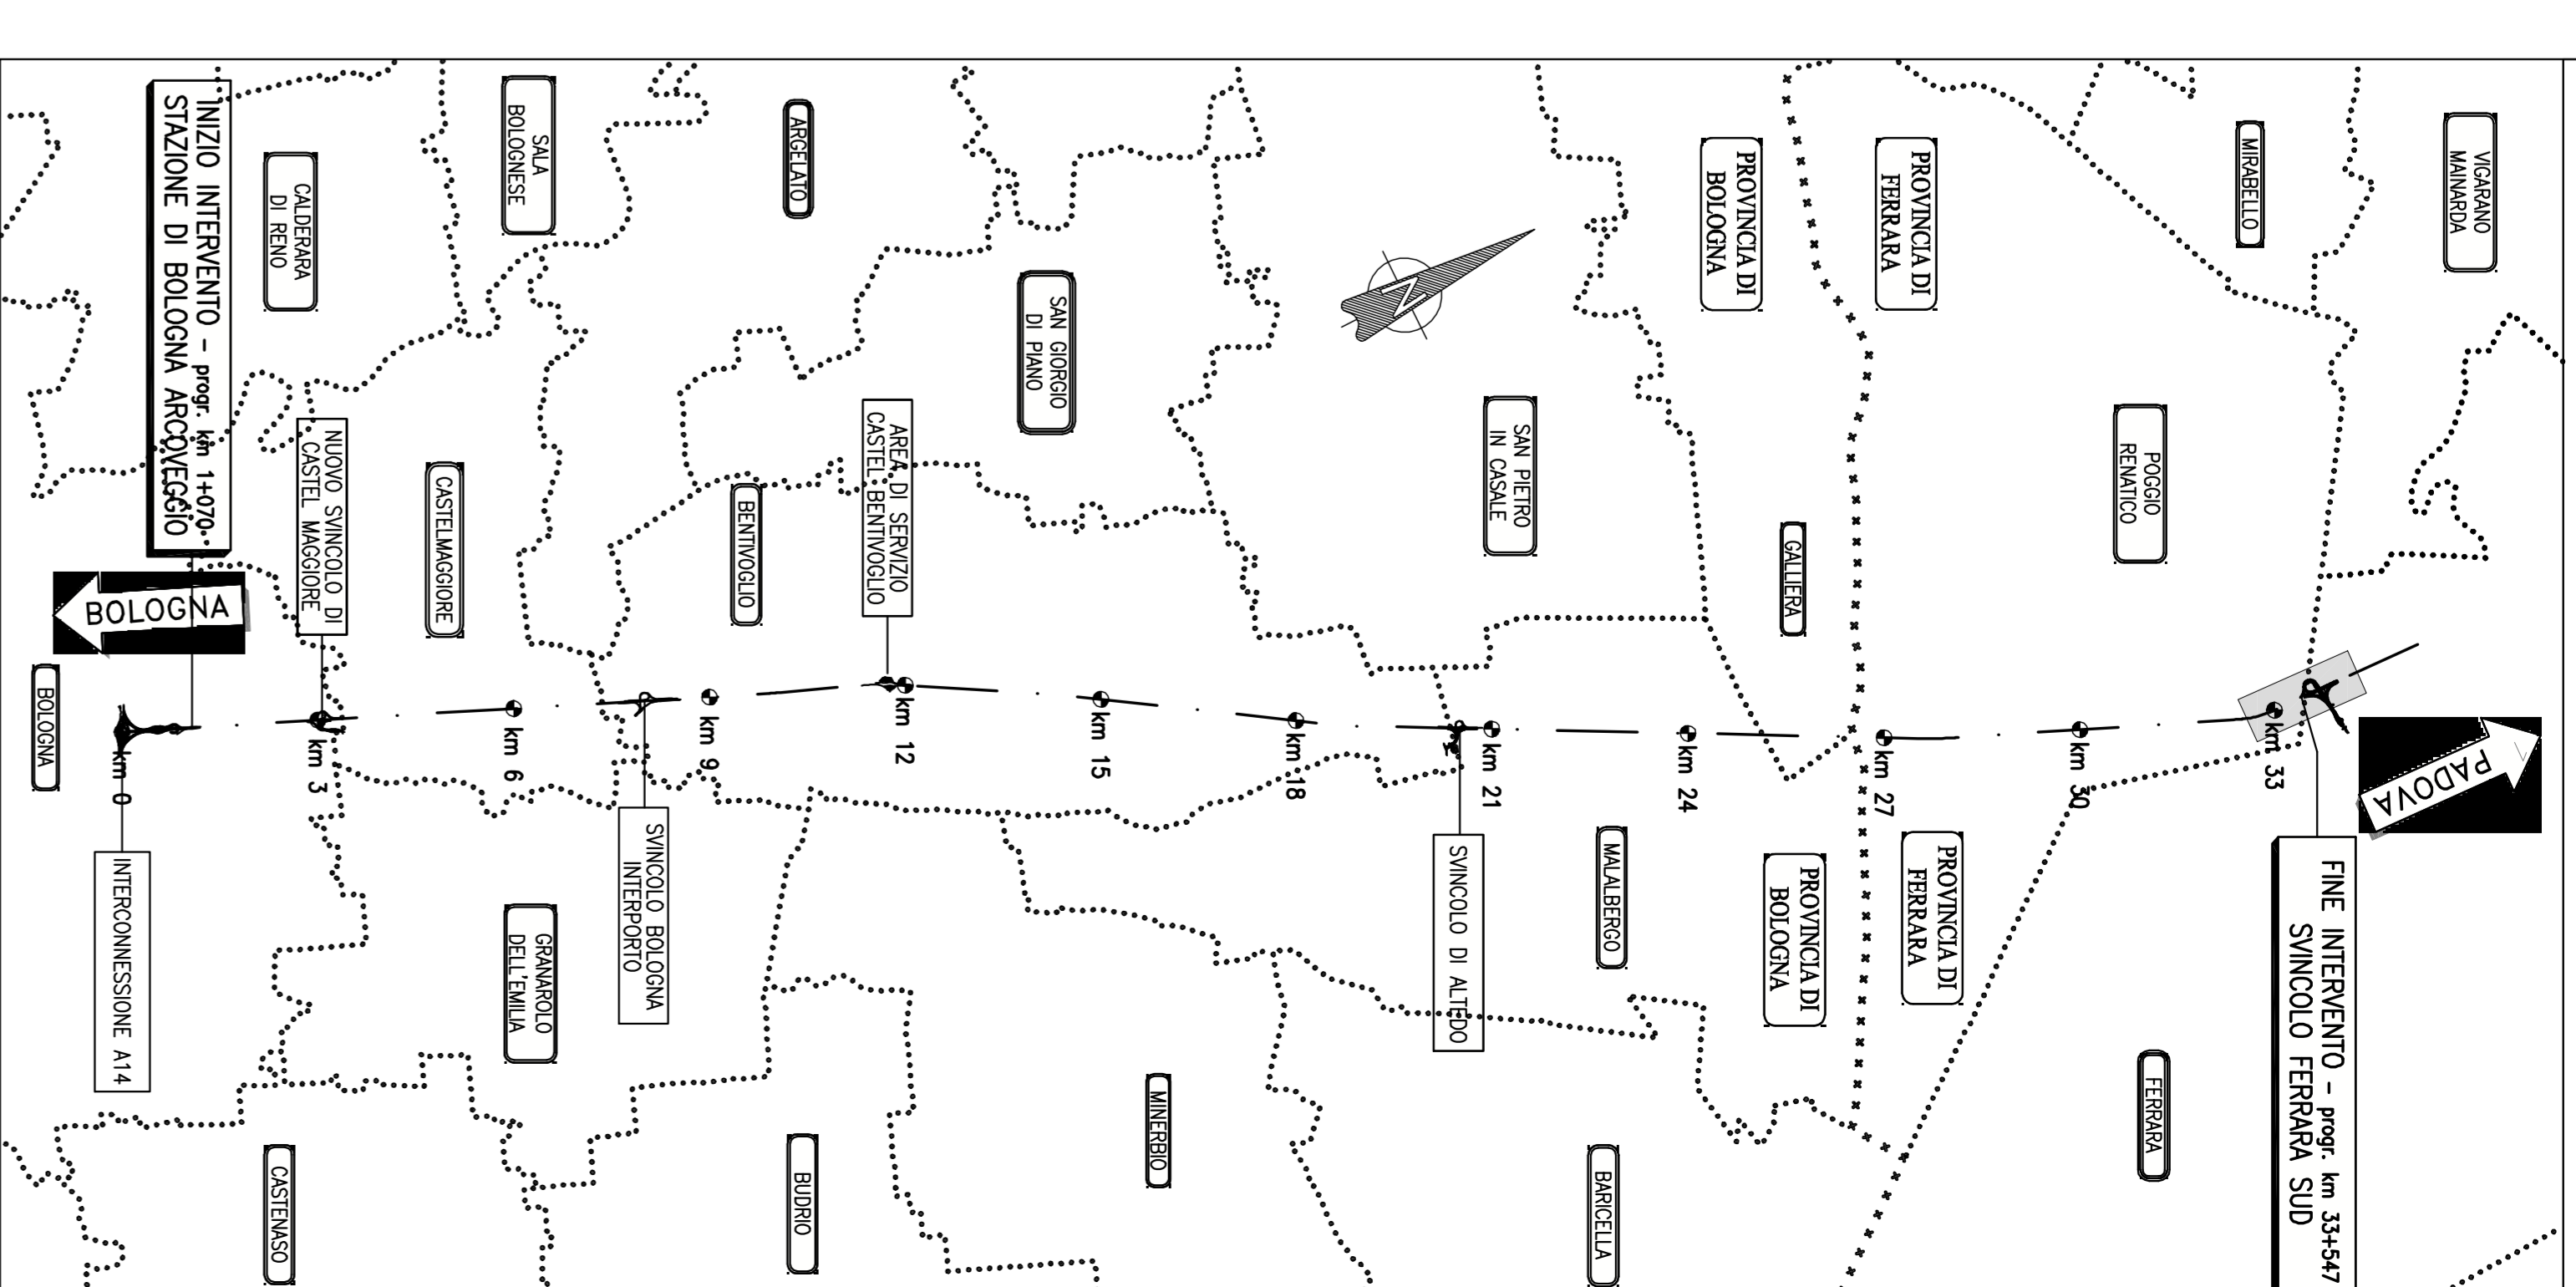

QUADRO DI UNIONE