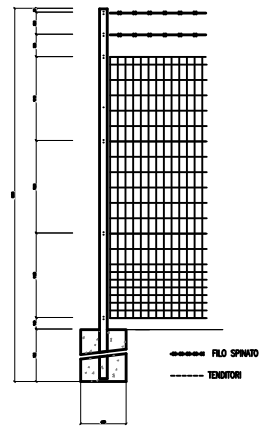

PARTICOLARE DUNA scala 1:50

PARTICOLARE RECINZIONE METALLICA - SCALA 1:20
 misure in mm.

Duna realizzata con materiale proveniente dallo scotico