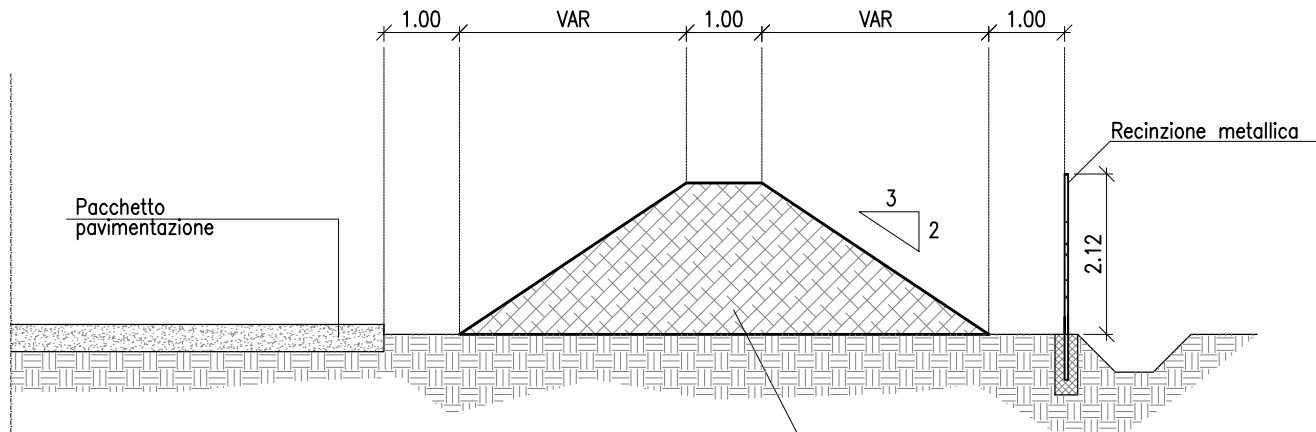

PARTICOLARE DUNA scala 1:50

PARTICOLARE RECINZIONE METALLICA - SCALA 1:20
 misure in mm.

Duna realizzata con materiale proveniente dallo scotico