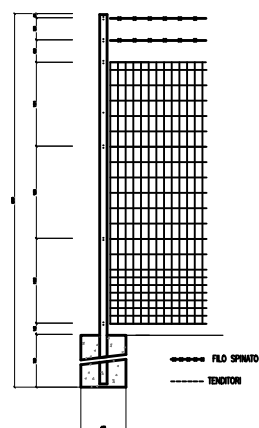

PARTICOLARE DUNA scala 1:50

PARTICOLARE RECINZIONE METALLICA - SCALA 1:20  
 misure in mm.

Duna realizzata con  
 materiale  
 proveniente dallo scotico

PLANIMETRIA scala 1:2500  
 7.7