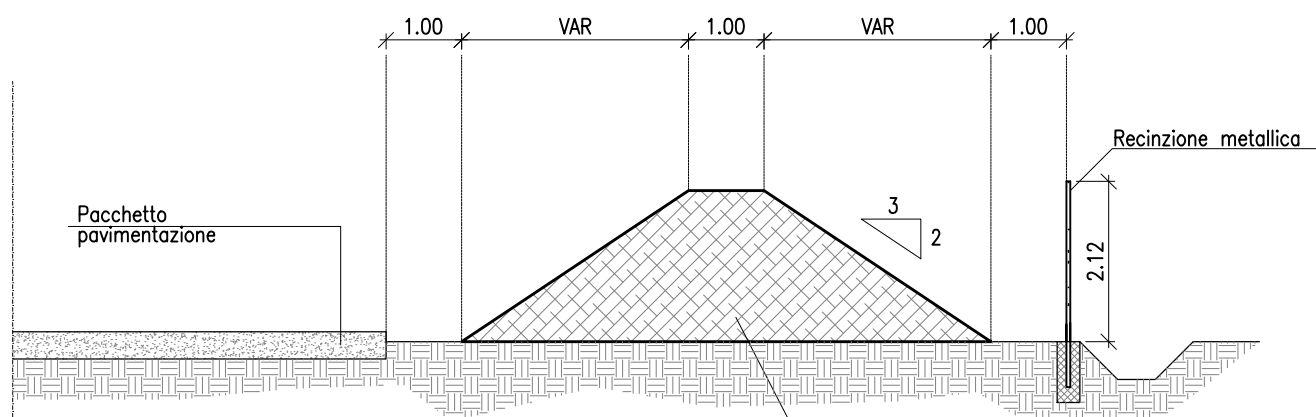

PARTICOLARE DUNA scala 1:50

PARTICOLARE RECINZIONE METALLICA - SCALA 1:20  
 misure in mm.

Duna realizzata con  
 materiale  
 proveniente dallo scotico

PLANIMETRIA scala 1:2500  
 7.7