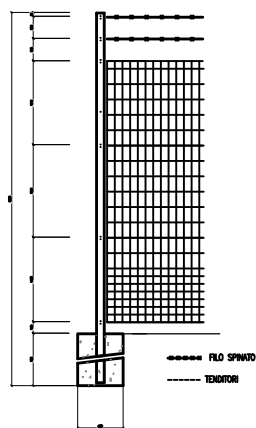

PARTICOLARE DUNA scala 1:50

PARTICOLARE RECINZIONE METALLICA - SCALA 1:20
 misure in mm.

Duna realizzata con
 materiale
 proveniente dallo scotico