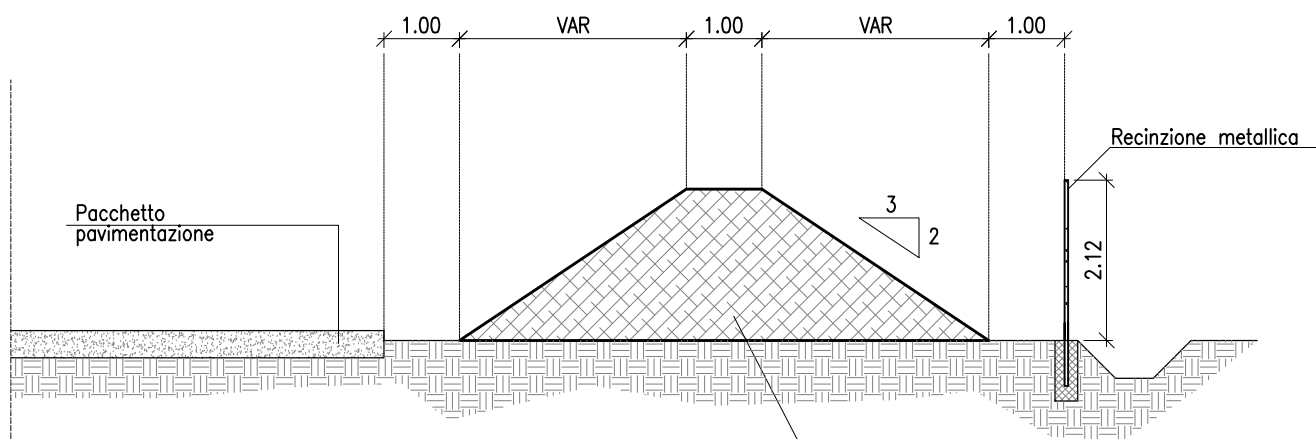

PARTICOLARE DUNA scala 1:50

PARTICOLARE RECINZIONE METALLICA - SCALA 1:20
 misure in mm.

Duna realizzata con
 materiale
 proveniente dallo scotico