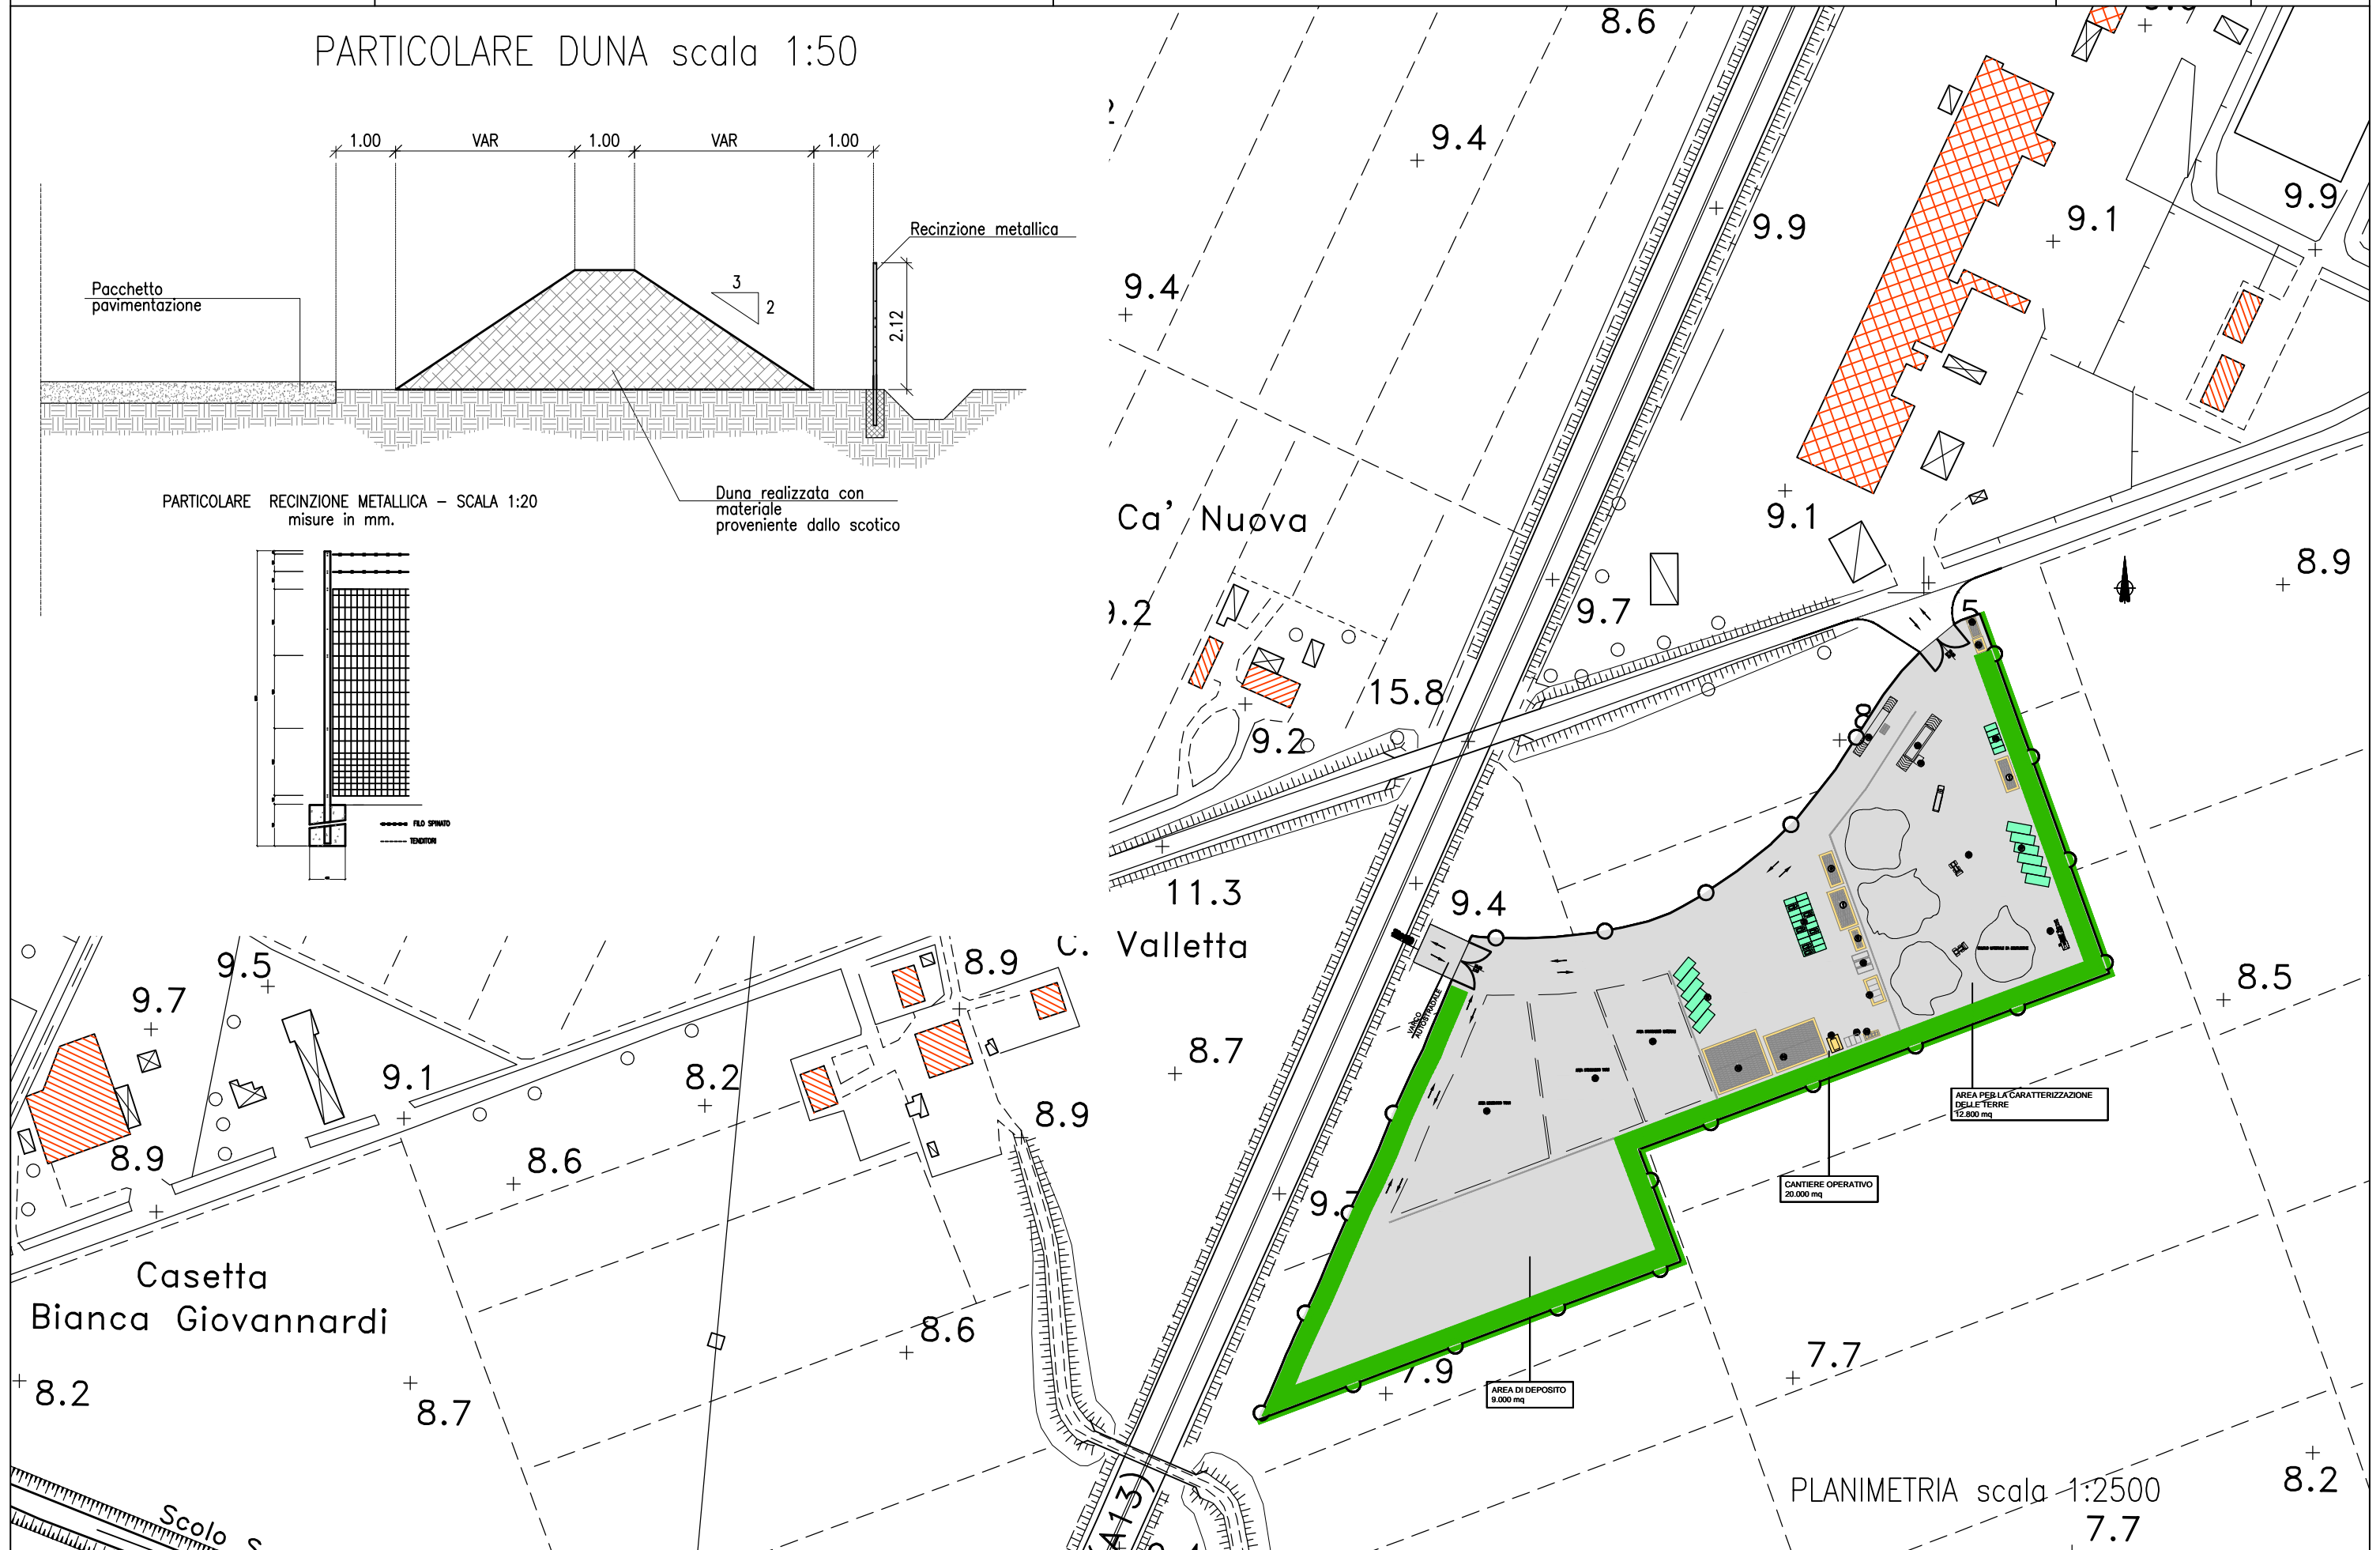

PARTICOLARE DUNA scala 1:50

PARTICOLARE RECINZIONE METALLICA - SCALA 1:20
misure in mm.

Duna realizzata con
materiale
proveniente dallo scotico

PLANIMETRIA scala 1:2500
7.7