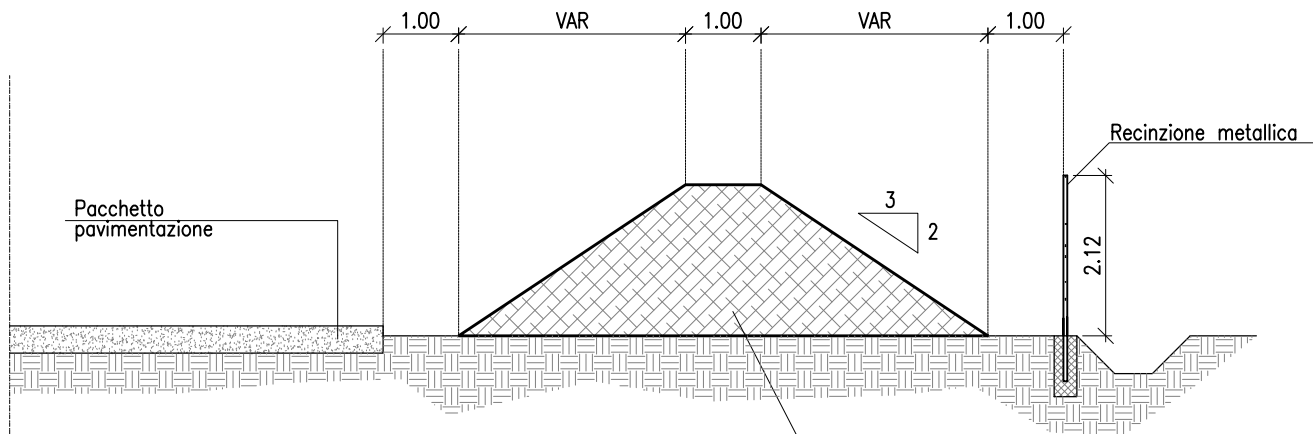

PARTICOLARE DUNA scala 1:50

PARTICOLARE RECINZIONE METALLICA - SCALA 1:20
misure in mm.

Duna realizzata con
materiale
proveniente dallo scotico

PLANIMETRIA scala 1:2500
7.7