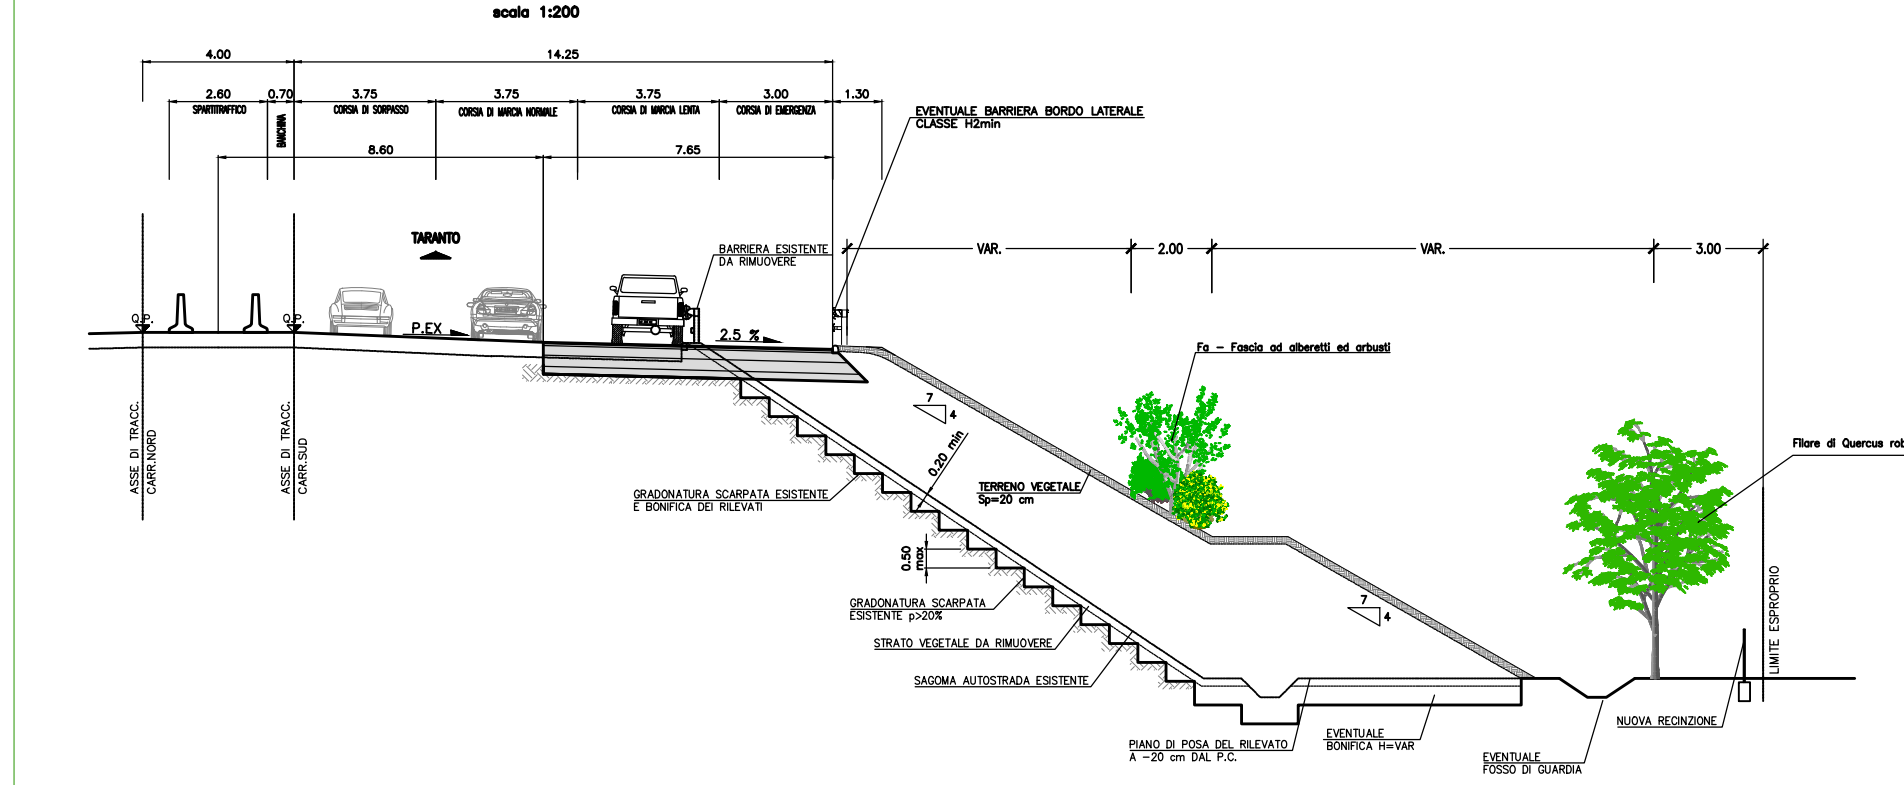

IMPIANTO VEGETAZIONALE IN RILEVATO
 SIEPE MISTA PER ZONE SOLEGGIATE

IMPIANTO VEGETAZIONALE PER RILEVATI CON ALTEZZA MAGGIORE A 5m

FASCIA DI ALBERETTI ED ARBUSTI SU RILEVATO IN APPROCCIO AL CAVALCAVIA