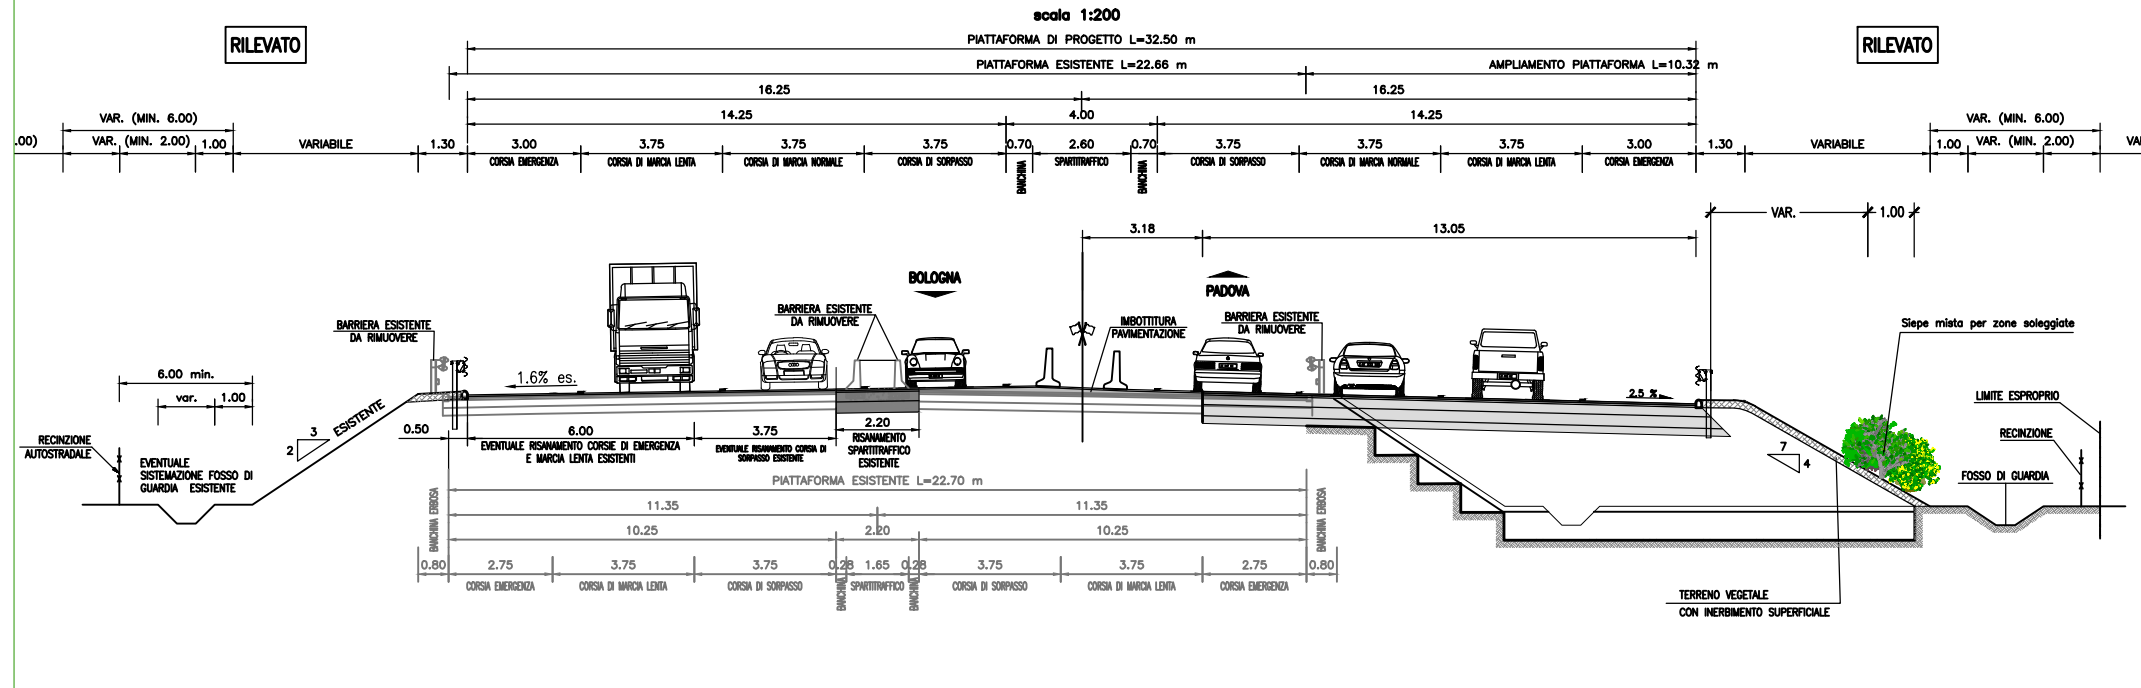

IMPIANTO VEGETAZIONALE IN RILEVATO
 SIEPE MISTA PER ZONE SOLEGGIATE

IMPIANTO VEGETAZIONALE PER RILEVATI CON ALTEZZA MAGGIORE A 5m

FASCIA DI ALBERETTI ED ARBUSTI SU RILEVATO IN APPROCCIO AL CAVALCAVIA