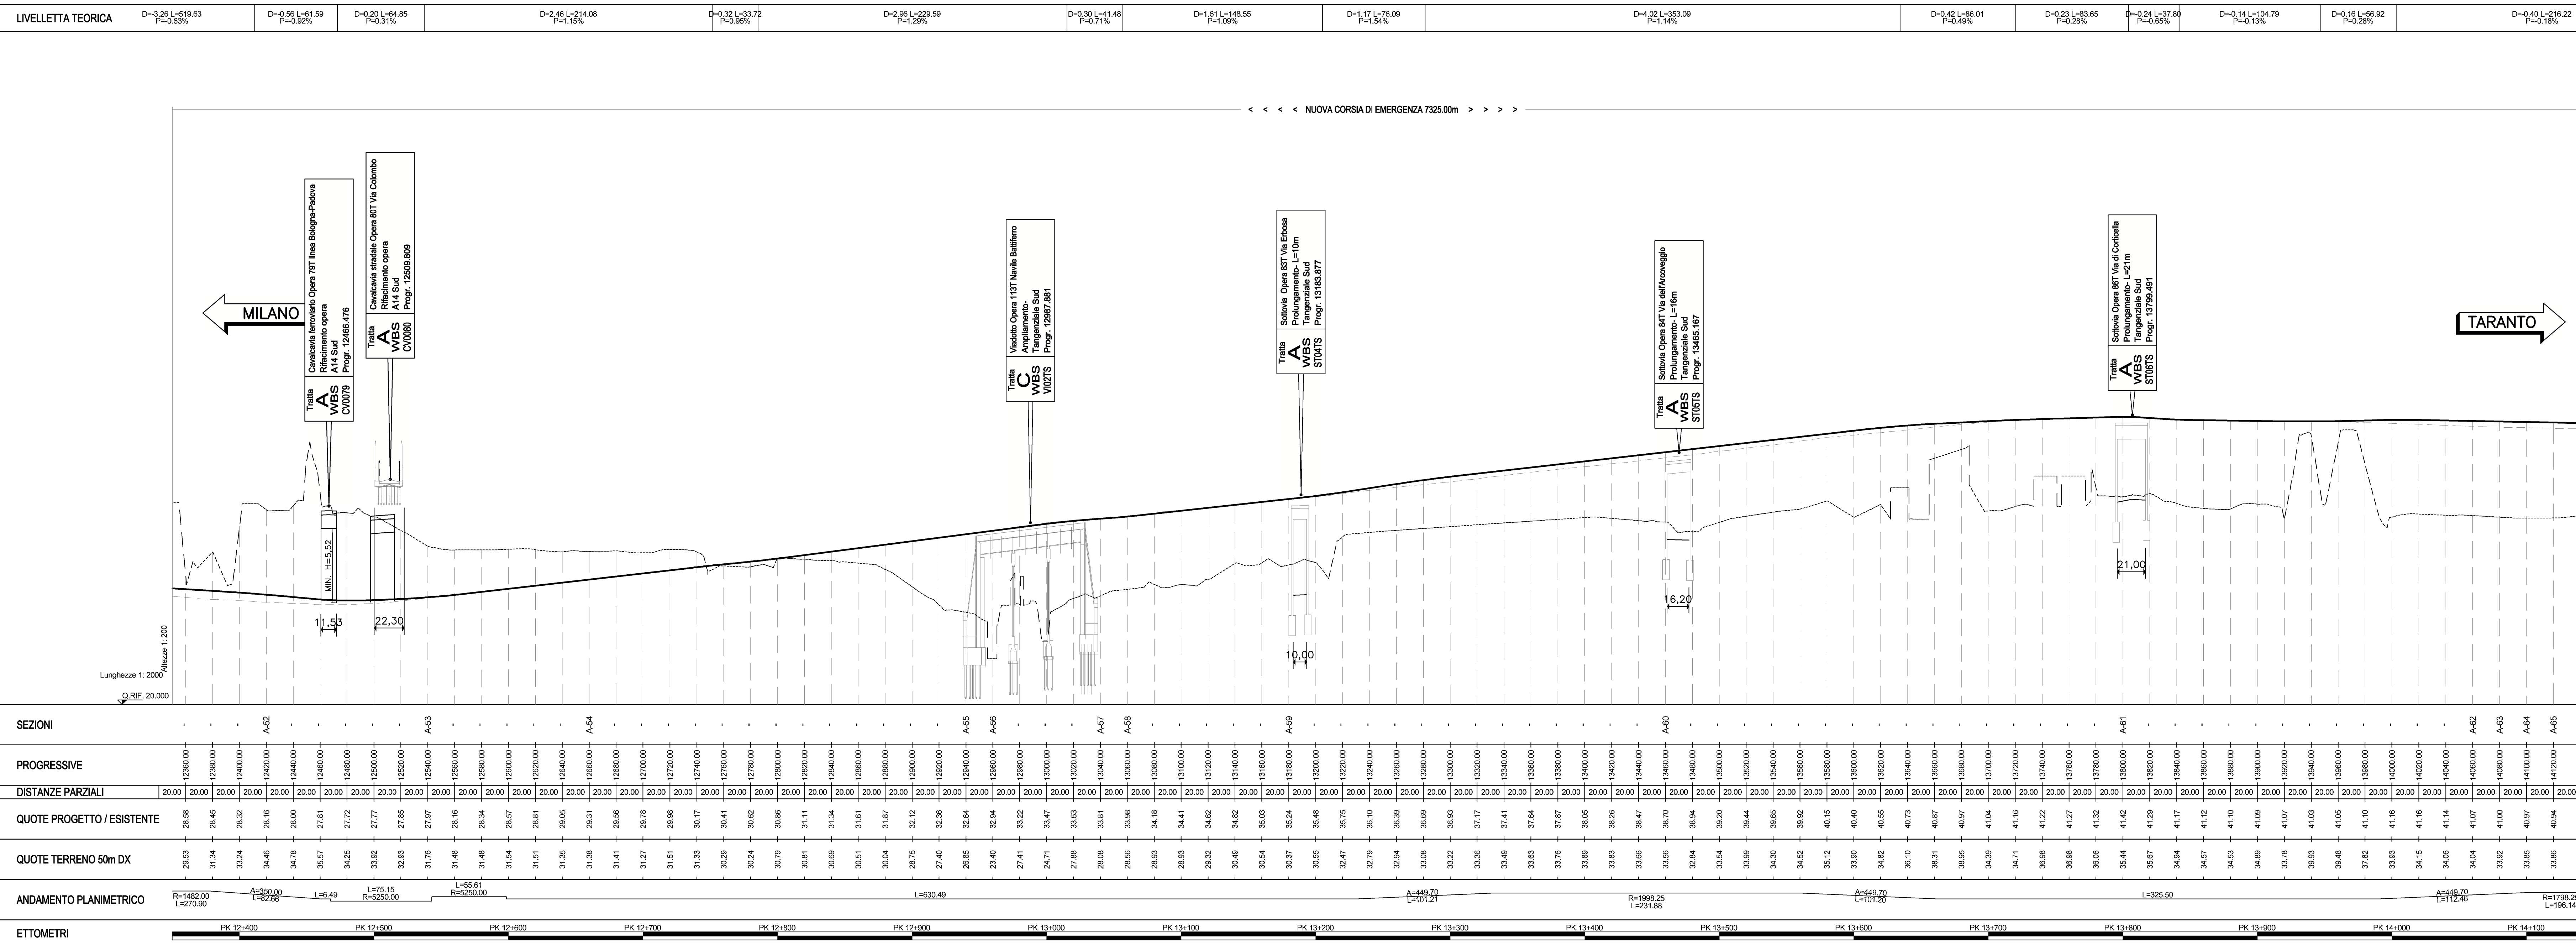

PROFILO LONGITUDINALE A14 SUD, da progr. Km 12+350 a progr. Km 14+150

PROFILO LONGITUDINALE A14 SUD, da progr. Km 14+150 a progr. Km 15+950