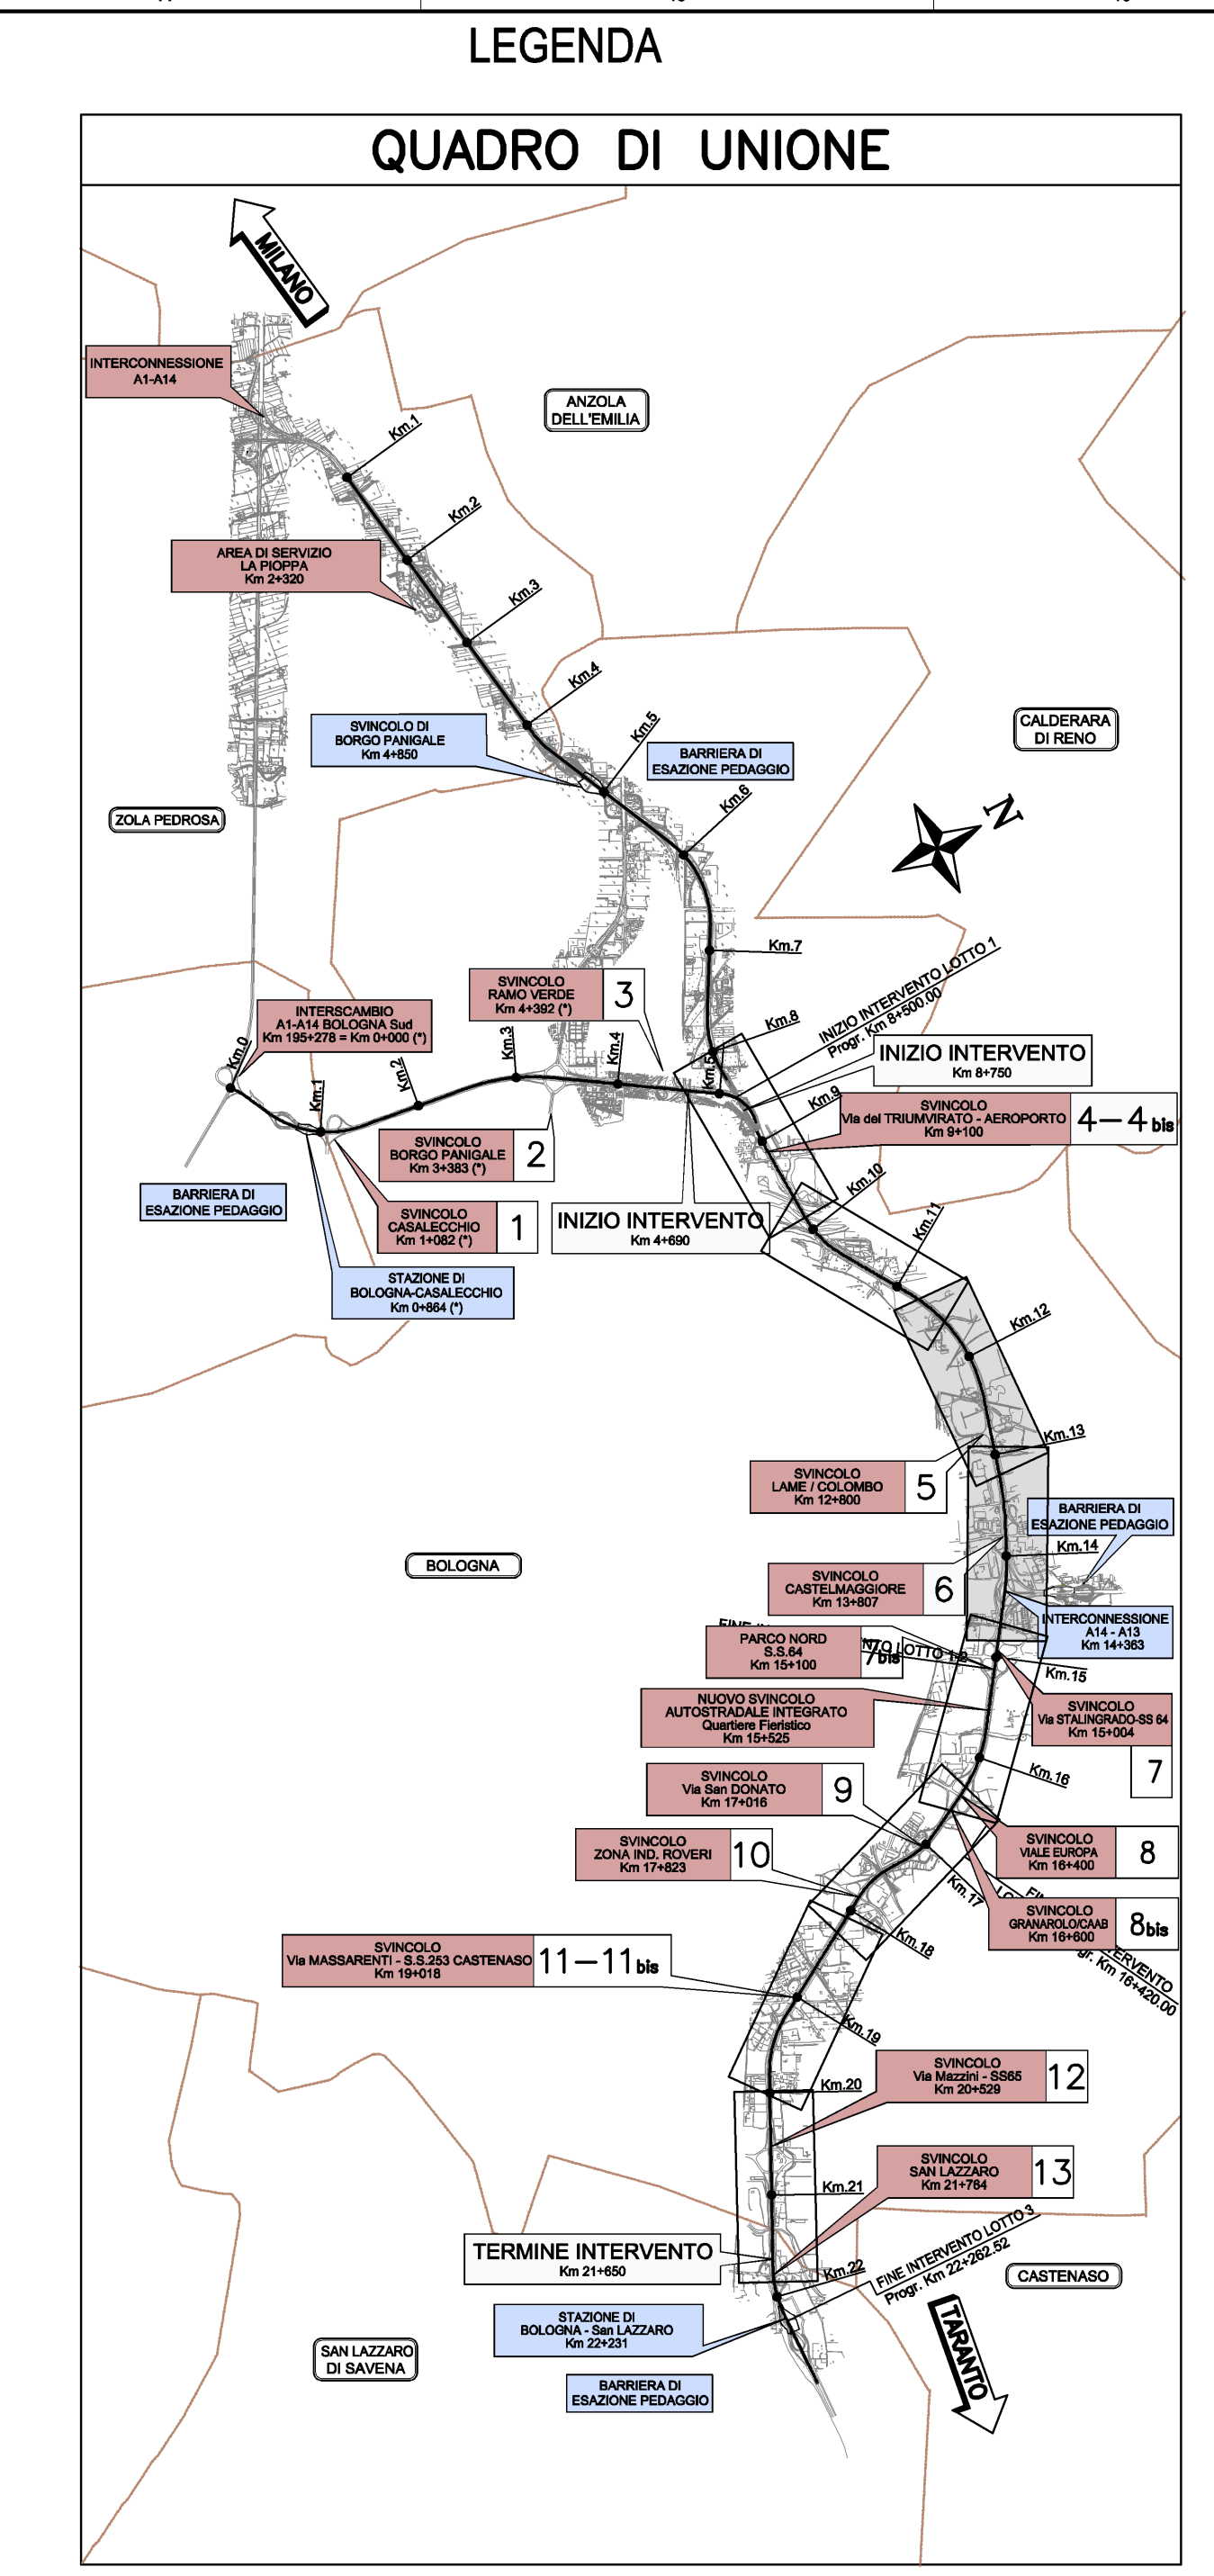

PROFILO LONGITUDINALE A14 SUD, da progr. Km 12+350 a progr. Km 14+150

PROFILO LONGITUDINALE A14 SUD, da progr. Km 14+150 a progr. Km 15+950