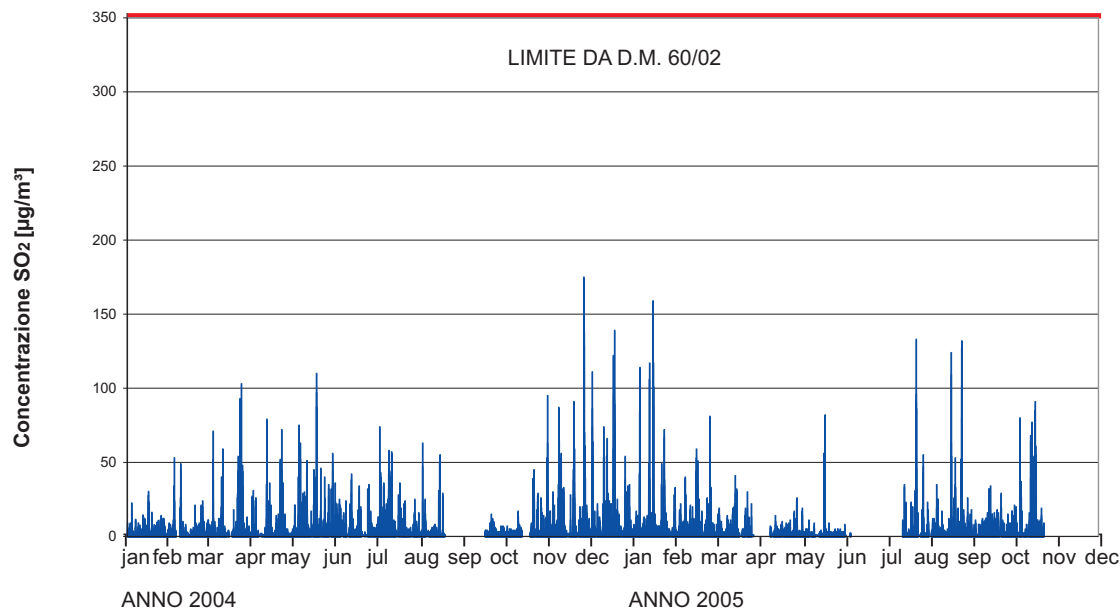

CONCENTRAZIONI MEDIE ORARIE DI SO₂
Stazione di "Le Grazie"

CONCENTRAZIONI MEDIE ORARIE DI SO₂
Stazione di Pitelli

LEGENDA

CONCENTRAZIONI MEDIE ORARIE DI SO₂

FIGURA 5.5

RETE DI RILEVAMENTO QUALITÀ DELL'ARIA,
CONCENTRAZIONI MEDIE ORARIE DI SO₂,
PERIODO 2004-2005,
STAZIONI "LE GRAZIE" E PITELLI