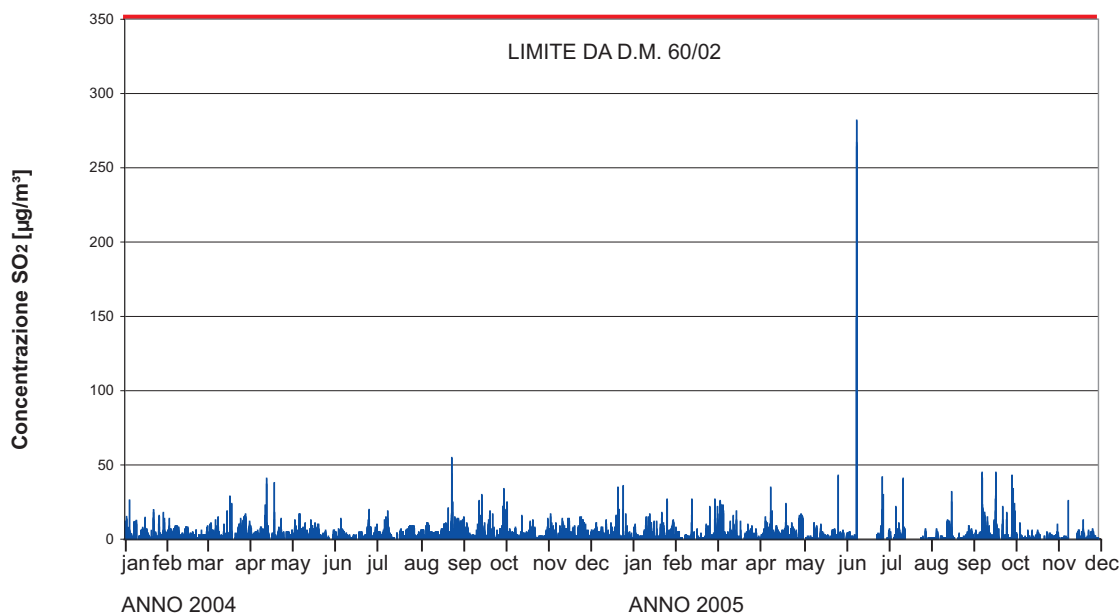

CONCENTRAZIONI MEDIE ORARIE DI SO₂
Stazione di "Le Grazie"

CONCENTRAZIONI MEDIE ORARIE DI SO₂
Stazione di Pitelli

LEGENDA

CONCENTRAZIONI MEDIE ORARIE DI SO₂

FIGURA 5.5

RETE DI RILEVAMENTO QUALITÀ DELL'ARIA,
CONCENTRAZIONI MEDIE ORARIE DI SO₂,
PERIODO 2004-2005,
STAZIONI "LE GRAZIE" E PITELLI