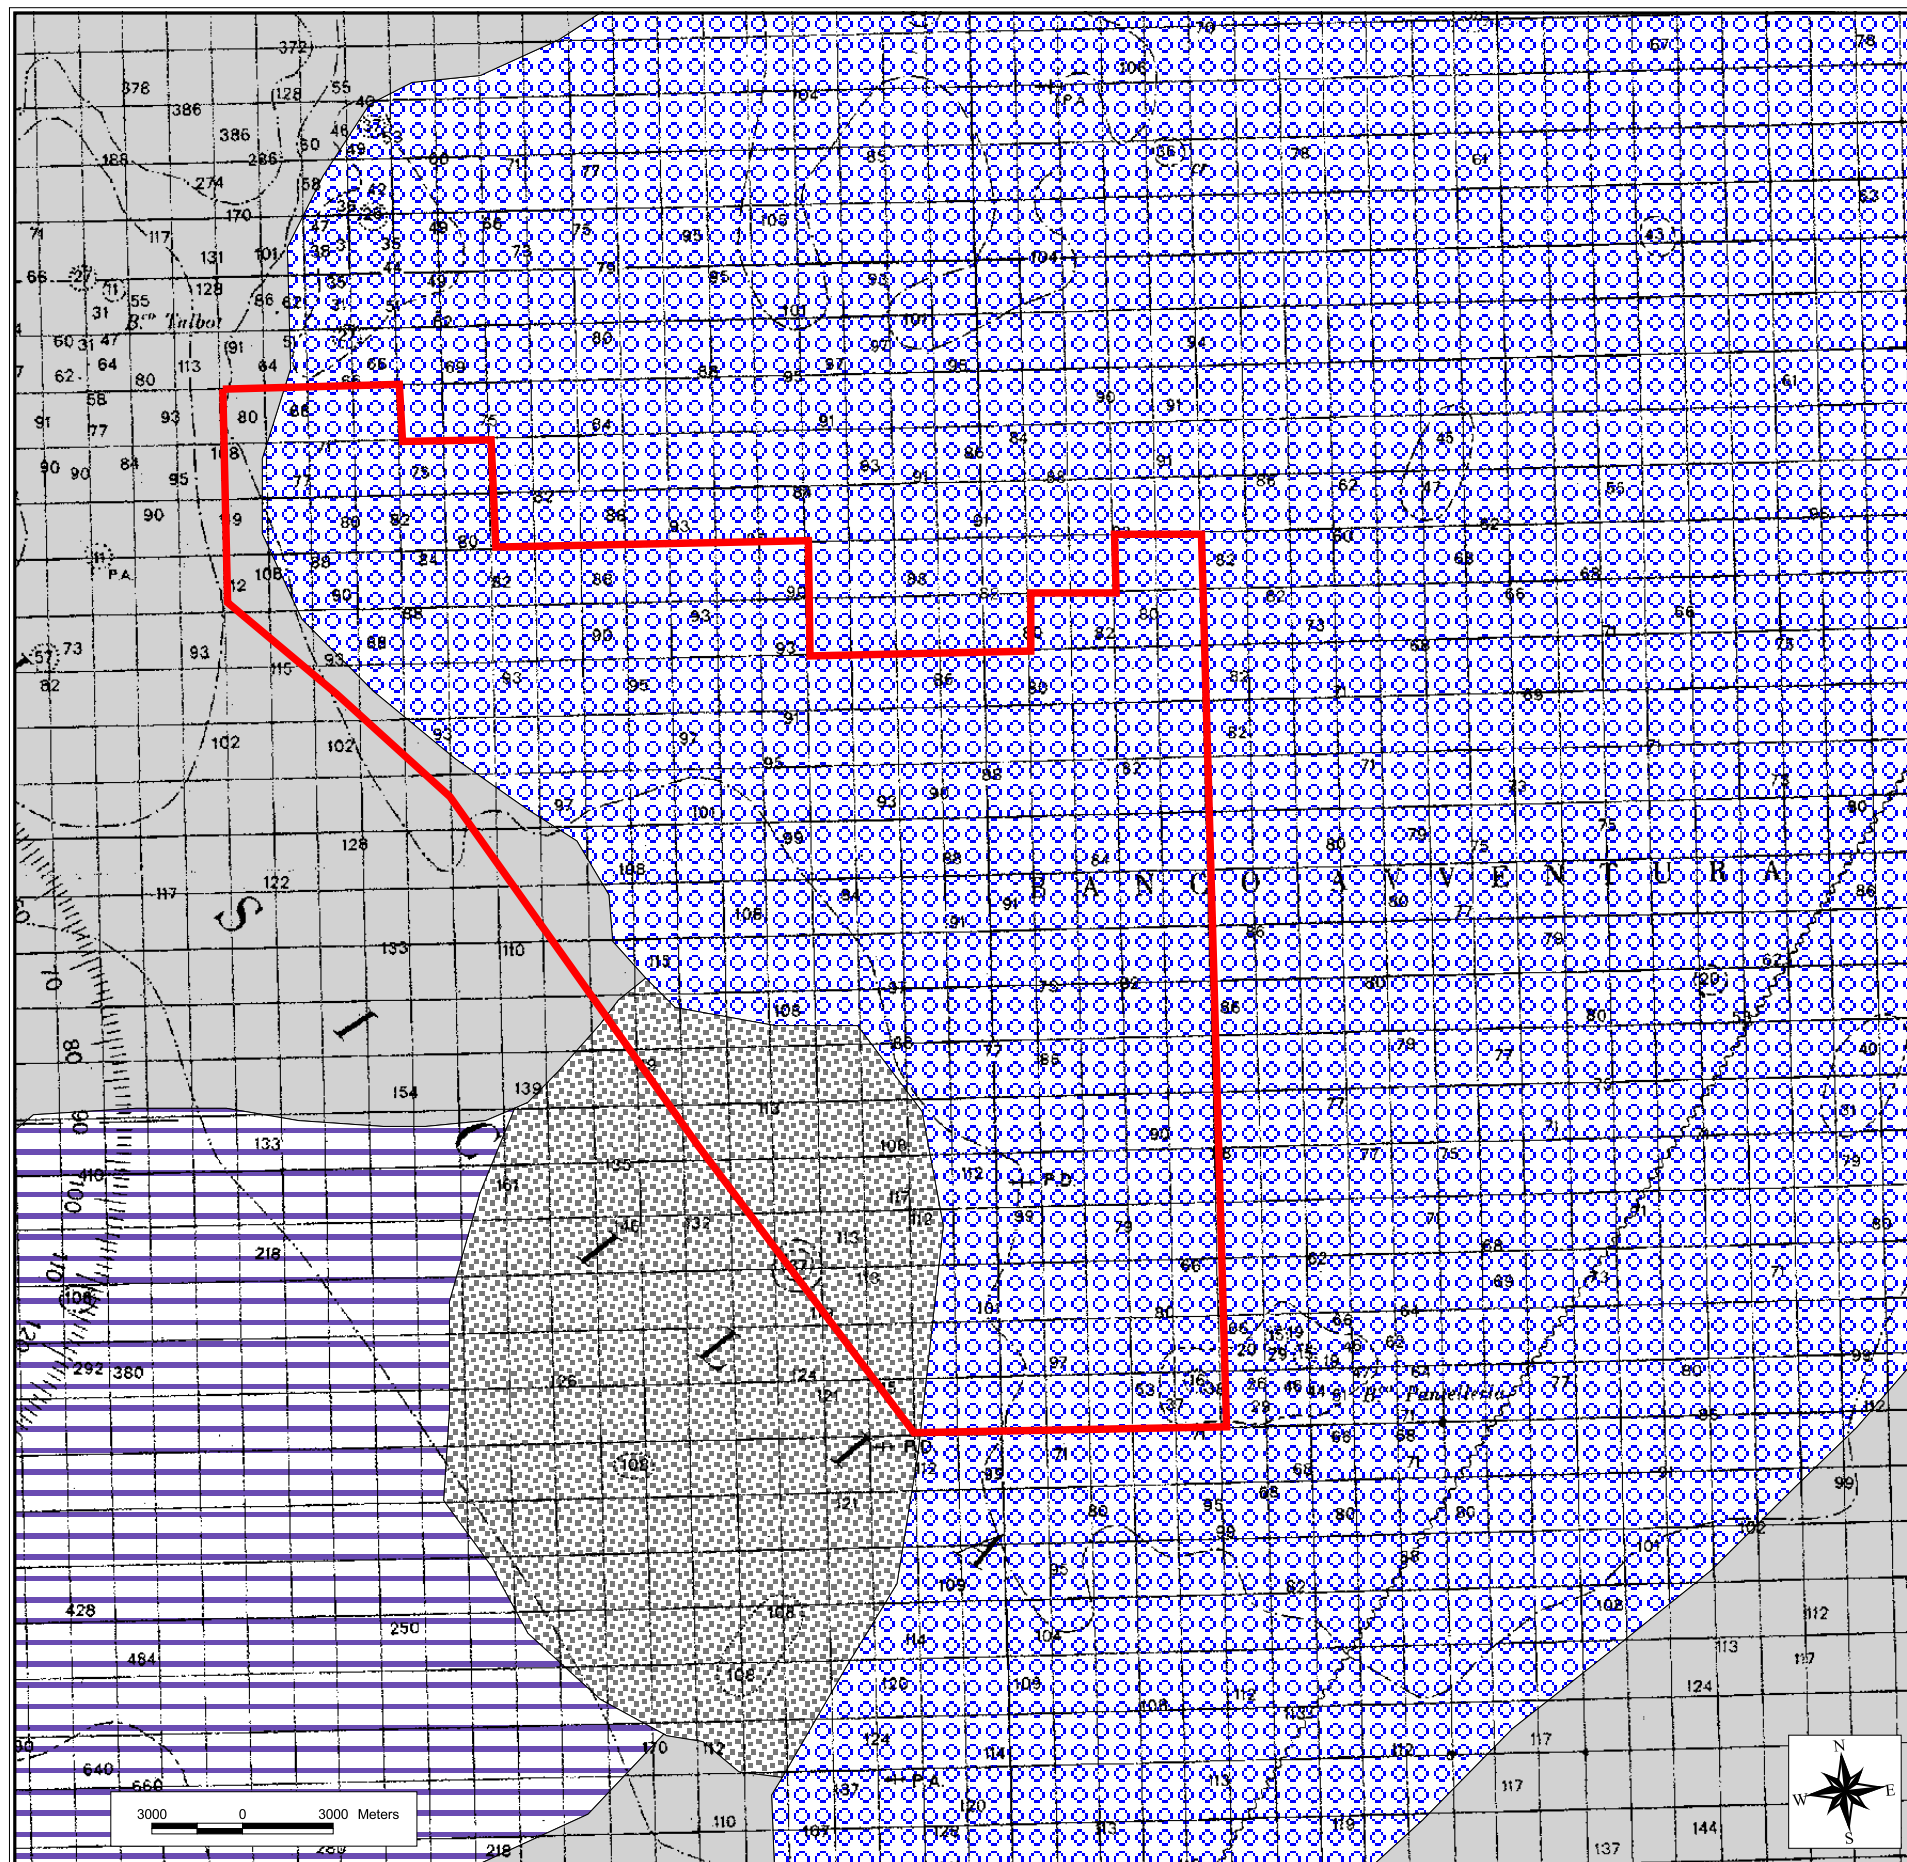

Istanza di Permesso di Ricerca Idrocarburi  
d 364 C.R.-AX

# CARTA delle BIOCENOSI

Scala 1:250.000

## LEGENDA

-  Istanza di Permesso di Ricerca in Mare
-  Biocenosi dei "Fondali Detritici di Mare Aperto"
-  Biocenosi dei "Fanghi Compatti"
-  Biocenosi dei "Detriti Costieri"
-  Biocenosi dei "Fanghi Molli con pellicola fluida superficiale"