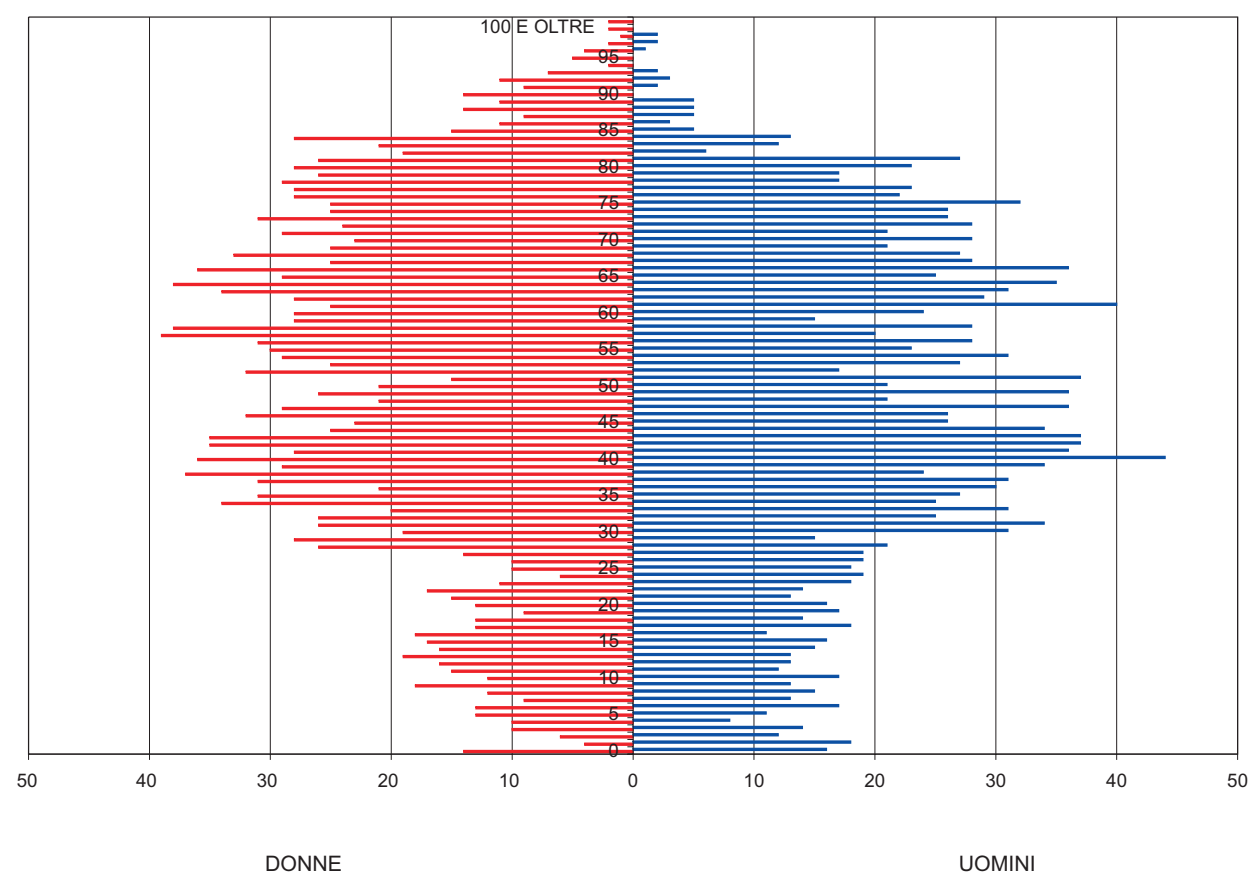

REGIONE LIGURIA

PROVINCIA DELLA SPEZIA

COMUNE DI PORTOVENERE

FIGURA 5.13

PIRAMIDI DI ETÀ A LIVELLO REGIONALE
PROVINCIALE E COMUNALE
ANNO 2005