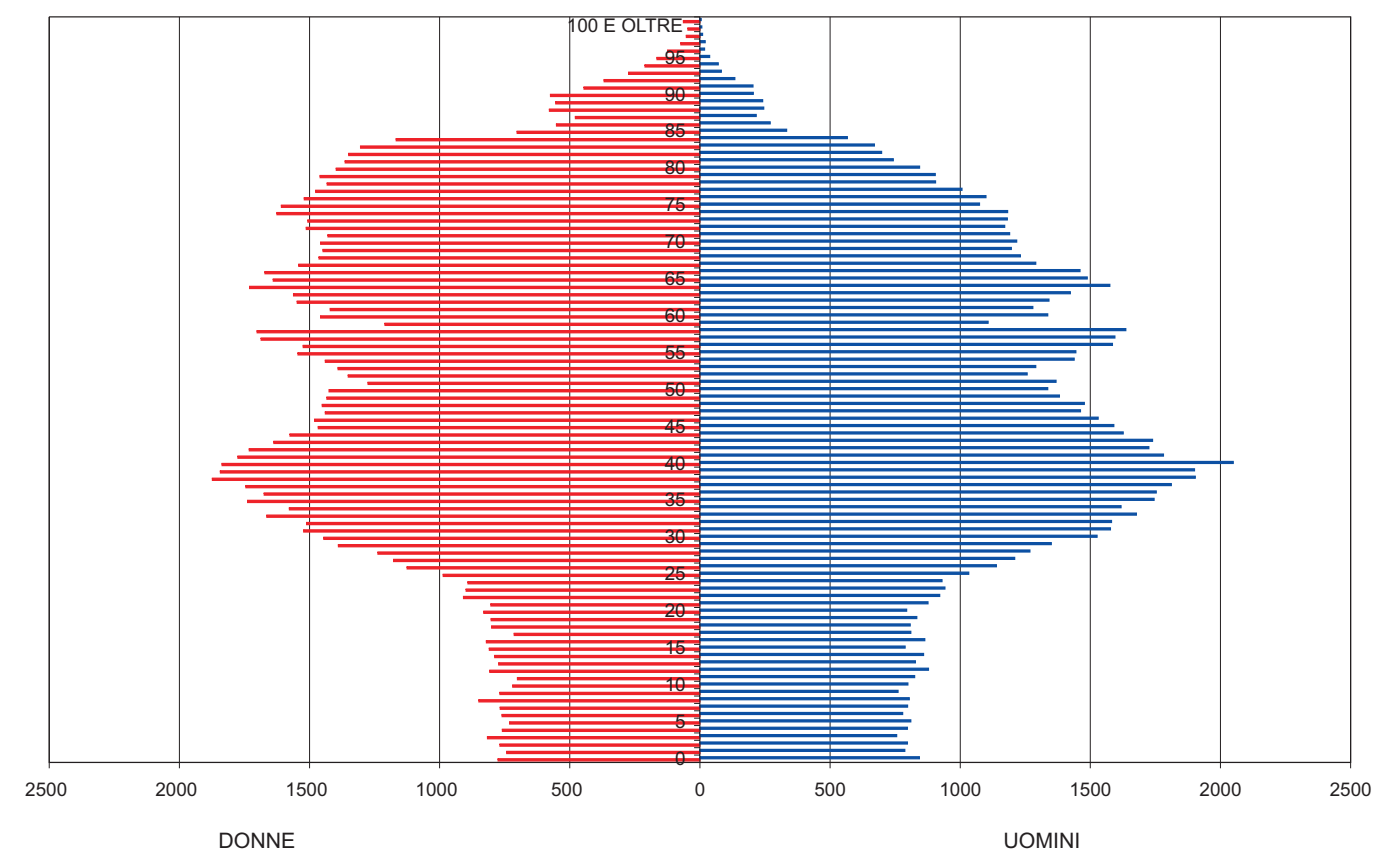

REGIONE LIGURIA

PROVINCIA DELLA SPEZIA

COMUNE DI PORTOVENERE

FIGURA 5.13

PIRAMIDI DI ETÀ A LIVELLO REGIONALE
PROVINCIALE E COMUNALE
ANNO 2005