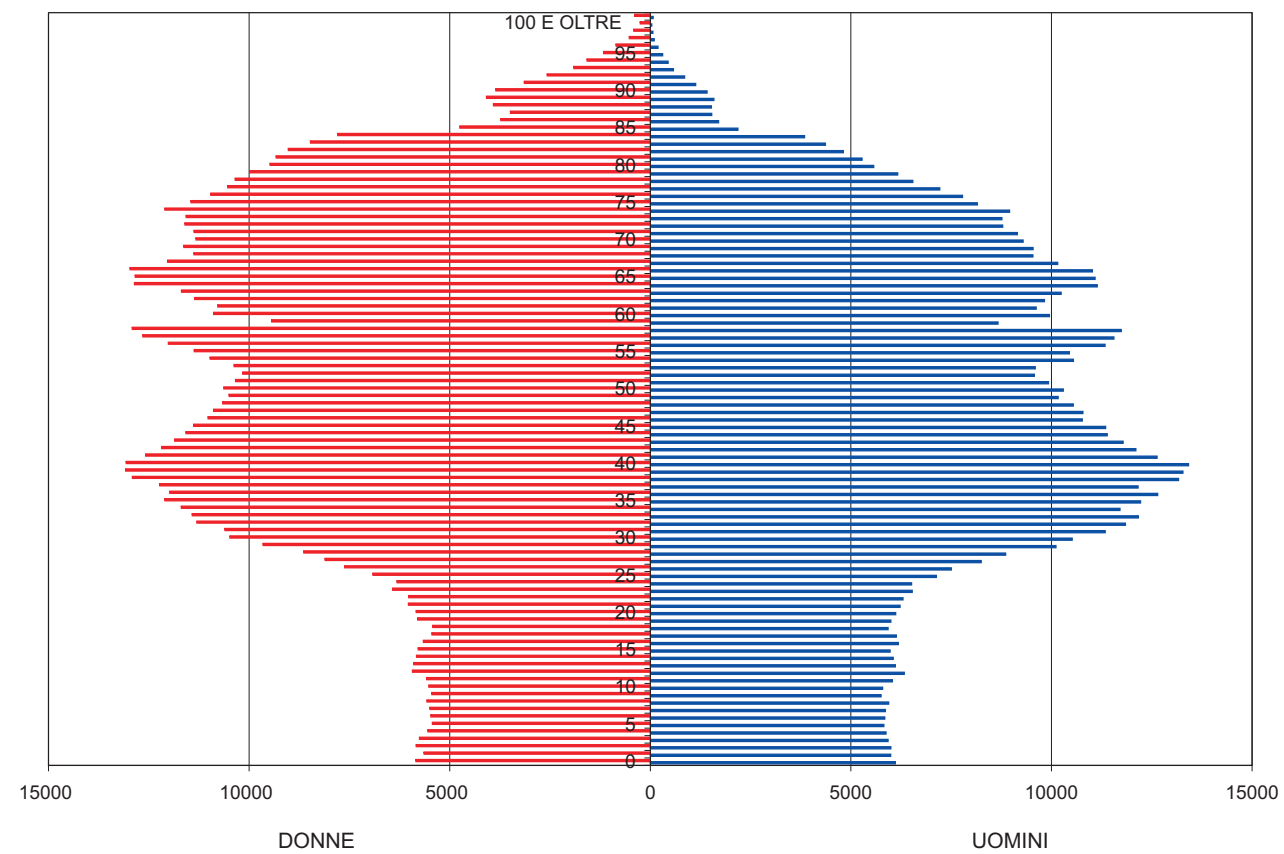

REGIONE LIGURIA

PROVINCIA DELLA SPEZIA

COMUNE DI PORTOVENERE

FIGURA 5.13

PIRAMIDI DI ETÀ A LIVELLO REGIONALE
PROVINCIALE E COMUNALE
ANNO 2005