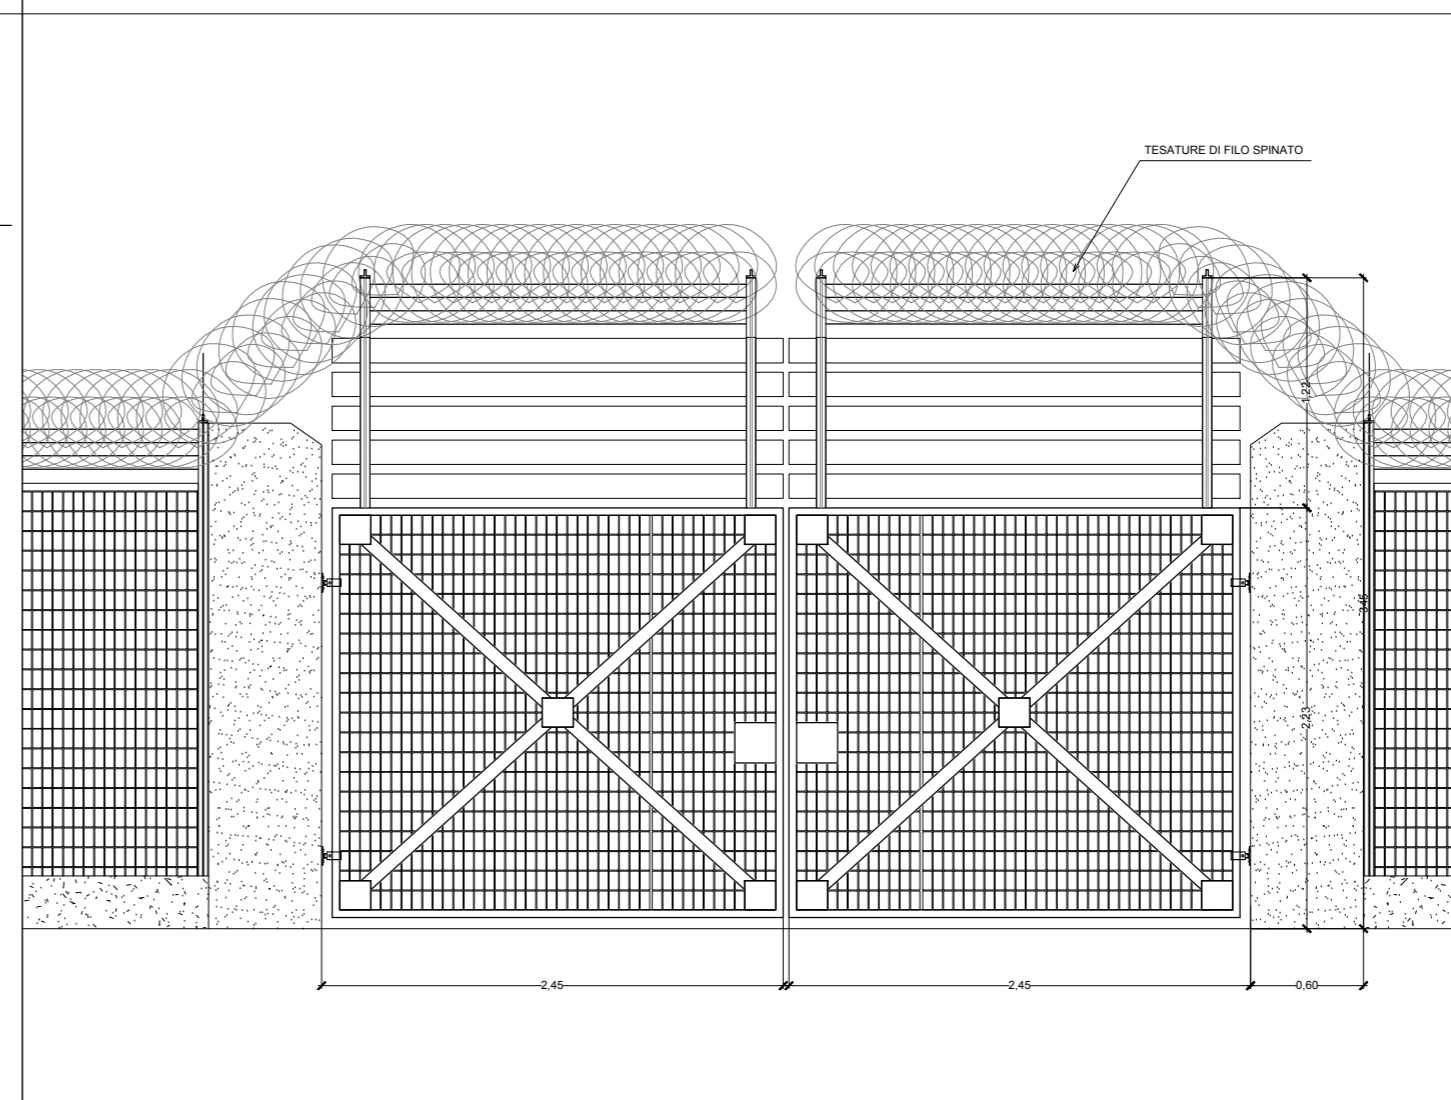

PLANIMETRIA FINESTRA 1 (1:10000)

QUADRO D'UNIONE

PLANIMETRIA FINESTRA 2 (1:10000)

PLANIMETRIA FINESTRA 3 (1:10000)

PLANIMETRIA FINESTRA 4 (1:10000)

RECINZIONE AEROPORTUALE ESISTENTE DA DEMOLIRE
SCALA 1:40

NUOVA RECINZIONE AEROPORTUALE - SCALA 1:40

NUOVA CANCELLO D'ACCESSO - SCALA 1:40

Legenda	
	RECINZIONE AEROPORTUALE NON SOGGETTA A MODIFICHE
	RECINZIONE ESISTENTE DA DEMOLIRE
	NUOVA RECINZIONE AEROPORTUALE
	NUOVO CANCELLO D'ACCESSO