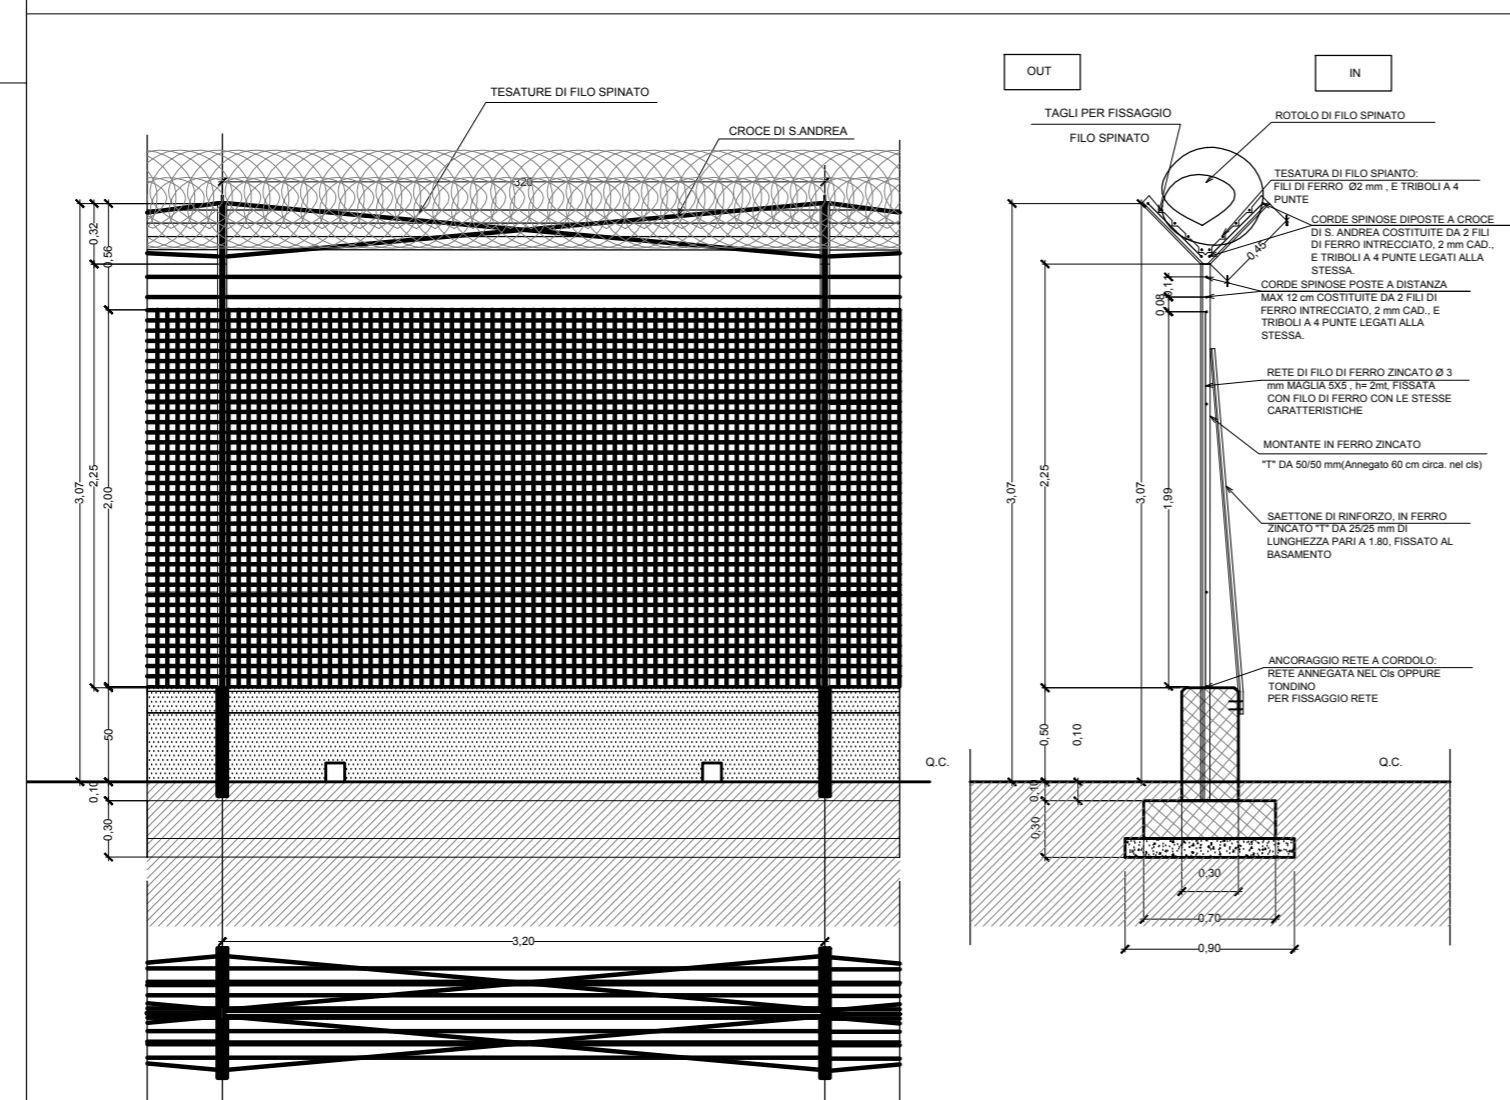

PLANIMETRIA FINESTRA 1 (1:10000)

QUADRO D'UNIONE

PLANIMETRIA FINESTRA 2 (1:10000)

PLANIMETRIA FINESTRA 3 (1:10000)

PLANIMETRIA FINESTRA 4 (1:10000)

RECINZIONE AEROPORTUALE ESISTENTE DA DEMOLIRE
SCALA 1:40

NUOVA RECINZIONE AEROPORTUALE - SCALA 1:40

NUOVA CANCELLO D'ACCESSO - SCALA 1:40

Legenda	
	RECINZIONE AEROPORTUALE NON SOGGETTA A MODIFICHE
	RECINZIONE ESISTENTE DA DEMOLIRE
	NUOVA RECINZIONE AEROPORTUALE
	NUOVO CANCELLO D'ACCESSO