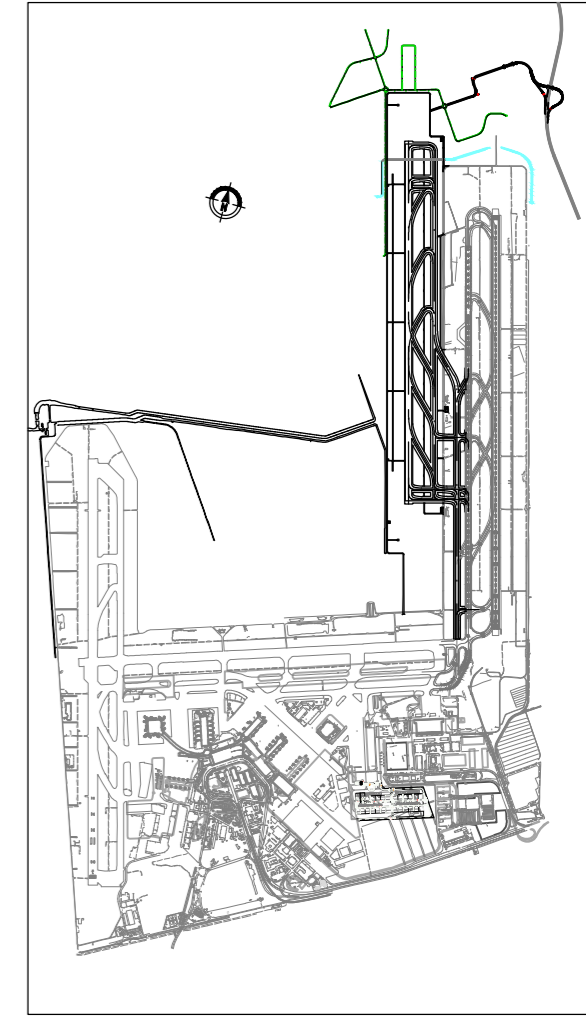

Planimetria - Scala 1:6000

QUADRO D'UNIONE

LEGENDA

- Arb.2 - Impianti arbustivi ibrida poderali
- Specie:

 - *Euronymus europaeus*
 - *Ligustrum vulgare*

- RECINZIONE AEROPORTUALE ESISTENTE
- ADEGUAMENTO RETICOLO CONSORTILE

Sezione tipo - Scala 1:200