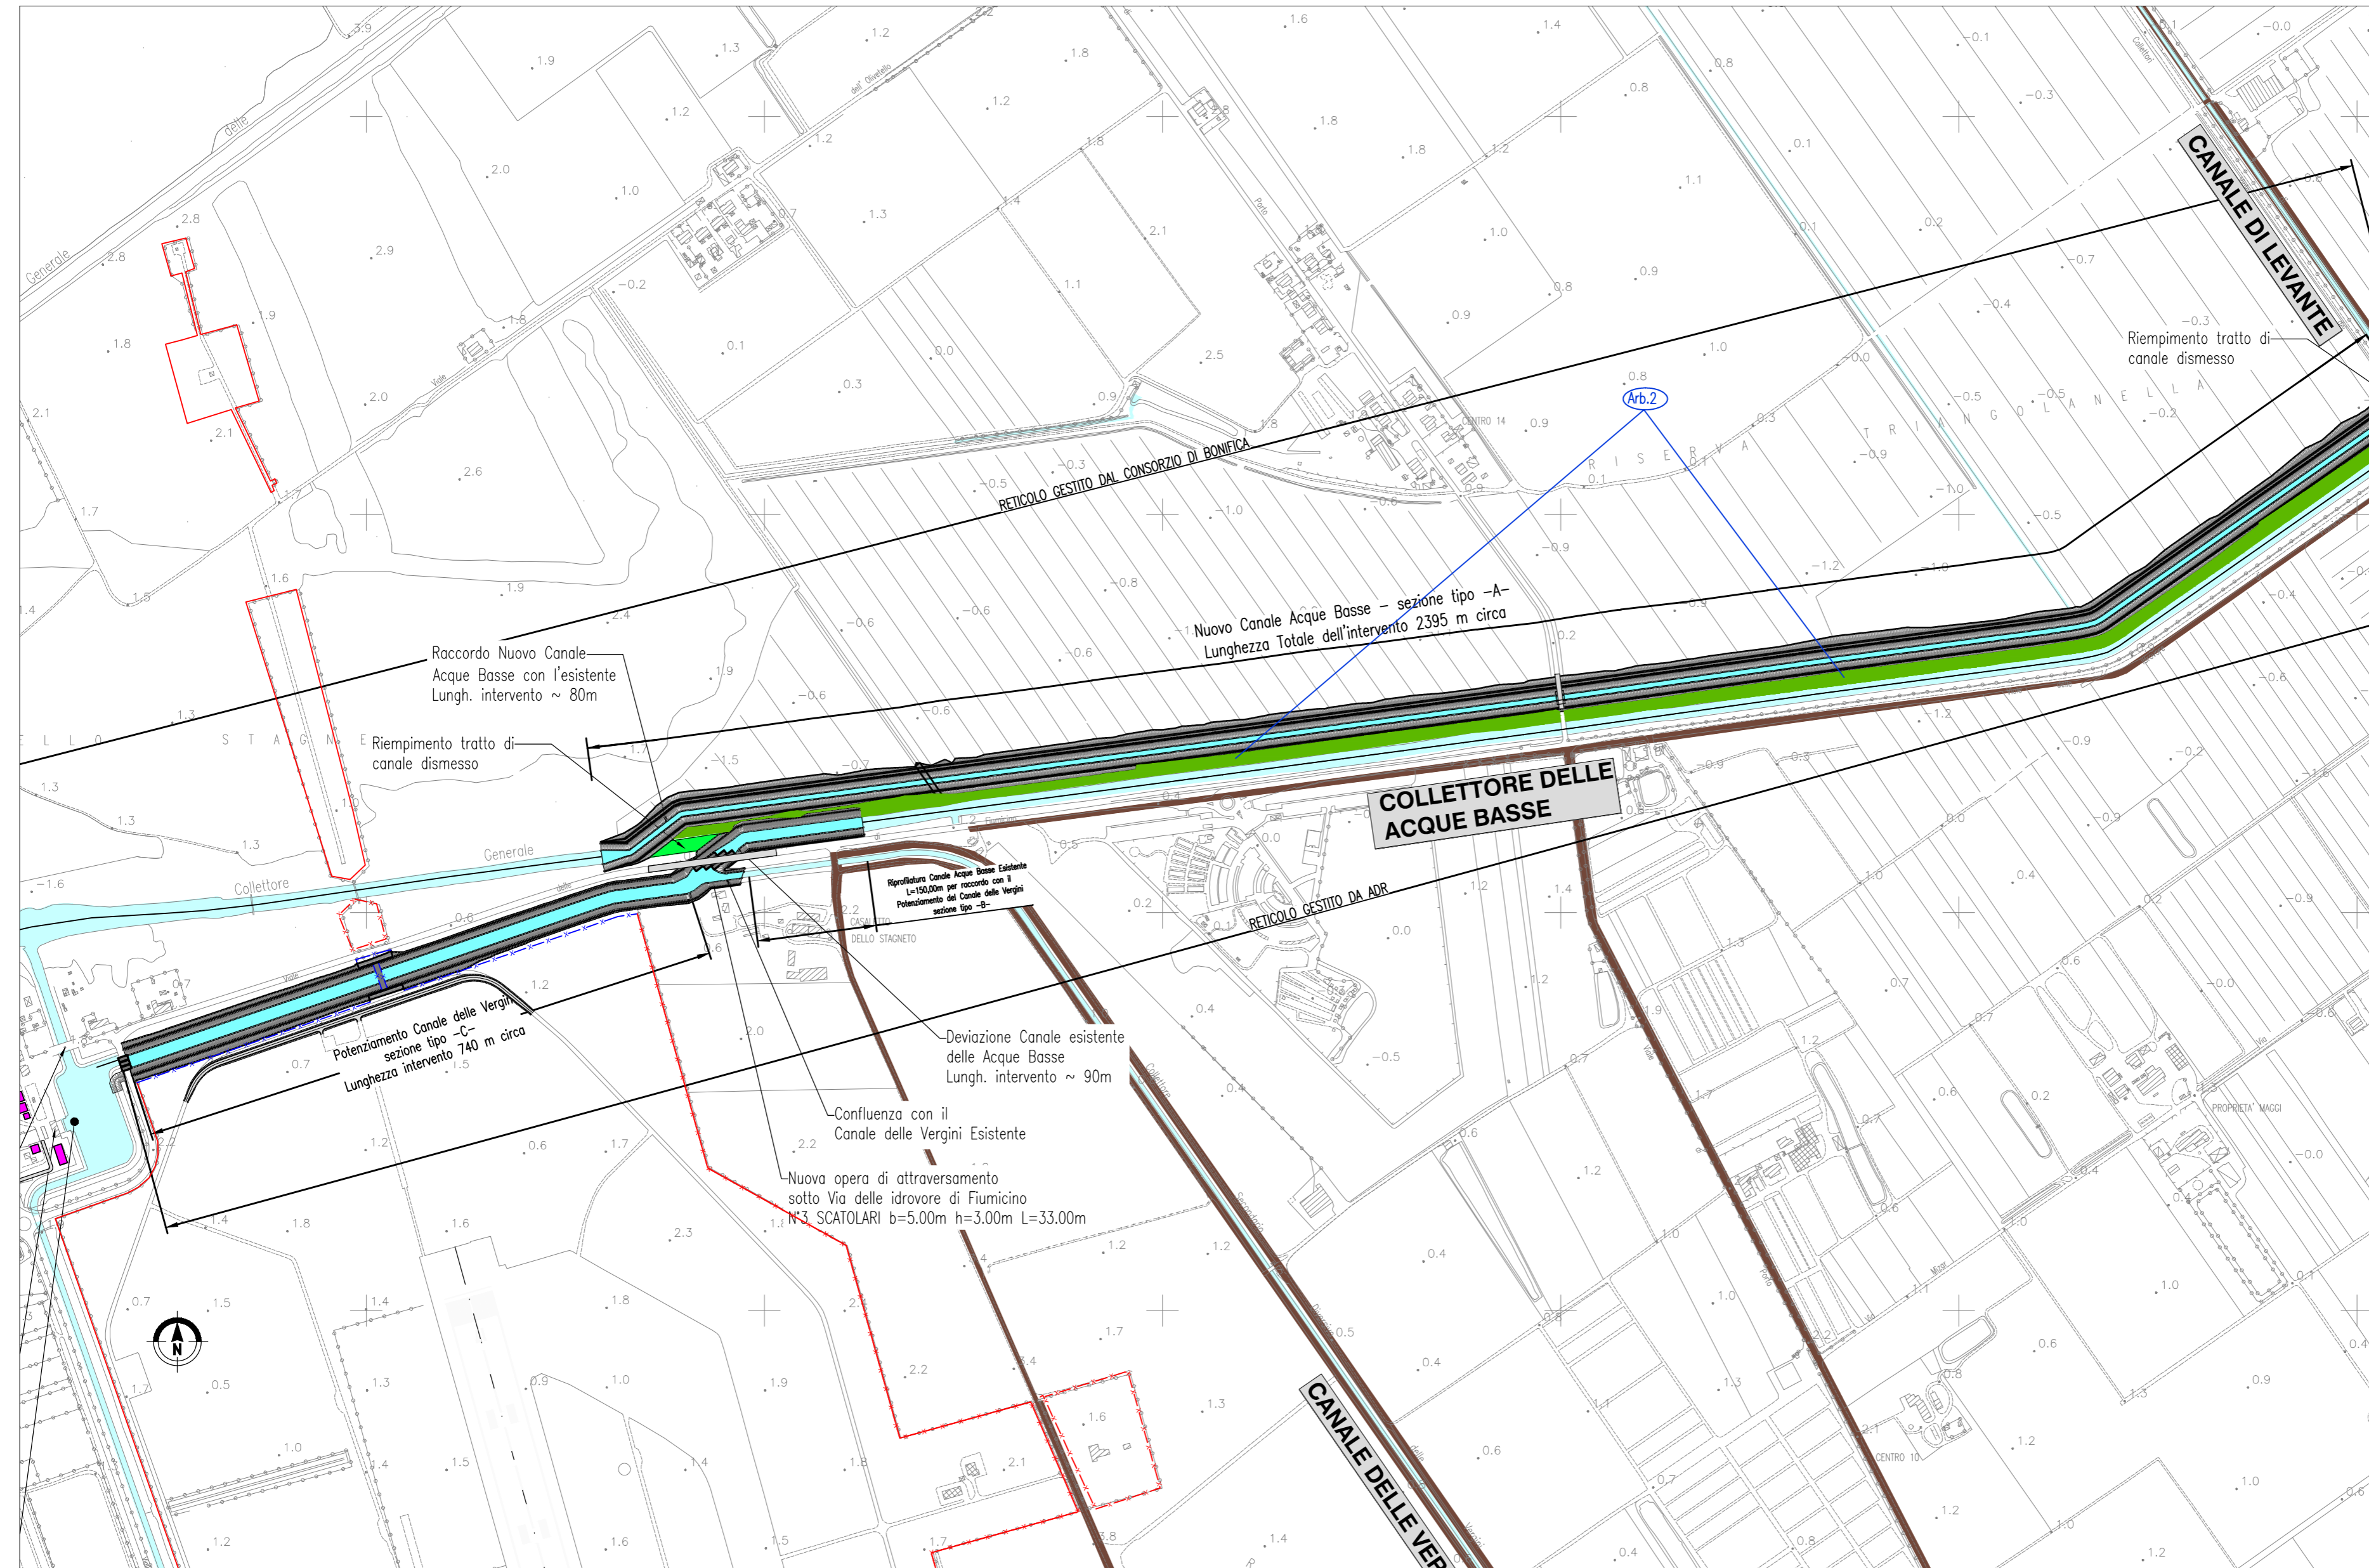

Planimetria - Scala 1:6000

QUADRO D'UNIONE

LEGENDA

- Arb.2 - Impianti arbustivi ibrida poderali
- Specie:

 - *Euronymus europaeus*
 - *Ligustrum vulgare*

- RECINZIONE AEROPORTUALE ESISTENTE
- ADEGUAMENTO RETICOLO CONSORTILE

Sezione tipo - Scala 1:200