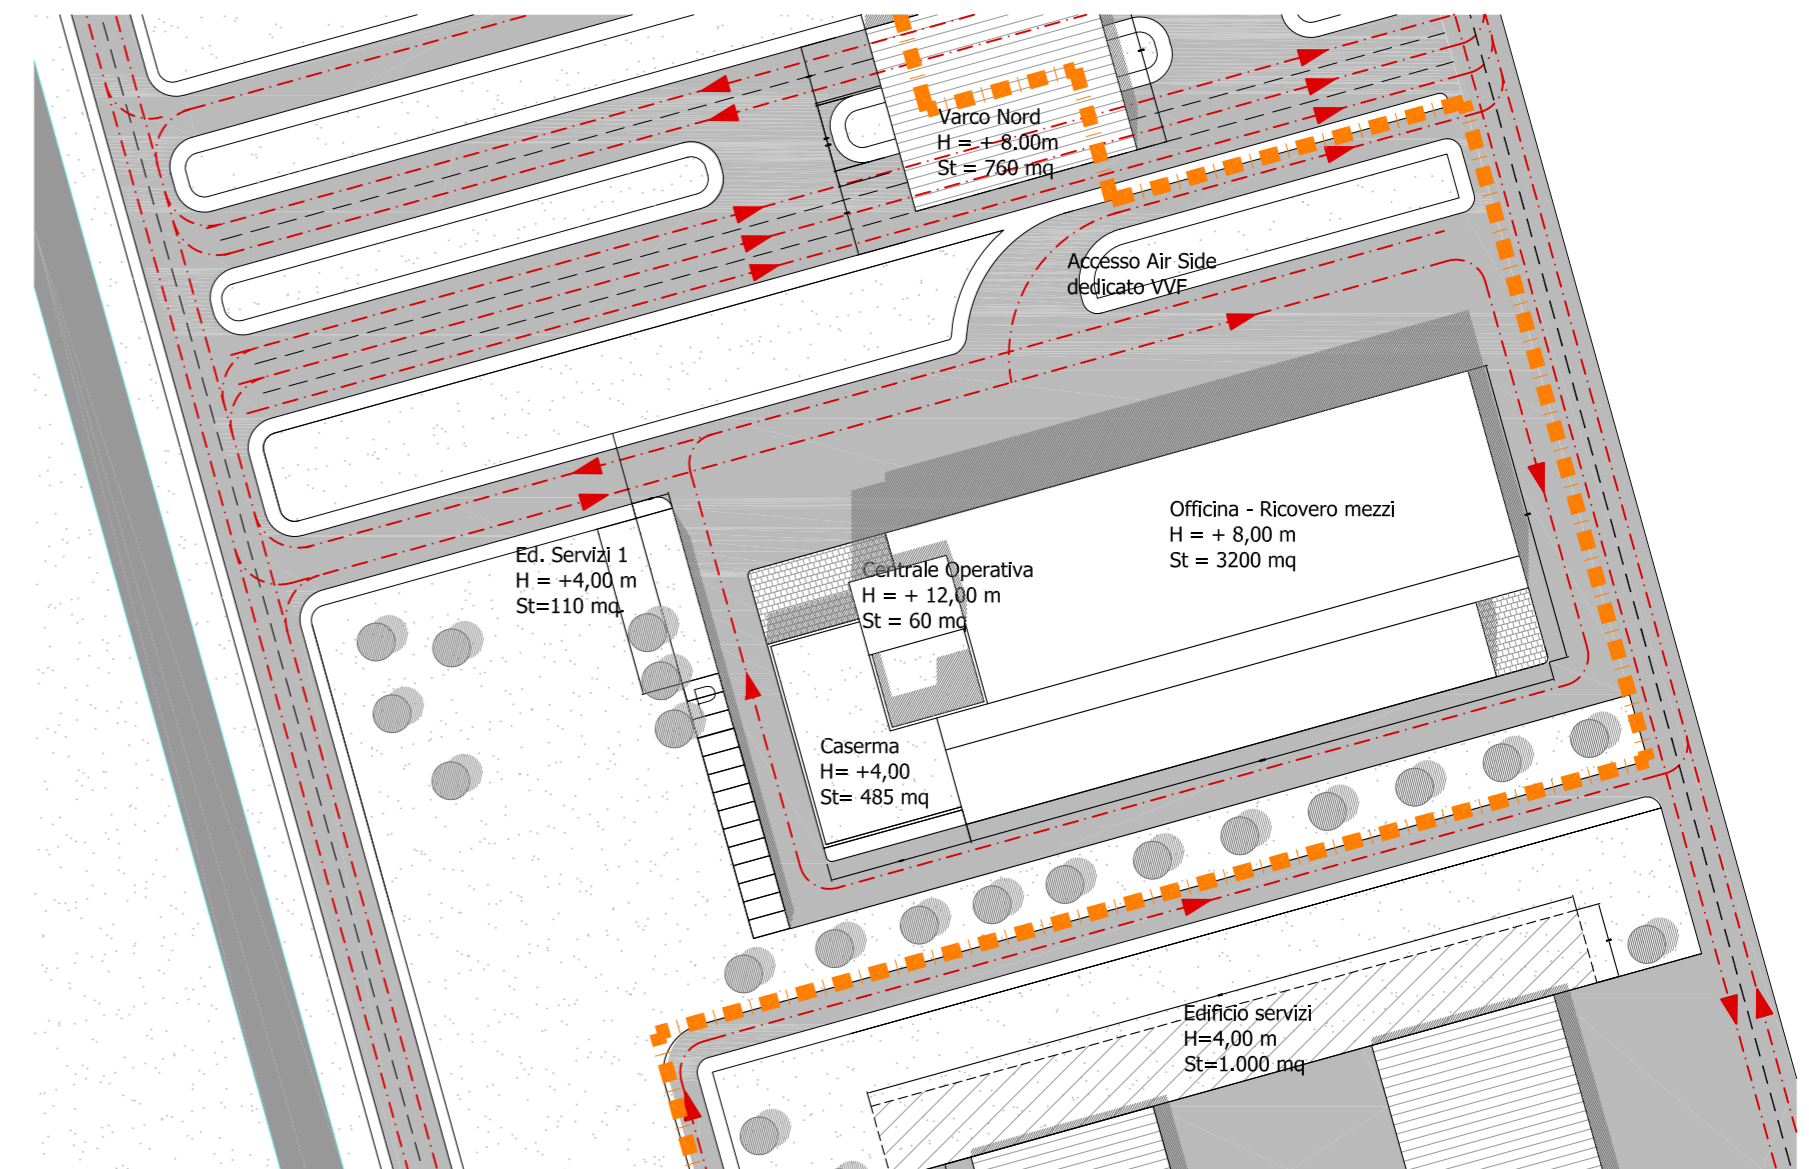

STAZIONE DEI VIGILI DEL FUOCO - PIANTA PIANO TERRA

SCALA 1/400

STAZIONE DEI VIGILI DEL FUOCO - PLANIMETRIA GENERALE

SCALA 1/1000

STAZIONE DEI VIGILI DEL FUOCO - PIANTA PIANO TERRA

SCALA 1/400

STAZIONE DEI VIGILI DEL FUOCO - SEZIONE TRASVERSALE

SCALA 1/200