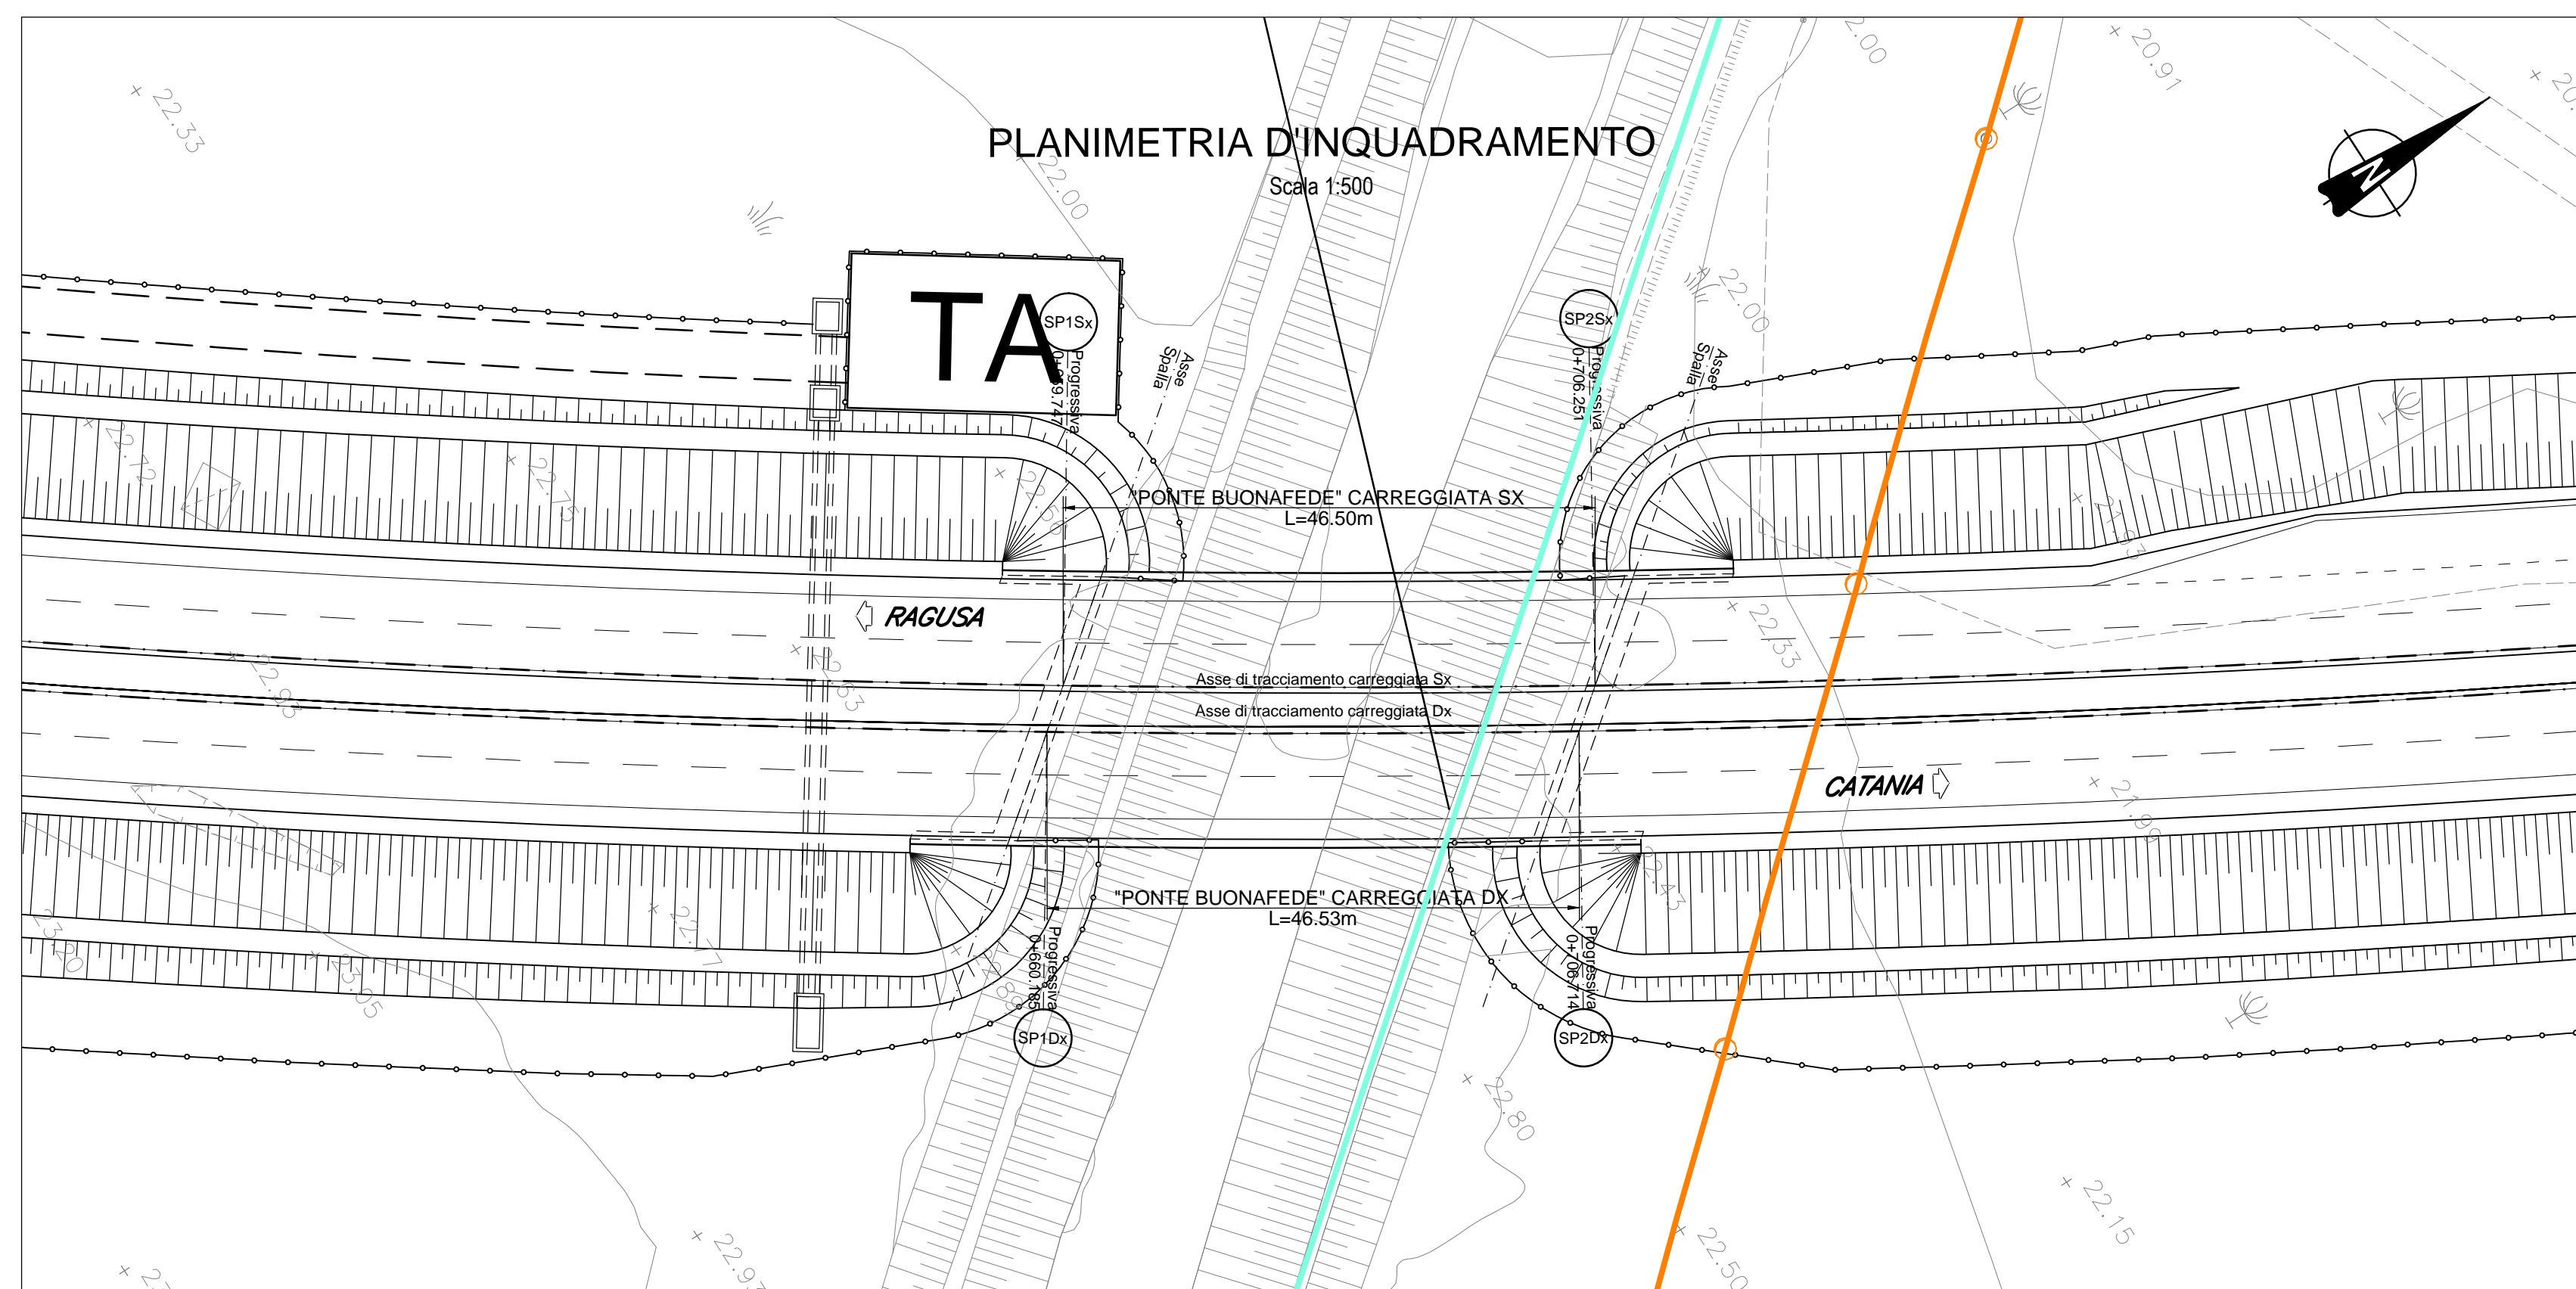

Ministero delle Infrastrutture e dei Trasporti
Struttura di Vigilanza sulle Concessionarie Autostradali

**AMMODERNAMENTO A N° 4 CORSIE DELLA S.S. 514
"DI CHIARAMONTE" E DELLA S.S. 194 RAGUSANA
DALLO SVINCOLO CON LA S.S. 115 ALLO
SVINCOLO CON LA S.S. 114.**
(C.U.P. F12C0300000001)

PROGETTO DEFINITIVO

**LOTTO 8
OPERE D'ARTE MAGGIORI
Ponte Buonafede
Planimetria con individuazione dell'opera**

Il Progettista		Supporto specialistico	
Responsabile di progetto ed incaricato delle integrazioni tra le varie prestazioni: Ing. Santa Monaco - Ordine Ing. Torino 5760H		Ottimizzazione della cantierizzazione delle opere: Ing. Gianmaria De Stavola - Ordine Ing. Venezia 2074	
Consulenze specialistiche			
Geologo: Dott. Geologo Fabio Melchioni Ordine Geologi del Lazio A.P. n 663		Geotecnica e opere d'arte minori: Ing. Antonio Alparone 	
Opere d'arte principali:			
Viadotti Ing. G. Mondello 	Gallerie Ing. G. Guiducci 	Ecosistemi e paesaggio 	Rumore, vibrazioni ed atmosfera

RIFERIMENTO ELABORATO		FOGLIO		DATA	
FASE	TRILT	DISCIPLINA/OPERA	DOC	PROGR.	ST.REV.
D01	T1	L8-OAV01	1-PZ	001	0A
SCALA				1:2000/1:500	

REV.	DATA	DESCRIZIONE	REDATTO/CONSULENTE	VERIFICATO	APPROVATO
A	GENNAIO '17	Emissione	Italconsult	Tresso	Monaco

IL RESPONSABILE DEL PROCEDIMENTO	IL CONCESSIONARIO		L'ENTITA' COSTRUTTRICE
	SARC SRL		VISTO PER ACCETTAZIONE