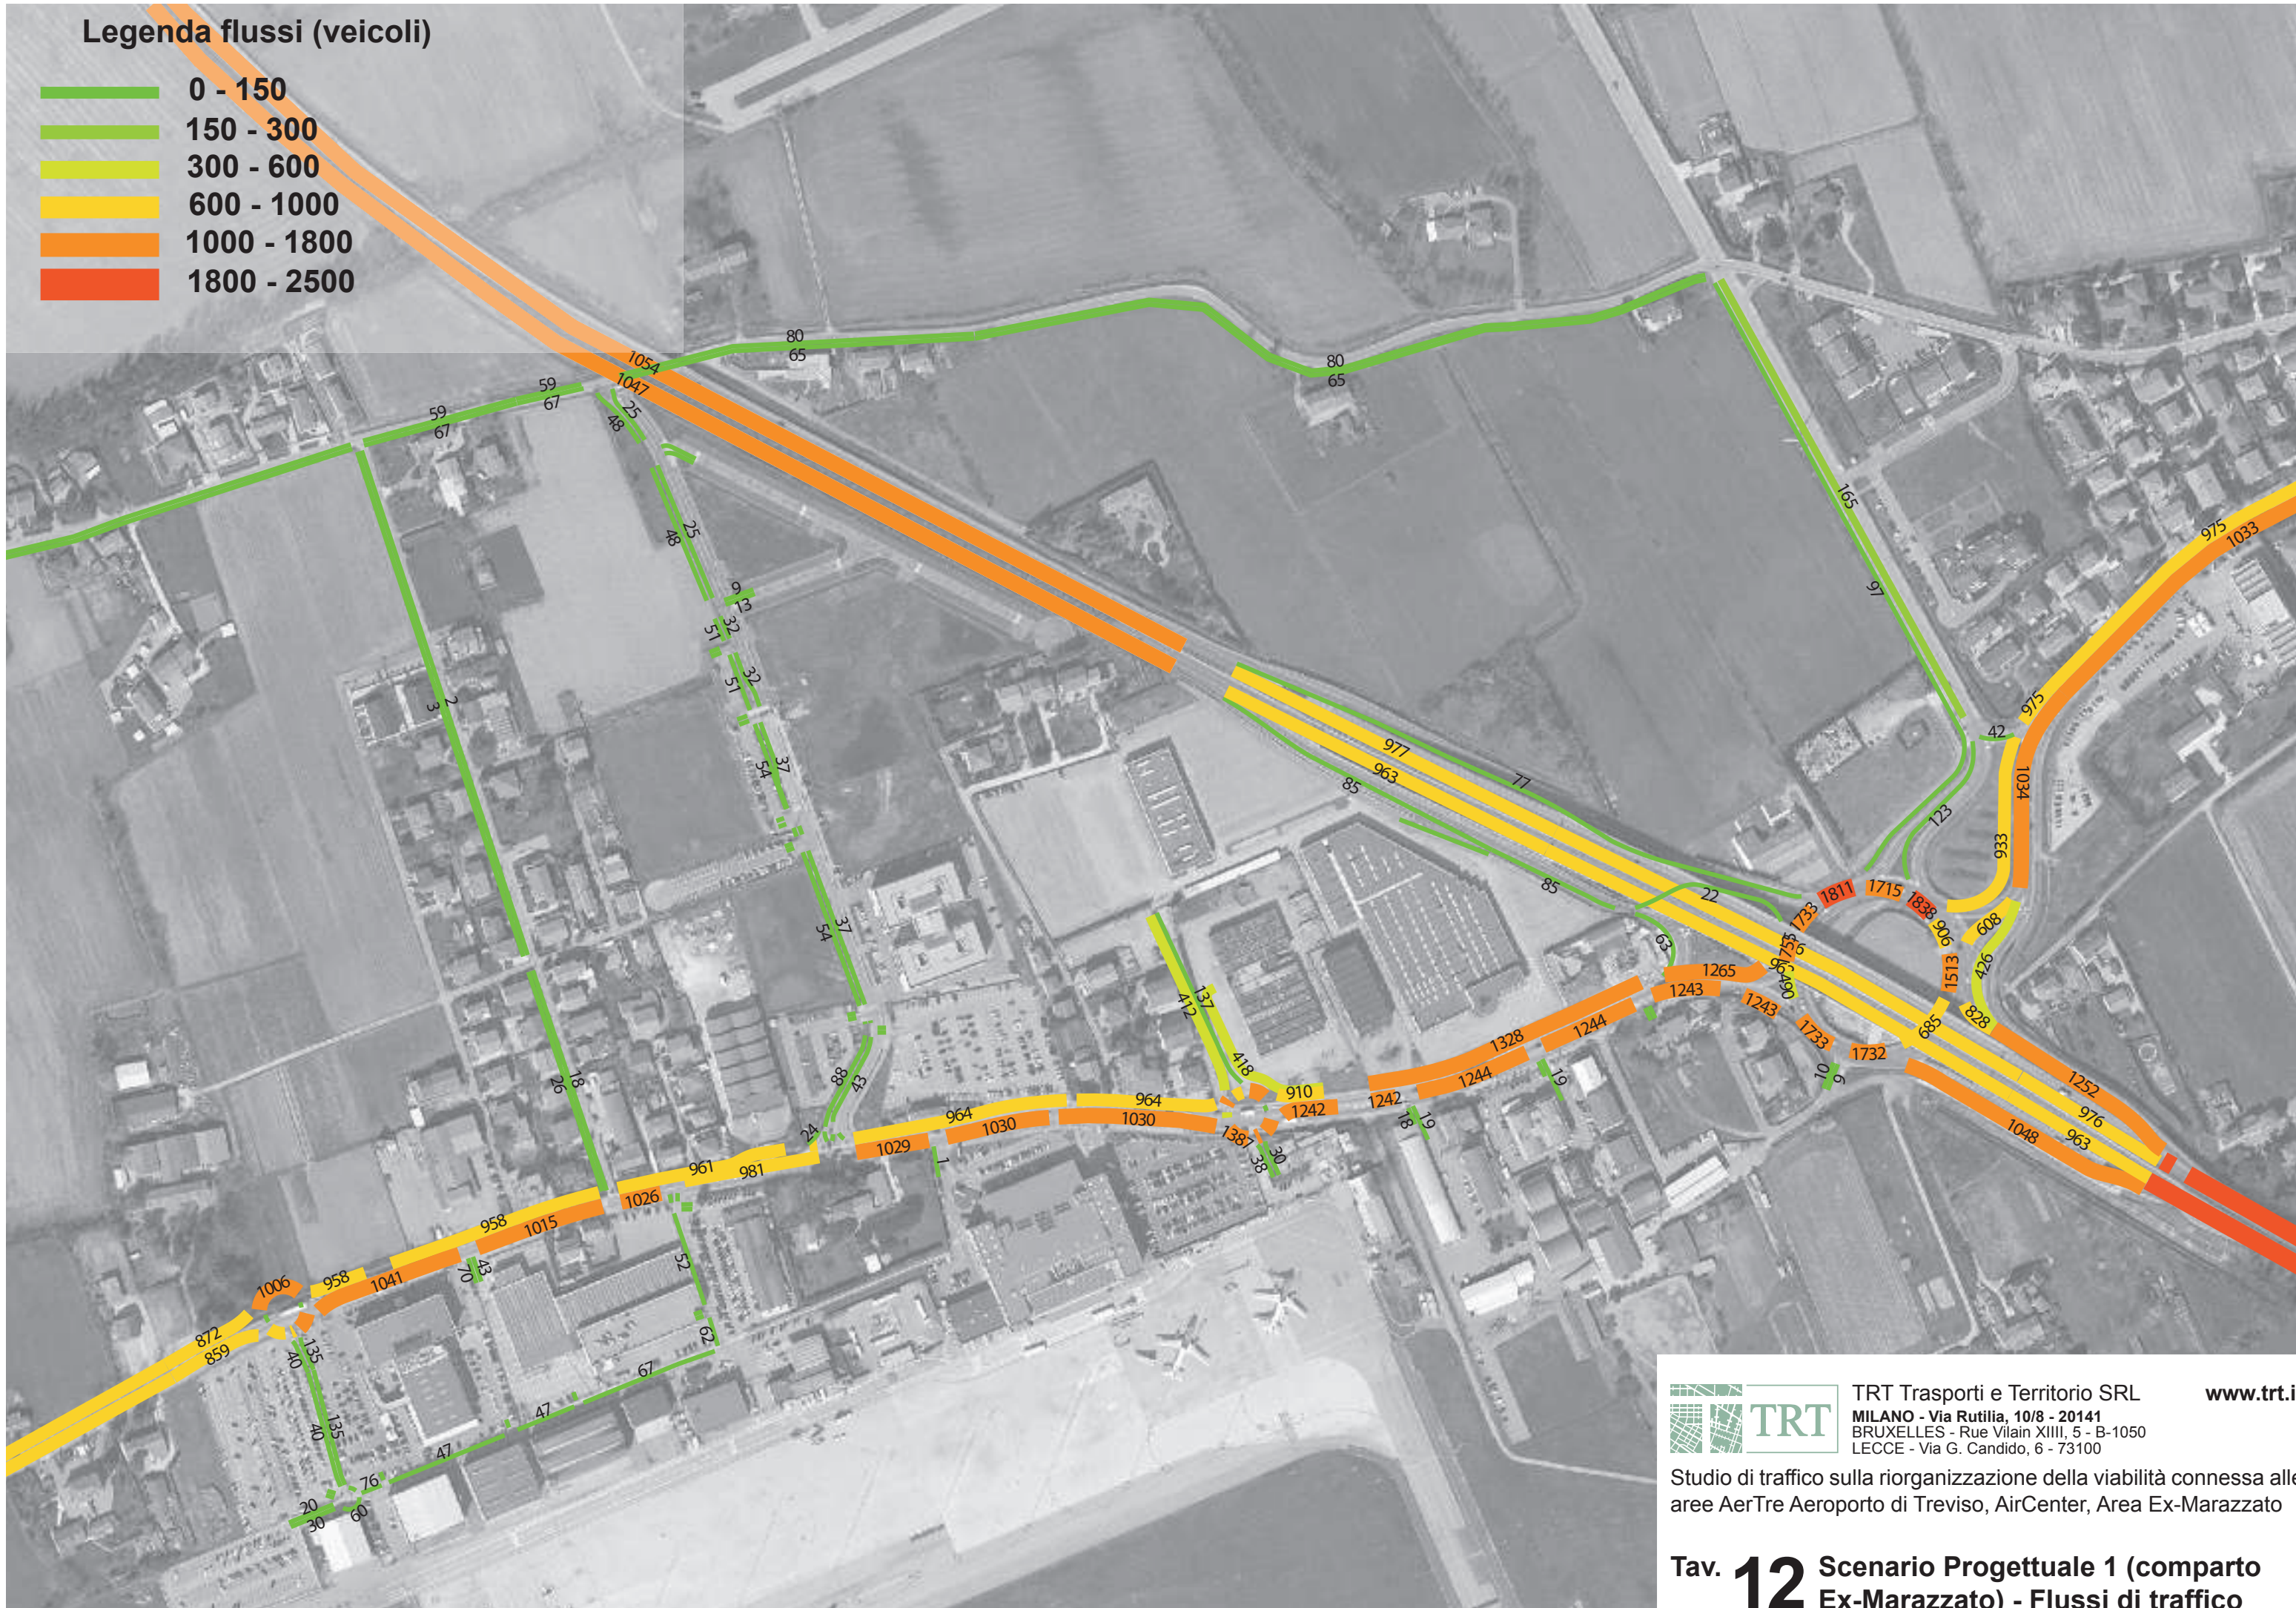

Legenda flussi (veicoli)

TRT Trasporti e Territorio SRL www.trt.it
 MILANO - Via Rutilia, 10/8 - 20141
 BRUXELLES - Rue Vilain XIII, 5 - B-1050
 LECCE - Via G. Candido, 6 - 73100

Studio di traffico sulla riorganizzazione della viabilità connessa alle
 aree AerTre Aeroporto di Treviso, AirCenter, Area Ex-Marazzato

Tav. 12 Scenario Progettuale 1 (comparto
 Ex-Marazzato) - Flussi di traffico