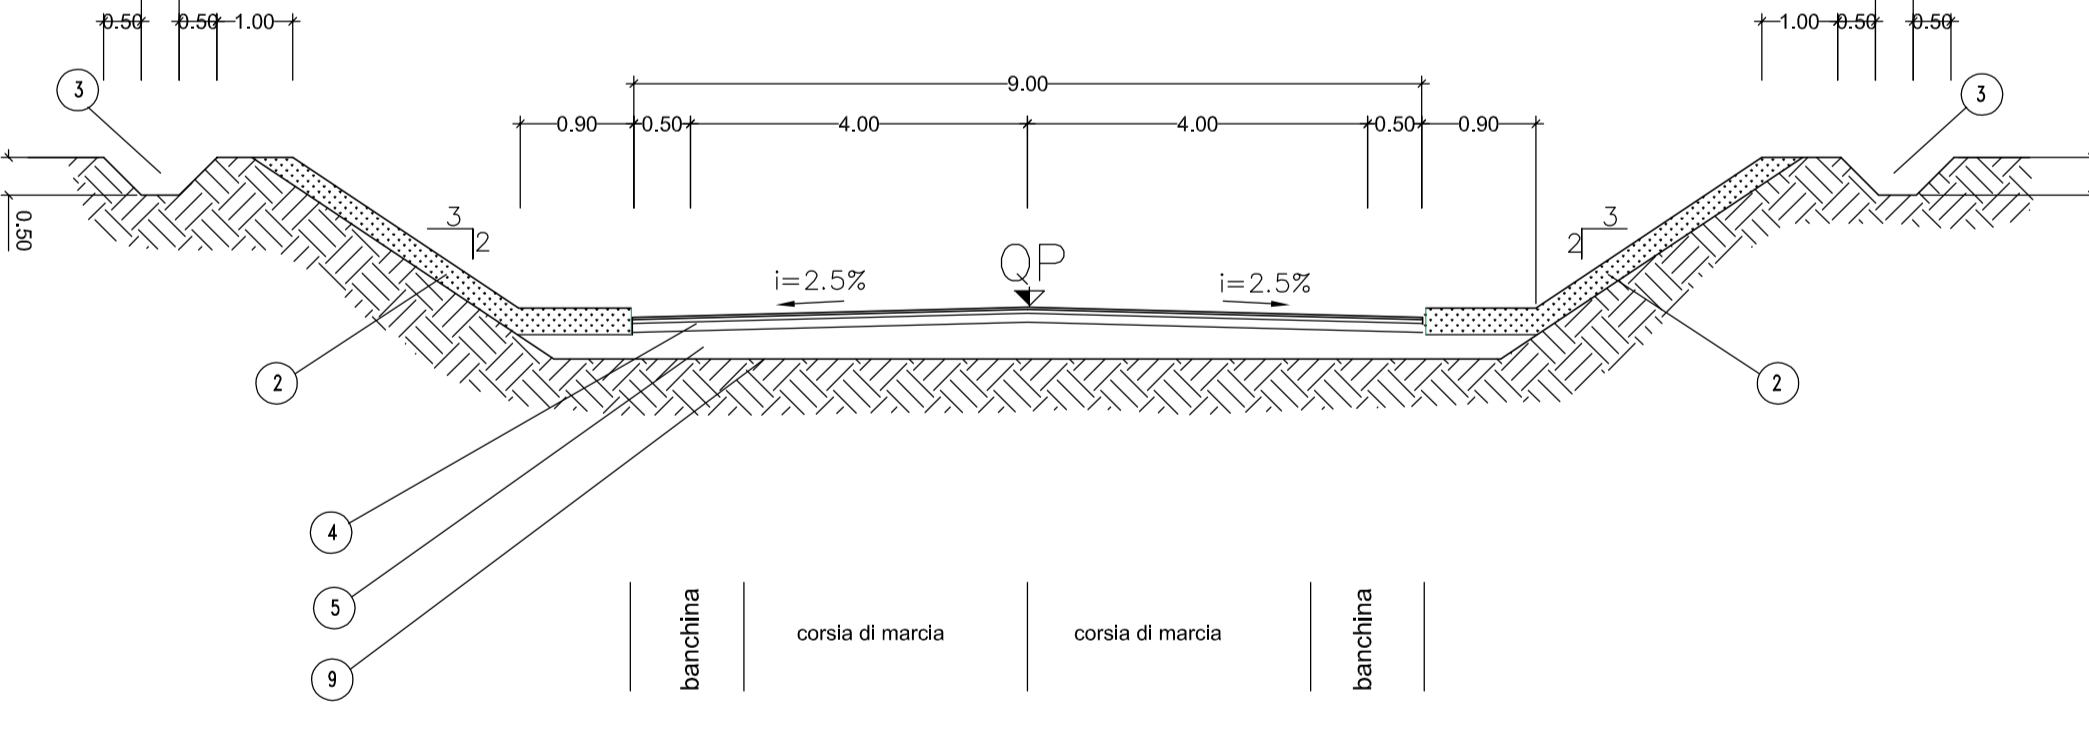

SEZIONE IN TRINCEA
piano di posa costituito da terre
appartenenti ai gruppi A1, A2, A3,
(classificazione CNR-UNI 10006/63)
ed Me<math>\geq 250\text{N}/\text{mm}^2