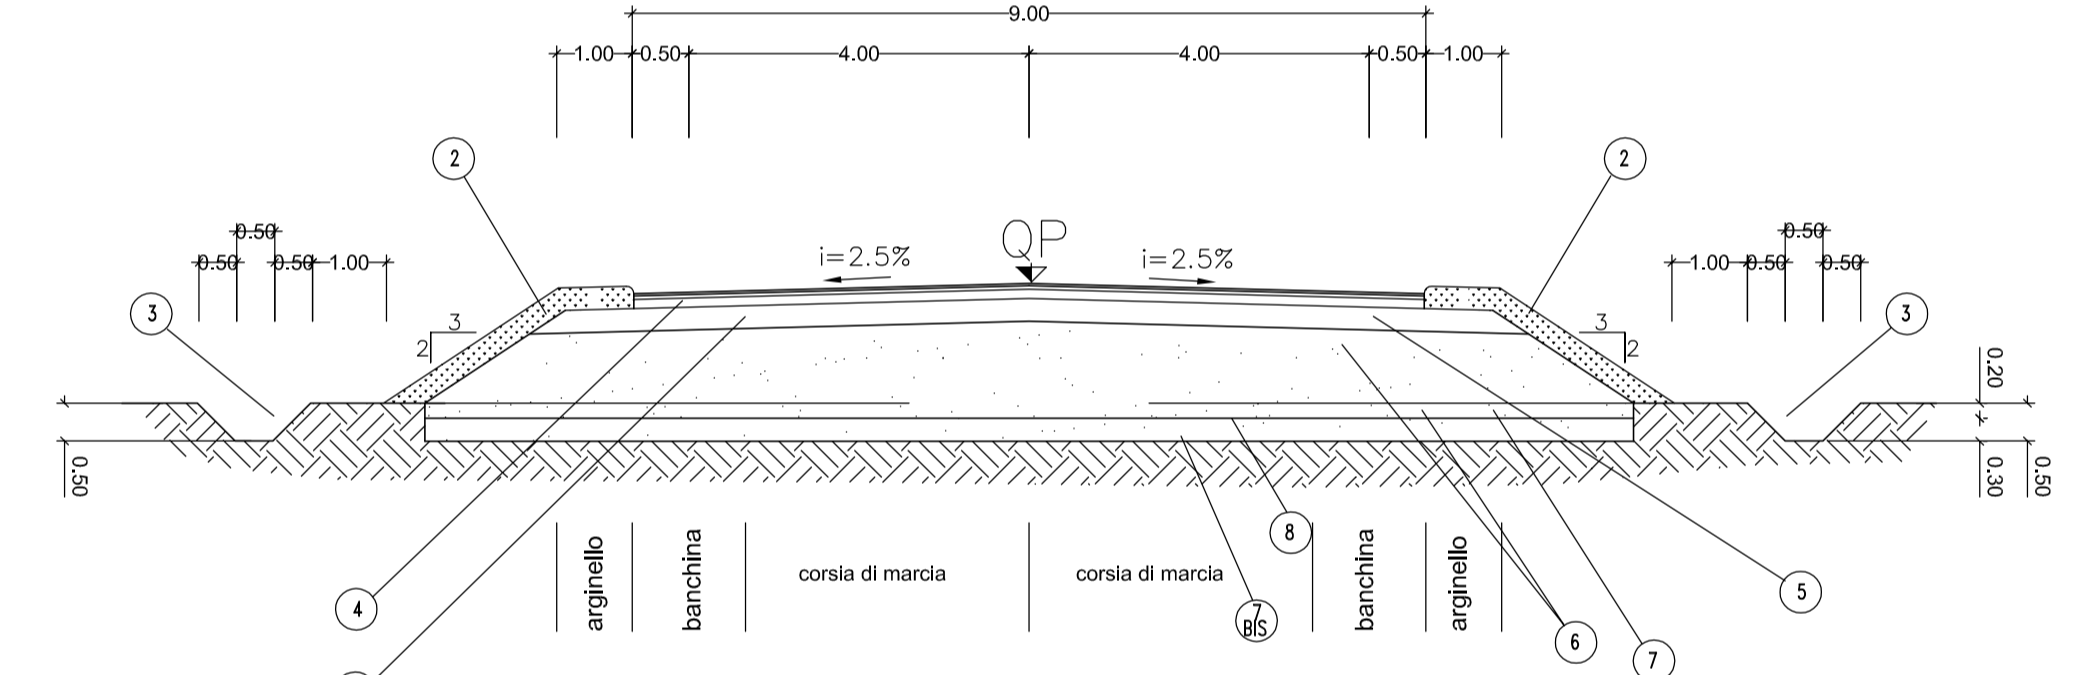

No. SEZIONI	1	2	3	4	5
DISTANZE PROGRESSIVE	0.001	15.348	15.349	30.697	61.396
DISTANZE PARZIALI		15.348	15.349	15.348	15.344
QUOTE TERRENO	378.001	378.001	382.001	382.001	384.140
QUOTE PROGETTO	378.001	380.750	382.001	382.000	384.140
ETOMETRICHE	0				
AND. PLAN.	L=61.39				
AND. CIGLI					

SEZIONE IN RILEVATO
altezze sul P.C. > 1.30 m
pendenza scarpata 3/2, arginello
h=10cm sul piano viabile, embrici
passo 15.00m