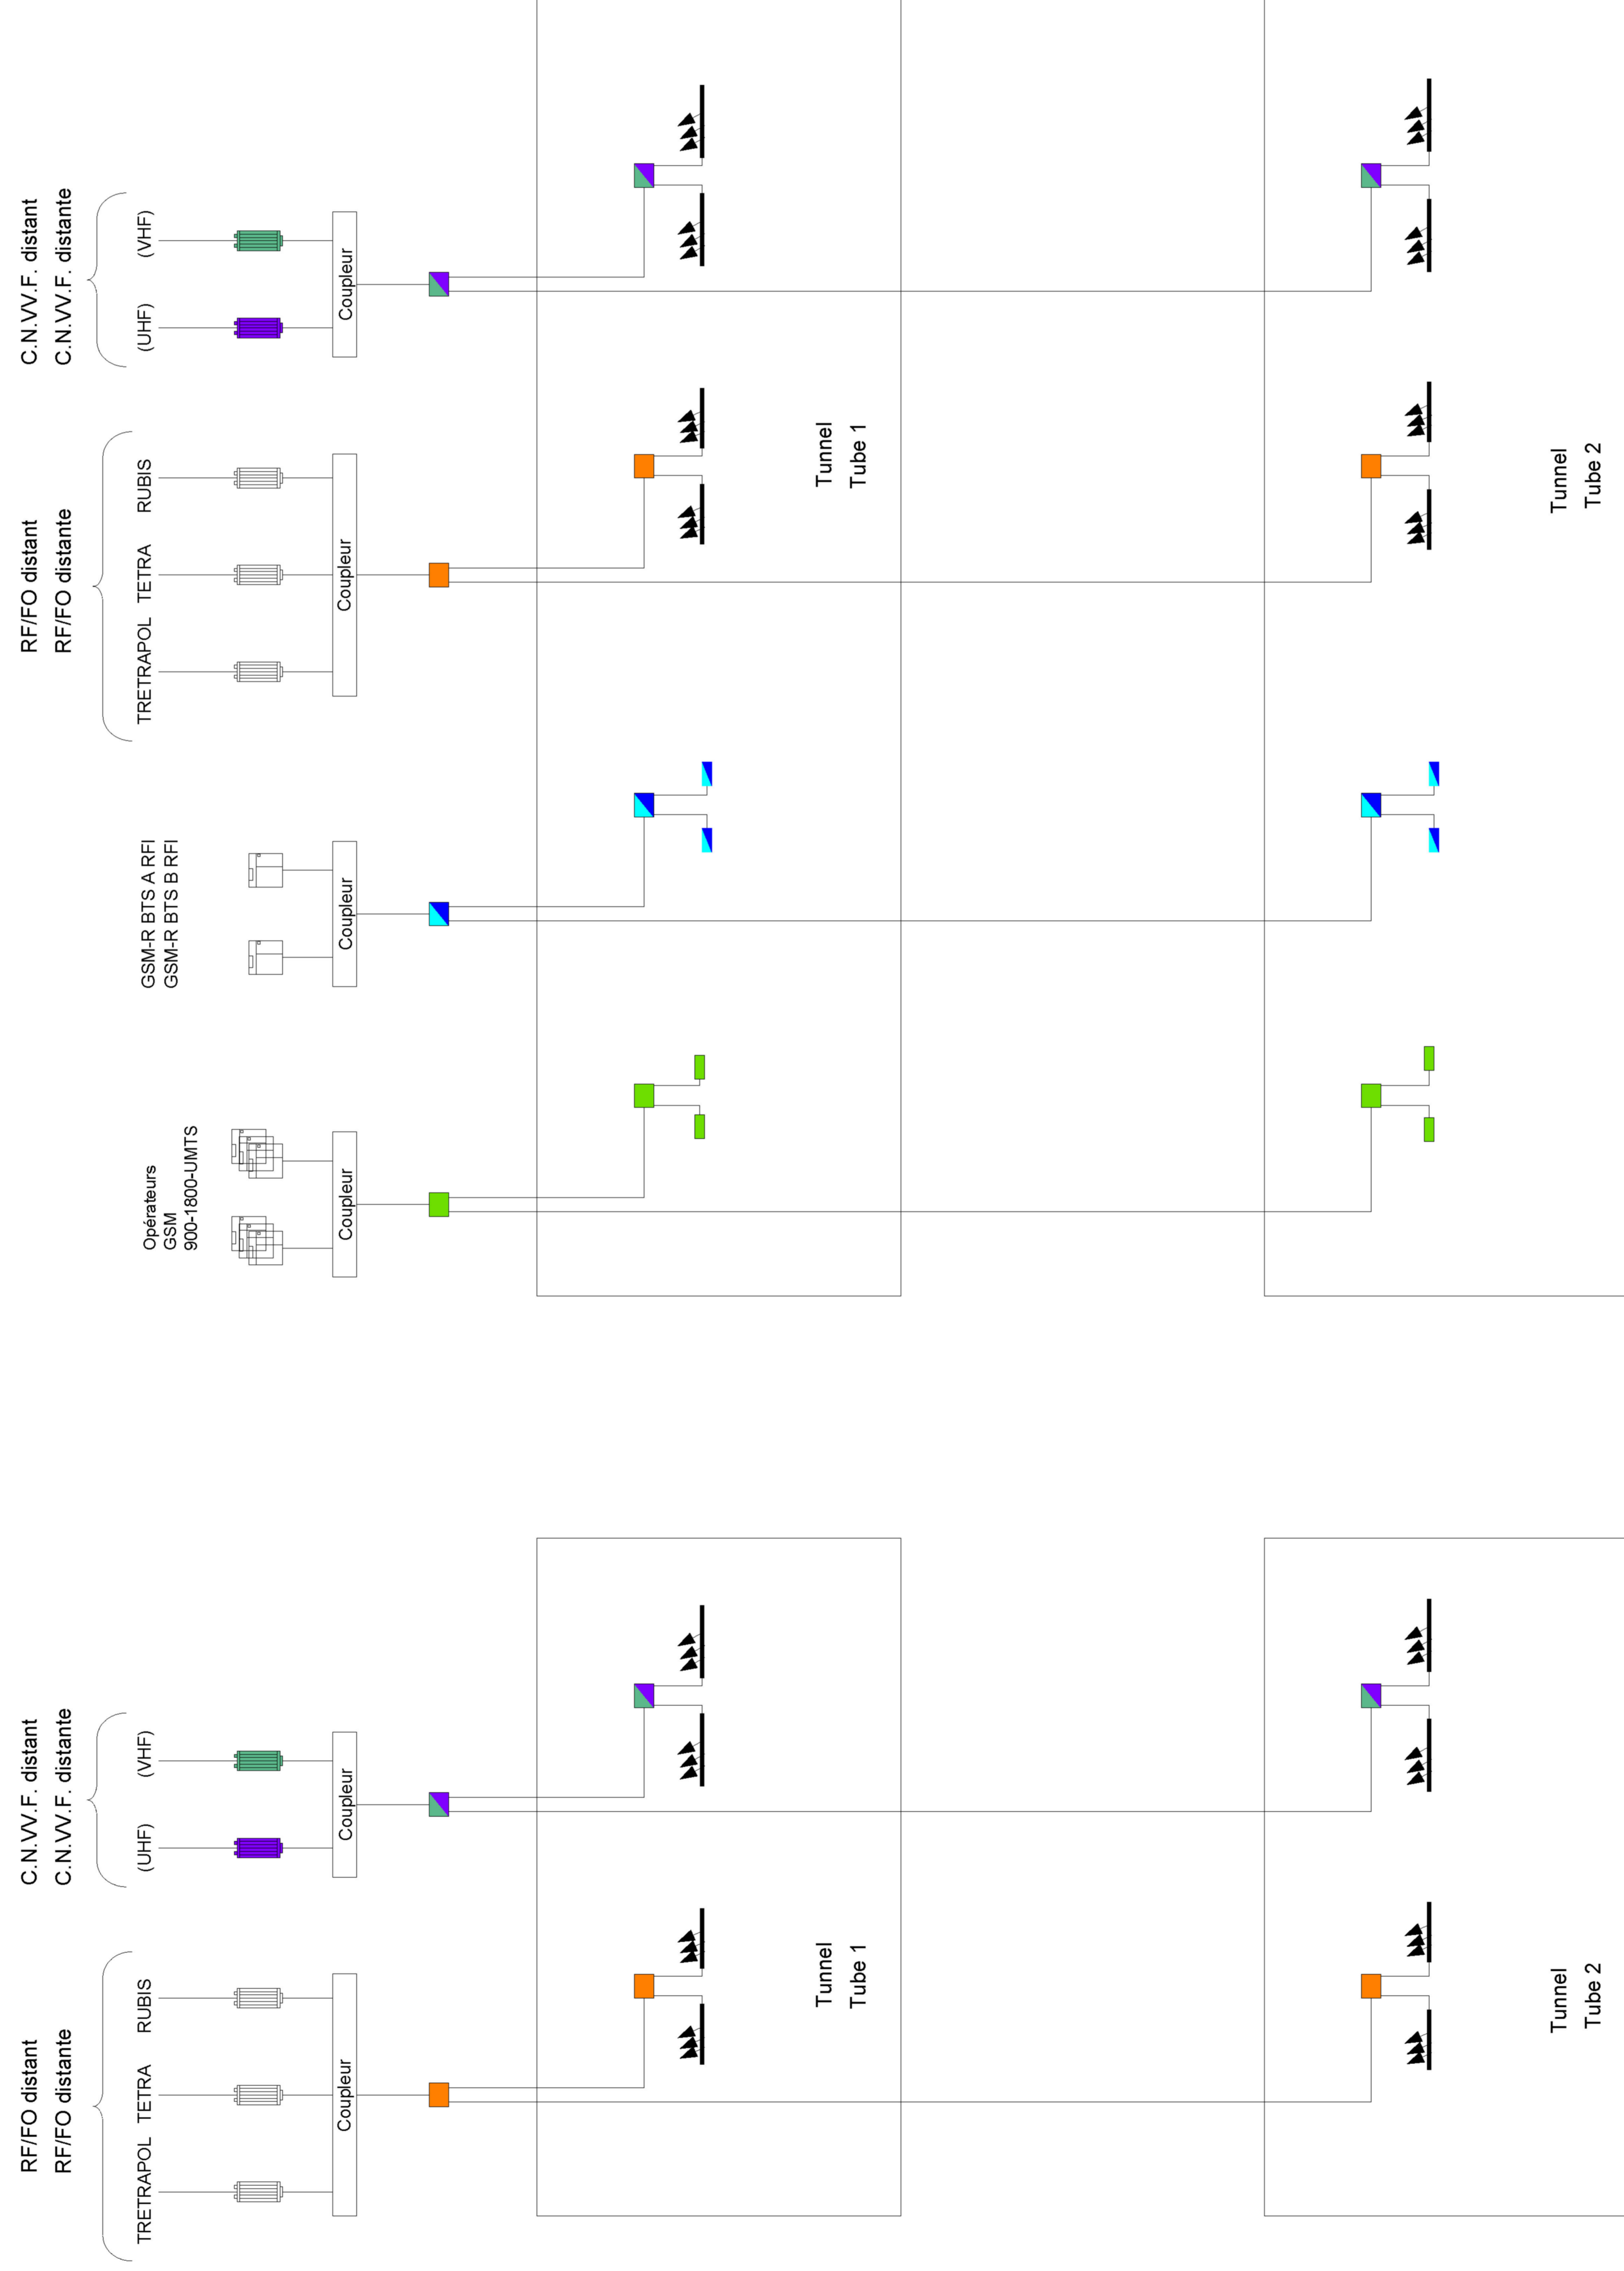

RAMEAUX D'INTERCONNESSION RAMI DI COLLEGAMENTO

Tous les rameaux R1
Tutti i rami R1

1 rameau R1 sur 2
1 Ramo R1 ogni 2