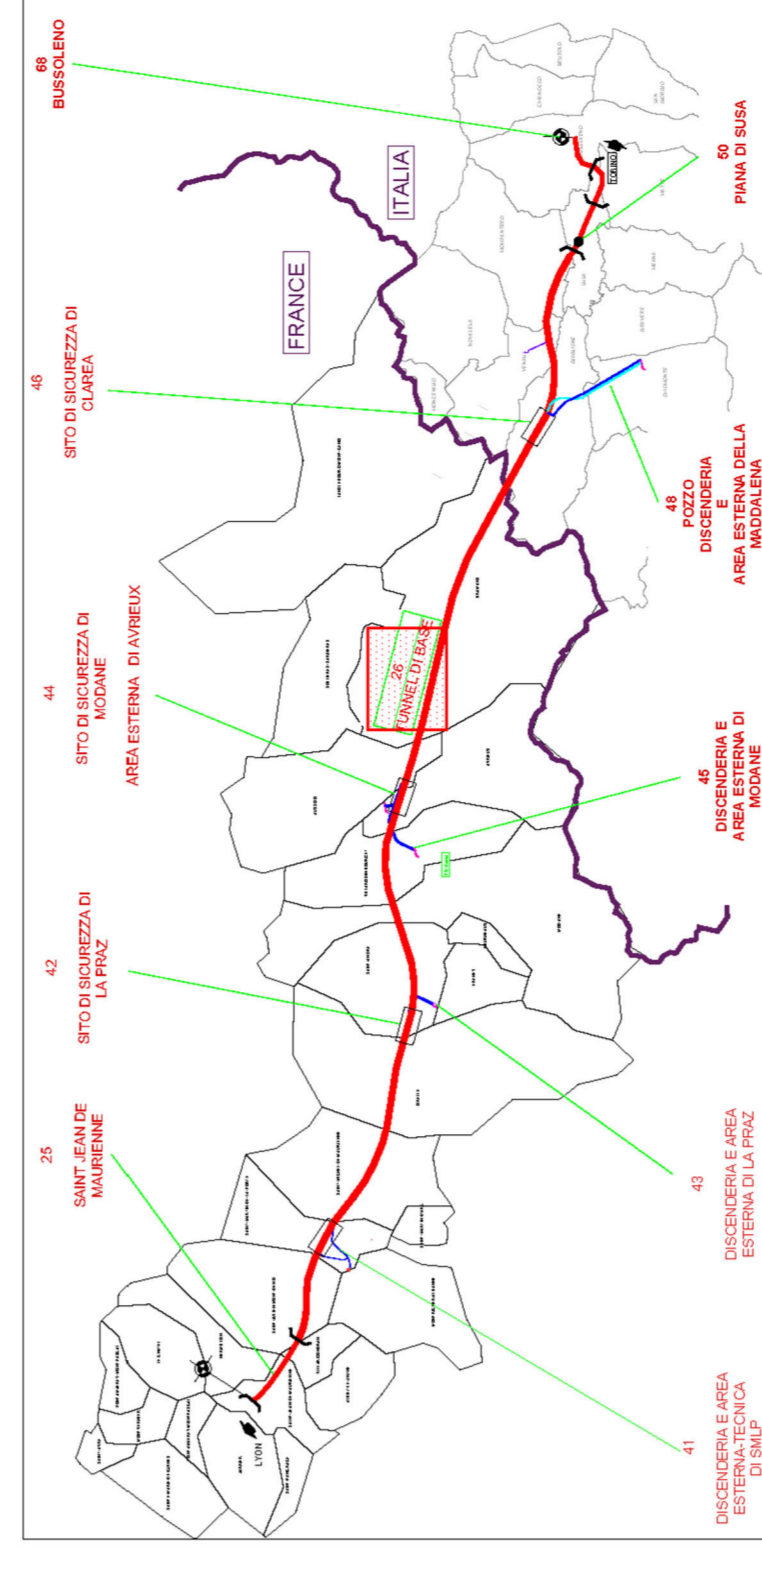

LÉGENDE LEGENDA

	Câble coaxial / cavo coassiale
	Câble coaxial rayonnant / cavo coassiale radiante
	RFFO distant
	RFFO distante
	RFFO local
	RFFO locale
	BTS ou BS
	Antenne / Antenna
	Coupleur - Diviseur RF Accoppiatore - Divisore RF
	Réseau GSM.R SINCF Réseau Rete GSM.R. SINCF Rete
	Réseau TETRA Rete TETRA
	Réseau GSM.R couverture A Rete GSM.R. copertura A
	Réseau GSM.R couverture B Rete GSM.R. copertura B
	Réseau GSM public Rete GSM pubblico
	Réseau TETRAPOL Rete TETRAPOL
	Réseau C.N.V.V.F. (UHF) Rete C.N.V.V.F. (UHF)
	Réseau C.N.V.V.F. (VHF) Rete C.N.V.V.F. (VHF)