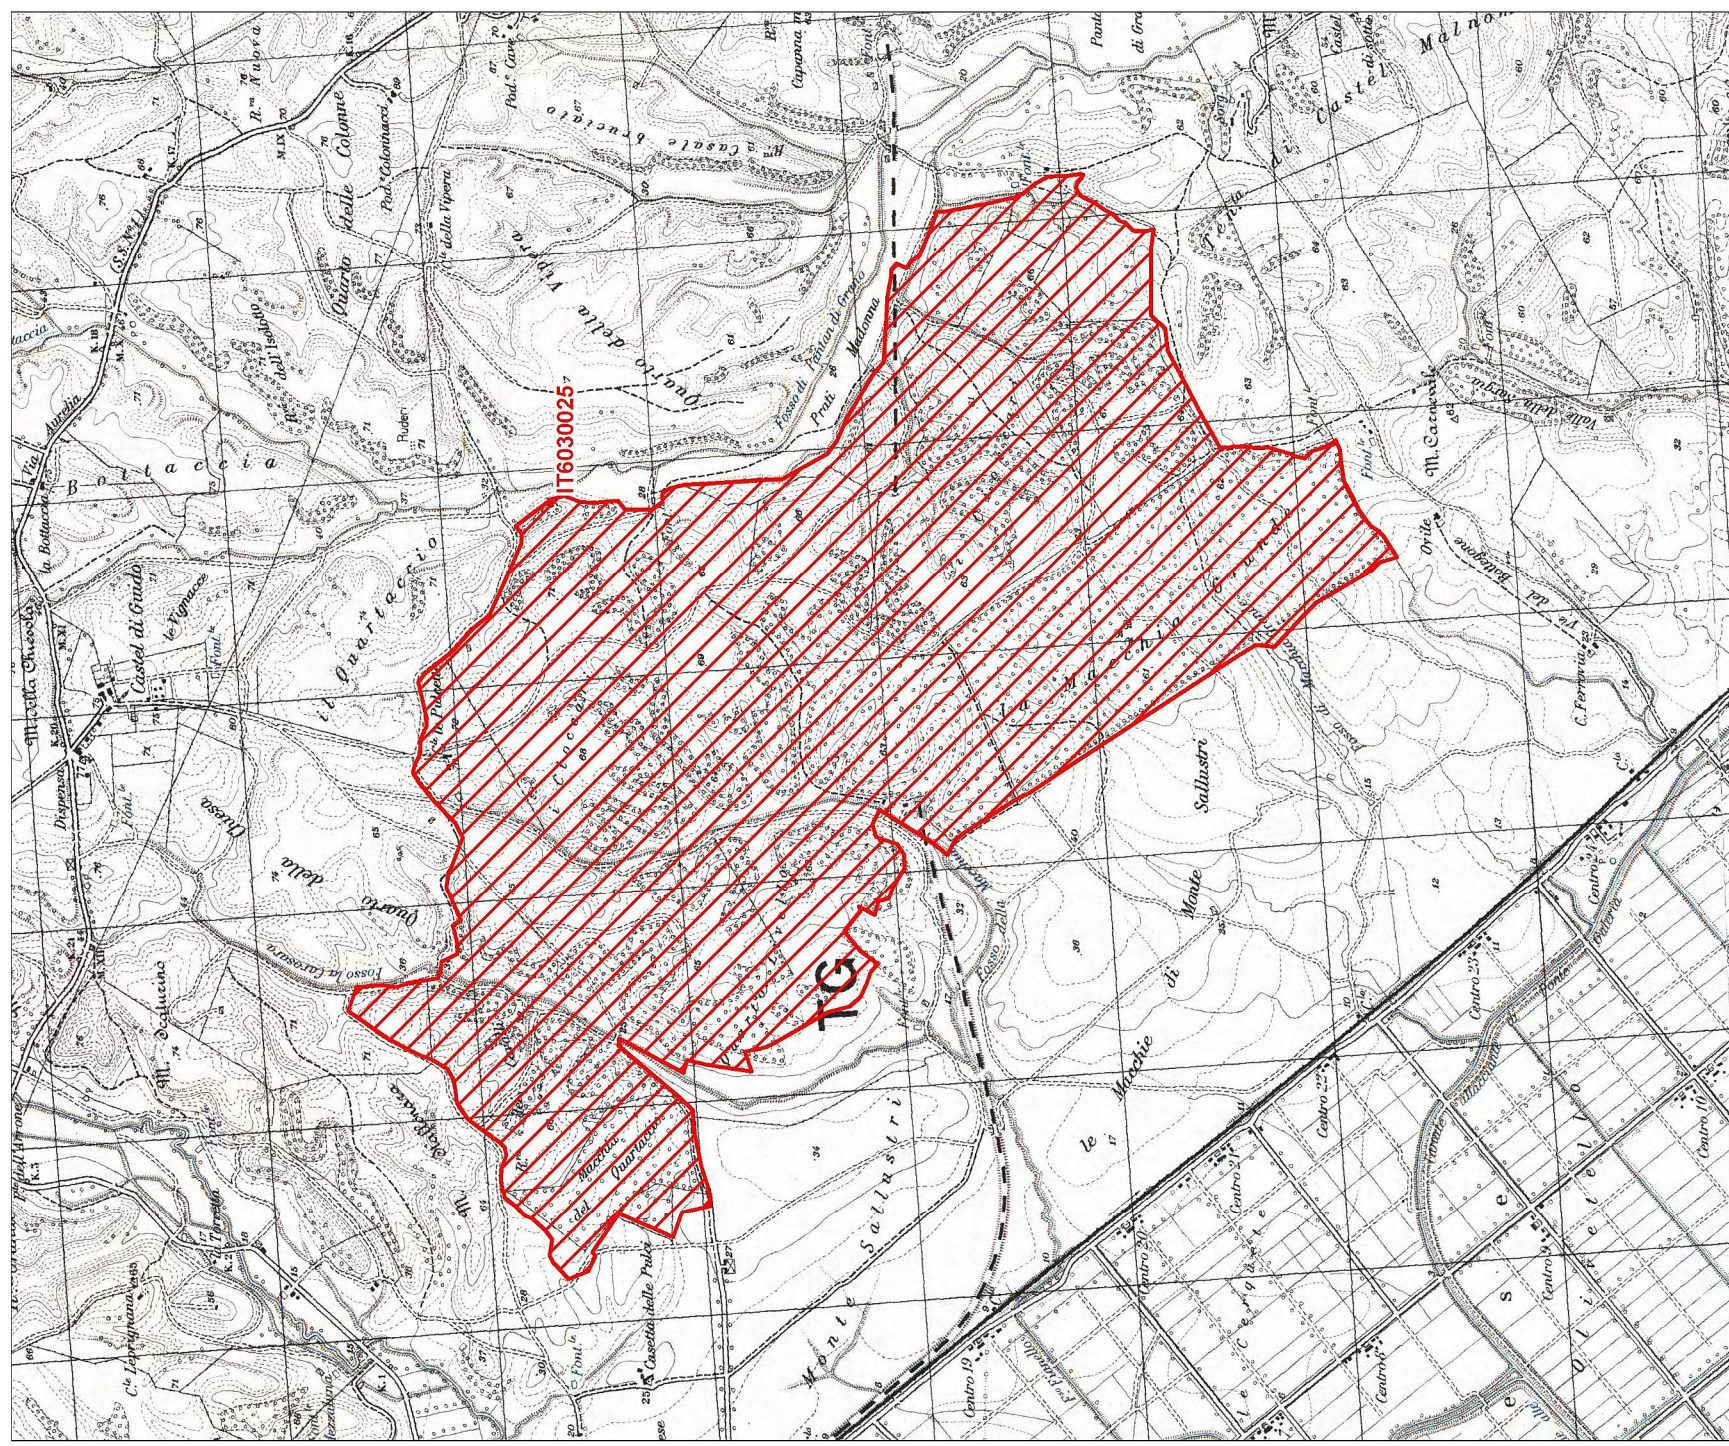

Regione: Lazio

Codice sito: IT6030025

Superficie (ha): 1056

Denominazione: Macchia Grande di Ponte Galeria

Data di stampa: 06/12/2010

Scala 1:25'000

Legenda

sito IT6030025

altri siti

Base cartografica: IGM 1:25'000