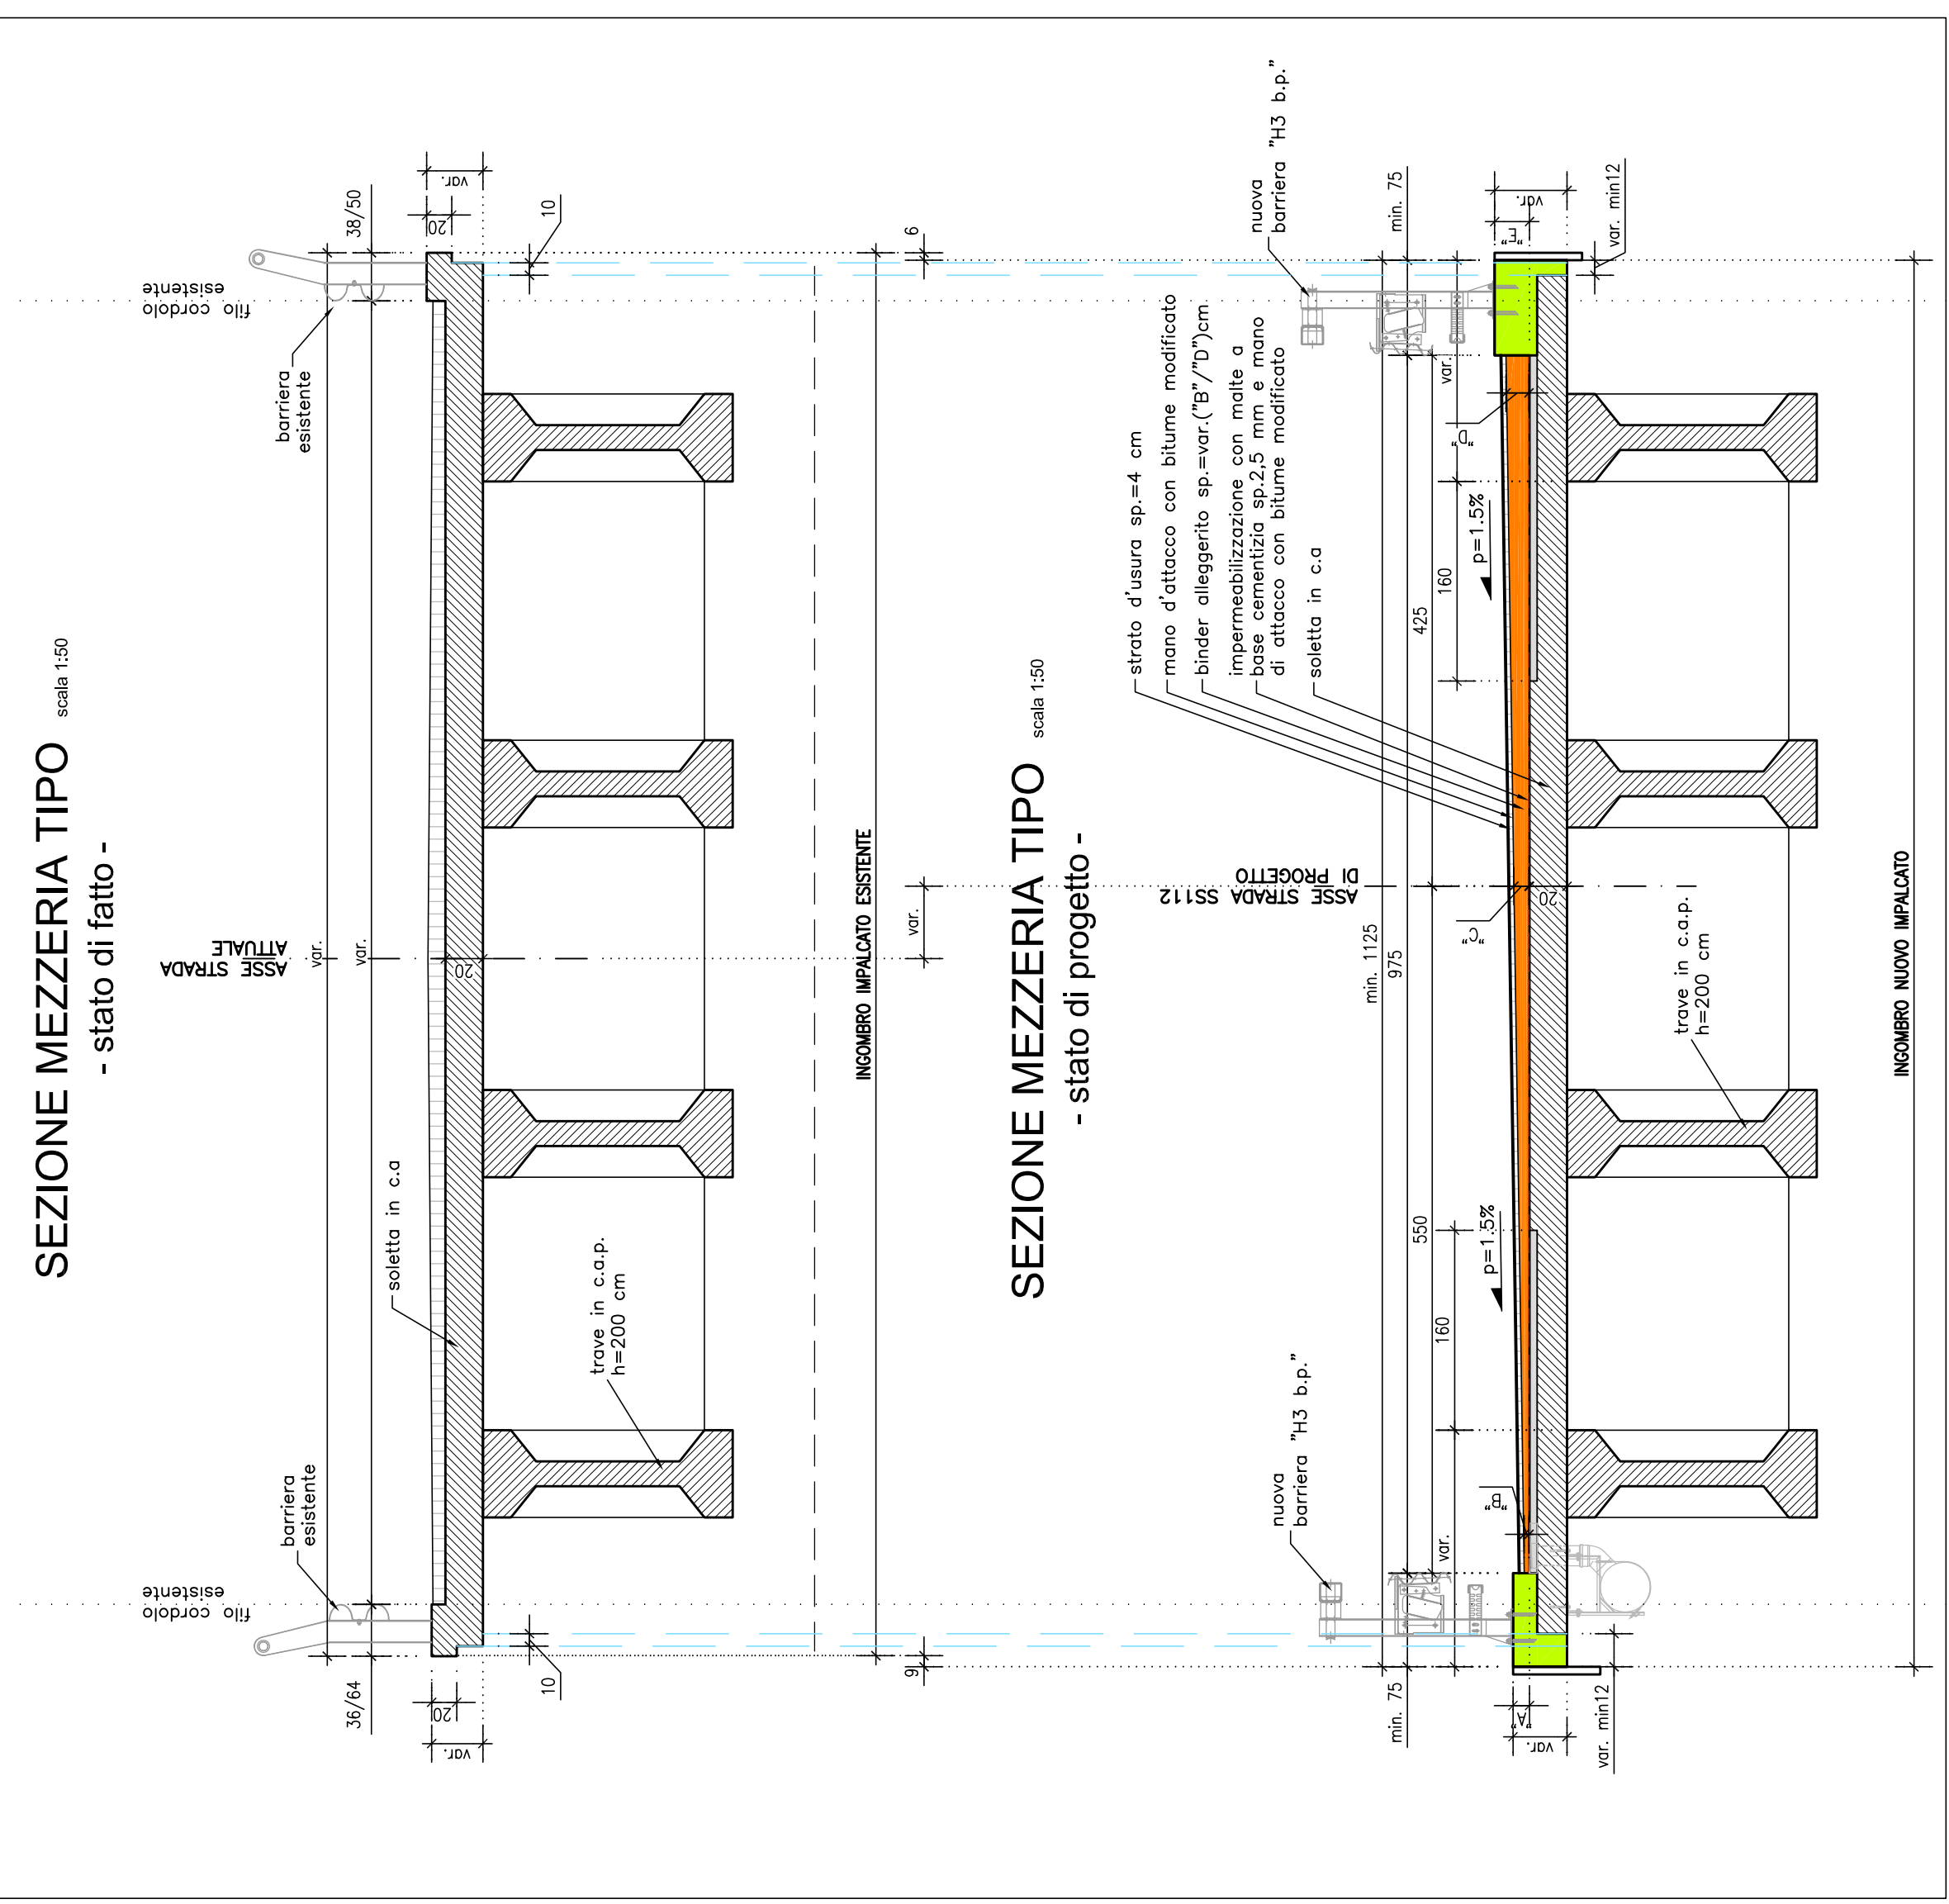

PIANTA IMPALCATO

SEZIONE MEZZERIA TIPO