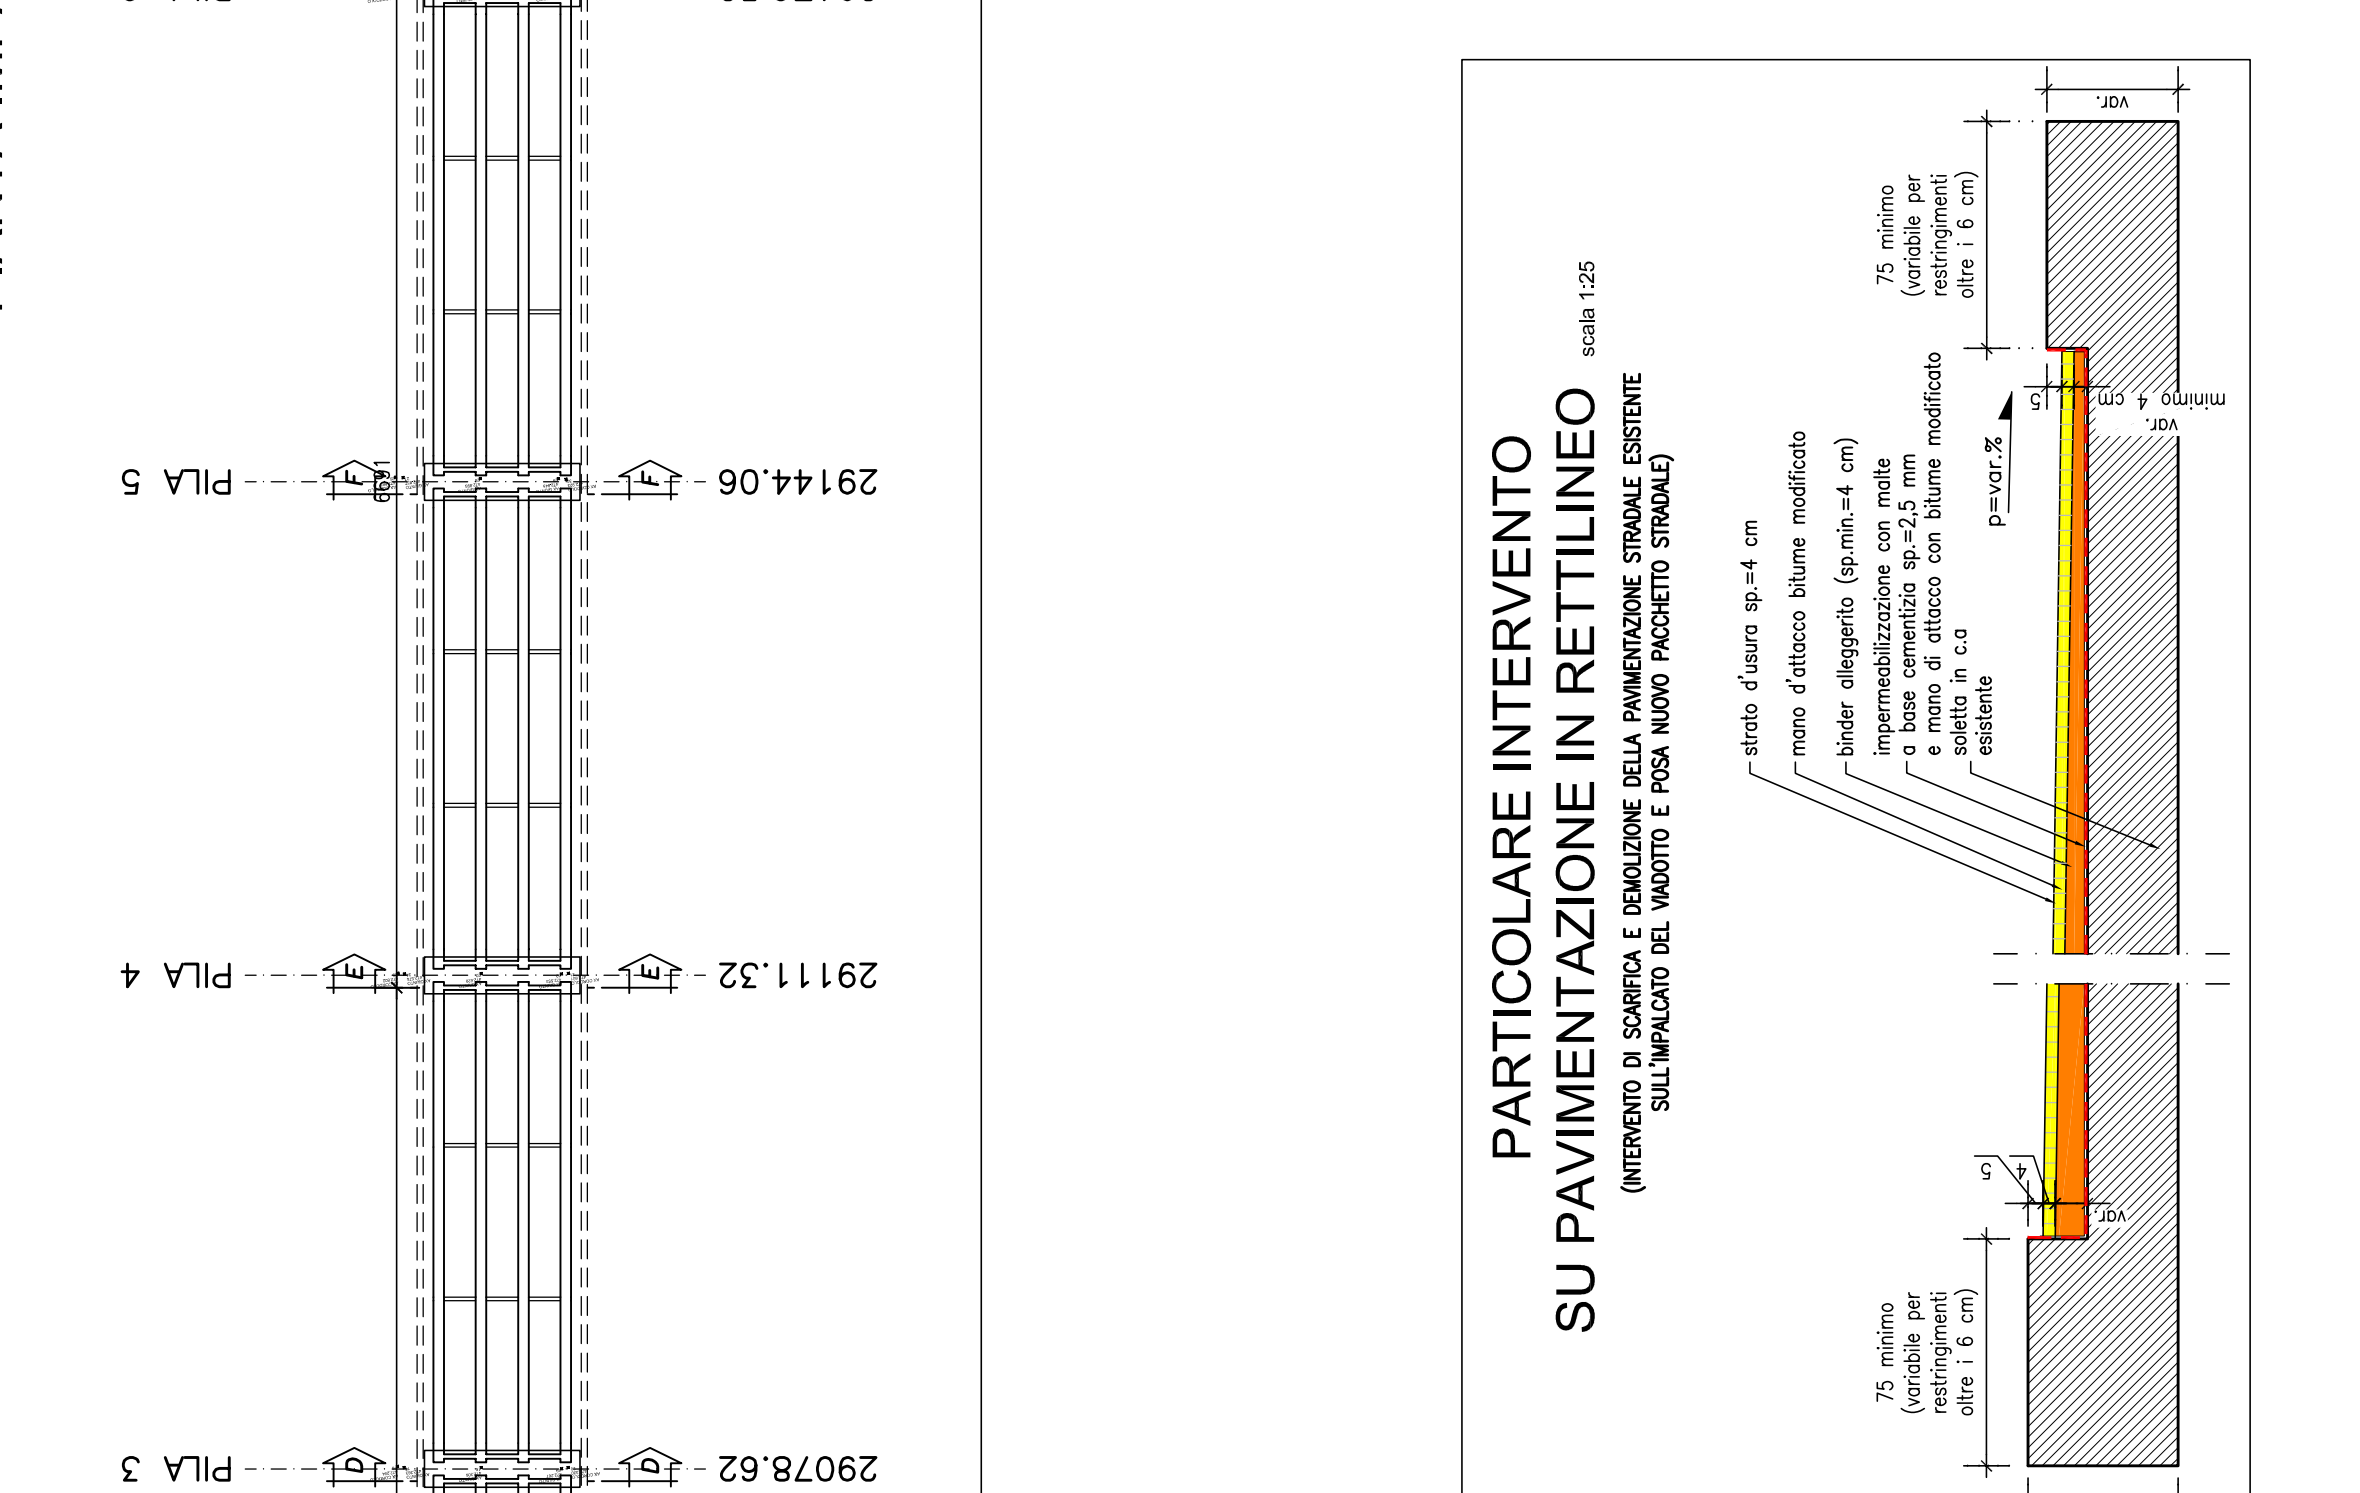

PIANTA IMPALCATO

SEZIONE MEZZERIA TIPO