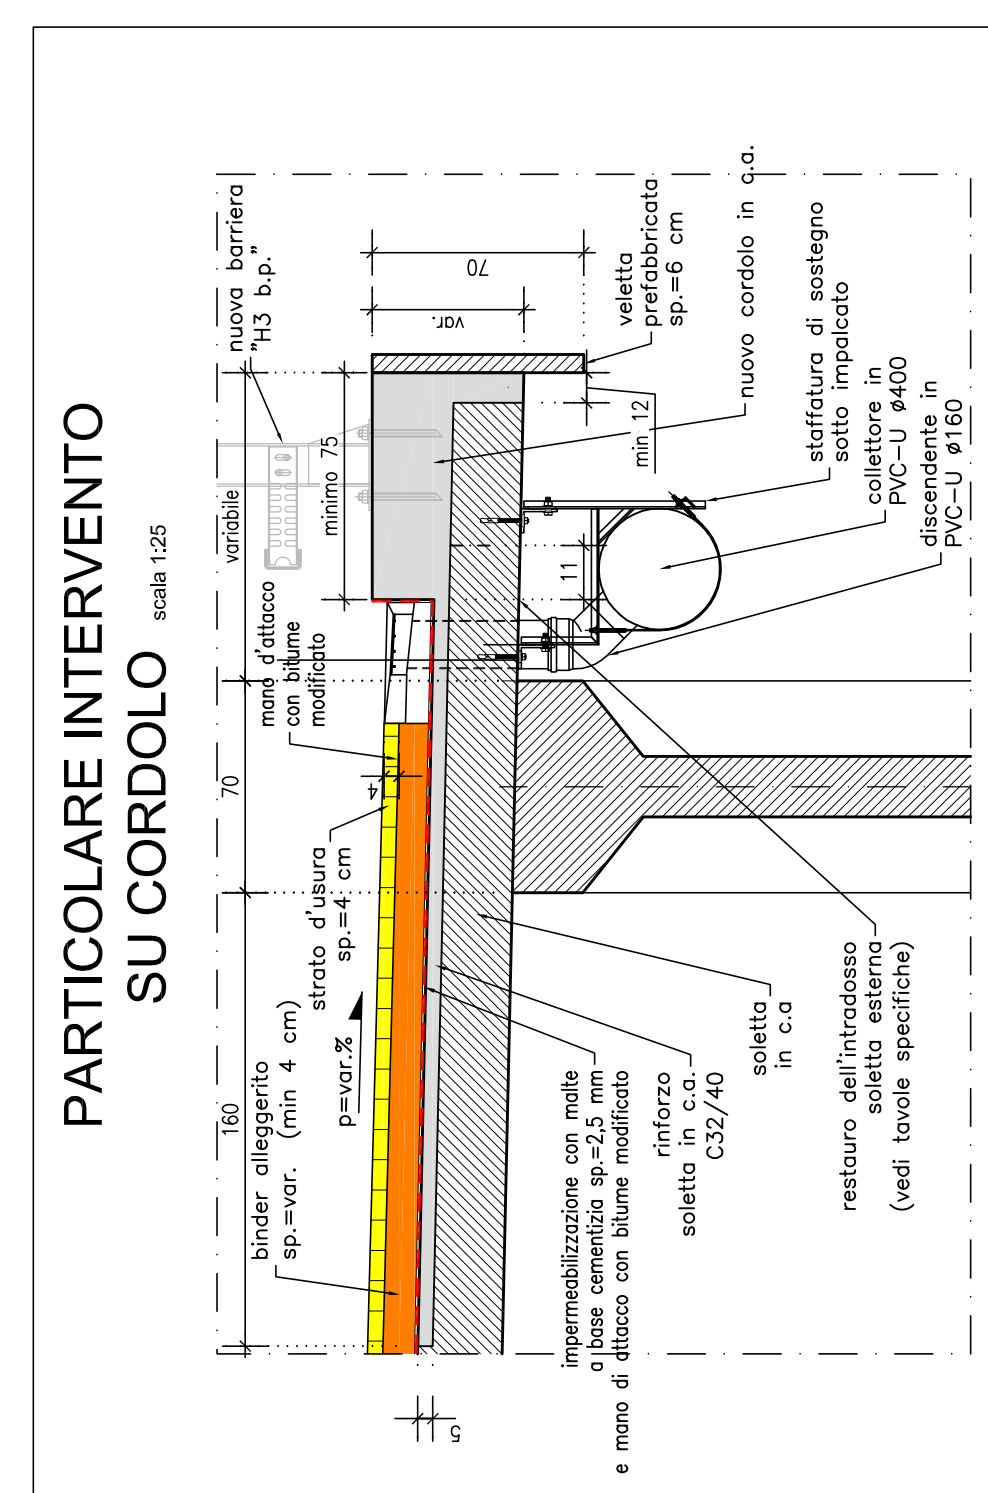

Sp	Sp	Sp	Sp	Sp	Sp	Sp	Sp	Sp	Sp	Sp	Sp	Sp	Sp	Sp	Sp	Sp	Sp	Sp	Sp
	(m)	(m)	(m)	(m)	(m)	(m)	(m)	(m)	(m)	(m)	(m)	(m)	(m)	(m)	(m)	(m)	(m)	(m)	(m)	(m)
SPALLA 1	14,0	4,0	14,0	20,0	30,0	30,0														
PILA 1	14,0	4,0	11,0	18,0	28,0	28,0														
PILA 2	14,0	4,0	11,0	18,0	28,0	28,0														
PILA 3	14,0	4,0	11,0	17,0	27,0	27,0														
PILA 4	14,0	4,0	11,0	18,0	28,0	28,0														
PILA 5	14,0	4,0	11,0	17,0	27,0	27,0														
PILA 6	14,0	4,0	9,0	13,0	23,0	23,0														
PILA 7	14,0	4,0	9,0	13,0	23,0	23,0														
PILA 8	14,0	4,0	8,0	12,0	22,0	22,0														
PILA 9	14,0	4,0	8,0	13,0	23,0	23,0														
PILA 10	14,0	4,0	11,0	17,0	27,0	27,0														
PILA 11	14,0	4,0	11,0	18,0	28,0	28,0														
SPALLA 2	14,0	4,0	11,0	17,0	27,0	27,0														

N.B. : Nei tracciamenti costruttivi di tutte le singole sezioni si dovrà sempre verificare che la distanza minima tra i fili interni dei cordoli contrapposti sia pari a 9.75 m, e comunque sempre nel rispetto di quanto indicato nel progetto stradale.