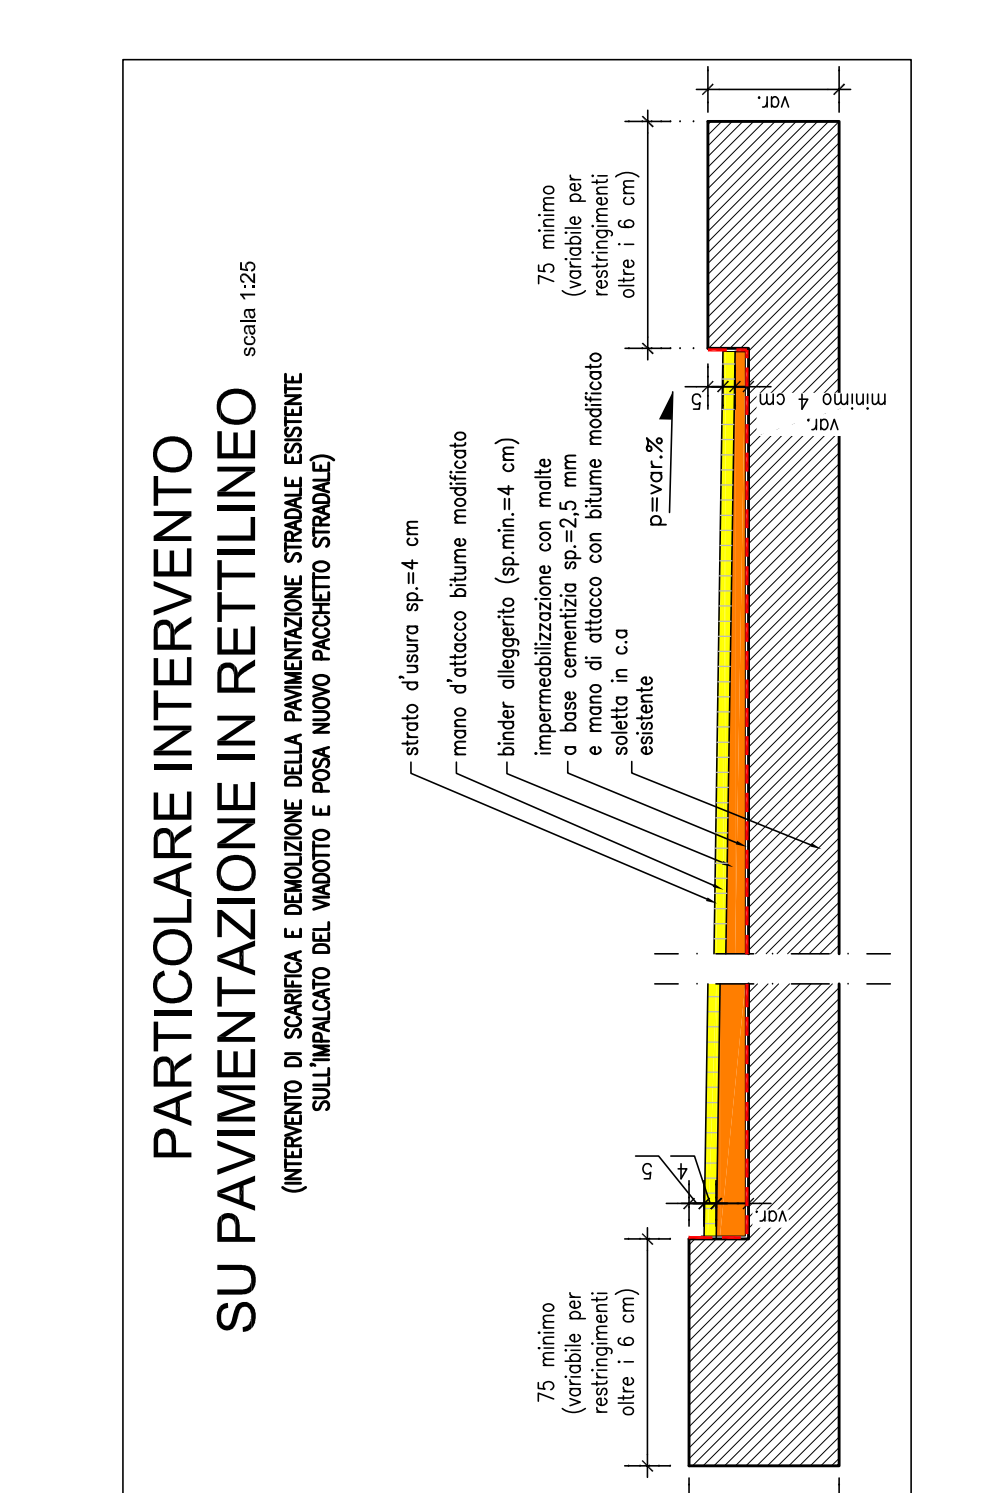

Sp	Sp	Sp	Sp	Sp	Sp	Sp	Sp	Sp	Sp	Sp	Sp	Sp	Sp	Sp	Sp	Sp	Sp	Sp	Sp
	(m)	(m)	(m)	(m)	(m)	(m)	(m)	(m)	(m)	(m)	(m)	(m)	(m)	(m)	(m)	(m)	(m)	(m)	(m)	(m)
SPALLA 1	14,0	4,0	14,0	20,0	30,0	30,0														
PILA 1	14,0	4,0	11,0	18,0	28,0	28,0														
PILA 2	14,0	4,0	11,0	18,0	28,0	28,0														
PILA 3	14,0	4,0	11,0	17,0	27,0	27,0														
PILA 4	14,0	4,0	11,0	18,0	28,0	28,0														
PILA 5	14,0	4,0	11,0	17,0	27,0	27,0														
PILA 6	14,0	4,0	9,0	13,0	23,0	23,0														
PILA 7	14,0	4,0	9,0	13,0	23,0	23,0														
PILA 8	14,0	4,0	8,0	12,0	22,0	22,0														
PILA 9	14,0	4,0	8,0	13,0	23,0	23,0														
PILA 10	14,0	4,0	11,0	17,0	27,0	27,0														
PILA 11	14,0	4,0	11,0	18,0	28,0	28,0														
SPALLA 2	14,0	4,0	11,0	17,0	27,0	27,0														

N.B. : Nei tracciamenti costruttivi di tutte le singole sezioni si dovrà sempre verificare che la distanza minima tra i fili interni dei cordoli contrapposti sia pari a 9.75 m, e comunque sempre nel rispetto di quanto indicato nel progetto stradale.