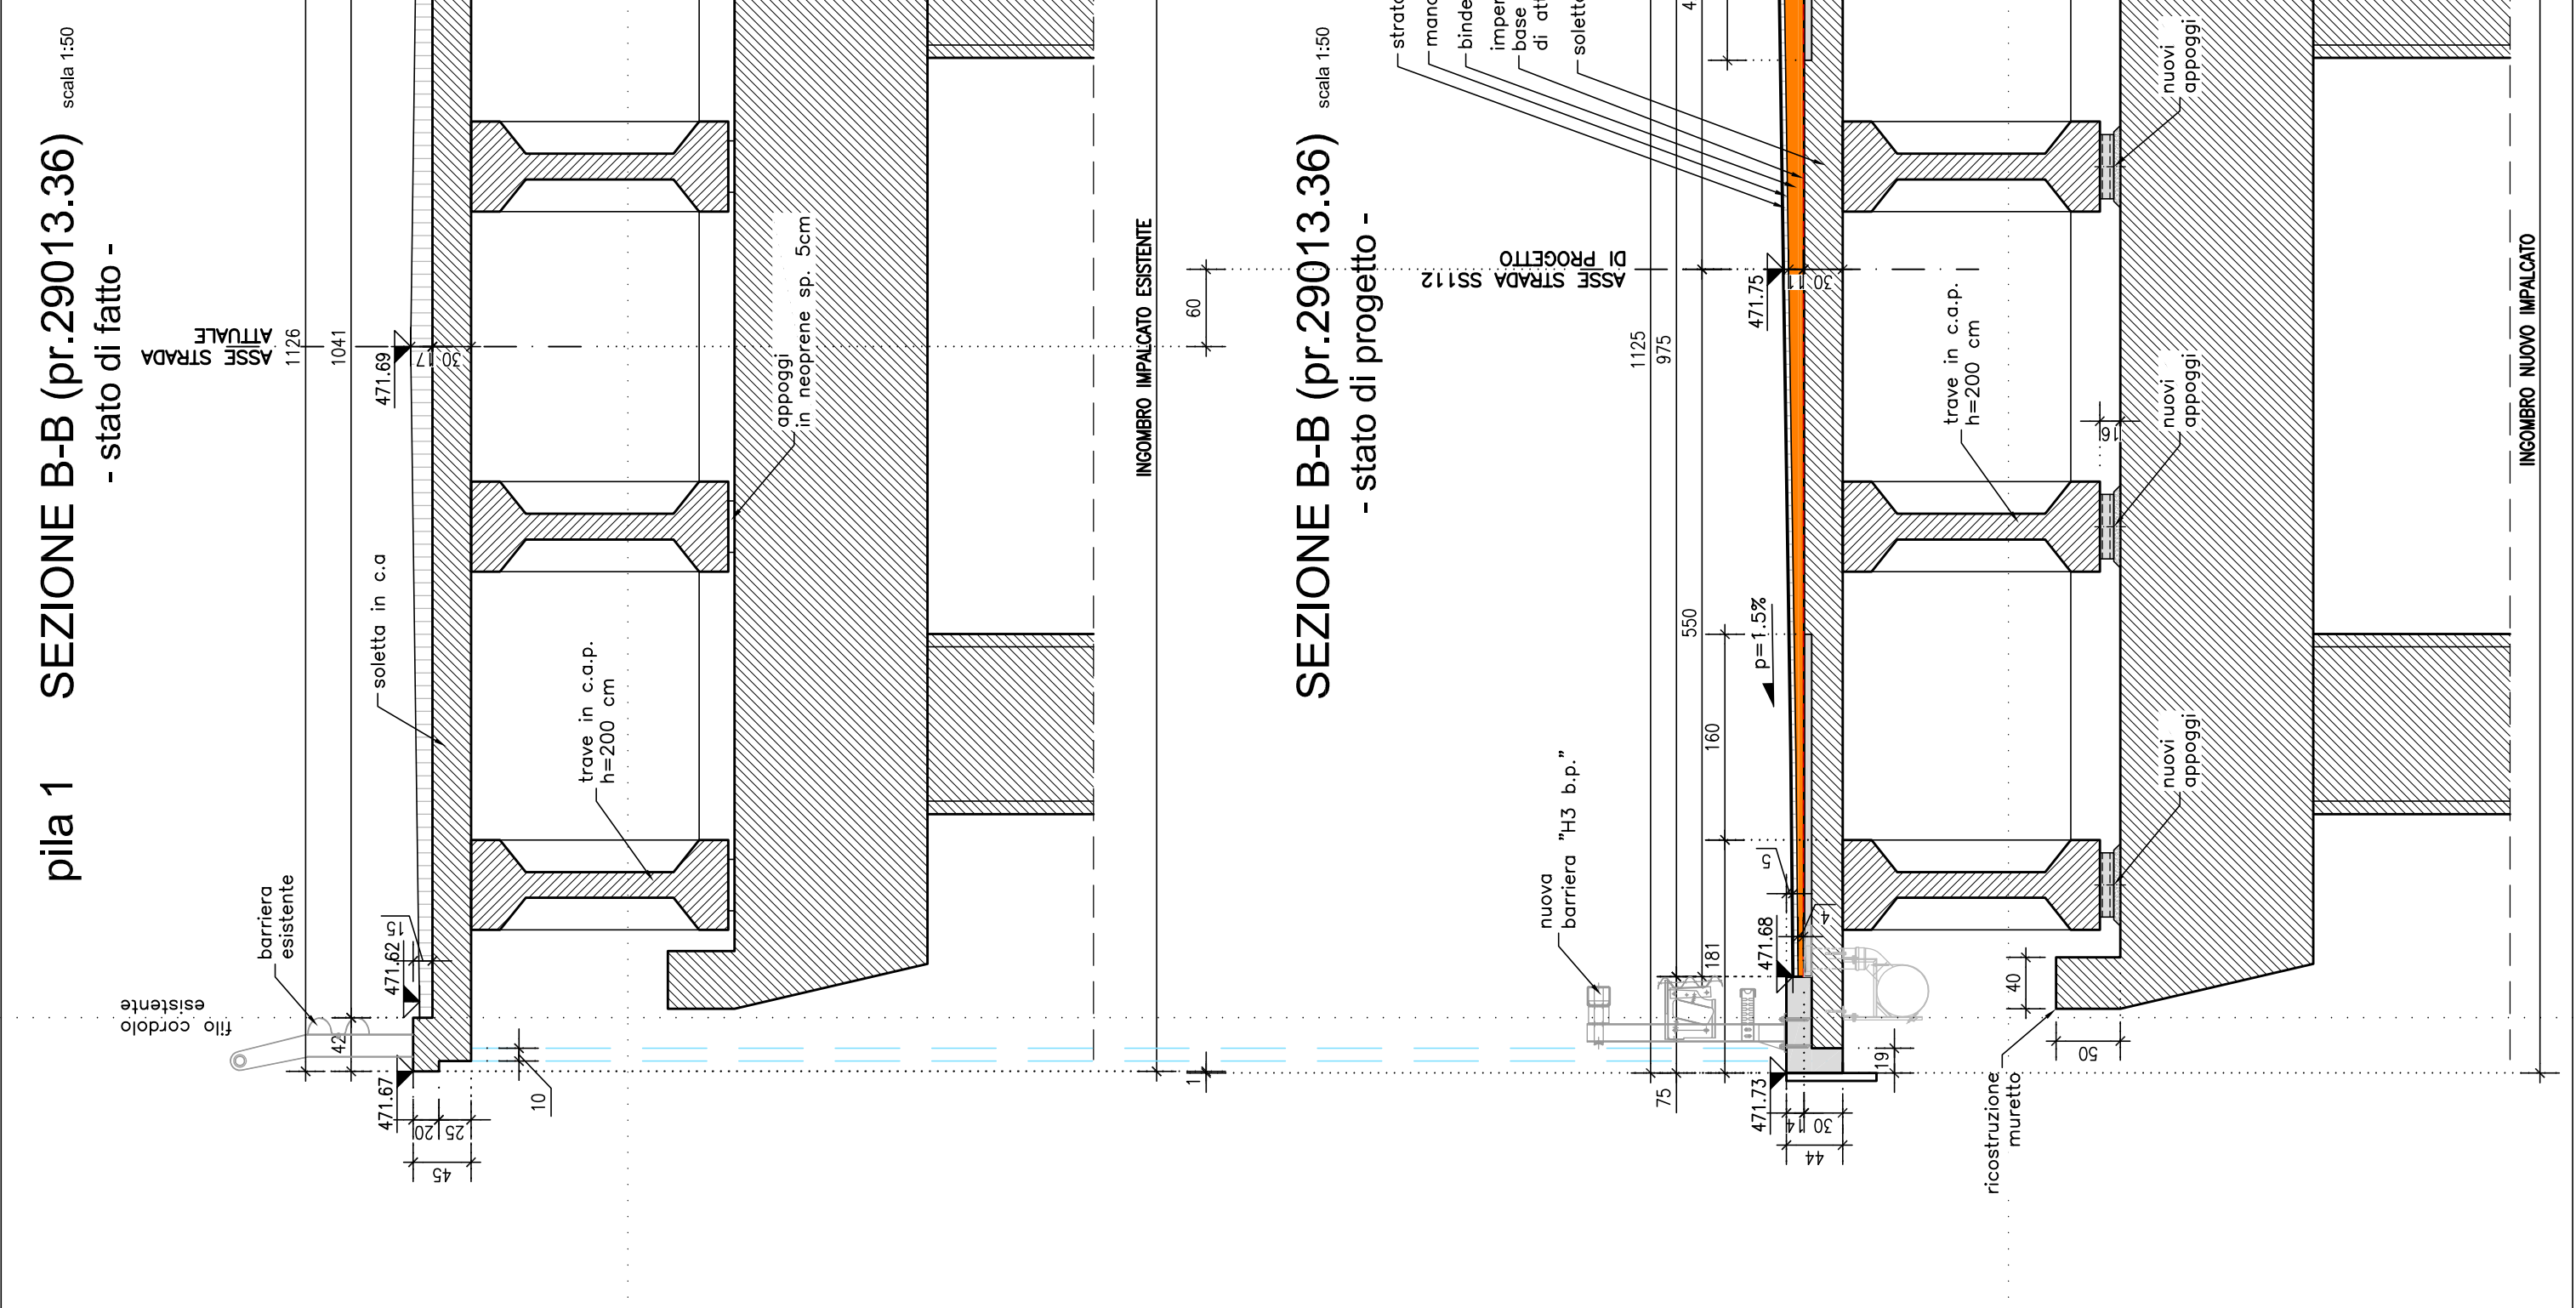

PIANTA IMPALCATO

SEZIONE MEZZERIA TIPO

	Sp	Sp	Sp	Sp	Sp	Sp	Sp	Sp	Sp	Sp	Sp	Sp	Sp	Sp	Sp	Sp	Sp	Sp	Sp	Sp
	(m)	(m)	(m)	(m)	(m)	(m)	(m)	(m)	(m)	(m)	(m)	(m)	(m)	(m)	(m)	(m)	(m)	(m)	(m)	(m)
SPALLA 1	14,0	4,0	14,0	20,0	30,0	30,0														
PILA 1	14,0	4,0	11,0	18,0	28,0	28,0														
PILA 2	14,0	4,0	11,0	18,0	28,0	28,0														
PILA 3	14,0	4,0	11,0	17,0	27,0	27,0														
PILA 4	14,0	4,0	11,0	18,0	28,0	28,0														
PILA 5	14,0	4,0	11,0	17,0	27,0	27,0														
PILA 6	14,0	4,0	9,0	13,0	23,0	23,0														
PILA 7	14,0	4,0	9,0	13,0	23,0	23,0														
PILA 8	14,0	4,0	8,0	12,0	22,0	22,0														
PILA 9	14,0	4,0	8,0	13,0	23,0	23,0														
PILA 10	14,0	4,0	11,0	17,0	27,0	27,0														
PILA 11	14,0	4,0	11,0	18,0	28,0	28,0														
SPALLA 2	14,0	4,0	11,0	17,0	27,0	27,0														

N.B. : Nei tracciamenti costruttivi di tutte le singole sezioni si dovrà sempre verificare che la distanza minima tra i fili interni dei cordoli contrapposti sia pari a 9.75 m, e comunque sempre nel rispetto di quanto indicato nel progetto stradale.