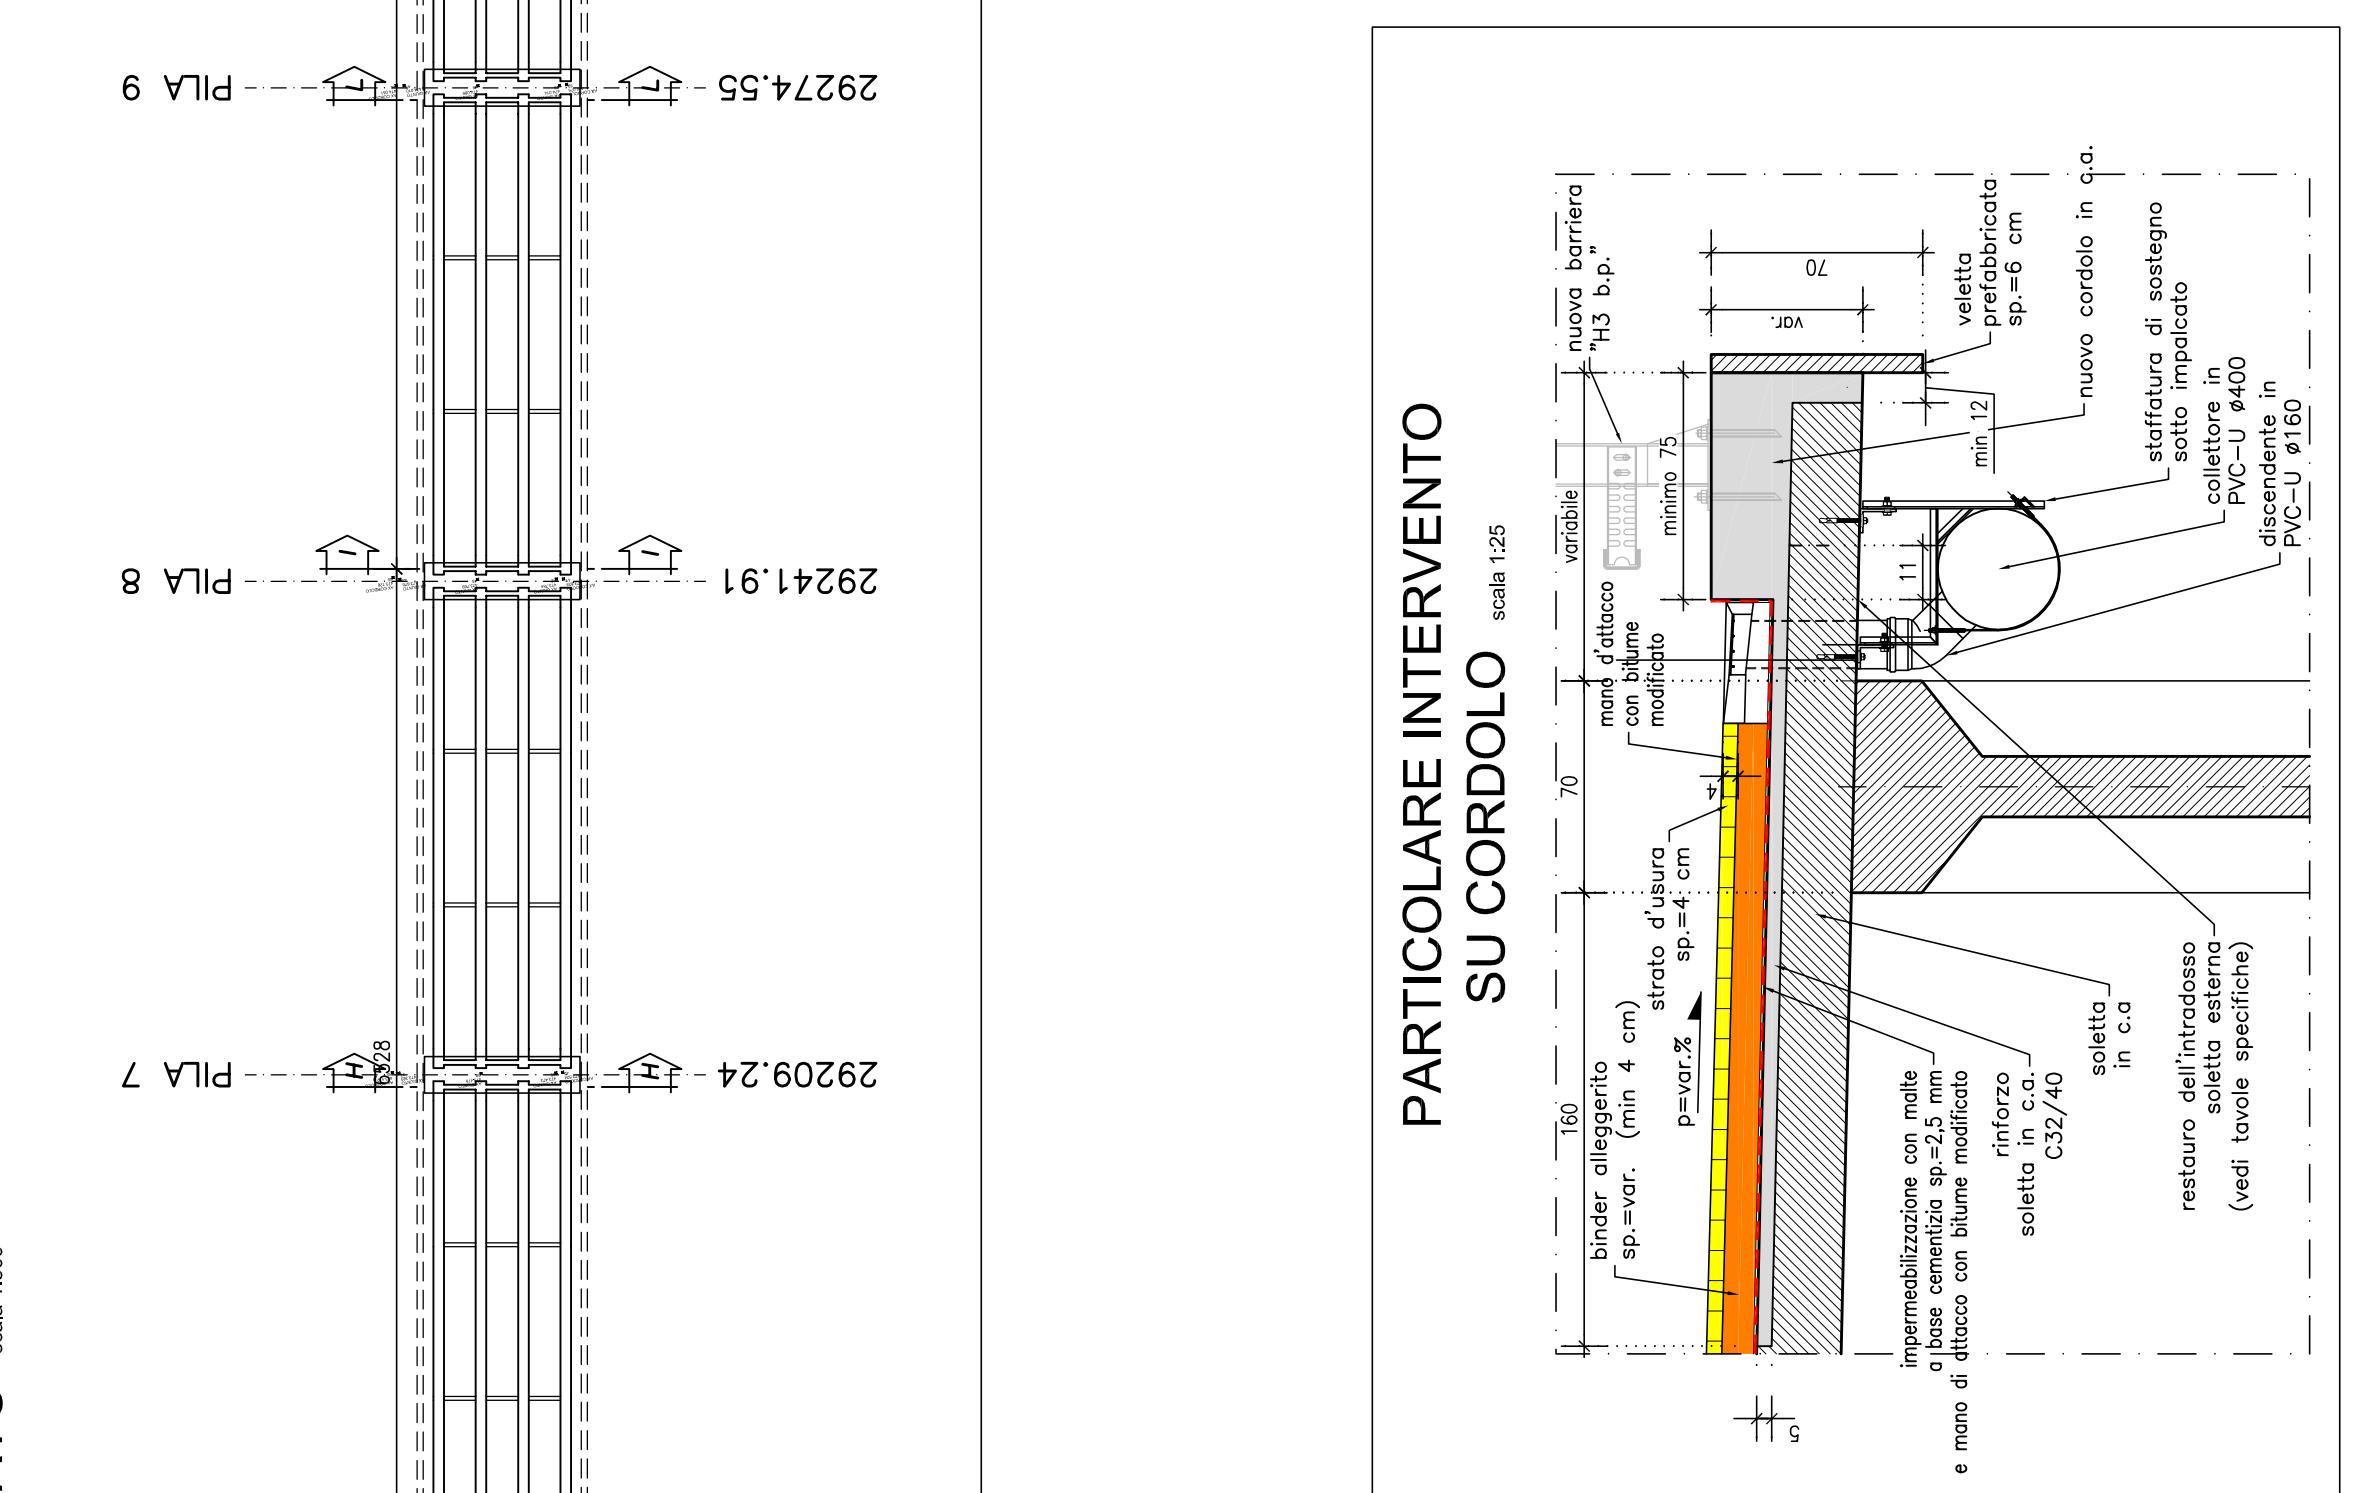

PIANTA IMPALCATO

SEZIONE MEZZERIA TIPO