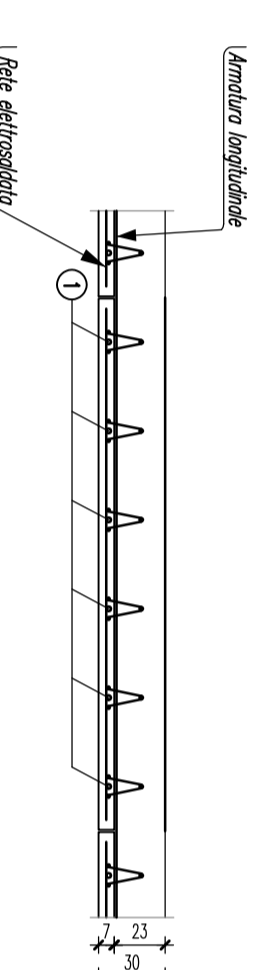

PIANTA DI DETAGLIO LASTRE PREDALLES - NUOVO MONTAGNOLO 1

scala 1:100

ARMATURA TRASVERSALE PREDALLES

Armatura trasversale aggiuntiva - zona tipica
Scala 1:25

Sezione A-A - scala 1:25

Sezione B-B - scala 1:25

Sezione C-C - scala 1:25

Sezione D-D - scala 1:25

Disposizione armature scala 1:5

PREDALLES TIPO - scala 1:50

Simboli: S12, S10, S8, S6, S4, S2

Legenda:

1. Armatura principale

2. Armatura aggiuntiva

3. Armatura di rete

4. Armatura di rinforzo

5. Armatura di ancoraggio

6. Armatura di ancoraggio

7. Armatura di ancoraggio

8. Armatura di ancoraggio

9. Armatura di ancoraggio

10. Armatura di ancoraggio