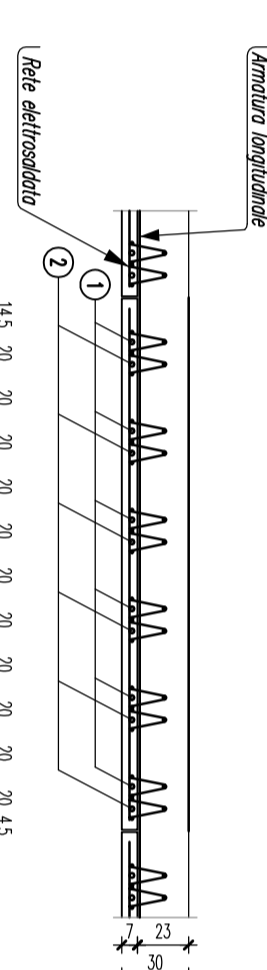

PIANTA DI DETAGLIO LASTRE PREDALLES - NUOVO MONTAGNOLO 1

scala 1:100

ARMATURA TRASVERSALE PREDALLES

Armatura trasversale aggiuntiva - zona tipica
Scala 1:25

Sezione A-A - scala 1:25

Sezione B-B - scala 1:25

Sezione C-C - scala 1:25

Sezione D-D - scala 1:25

Disposizione armature scala 1:5

PREDALLES TIPO - scala 1:50

Simboli: S12, S10, S8, S6, S4, S2

Legenda:

1. Armatura principale

2. Armatura aggiuntiva

3. Armatura di rete

4. Armatura di rinforzo

5. Armatura di ancoraggio

6. Armatura di ancoraggio

7. Armatura di ancoraggio

8. Armatura di ancoraggio

9. Armatura di ancoraggio

10. Armatura di ancoraggio