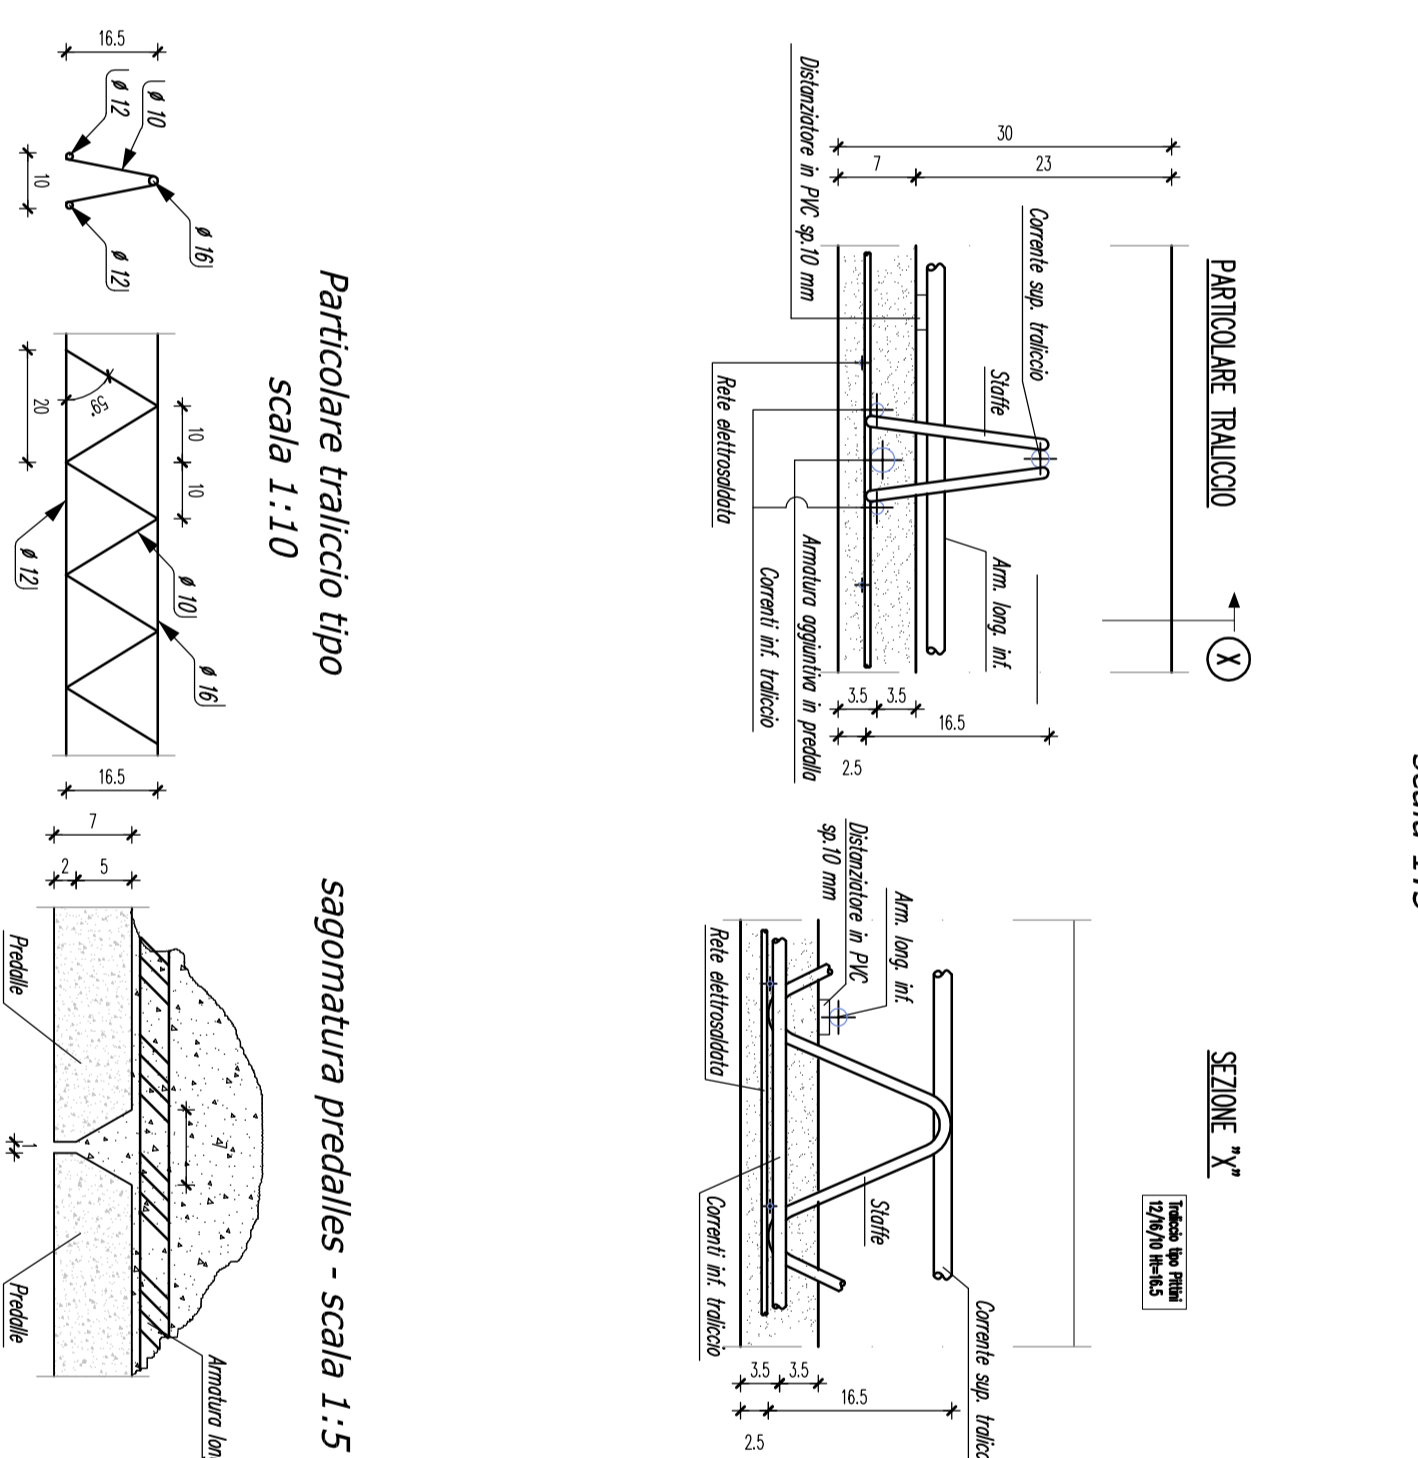

PIANTA DI DETAGLIO LASTRE PREDALLES - NUOVO MONTAGNOLO 1

scala 1:100

ARMATURA TRASVERSALE PREDALLES

Armatura trasversale aggiuntiva - zona tipica
Scala 1:25

Sezione A-A - scala 1:25

Sezione B-B - scala 1:25

Sezione C-C - scala 1:25

Sezione D-D - scala 1:25

Disposizione armature scala 1:5

PREDALLES TIPO - scala 1:50

Simboli: S12, S10, S8, S6, S4, S2

Legenda:

1. Armatura principale

2. Armatura aggiuntiva