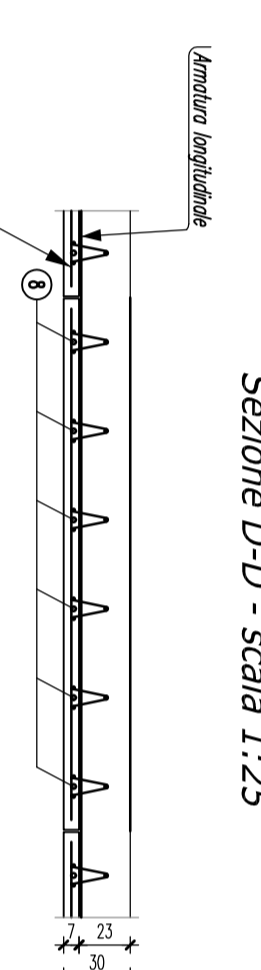

PIANTA DI DETAGLIO LASTRE PREDALLES - NUOVO MONTAGNOLO 1

scala 1:100

ARMATURA TRASVERSALE PREDALLES

Armatura trasversale aggiuntiva - zona tipica
Scala 1:25

Sezione A-A - scala 1:25

Sezione B-B - scala 1:25

Sezione C-C - scala 1:25

Sezione D-D - scala 1:25

Disposizione armature scala 1:5

PREDALLES TIPO - scala 1:50

Simboli: S12, S10, S8, S6, S4, S2

Legenda:

1. Armatura principale

2. Armatura aggiuntiva

3. Armatura di rete

4. Armatura di rinforzo

5. Armatura di ancoraggio

6. Armatura di ancoraggio

7. Armatura di ancoraggio

8. Armatura di ancoraggio

9. Armatura di ancoraggio

10. Armatura di ancoraggio