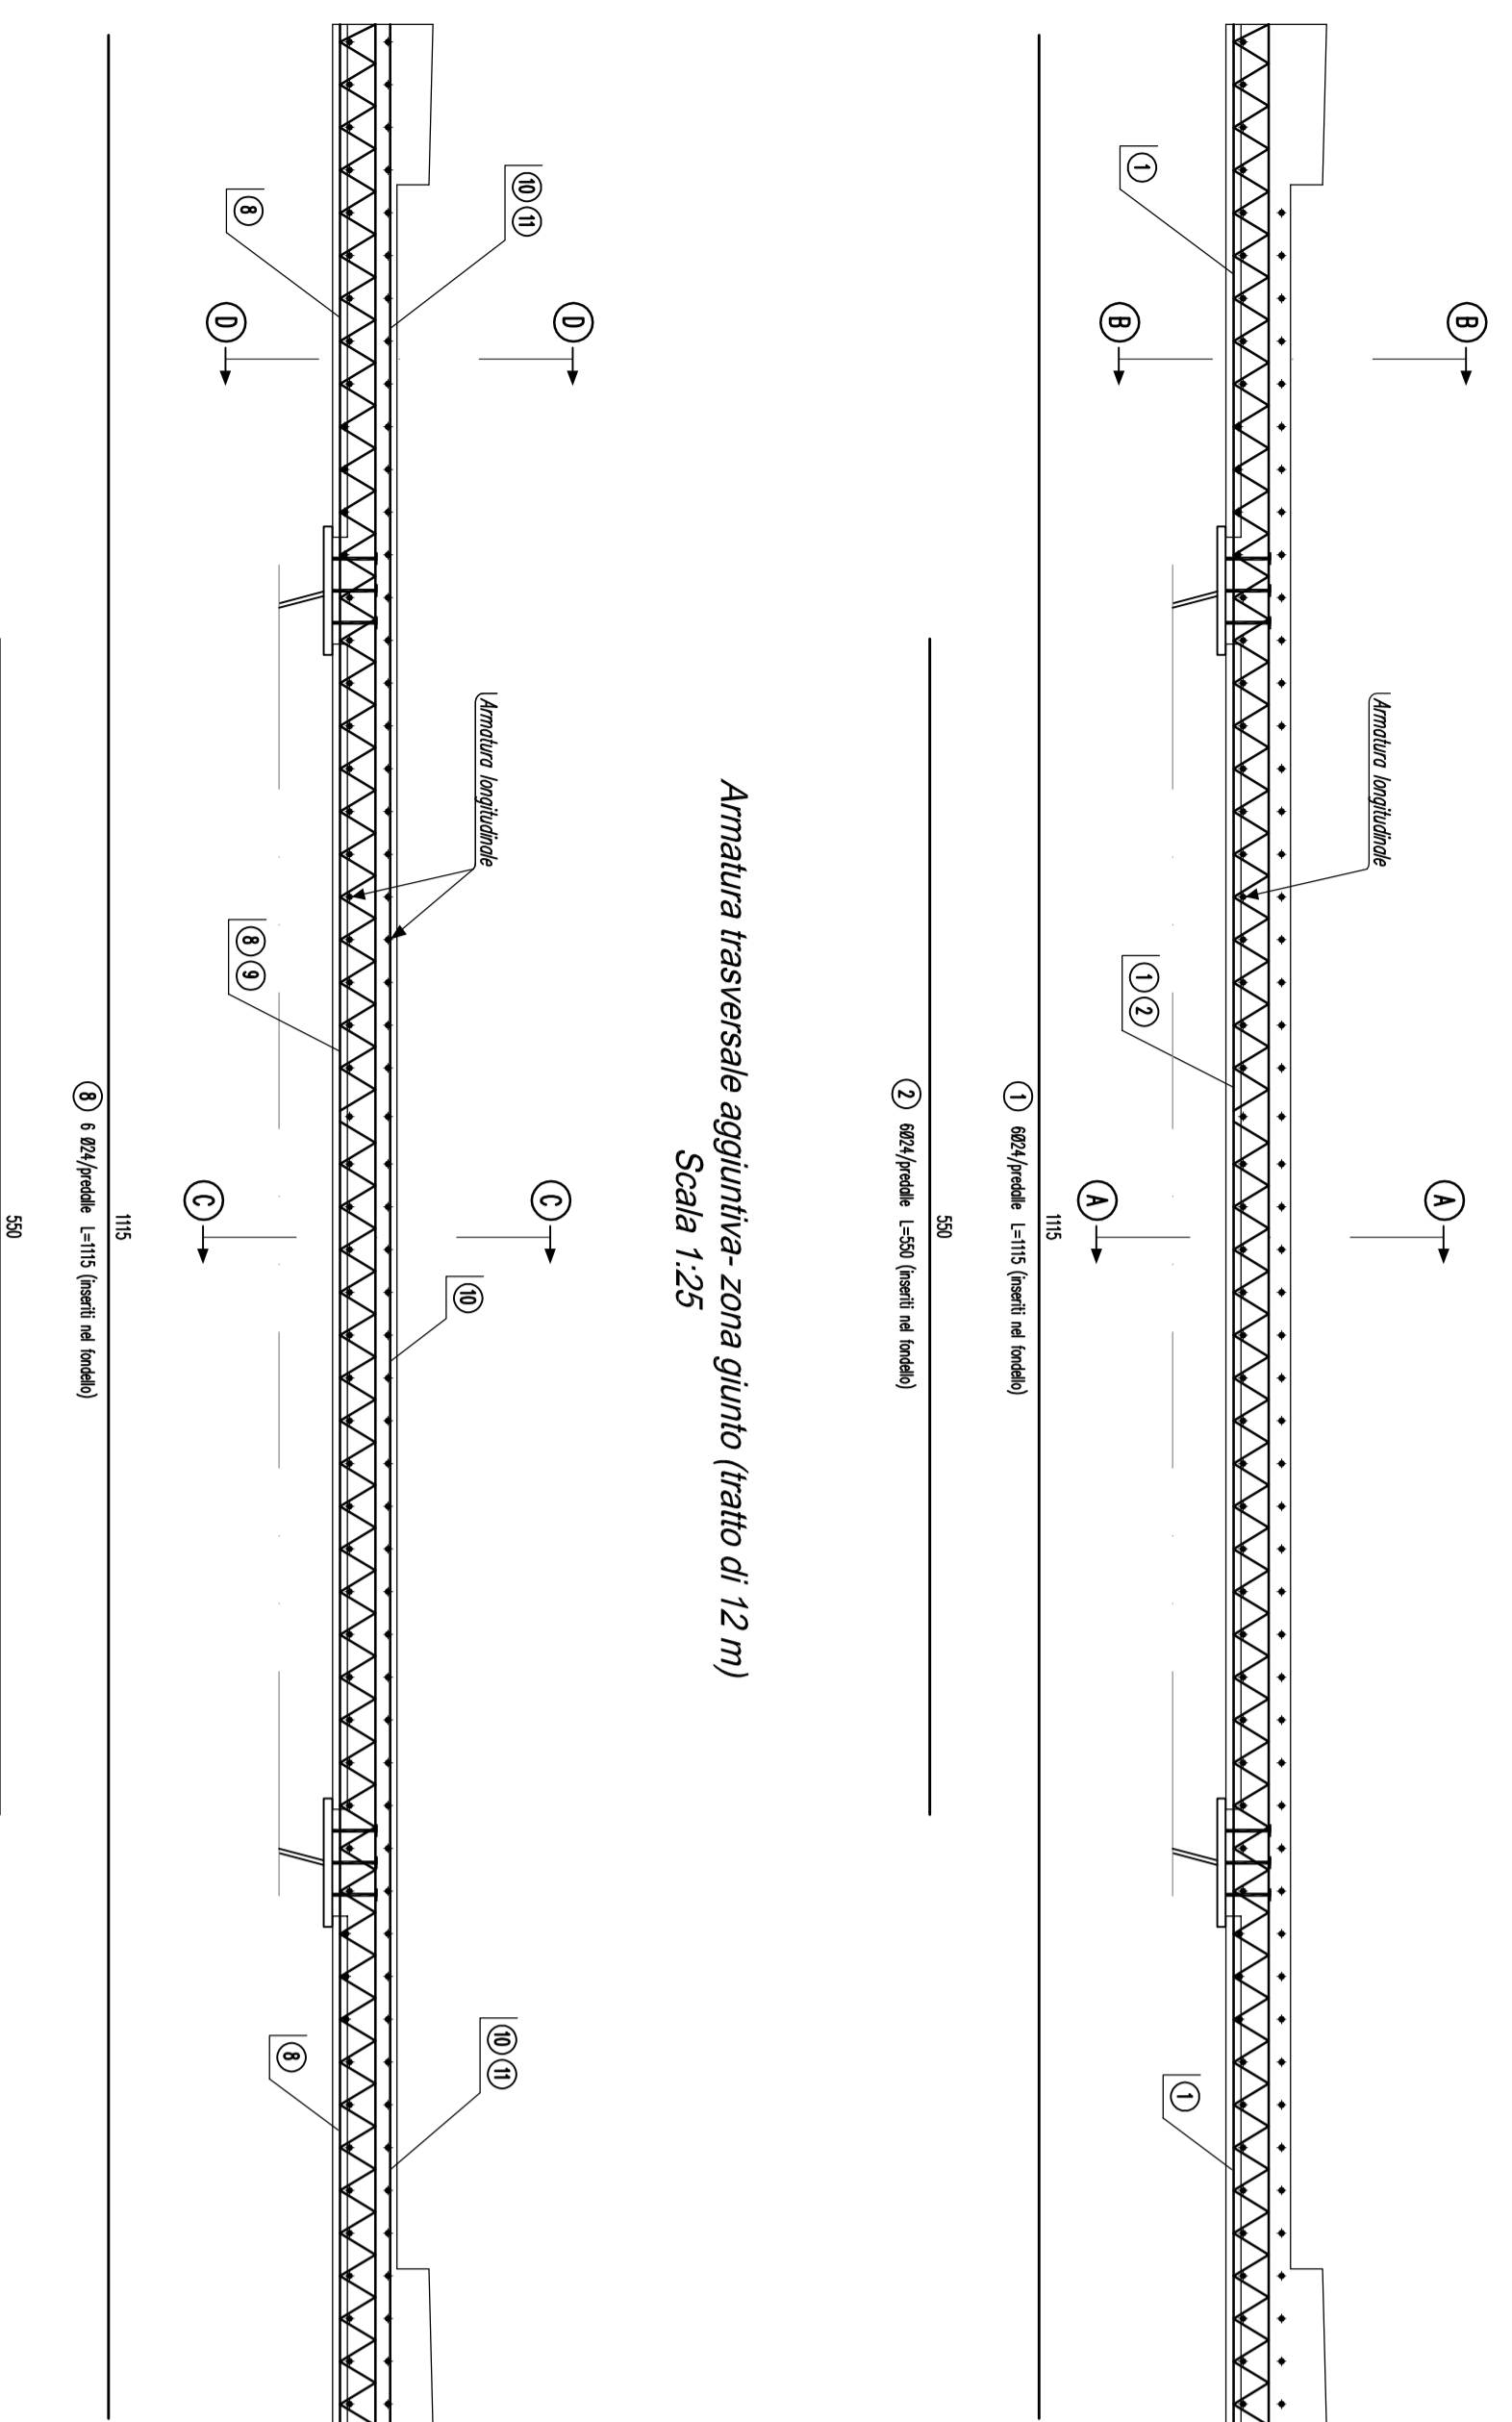

PIANTA DI DETAGLIO LASTRE PREDALLES - NUOVO MONTAGNOLO 1

scala 1:100

ARMATURA TRASVERSALE PREDALLES

Armatura trasversale aggiuntiva - zona tipica
Scala 1:25

Sezione A-A - scala 1:25

Sezione B-B - scala 1:25

Sezione C-C - scala 1:25

Sezione D-D - scala 1:25

Disposizione armature scala 1:5

PREDALLES TIPO - scala 1:50

Simboli: S12, S10, S8, S6, S4, S2

Legenda:

1. Armatura principale

2. Armatura aggiuntiva