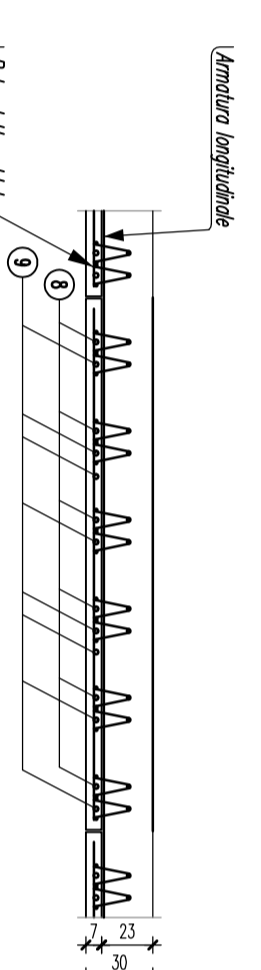

PIANTA DI DETAGLIO LASTRE PREDALLES - NUOVO MONTAGNOLO 1

scala 1:100

ARMATURA TRASVERSALE PREDALLES

Armatura trasversale aggiuntiva - zona tipica
Scala 1:25

Sezione A-A - scala 1:25

Sezione B-B - scala 1:25

Sezione C-C - scala 1:25

Sezione D-D - scala 1:25

Disposizione armature scala 1:5

PREDALLES TIPO - scala 1:50

Simboli: S12, S10, S8, S6, S4, S2

Legenda:

1. Armatura principale

2. Armatura aggiuntiva

3. Armatura di rete

4. Armatura di rinforzo

5. Armatura di ancoraggio

6. Armatura di ancoraggio

7. Armatura di ancoraggio

8. Armatura di ancoraggio

9. Armatura di ancoraggio

10. Armatura di ancoraggio