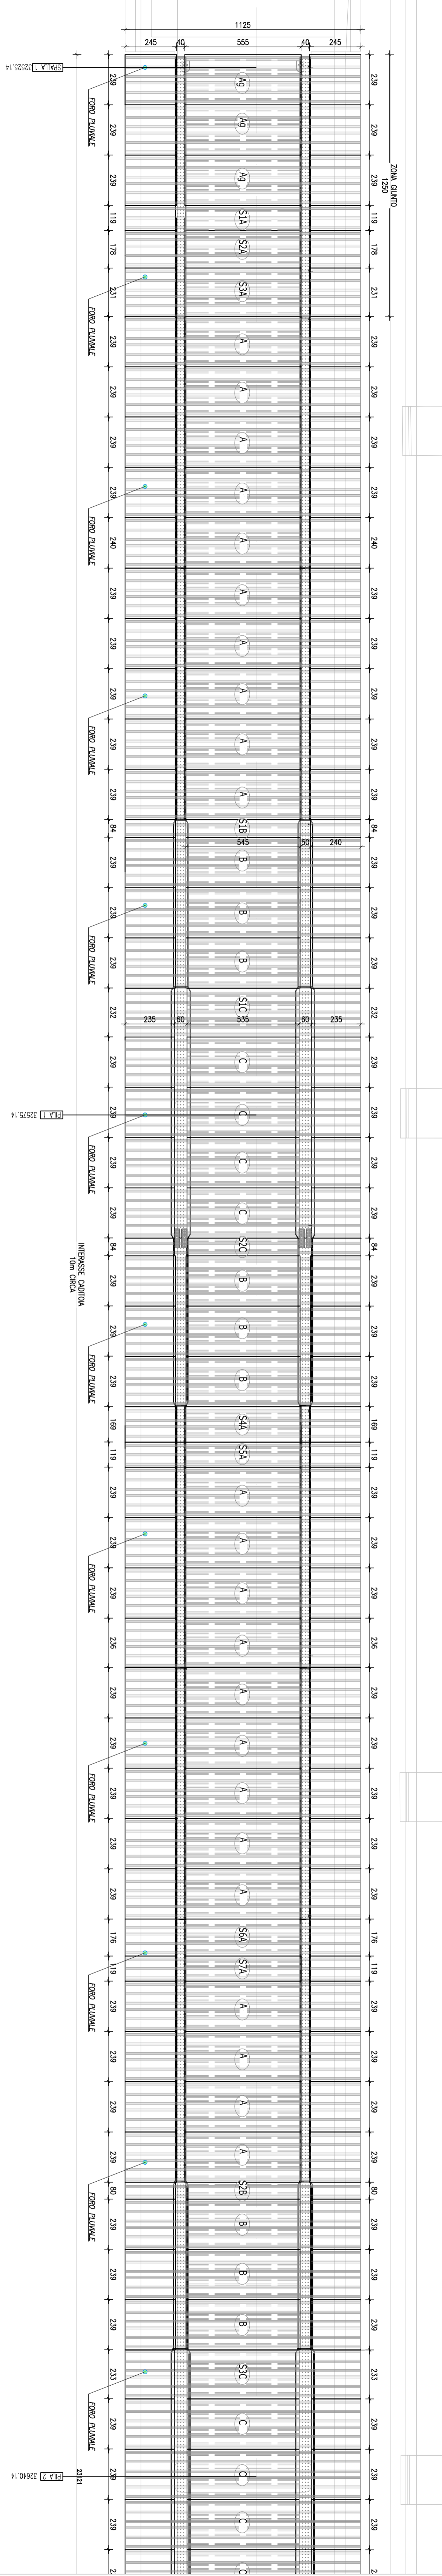

PIANTA DI DETAGLIO LASTRE PREDALLES - NUOVO MONTAGNOLO 1

scala 1:100

ARMATURA TRASVERSALE PREDALLES

Armatura trasversale aggiuntiva - zona tipica
Scala 1:25

Sezione A-A - scala 1:25

Sezione B-B - scala 1:25

Sezione C-C - scala 1:25

Sezione D-D - scala 1:25

Disposizione armature scala 1:5

PREDALLES TIPO - scala 1:50

Simboli: S12, S10, S8, S6, S4, S2

Legenda:

1. Armatura principale

2. Armatura aggiuntiva