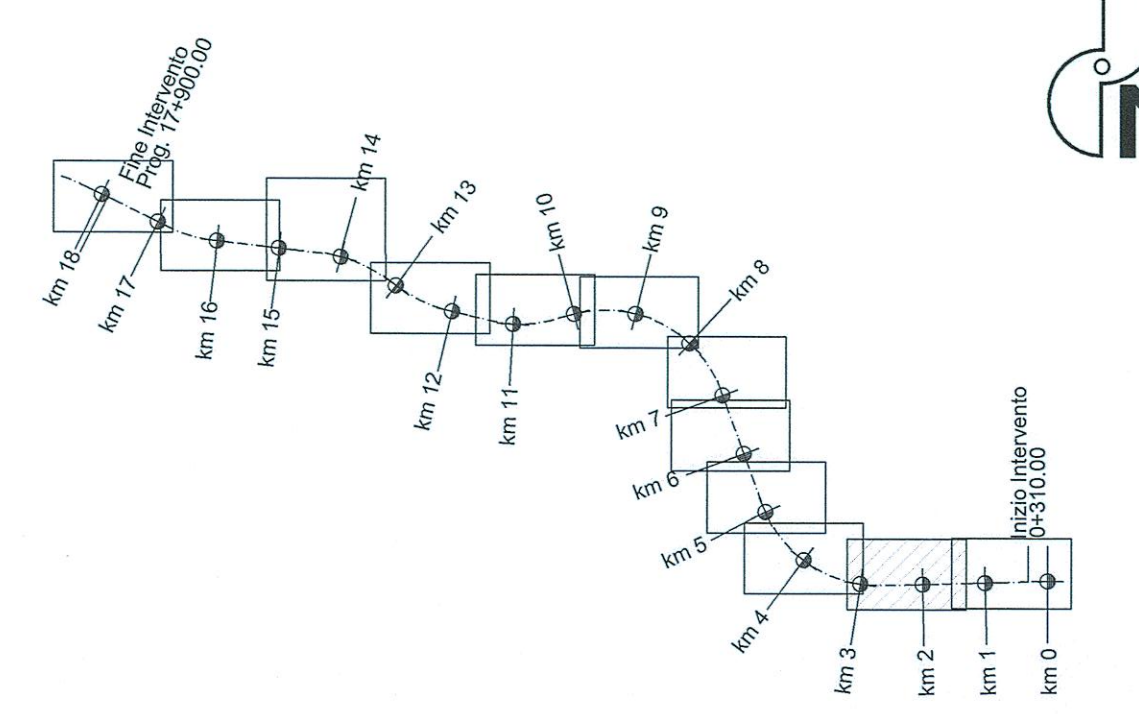

BENEVENTO

FOGGIA

BENEVENTO

FOGGIA

LEGENDA	
	BONIFICA ORDIGNI BELlici SUPERFICIALE ESTESA A TUTTA L'AREA DI INTERVENTO CON PROFONDITA' = 1,00
	BONIFICA PROFONDA ESTESA A TUTTA L'AREA DI INTERVENTO CON PROFONDITA' = 3,00m (GARANZIA 4,00 m)
	BONIFICA ORDIGNI BELlici PROFONDA SOTTO LA PROFONDITA' DI 5,00m (PROFONDITA' 7,00m - GARANZIA 8,00 m)

COMMITTENTE:

PROGETTAZIONE:

**DIREZIONE TECNICA**  
**INFRASTRUTTURE CENTRO**  
**PROGETTO DEFINITIVO**

**ITINERARIO NAPOLI - BARI**  
**RADDOPPIO TRATTA APICE - ORSARA**  
**I LOTTO FUNZIONALE APICE - HIRPINIA**

BOE - Planimetria 2/11

SCALA: 1:2000

COMMESSA	LOTTO	FASE	ENTE	TIPO DOC.	OPERA/DISCIPLINA	PROGR.	REV.
IFOG	01	D	11	P6	BB0000	002	A

Rev.	Descrizione	Redatto	Data	Verificato	Data	Approvato	Data	Autorizzato	Data
A	Emissione Esecutiva	G. Gennaro	Luglio 2017	P. Di Nucci	Luglio 2017	D. Lusa	Luglio 2017	F. Ardito	Luglio 2017

File: IFOG1D11F688000002A.dwg

n. Elab.: X