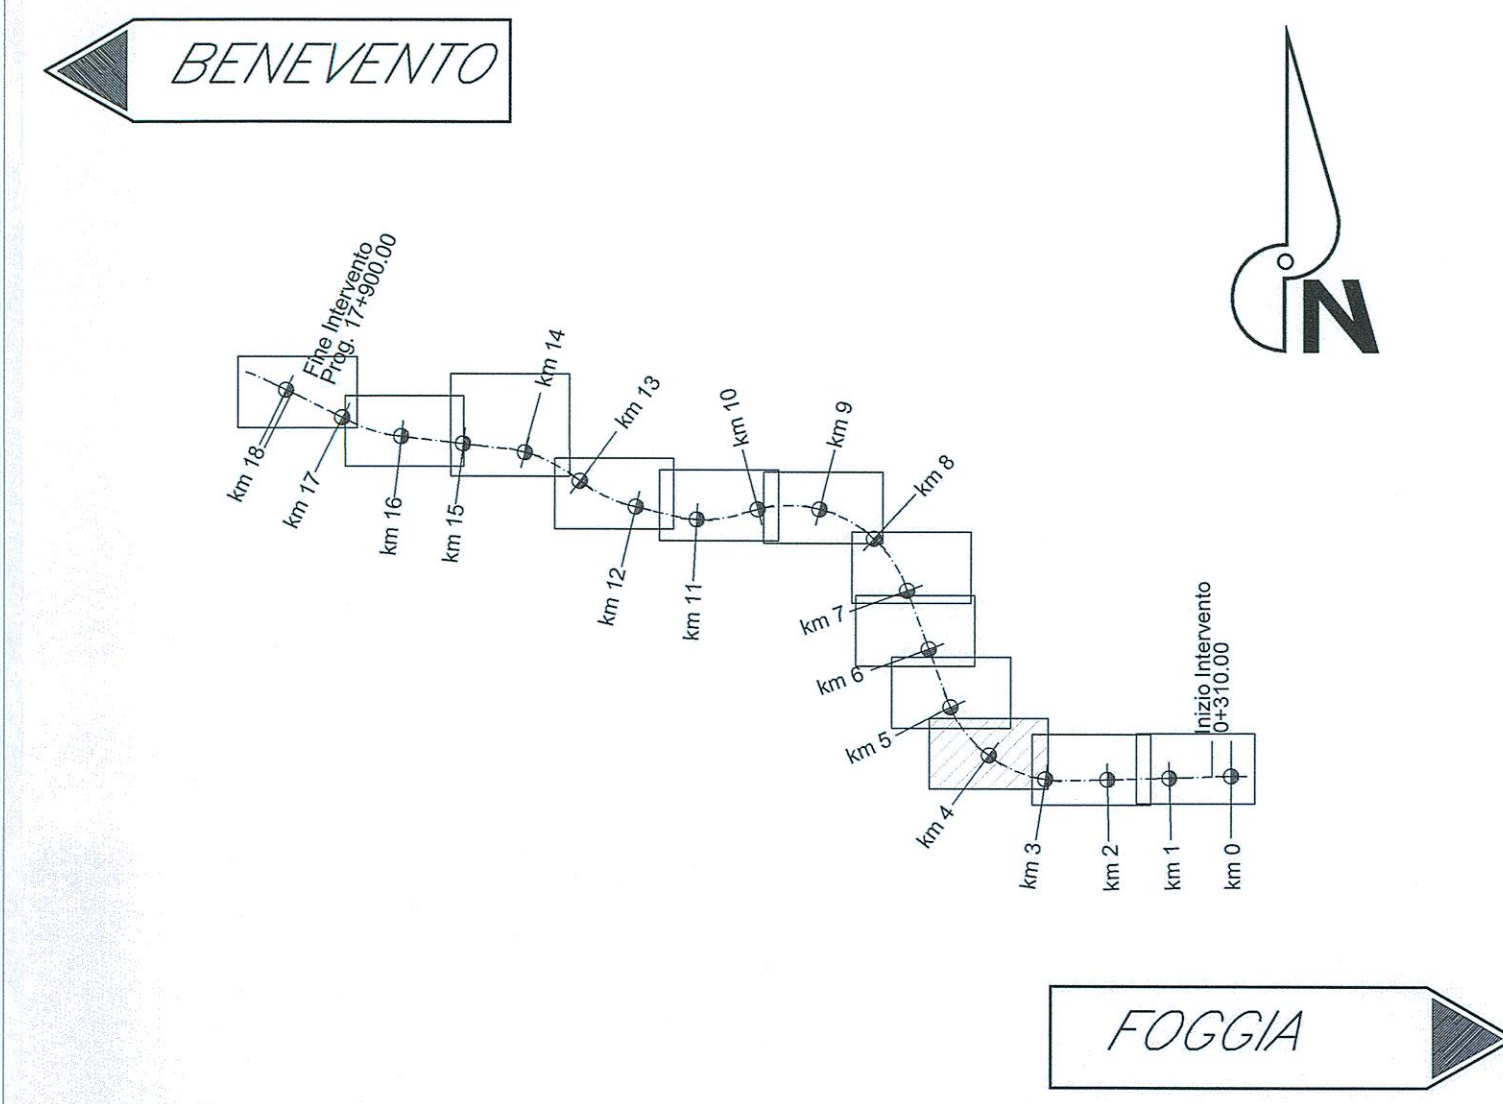

PIANTA CHIAVE

LEGENDA

	BONIFICA ORDIGNI BELLICI SUPERFICIALE ESTESA A TUTTA L'AREA DI INTERVENTO CON PROFONDITA' = 1,00
	BONIFICA PROFONDA ESTESA A TUTTA L'AREA DI INTERVENTO CON PROFONDITA' = 3,00m (GARANZIA 4,00 m)
	BONIFICA ORDIGNI BELLICI PROFONDA SOTTO LA PROFONDITA' DI 5,00m (PROFONDITA' 7,00m - GARANZIA 8,00 m)

COMMITTENTE:

PROGETTAZIONE:

**DIREZIONE TECNICA
INFRASTRUTTURE CENTRO**

PROGETTO DEFINITIVO

**ITINERARIO NAPOLI - BARI
RADDOPPIO TRATTA APICE - ORSARA
I LOTTO FUNZIONALE APICE - HIRPINIA**

BOE - Planimetria 3/11

SCALA: 1:2000

COMMESSA	LOTTO	FASE	ENTE	TIPO DOC.	OPERA/DISCIPLINA	PROGR.	REV.
IFOG	01	D	11	P6	BB0000	003	A

Revis.	Descrizione	Redatto	Data	Verificato	Data	Approvato	Data	Autorizzato	Data
A	Emissione Esecutiva	G. Orlandi	Luglio 2017	P. Di Nocci	Luglio 2017	D. J. J. J.	Luglio 2017	F. Arcidiacono	Luglio 2017