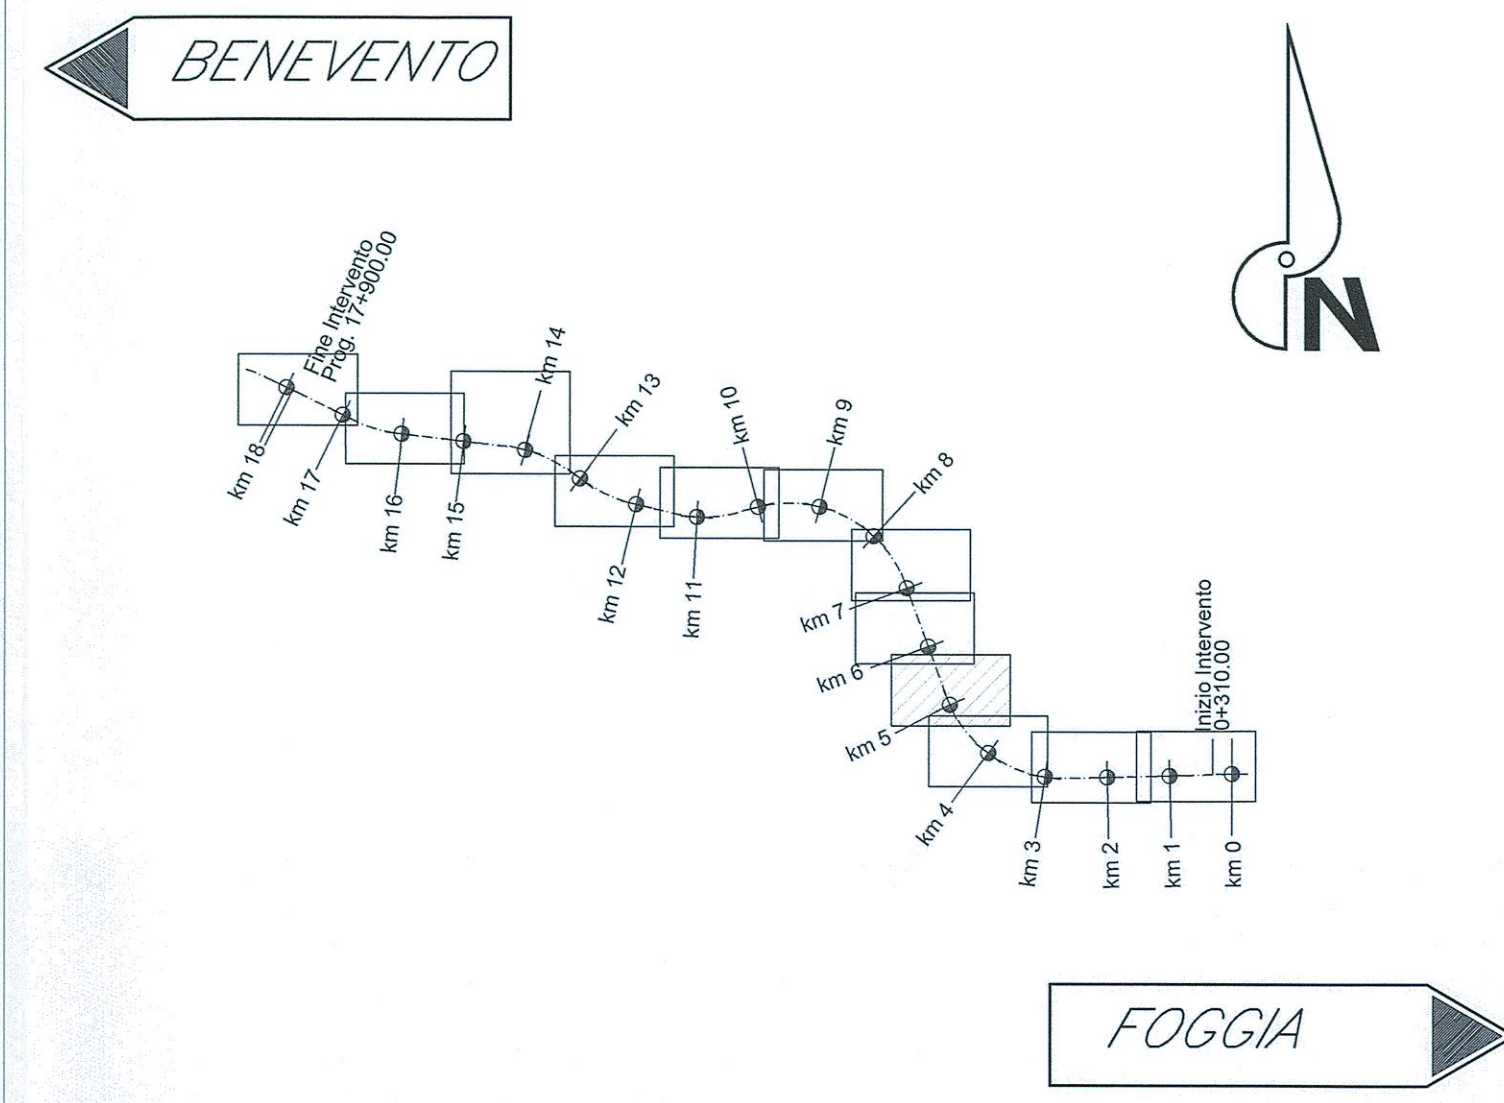

PIANTA CHIAVE

LEGENDA	
	BONIFICA ORDIGNI BELLICI SUPERFICIALE ESTESA A TUTTA L'AREA DI INTERVENTO CON PROFONDITA' = 1,00
	BONIFICA PROFONDA ESTESA A TUTTA L'AREA DI INTERVENTO CON PROFONDITA' = 3,00m (GARANZIA 4,00 m)
	BONIFICA ORDIGNI BELLICI PROFONDA SOTTO LA PROFONDITA' DI 5,00m (PROFONDITA' 7,00m - GARANZIA 8,00 m)

COMMITTENTE:

PROGETTAZIONE:

DIREZIONE TECNICA
INFRASTRUTTURE CENTRO
PROGETTO DEFINITIVO
ITINERARIO NAPOLI - BARI
RADDOPPIO TRATTA APICE - ORSARA
I LOTTO FUNZIONALE APICE - HIRPINIA

BOE - Planimetria 4/11

SCALA :
 1:2000

COMMESSA	LOTTO	FASE	ENTE	TIPO DOC.	OPERA/DISCIPLINA	PROGR.	REV.
IFOG	01	D	11	P/6	BB0000	004	A

Rev.	Descrizione	Redatto	Data	Verificato	Data	Approvato	Data	Autorizzato	Data
A	Emissione Esecutiva	G. Ortolano	Luglio 2017	P. Di Nece	Luglio 2017	D. Pignatelli	Luglio 2017	F. Antonicelli	Luglio 2017