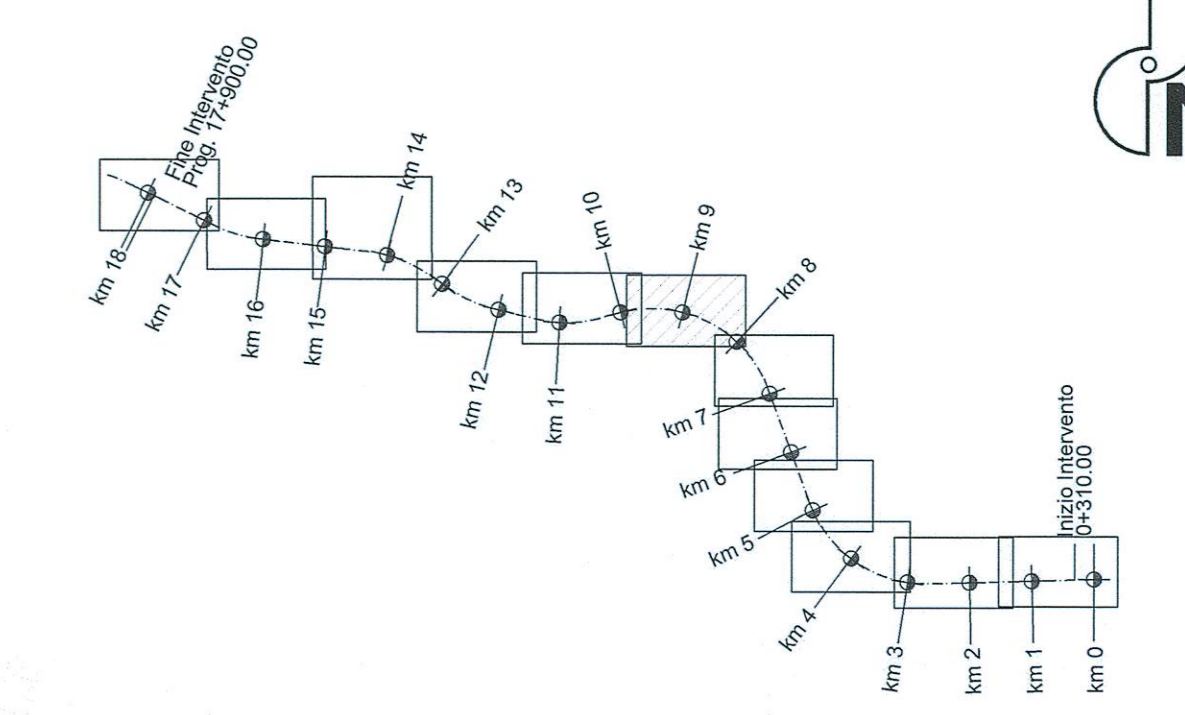

BENEVENTO

FOGGIA

BENEVENTO

FOGGIA

LEGENDA

	BONIFICA ORDINI BELLICI SUPERFICIALE ESTESA A TUTTA L'AREA DI INTERVENTO CON PROFONDITA' = 1,00
	BONIFICA PROFONDA ESTESA A TUTTA L'AREA DI INTERVENTO CON PROFONDITA' = 3,00m (GARANZIA 4,00 m)
	BONIFICA ORDINI BELLICI PROFONDA SOTTO LA PROFONDITA' di 5,00m (PROFONDITA' 7,00m - GARANZIA 8,00 m)

COMMITTENTE:

PROGETTAZIONE:

DIREZIONE TECNICA
INFRASTRUTTURE CENTRO
PROGETTO DEFINITIVO
ITINERARIO NAPOLI - BARI
RADDOPPIO TRATTA APICE - ORSARA
I LOTTO FUNZIONALE APICE - HIRPINIA

BOE - Planimetria 7/11
 SCALA: 1:2000

COMMESSA	LOTTO	FASE	ENTE	TIPO DOC.	OPERA/DISCIPLINA	PROGR.	REV.
IFOG	01	D	11	P6	BB0000	007	A

Rev.	Descrizione	Redatto	Data	Verificato	Data	Approvato	Data	Autorizzato	Data
A	Emissione Esecutiva	[Signature]	10/07/2017	P. Di Iacono	10/07/2017	D. Agnelli	10/07/2017	F. Arduini	10/07/2017