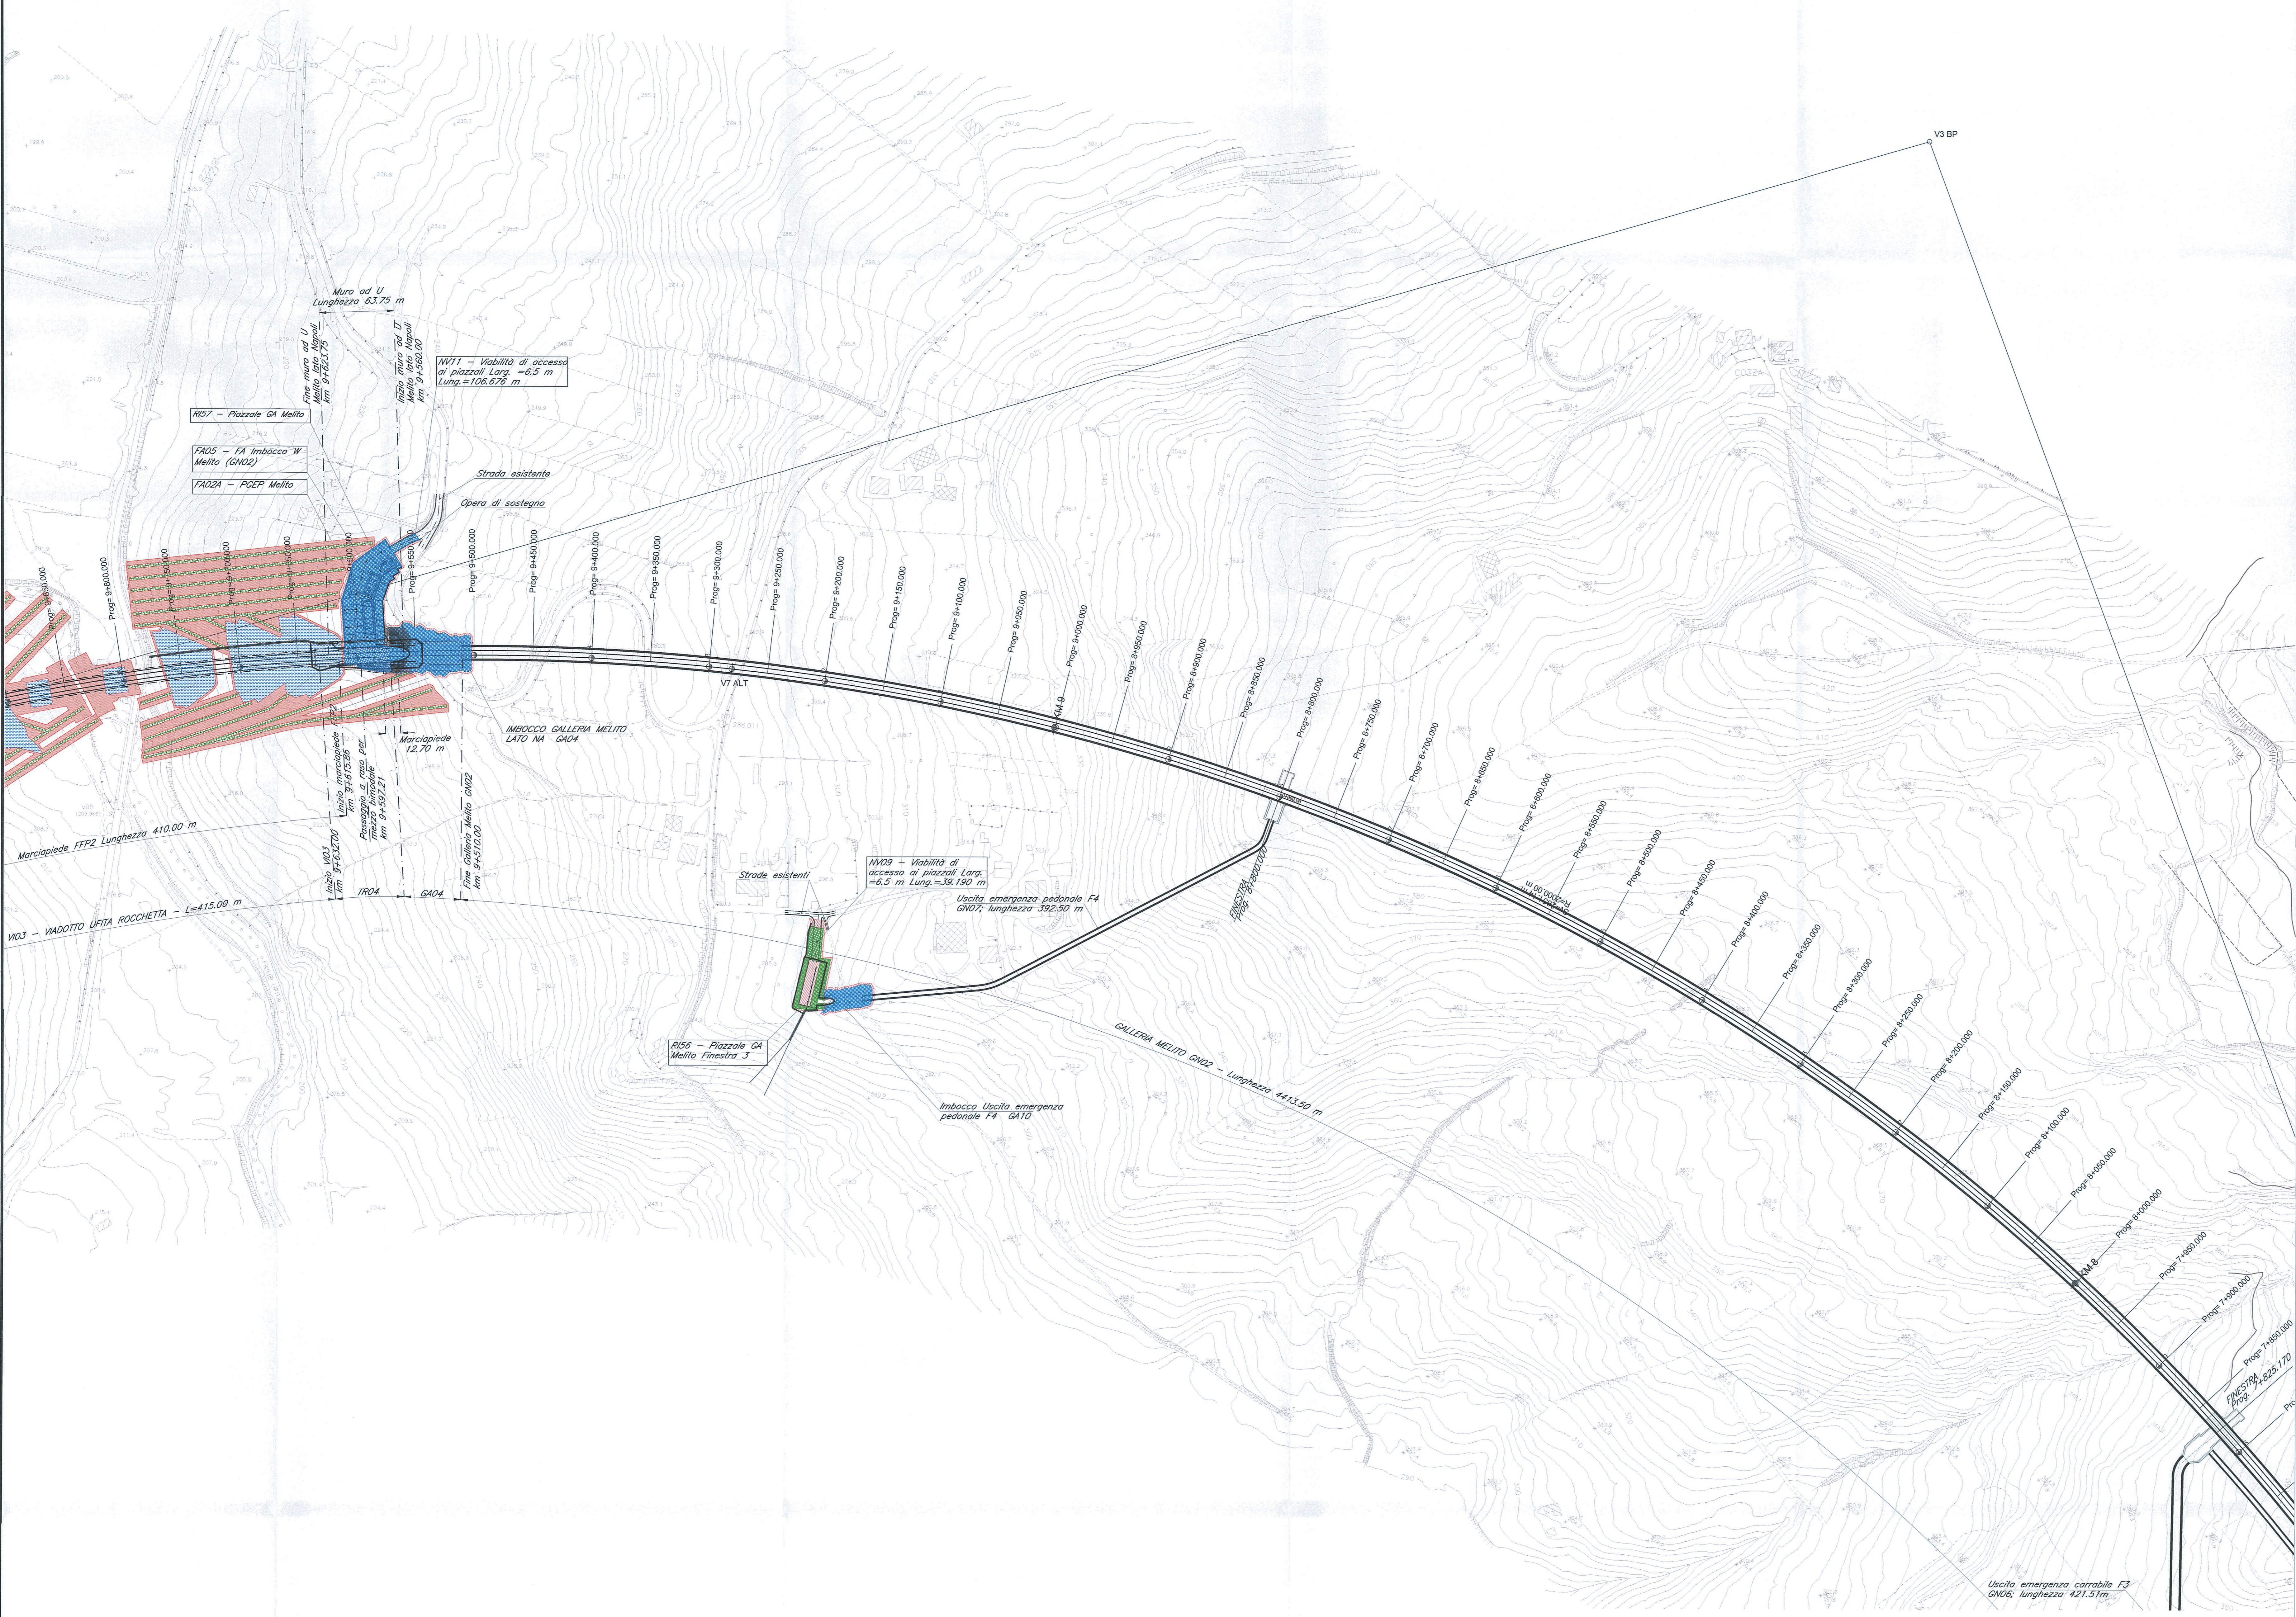

BENEVENTO

FOGGIA

BENEVENTO

FOGGIA

LEGENDA

	BONIFICA ORDINI BELLICI SUPERFICIALE ESTESA A TUTTA L'AREA DI INTERVENTO CON PROFONDITA' = 1,00
	BONIFICA PROFONDA ESTESA A TUTTA L'AREA DI INTERVENTO CON PROFONDITA' = 3,00m (GARANZIA 4,00 m)
	BONIFICA ORDINI BELLICI PROFONDA SOTTO LA PROFONDITA' di 5,00m (PROFONDITA' 7,00m - GARANZIA 8,00 m)

COMMITTENTE:

PROGETTAZIONE:

DIREZIONE TECNICA
INFRASTRUTTURE CENTRO
PROGETTO DEFINITIVO
ITINERARIO NAPOLI - BARI
RADDOPPIO TRATTA APICE - ORSARA
I LOTTO FUNZIONALE APICE - HIRPINIA

BOE - Planimetria 7/11
 SCALA: 1:2000

COMMESSA	LOTTO	FASE	ENTE	TIPO DOC.	OPERA/DISCIPLINA	PROGR.	REV.
IFOG	01	D	11	P6	BB0000	007	A

Rev.	Descrizione	Redatto	Data	Verificato	Data	Approvato	Data	Autorizzato	Data
A	Emissione Esecutiva	[Signature]	10/07/2017	P. Di Iacono	10/07/2017	D. Agnelli	10/07/2017	F. Arduini	10/07/2017