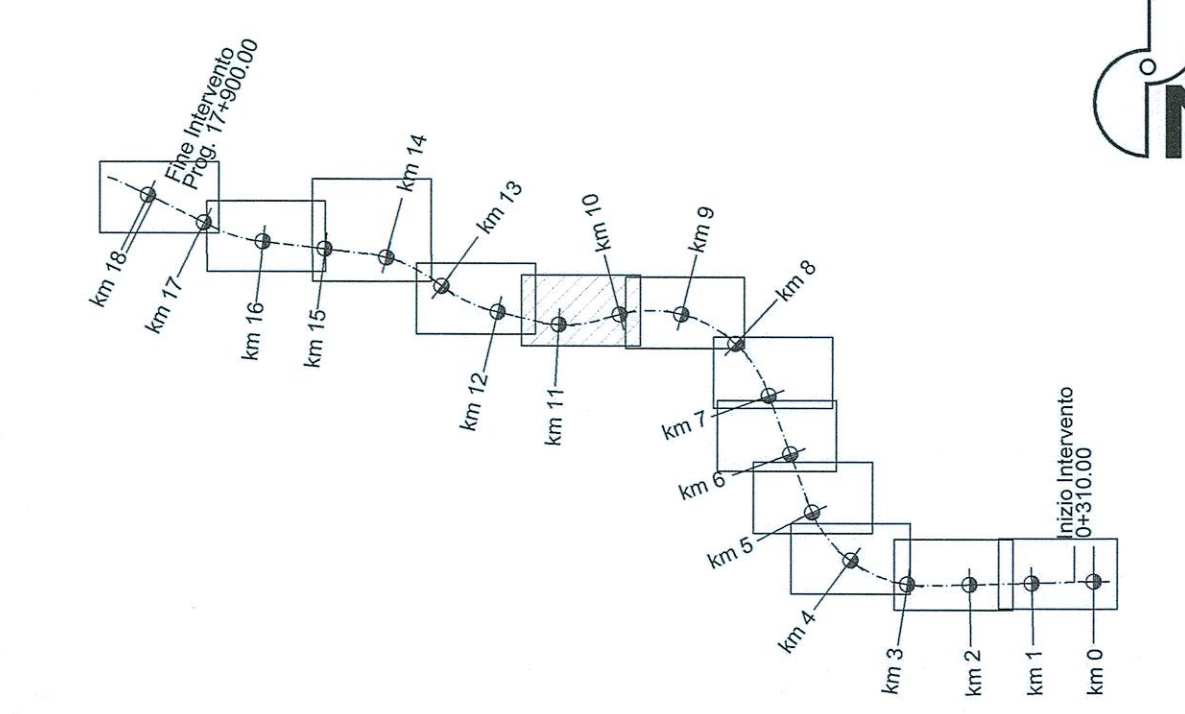

BENEVENTO

FOGGIA

BENEVENTO

FOGGIA

RI07 - Piazzale GA 1  
 FA05 - FA Imbocco Mellito (GN02)  
 FA02A - PSEP Mellito

LEGGENDA	
	BONIFICA ORDIGNI BELLCI SUPERFICIALE ESTESA A TUTTA L'AREA DI INTERVENTO CON PROFONDITA' = 1,00
	BONIFICA PROFONDA ESTESA A TUTTA L'AREA DI INTERVENTO CON PROFONDITA' = 3,00m (GARANZIA 4,00 m)
	BONIFICA ORDIGNI BELLCI PROFONDA SOTTO LA PROFONDITA' DI 5,00m (PROFONDITA' 7,00m - GARANZIA 8,00 m)

COMMITTEE:

PROGETTAZIONE:

**DIREZIONE TECNICA**  
**INFRASTRUTTURE CENTRO**  
**PROGETTO DEFINITIVO**  
**ITINERARIO NAPOLI - BARI**  
**RADDOPPIO TRATTA APICE - ORSARA**  
**I LOTTO FUNZIONALE APICE - HIRPINIA**

BOE - Planimetria 8/11  
 SCALA: 1:2000

COMMESSA	LOTTO	FASE	ENTE	TIPO DOC.	OPER./DISCIPLINA	PROGR.	REV.
IFOG	01	D	11	P6	BB0000	008	A

Revis.	Descrizione	Redatto	Data	Verificato	Data	Approvato	Data	Autorizzato	Data
A	Emissione Esecutiva	G. Geronzi	Luglio 2017	P. Di Nocci	Luglio 2017	D. Agnelli	Luglio 2017	F. Astorini	Luglio 2017