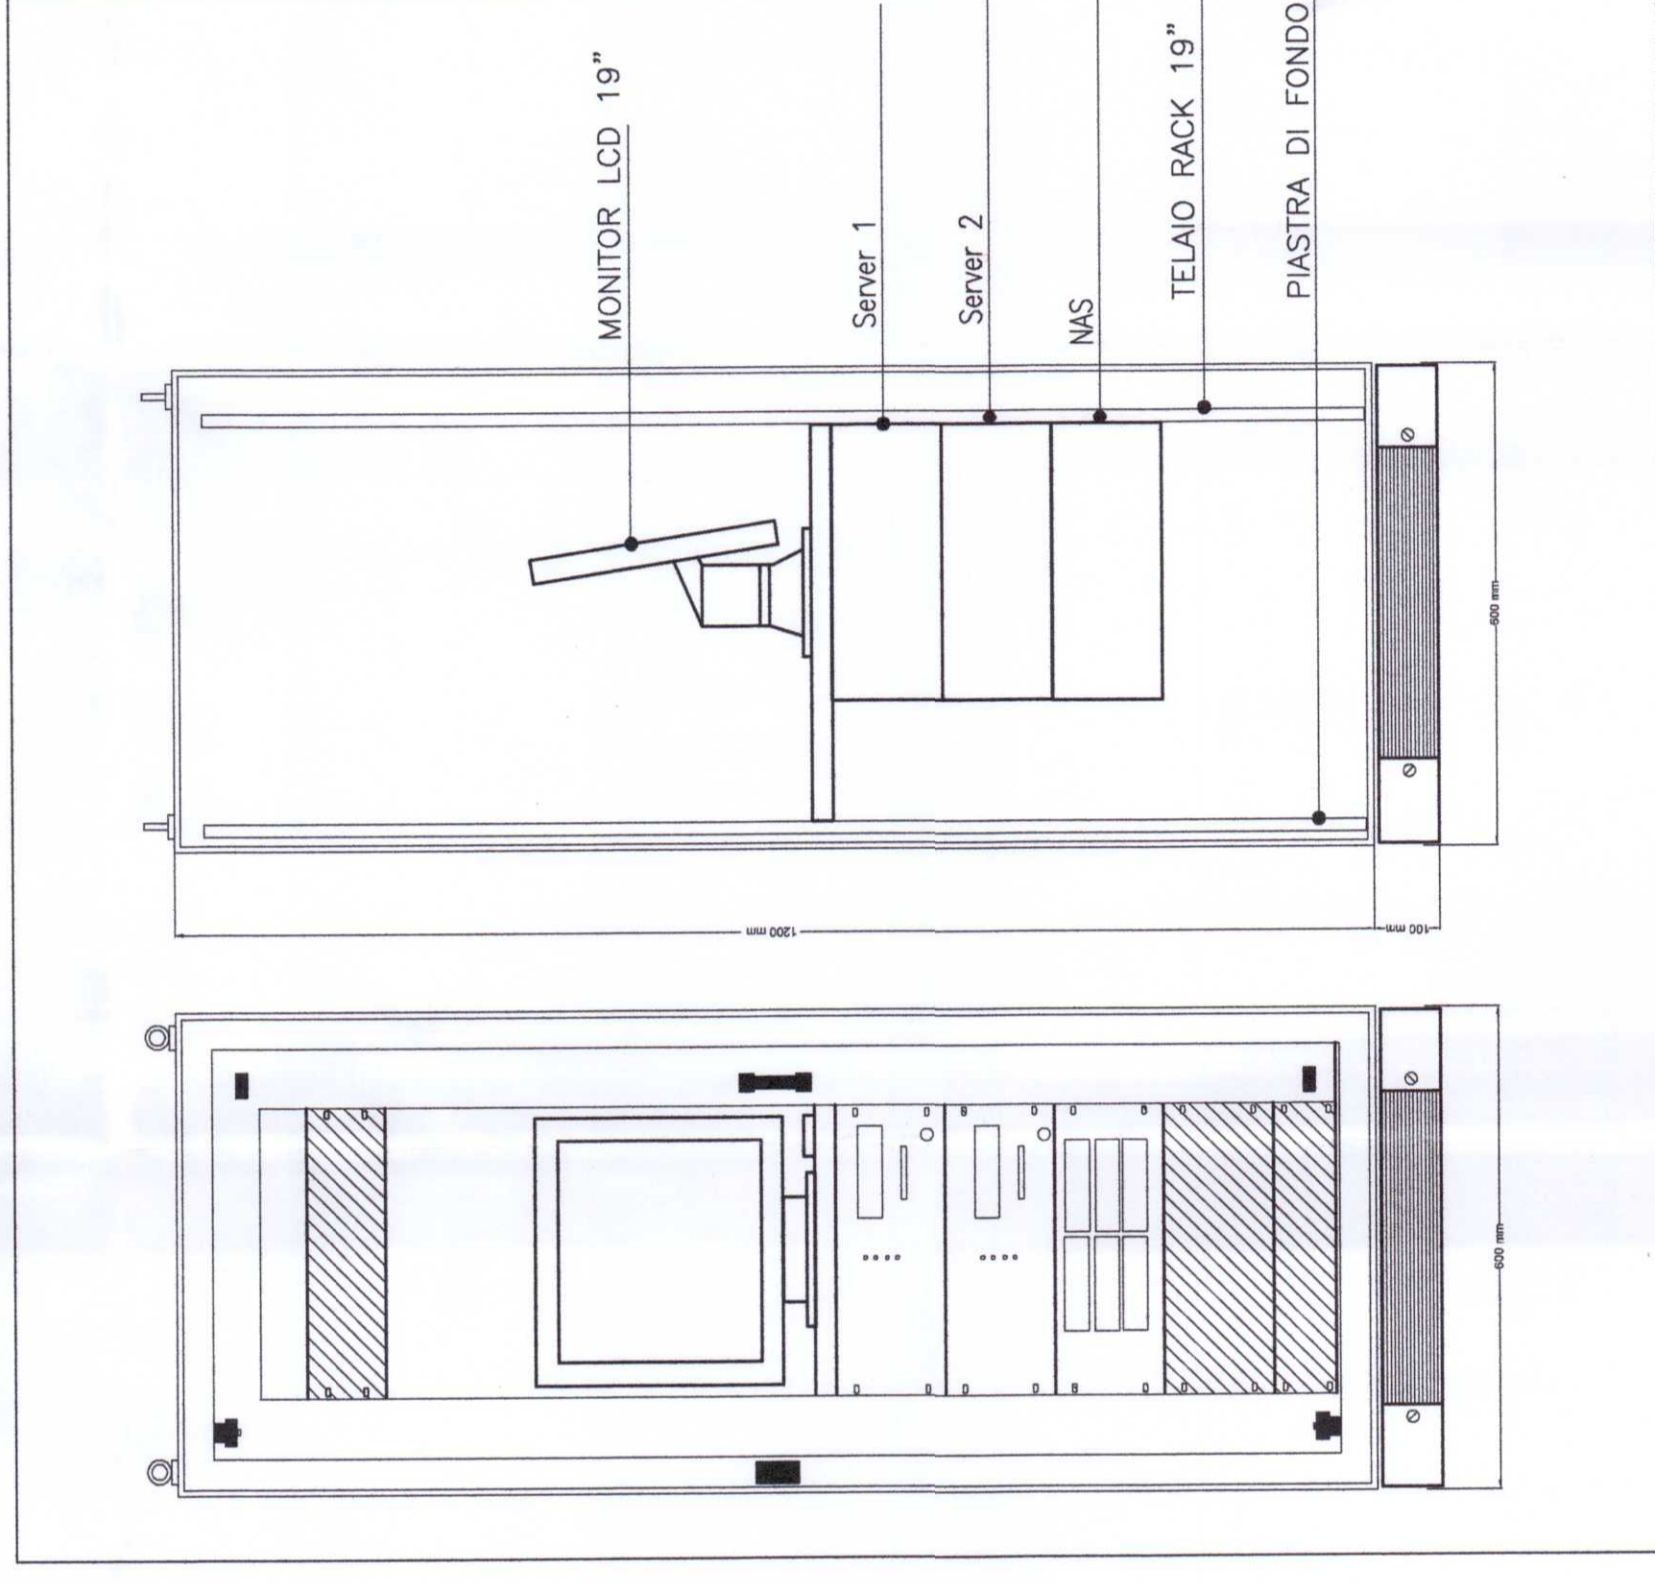

**COORDINAMENTO LOCALE DEGLI IMPIANTI**

**INSTALLAZIONE TIPO DI TELECAMERA IN CUSTODIA DA ESTERNO**

**LEGENDA**

	TELECAMERA DA ESTERNO DOTATA DI ILLUMINATORE IR
	NETWORK ATTACHED STORAGE
	SWITCH PER ALIMENTAZIONE E SEGNALE TELECAMERE - TECNOLOGIA PoE
	TUBAZIONE PVC Ø=25mm - Alimentazione e Trasmissione Dati Cavo Ethernet UTP

**SCHEMA TIPOLOGICO IMPIANTO TVCC**

**ARMADIO RACK 19" TVCC**

COMMITTEENTE:

PROGETTAZIONE:

**DIREZIONE TECNICA  
 U.O. PIANIFICAZIONE E COORDINAMENTO PROGETTI  
 PROGETTO DEFINITIVO**

**ITINERARIO NAPOLI - BARI  
 RADDOPPIO TRATTA APICE - ORSARA  
 I LOTTO FUNZIONALE APICE - HIRPINIA**

TIPOLOGICO FABBRICATI FA02 - FA08

Schema funzionale - Impianto di Videosorveglianza

SCALA:

-:-

COMMESSA LOTTO FASE ENTE TIPO DOC. OPERADISCIPLINA Progr. REV.

IF0G 01 D 17 DX AN0003 001 A

Rev.	Descrizione	Redatto	Data	Verificato	Data	Approvato	Data	Autorizzato	Data
A	Emissione esecutiva	C. Marone	28/07/2017	S. Miceli	28/07/2017	D. Agnesi	28/07/2017	A. Falcioni	28/07/2017