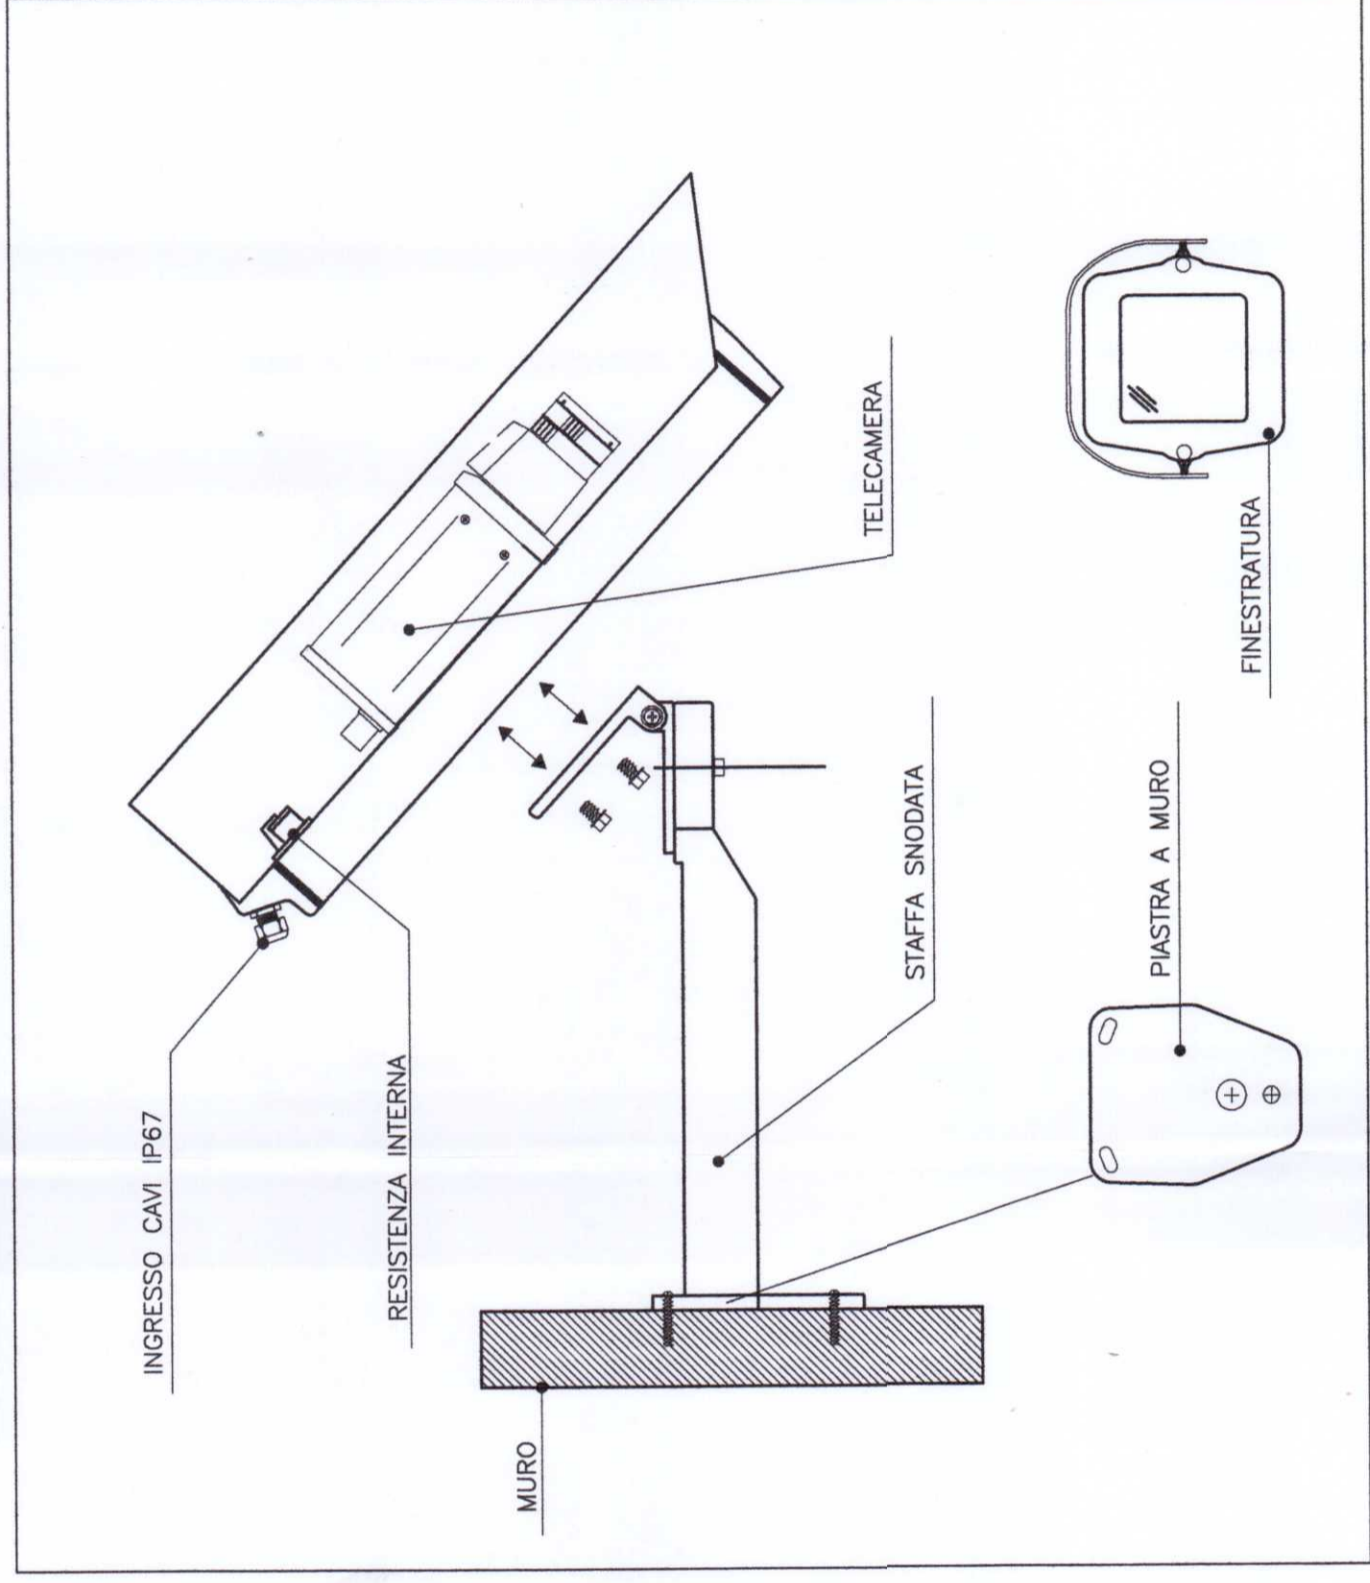

**COORDINAMENTO LOCALE DEGLI IMPIANTI**

**INSTALLAZIONE TIPO DI TELECAMERA IN CUSTODIA DA ESTERNO**

**LEGENDA**

	TELECAMERA DA ESTERNO DOTATA DI ILLUMINATORE IR
	NETWORK ATTACHED STORAGE
	SWITCH PER ALIMENTAZIONE E SEGNALE TELECAMERE - TECNOLOGIA PoE
	TUBAZIONE PVC Ø=25mm - Alimentazione e Trasmissione Dati Cavo Ethernet UTP

**SCHEMA TIPOLOGICO IMPIANTO TVCC**

**ARMADIO RACK 19" TVCC**

COMMITTEENTE:

PROGETTAZIONE:

**DIREZIONE TECNICA  
 U.O. PIANIFICAZIONE E COORDINAMENTO PROGETTI  
 PROGETTO DEFINITIVO**

**ITINERARIO NAPOLI - BARI  
 RADDOPPIO TRATTA APICE - ORSARA  
 I LOTTO FUNZIONALE APICE - HIRPINIA**

TIPOLOGICO FABBRICATI FA02 - FA08

Schema funzionale - Impianto di Videosorveglianza

SCALA:

-:-

COMMESSA LOTTO FASE ENTE TIPO DOC. OPERADISCIPLINA Progr. REV.

IF0G 01 D 17 DX AN0003 001 A

Rev.	Descrizione	Redatto	Data	Verificato	Data	Approvato	Data	Autorizzato	Data
A	Emissione esecutiva	C. Marone	28/07/2017	S. Miceli	28/07/2017	D. Agnesi	28/07/2017	A. Falcioni	28/07/2017