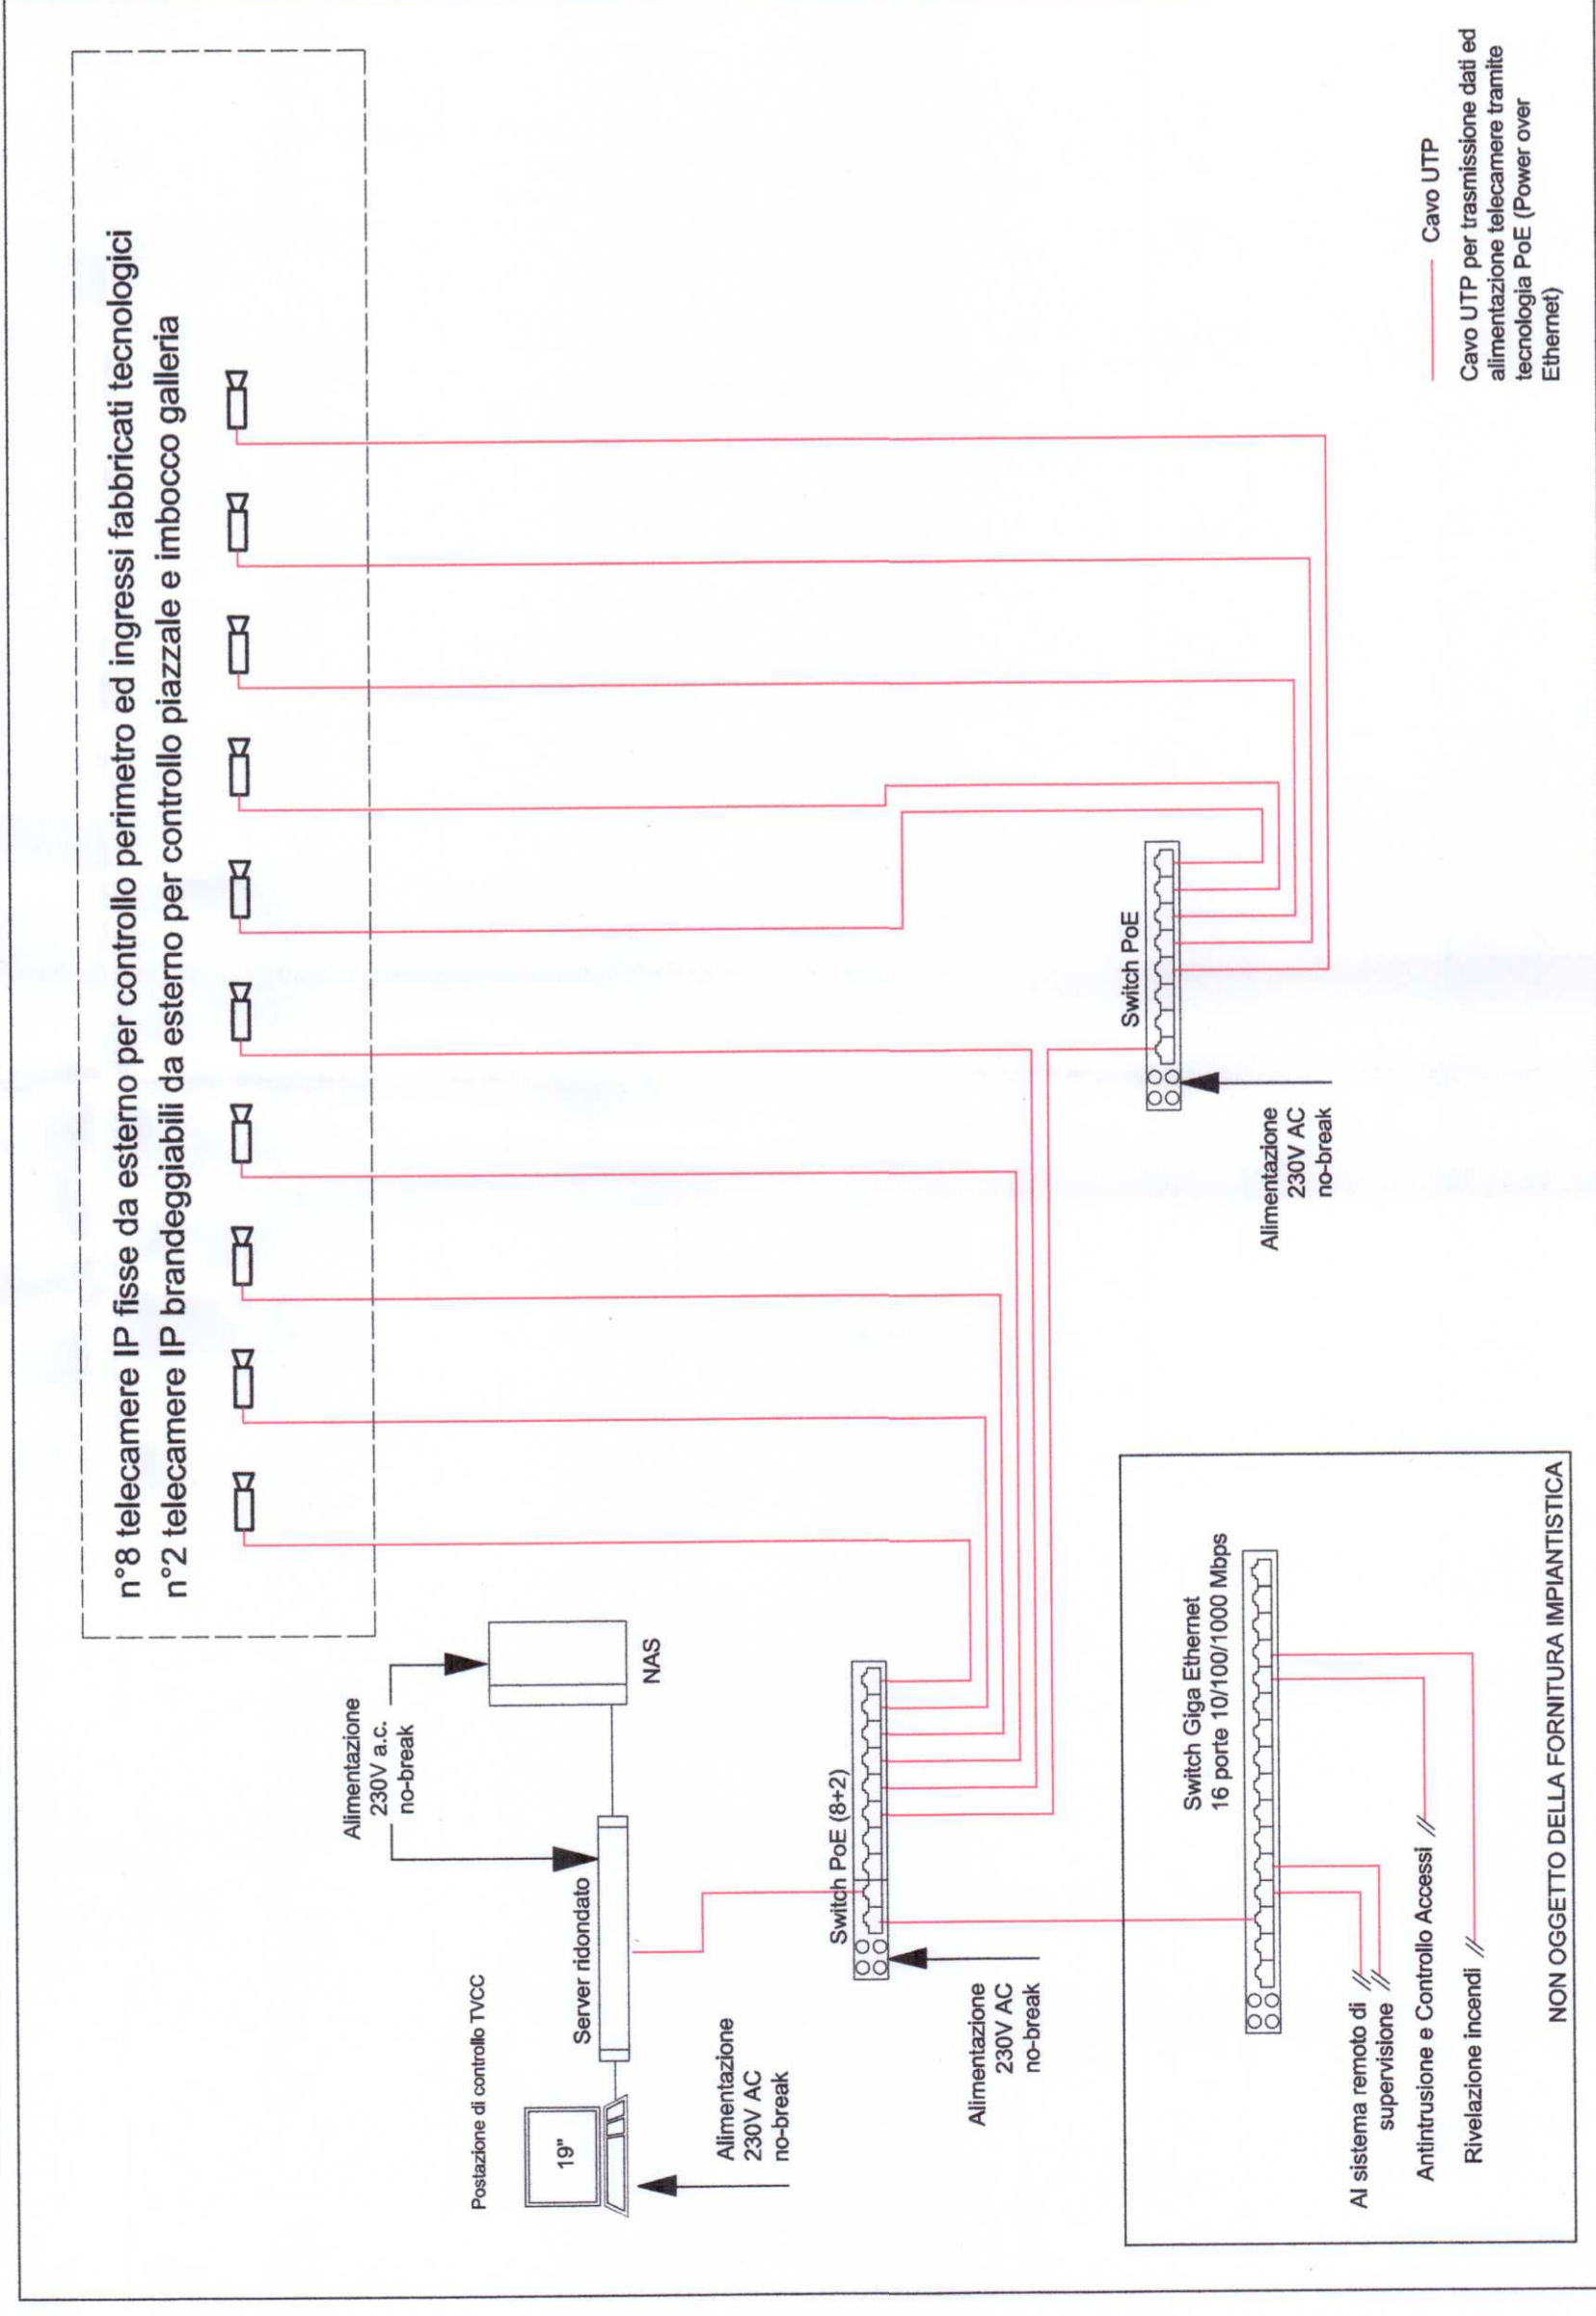

**COORDINAMENTO LOCALE DEGLI IMPIANTI**

**INSTALLAZIONE TIPO DI TELECAMERA IN CUSTODIA DA ESTERNO**

**LEGENDA**

	TELECAMERA DA ESTERNO DOTATA DI ILLUMINATORE IR
	NETWORK ATTACHED STORAGE
	SWITCH PER ALIMENTAZIONE E SEGNALE TELECAMERE - TECNOLOGIA PoE
	TUBAZIONE PVC Ø=25mm - Alimentazione e Trasmissione Dati Cavo Ethernet UTP

**SCHEMA TIPOLOGICO IMPIANTO TVCC**

**ARMADIO RACK 19" TVCC**

COMMITTEENTE:

PROGETTAZIONE:

**DIREZIONE TECNICA  
 U.O. PIANIFICAZIONE E COORDINAMENTO PROGETTI  
 PROGETTO DEFINITIVO**

**ITINERARIO NAPOLI - BARI  
 RADDOPPIO TRATTA APICE - ORSARA  
 I LOTTO FUNZIONALE APICE - HIRPINIA**

TIPOLOGICO FABBRICATI FA02 - FA08

Schema funzionale - Impianto di Videosorveglianza

SCALA:

-:-

COMMESSA LOTTO FASE ENTE TIPO DOC. OPERADISCIPLINA Progr. REV.

IF0G 01 D 17 DX AN0003 001 A

Rev.	Descrizione	Redatto	Data	Verificato	Data	Approvato	Data	Autorizzato	Data
A	Emissione esecutiva	C. Marone	28/07/2017	S. Miceli	28/07/2017	D. Agnesi	28/07/2017	A. Falcioni	28/07/2017