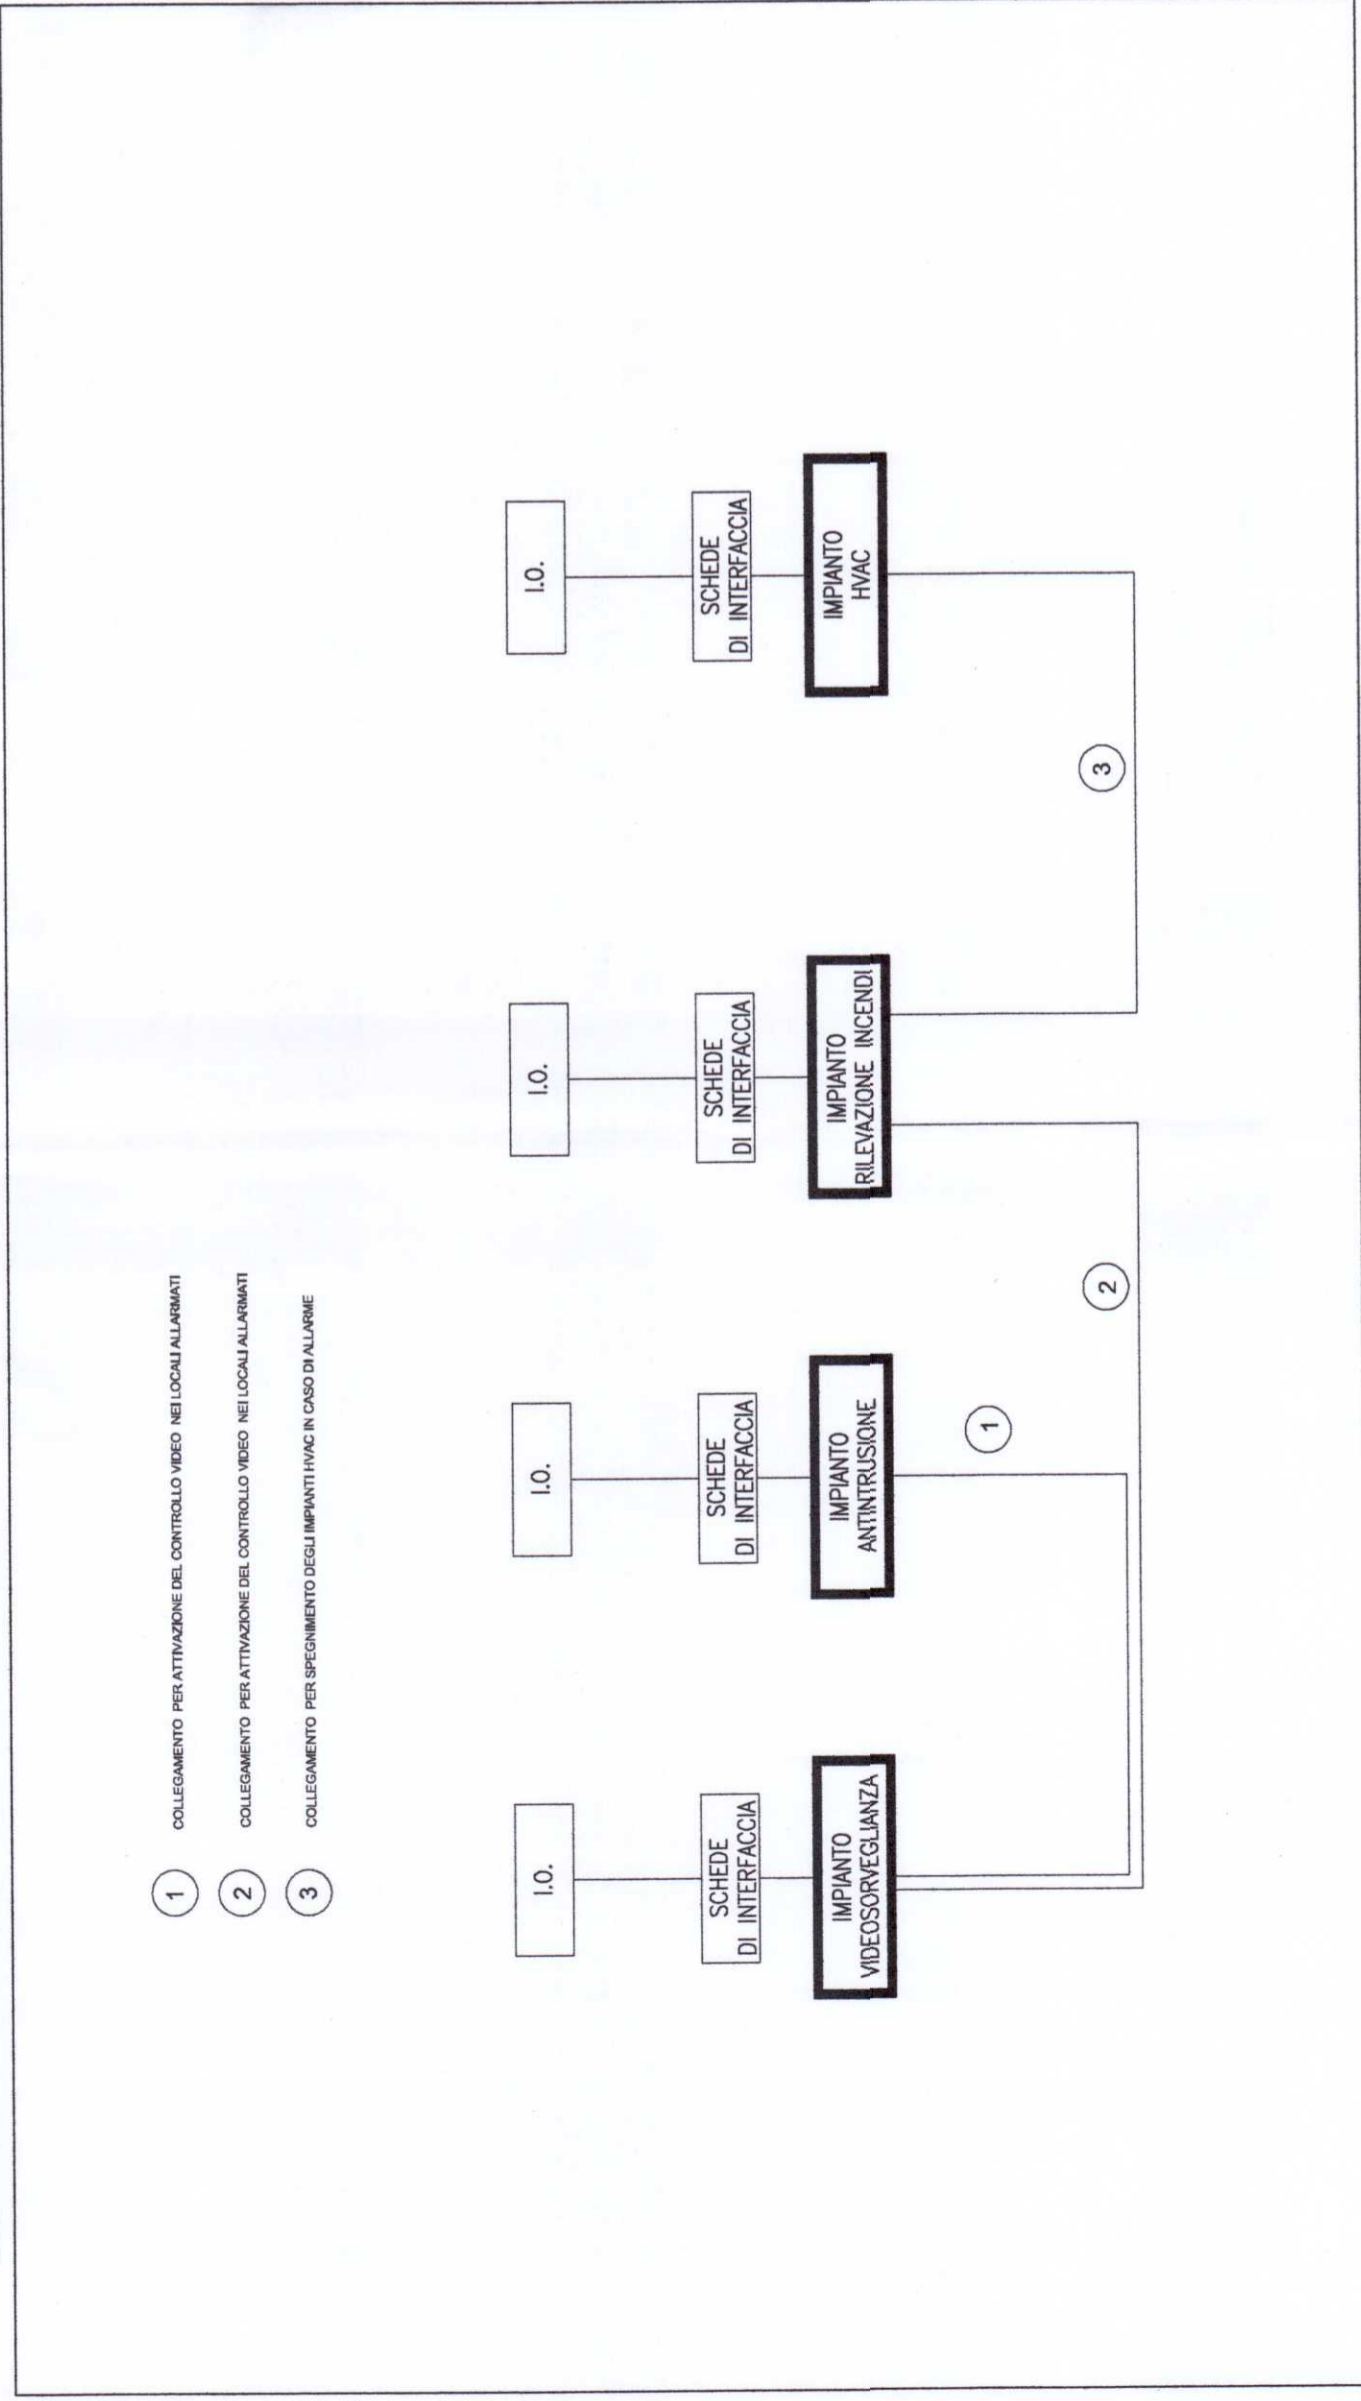

**COORDINAMENTO LOCALE DEGLI IMPIANTI**

**INSTALLAZIONE TIPO DI TELECAMERA IN CUSTODIA DA ESTERNO**

**LEGENDA**

	TELECAMERA DA ESTERNO DOTATA DI ILLUMINATORE IR
	NETWORK ATTACHED STORAGE
	SWITCH PER ALIMENTAZIONE E SEGNALE TELECAMERE - TECNOLOGIA PoE
	TUBAZIONE PVC Ø=25mm - Alimentazione e Trasmissione Dati Cavo Ethernet UTP

**SCHEMA TIPOLOGICO IMPIANTO TVCC**

**ARMADIO RACK 19" TVCC**

COMMITTEENTE:

PROGETTAZIONE:

**DIREZIONE TECNICA  
 U.O. PIANIFICAZIONE E COORDINAMENTO PROGETTI  
 PROGETTO DEFINITIVO**

**ITINERARIO NAPOLI - BARI  
 RADDOPPIO TRATTA APICE - ORSARA  
 I LOTTO FUNZIONALE APICE - HIRPINIA**

TIPOLOGICO FABBRICATI FA02 - FA08

Schema funzionale - Impianto di Videosorveglianza

SCALA:

-:-

COMMESSA LOTTO FASE ENTE TIPO DOC. OPERADISCIPLINA Progr. REV.

IF0G 01 D 17 DX AN0003 001 A

Rev.	Descrizione	Redatto	Data	Verificato	Data	Approvato	Data	Autorizzato	Data
A	Emissione esecutiva	C. Marone	28/07/2017	S. Miceli	28/07/2017	D. Agnesi	28/07/2017	A. Falcioni	28/07/2017